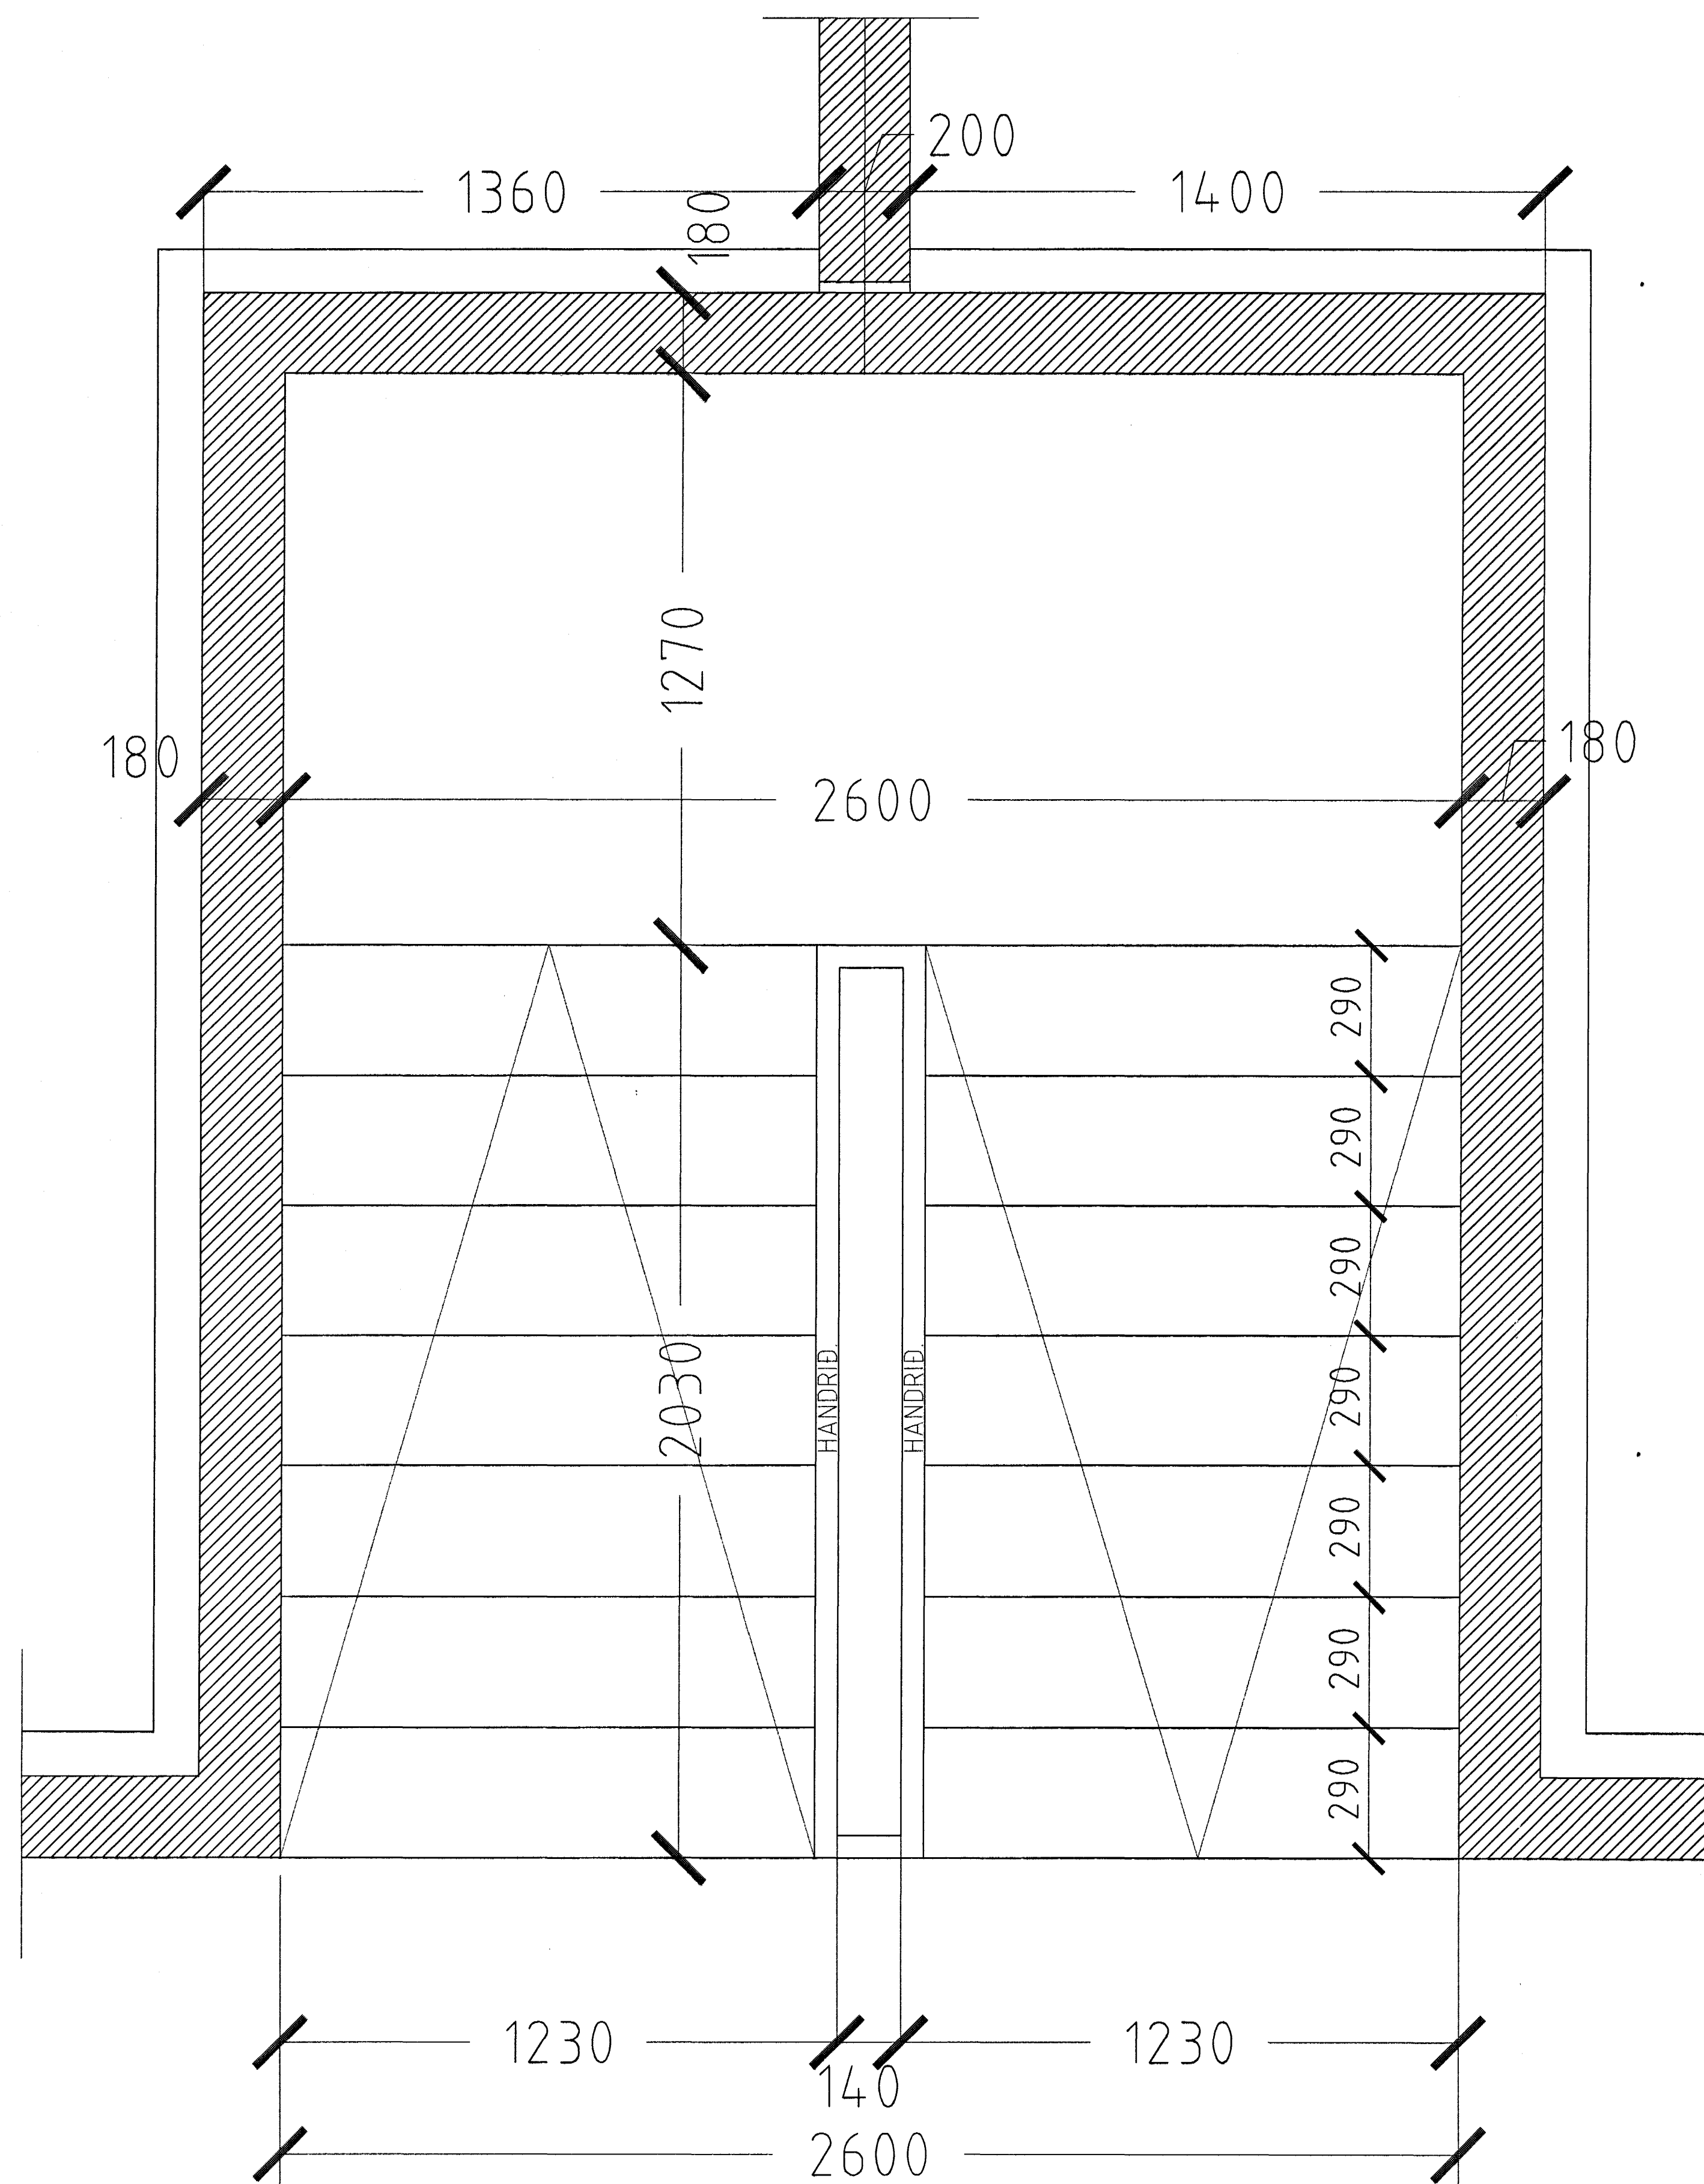

DAGGARVELLIR 6B & 6A HAFNARFIRÐI KRISTJÁNSSYRIR EHF.

GRUNNMYND STIGI MKV. 1:10.

HÚS 6B. MHL. 02.