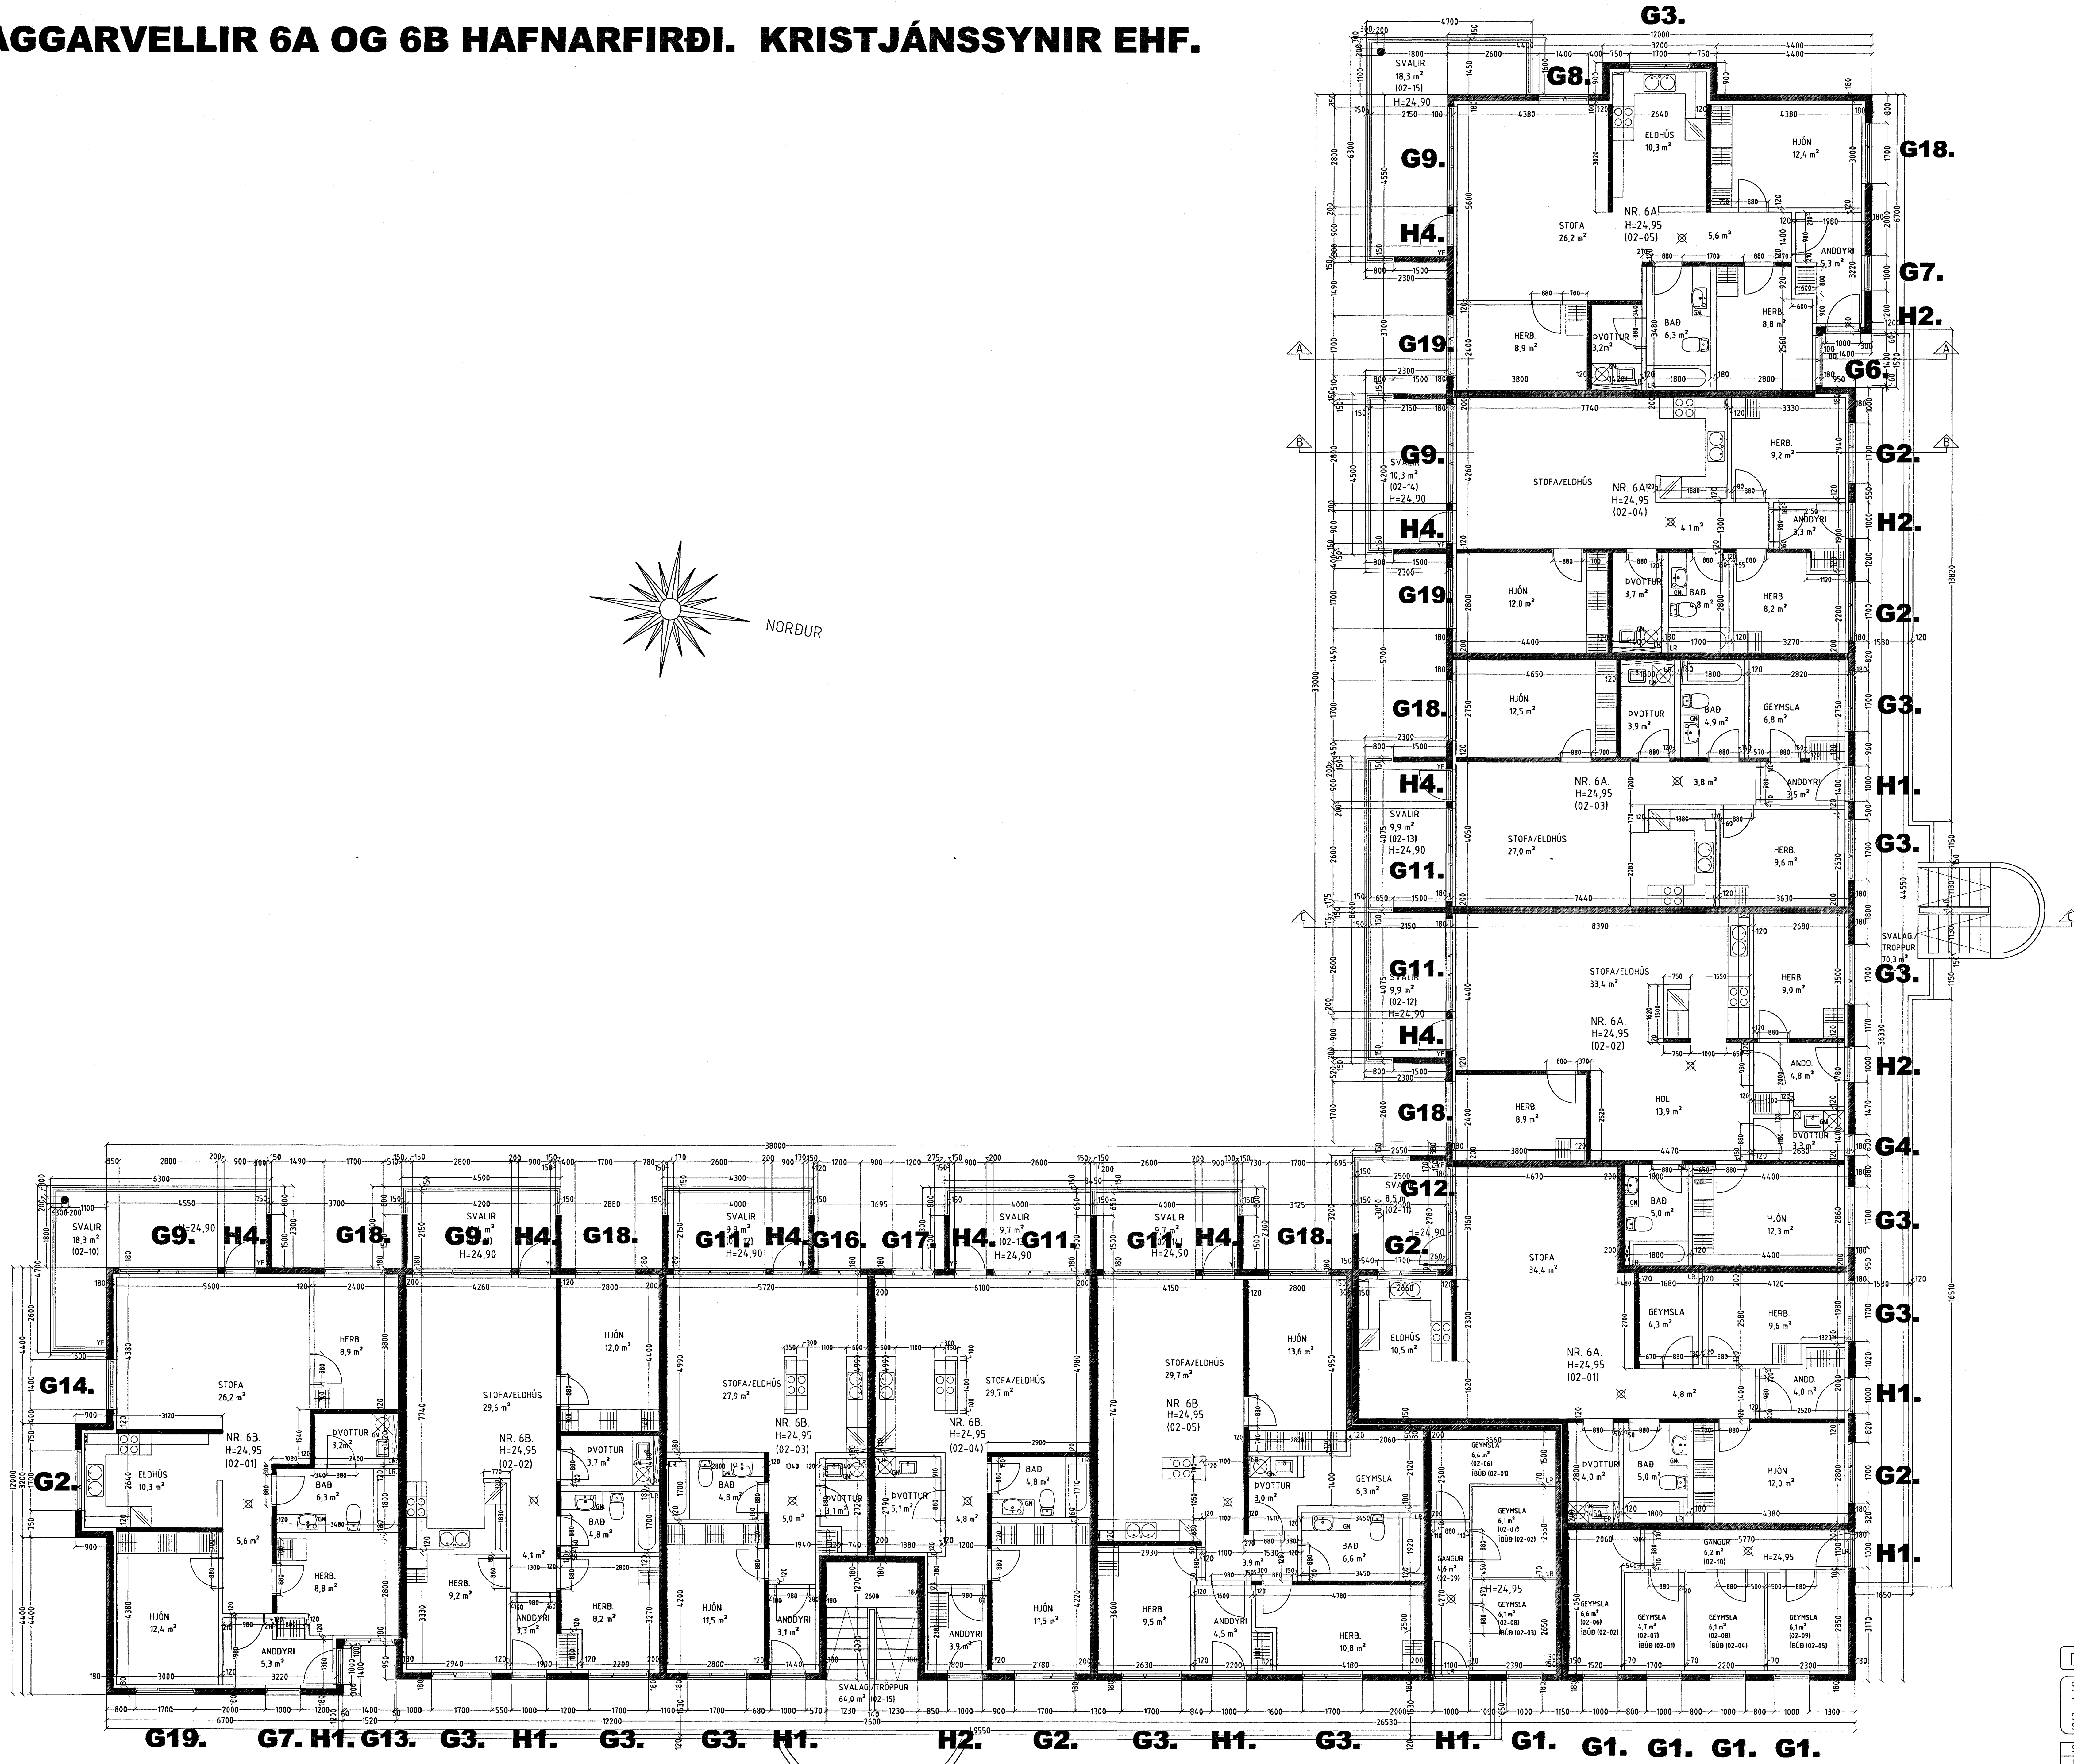

DAGGARVELLIR 6A OG 6B HAFNARFIRÐI. KRISTJÁNSSYNNIR EHF.

GRUNNMYND 2. HÆÐ MKV. 1:60.

Samþykkt þann
28 FEB. 2005
Byggingafræðingur / Höfnafræðingur
E.H. Sigurbjörn Halldórsson

DAGGARVELLIR 6A OG 6B HAFNARFIRÐI

Sigurður Þorvarðarson byggingafræðingur bfi.
Teiknistofan Strandgötu 11 220 Hafnarfirði.
STH teiknistofan ehf. Kt. 510298-2769 Kf. aðalhönnuðar: 141250-4189.
Sími: 5651510 Fax: 5651299 Netfang: teiknistofan@simnet.is

Skýringar:	Séruppdráttur
Teikning:	Grunnmynd 2. hæð
Matkvæði:	160
Undirskrift:	27/9.04.05
Blað nr.:	2 af 12
Dagsetning:	05. Febrúar 2004.
Breytt: