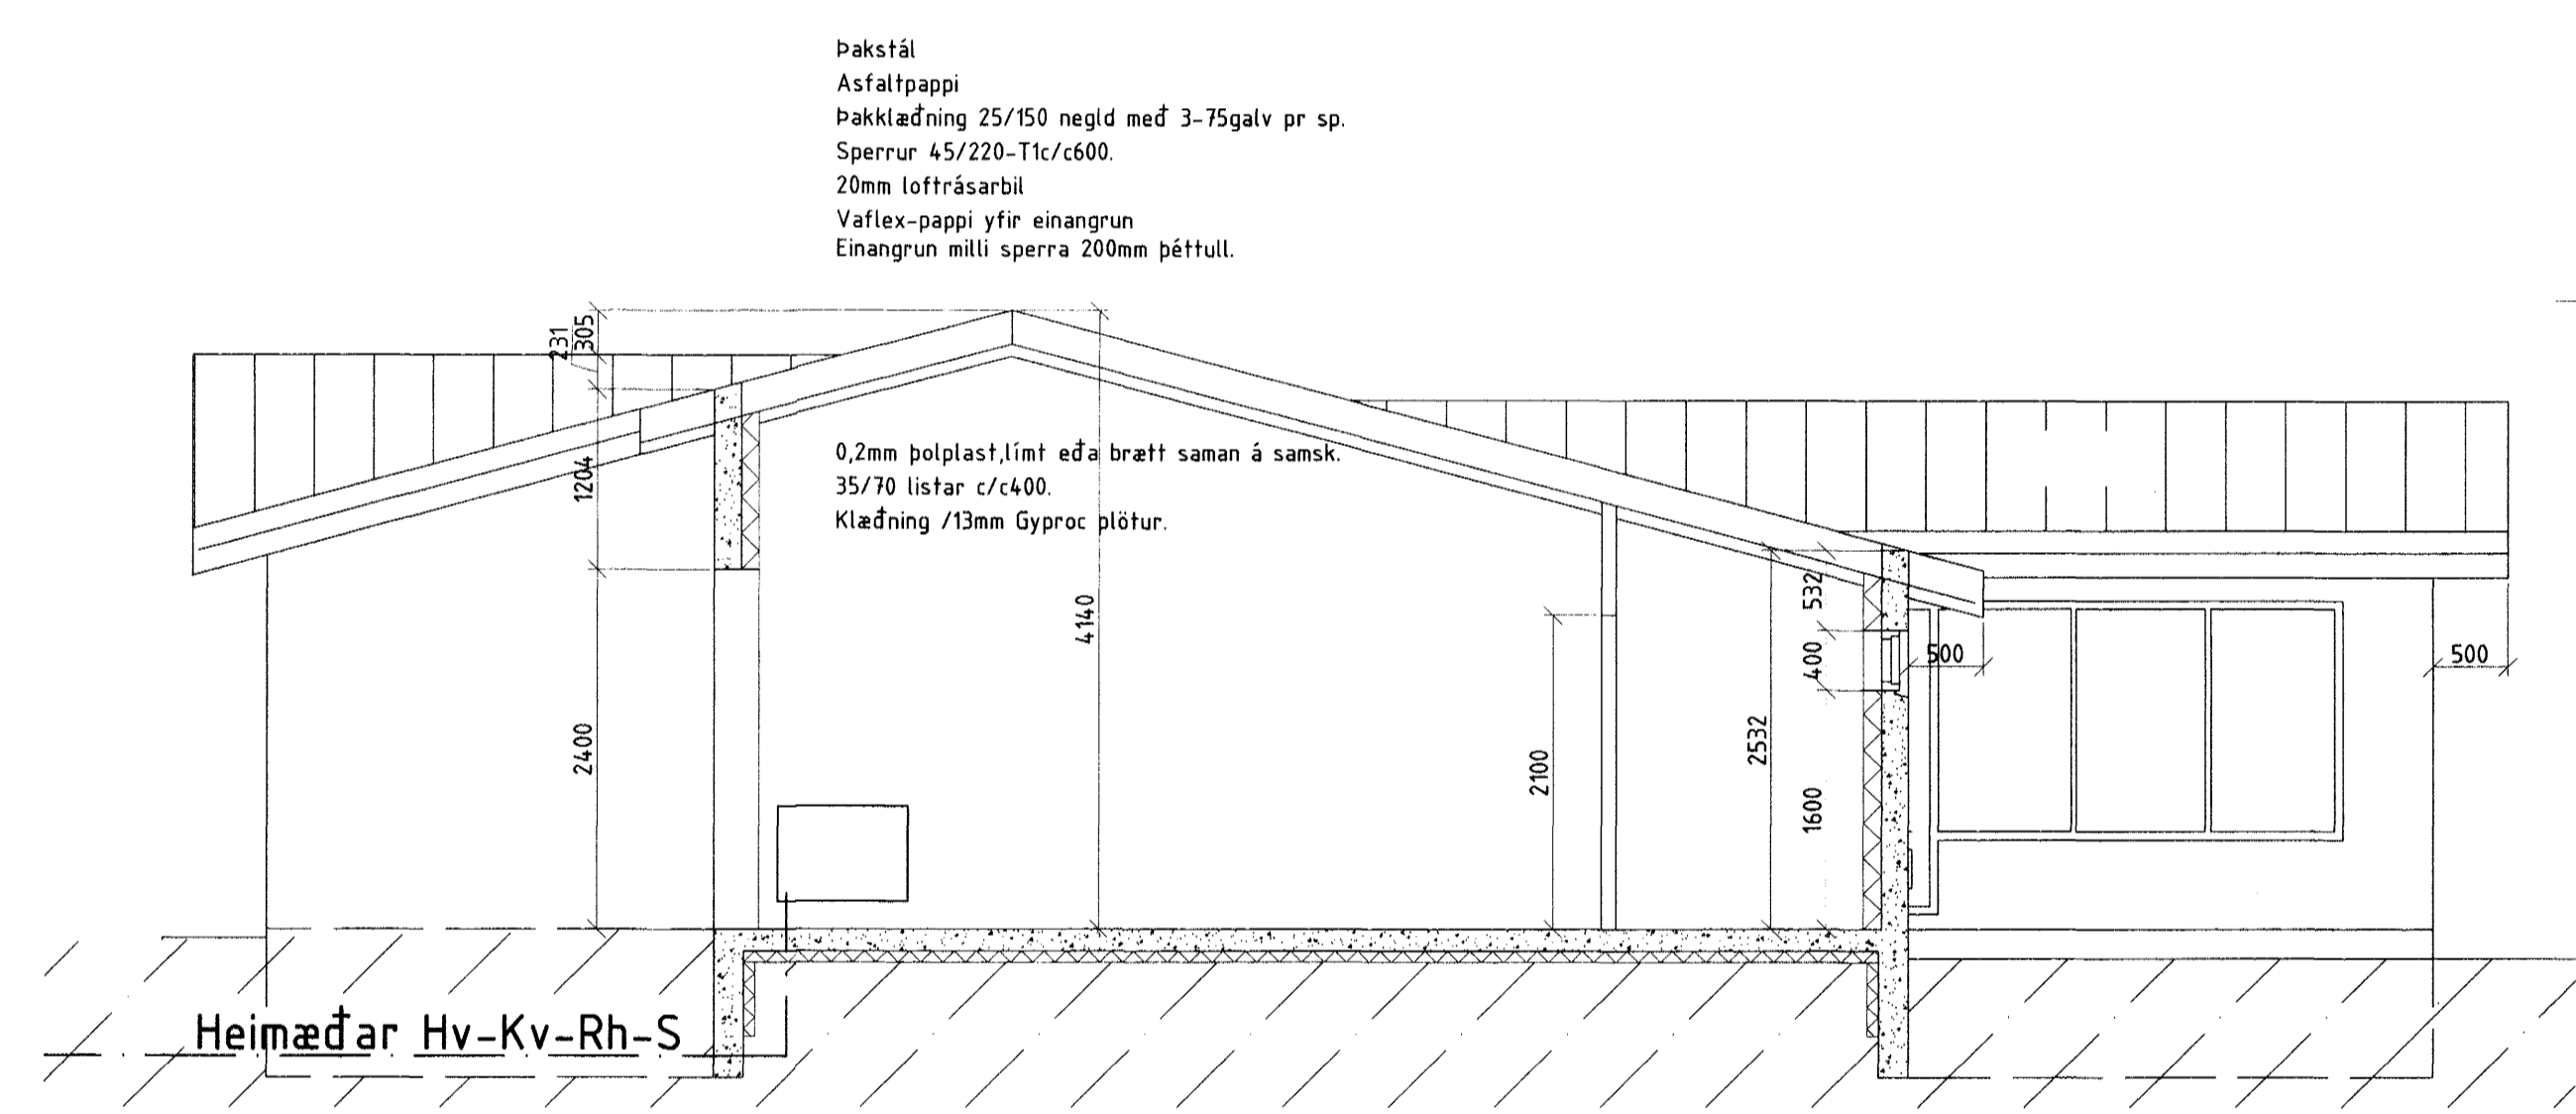

Sníð AA.Mk 1:50

Sníð BB.Mk 1:50

Sníð CC.

Sníð DD.

Sníð EE.

Sníð FF.

Sambýkkt þann  
21 FEB. 2005  
Byggingatulltrúinn í Hafnarfirði  
F.h. Sigurbjartur Halldórsson

Nr	Dags	Breyting	Hönnuður	Áritun

Byggingarstaður: Furuvellir 31, Hafnarfirði.					
Verkefni	Séruppdráttur - Grunnmynd og sníðmyndir.			Málkvæði	Útg.nr.
				150	1.
Verk nr	Teikning nr.	Dagsetning	Veffang		
0405.	1.05	jan.05	stadalhus@xnet.is		
Teiknistofan Stadalhús Síðumúla 31.					
Hönnuður: <i>Sigurbjartur Halldórsson</i>					