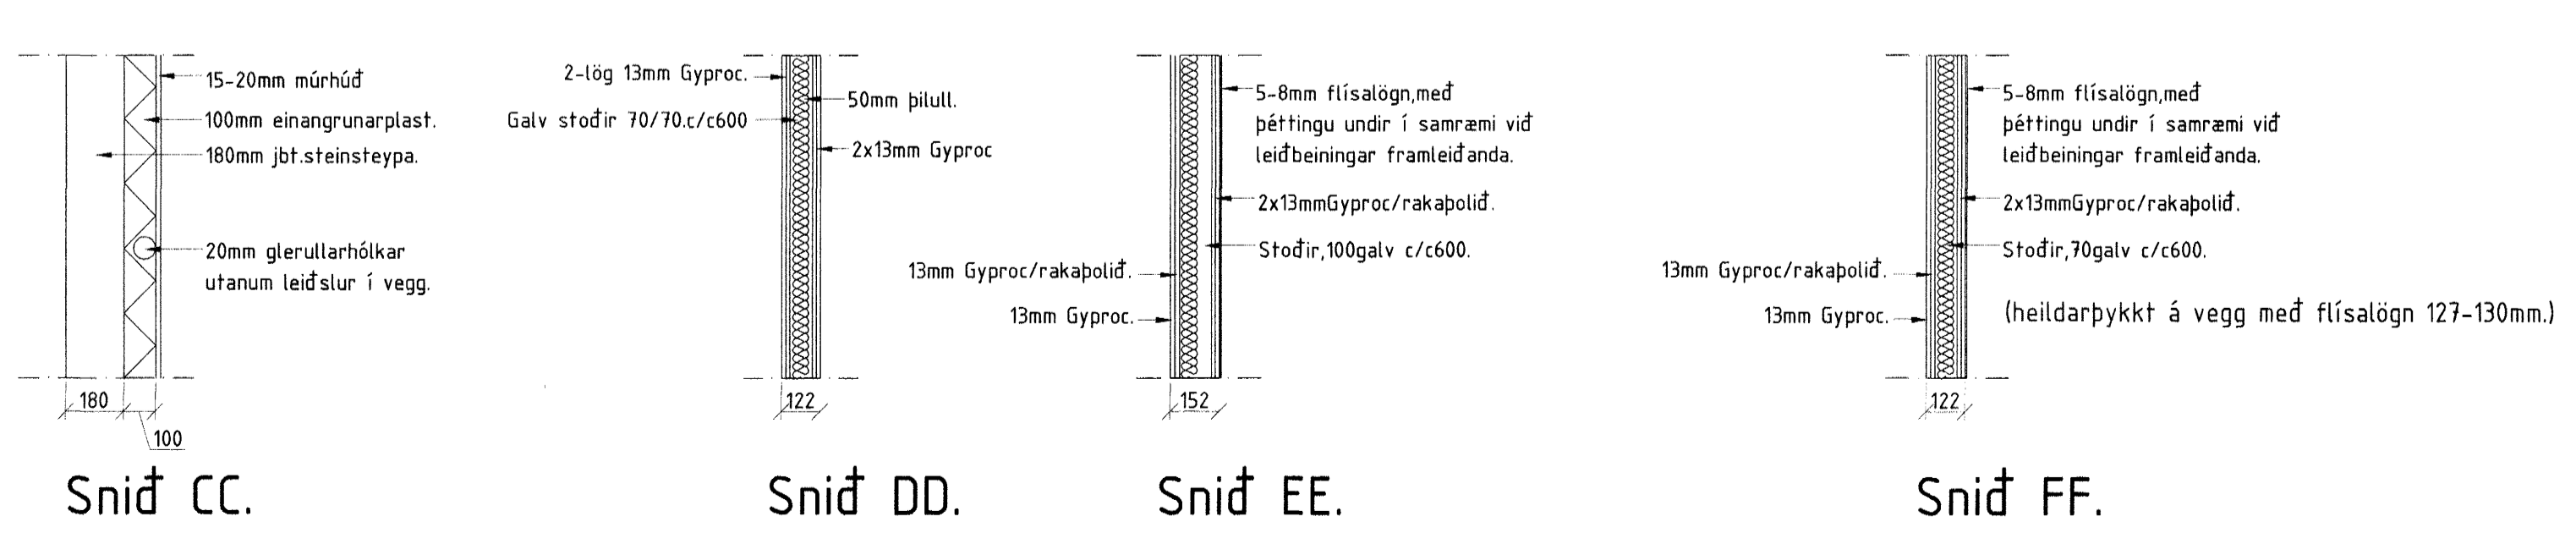

Sníð AA.Mk 1:50

Sníð BB.Mk 1:50

Sníð CC.

Sníð DD.

Sníð EE.

Sníð FF.

Sambýkkt þann  
21 FEB. 2005  
Byggingatulltrúinn í Hafnarfirði  
F.h. Sigurbjartur Halldórsson

Nr	Dags	Breyting	Hönnuður	Áritun