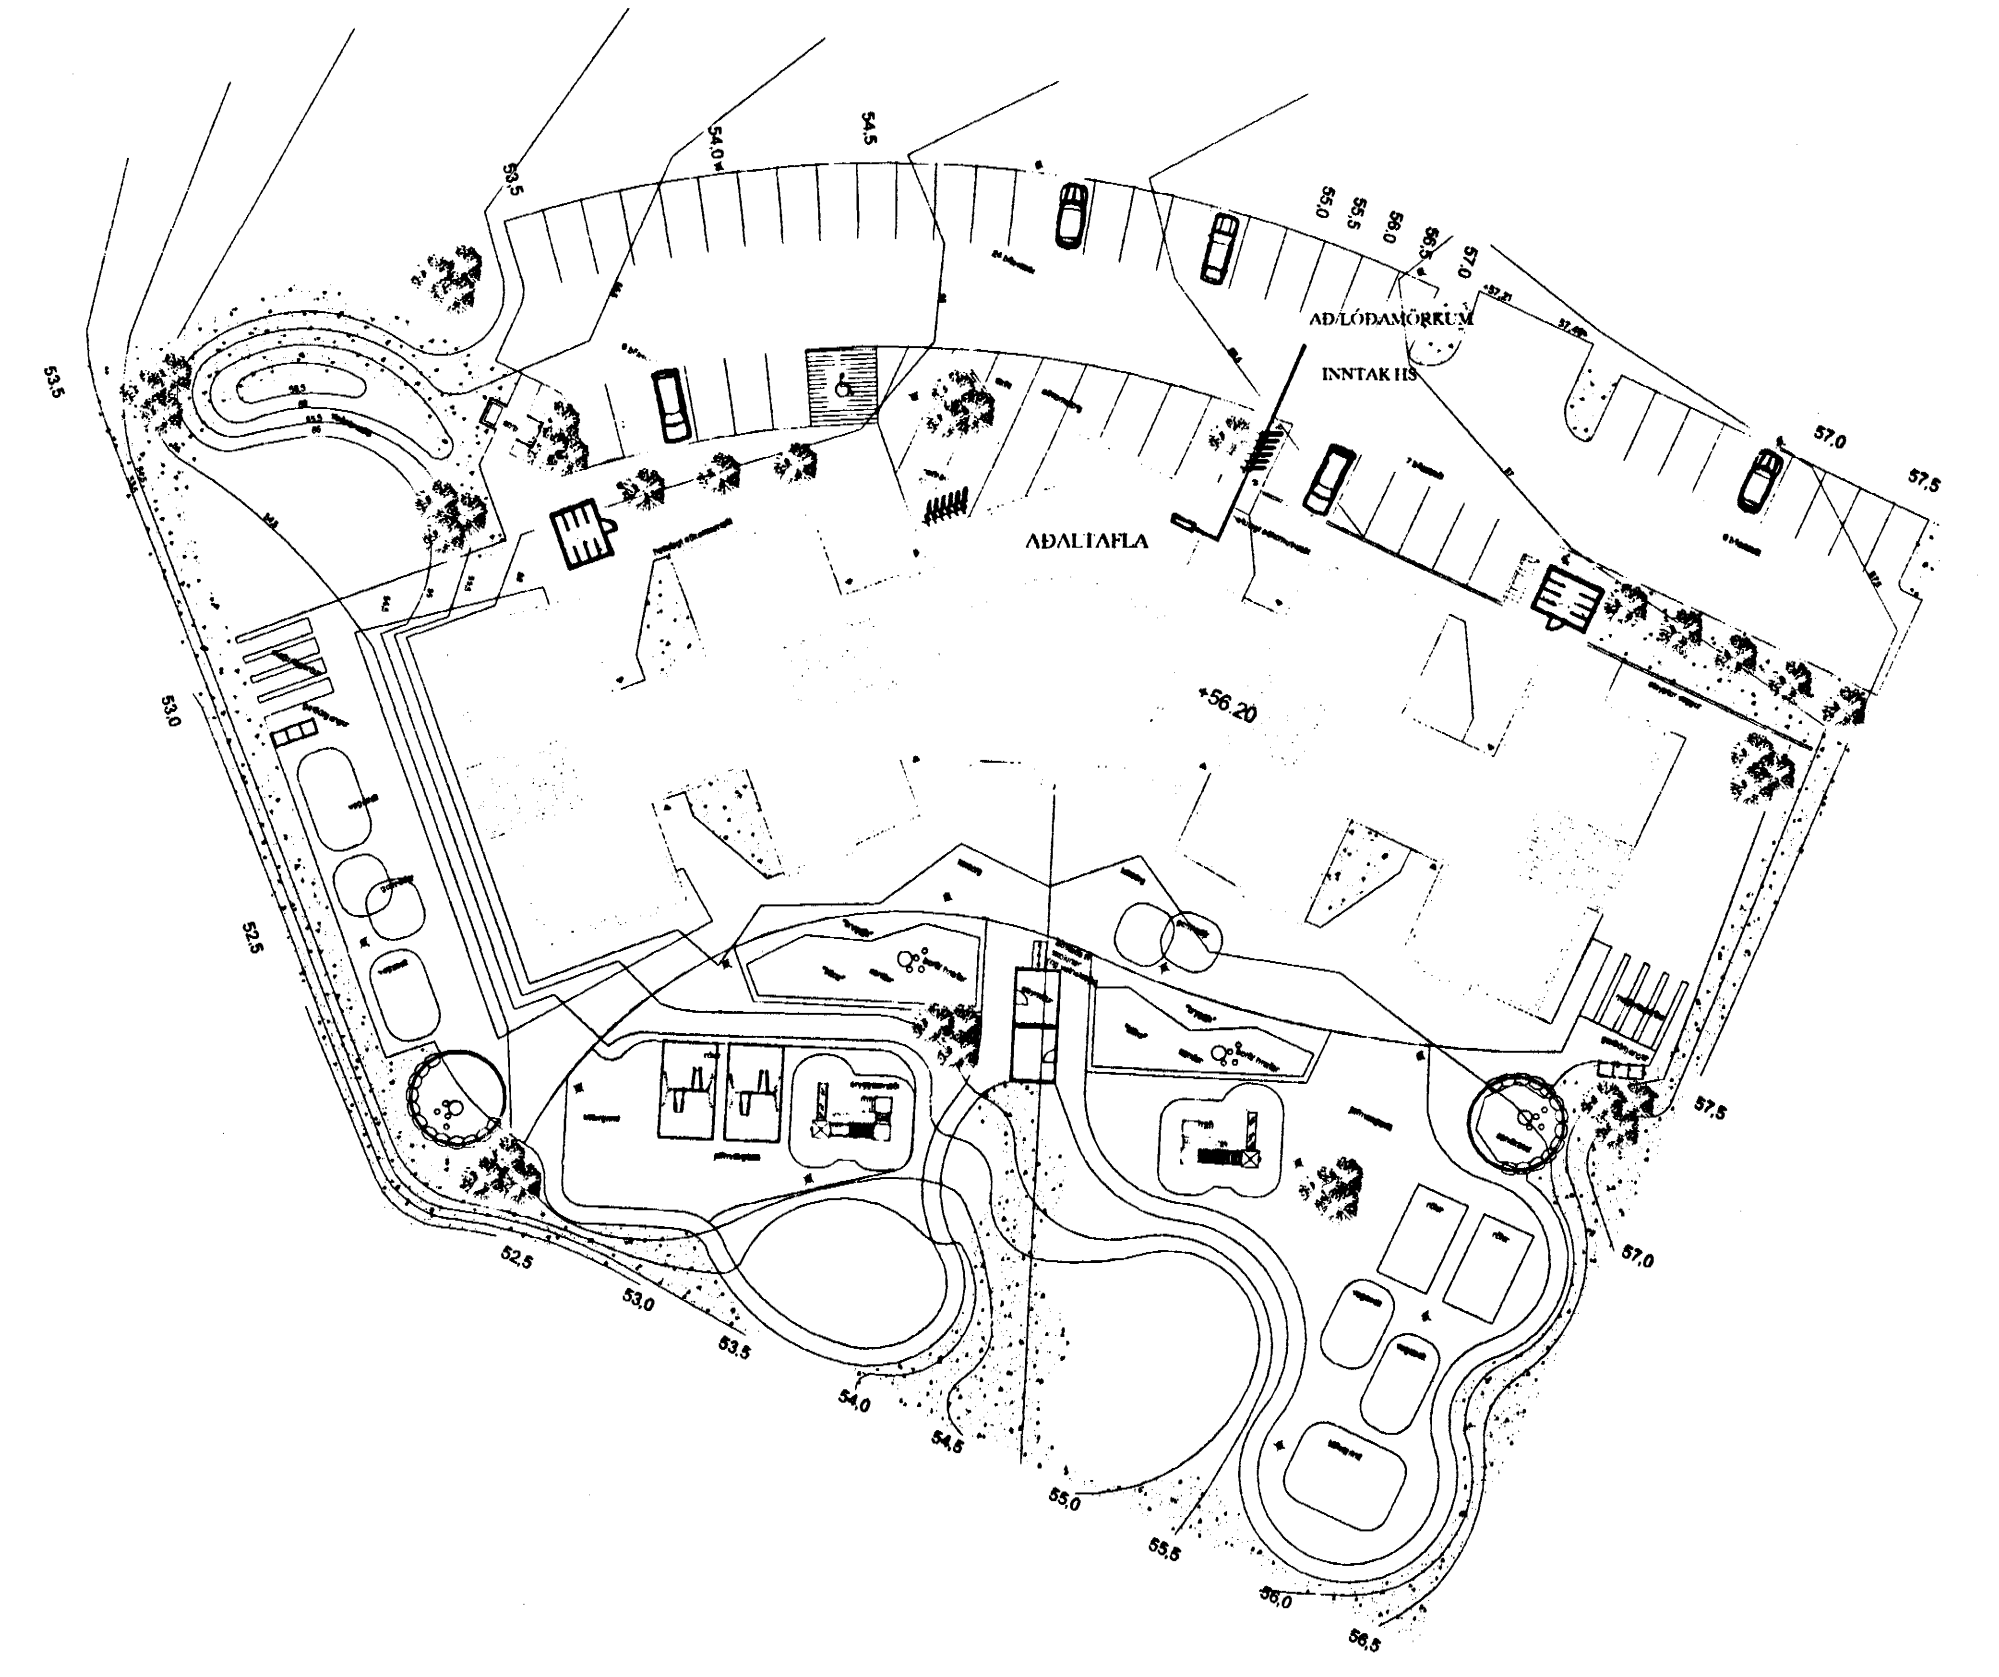

SNID A-A Í INNTAK M 1:100

AFSTÖÐUMYND M. 1:500

TAFLA 1250x1050

08 FEB. 2005  
Byggingafrulltrúinn í Hafnarfirði  
Fh. Sigurbjartur Halldórsson  
Samb: 17.1.01  
Hm

B	03-01-13	REYNDARTEIKNINGAR	B.P.T.	T.S.	220146-2439	<b>LEIKSKÓLI ÁSLANDI</b> <b>ÁSBRAUT 4 HAFNARFIRÐI</b> <b>AFSTADA, SNID OG EINLÍNUMYND</b> <b>TERA</b> S/F <small>RAFMAGNSVERKFRÆÐISTOFA</small> <small>EDMUND BELLERSEN</small> <small>TRAUSTRYVEIÐINDÉSSON</small>	SKV. 1:100 1:500	
A	05-11-27	HEIMTAUGIAR- OG FULLNADARTEIKNING	B.P.T.	T.S.	220146-2439		<small>EDMUND BELLERSEN</small> <small>TRAUSTRYVEIÐINDÉSSON</small>	TEIKNUN 1
ÞÍT.	ÞÁGR.		ÞÍÐS.	ÞANNAÐ	SAMÞYKKT	SKENNTALA	<small>RAFMAGNSVERKFRÆÐISTOFA</small> <small>EDMUND BELLERSEN</small> <small>TRAUSTRYVEIÐINDÉSSON</small>	<small>SÍÐASTA ÞR.</small> <small>ÞN.</small> I <small>AP</small> II <small>ÖT.</small> <small>ÖTUNINGUR</small> B