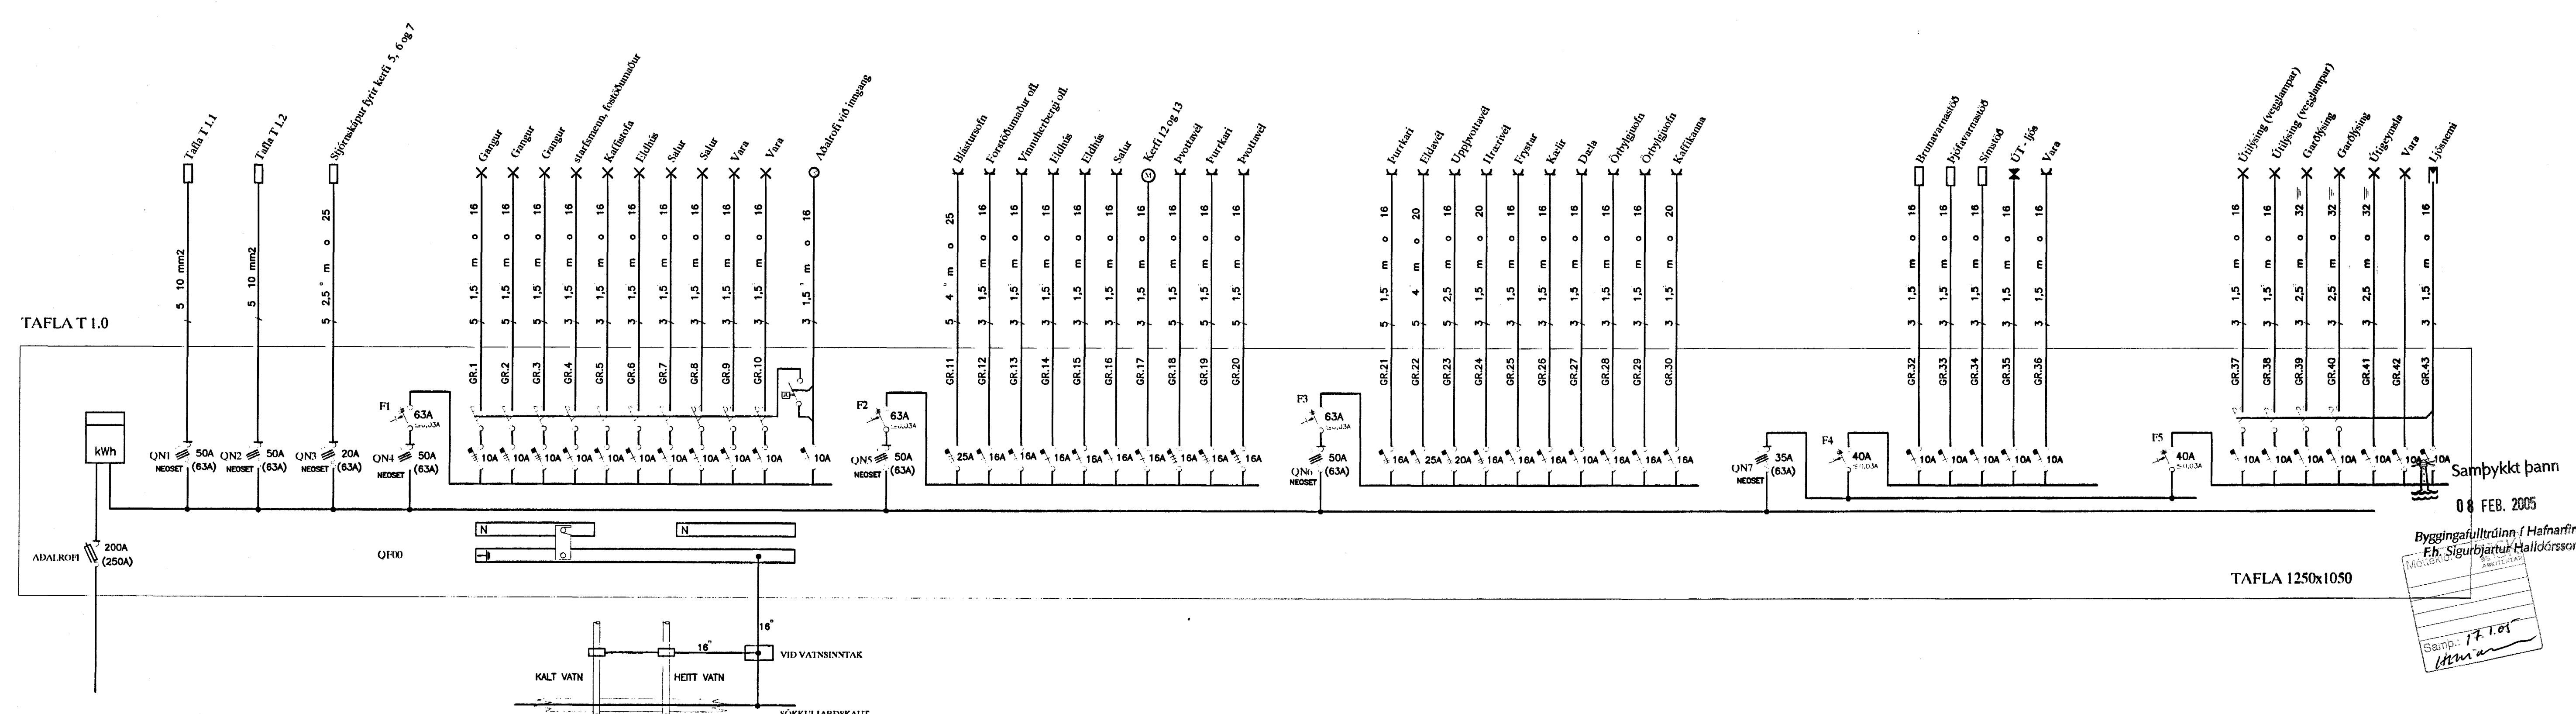

SNID A-A Í INNTAK M 1:100

AFSTÖÐUMYND M. 1:500

TAFLA 1250x1050

08 FEB. 2005  
Byggingafrulltrúinn í Hafnarfirði  
Fh. Sigurbjartur Halldórsson  
Samb: 17.1.01  
Hm

B	03-01-13	REYNDARTEIKNINGAR	B.P.T.	T.S.	220146-2439	<b>LEIKSKÓLI ÁSLANDI</b> <b>ÁSBRAUT 4 HAFNARFIRÐI</b> <b>AFSTADA, SNID OG EINLÍNUMYND</b> <b>TERA</b> S/F <small>RAFMAGNSVERKFRÆÐISTOFA</small> <small>EDMUND BELLERSEN</small> <small>TRAUSTRYVEIÐINDÉSSON</small>	SKV. 1:100 1:500	
A	05-11-27	HEIMTAUGIAR- OG FULLNADARTEIKNING	B.P.T.	T.S.	220146-2439		<small>EDMUND BELLERSEN</small> <small>TRAUSTRYVEIÐINDÉSSON</small>	TEIKNUN 1
ÞÍT.	ÞÁGR.		ÞÍÐS.	ÞANNAÐ	SAMÞYKKT	SKENNTALA	<small>RAFMAGNSVERKFRÆÐISTOFA</small> <small>EDMUND BELLERSEN</small> <small>TRAUSTRYVEIÐINDÉSSON</small>	<small>SÍÐASTA ÞR.</small> <small>ÞN.</small> I <small>AP</small> II <small>ÖT.</small> <small>ÖTUNINGUR</small> B