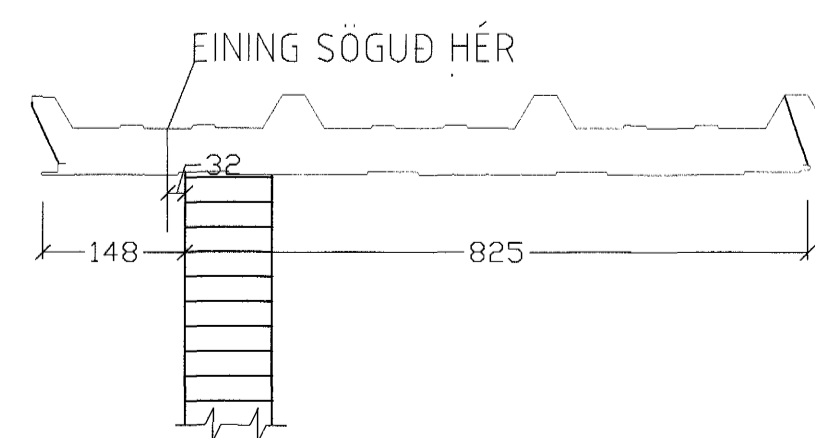

3

stefna á lögn þakeininga

27,5 ST p1

4

EINING SÖGUD Í MIDJU

ÞESSI HLUTI FER Í HINUMEGIN Á ÞENNA GAFL

p1A

7  
YL-7

p1A

2

stefna á lögn þakeininga

27,5 ST p1

1

Samþykkt þann  
08 FEB. 2005  
Byggingafultrúinn í Hafnarfirði  
F.h. Sigurbjartur Halldórsson

**LÍMTRÉ HF.** Teldid 479/00  
Sími: 530 6000 Fax: 530 6019  
HVALEYRARBRAUT 41 HAFNARFIRÐI  
YLEININGAR Á ÞÖK OG VEGGI  
RÖÐUN EININGA Á ÞAK