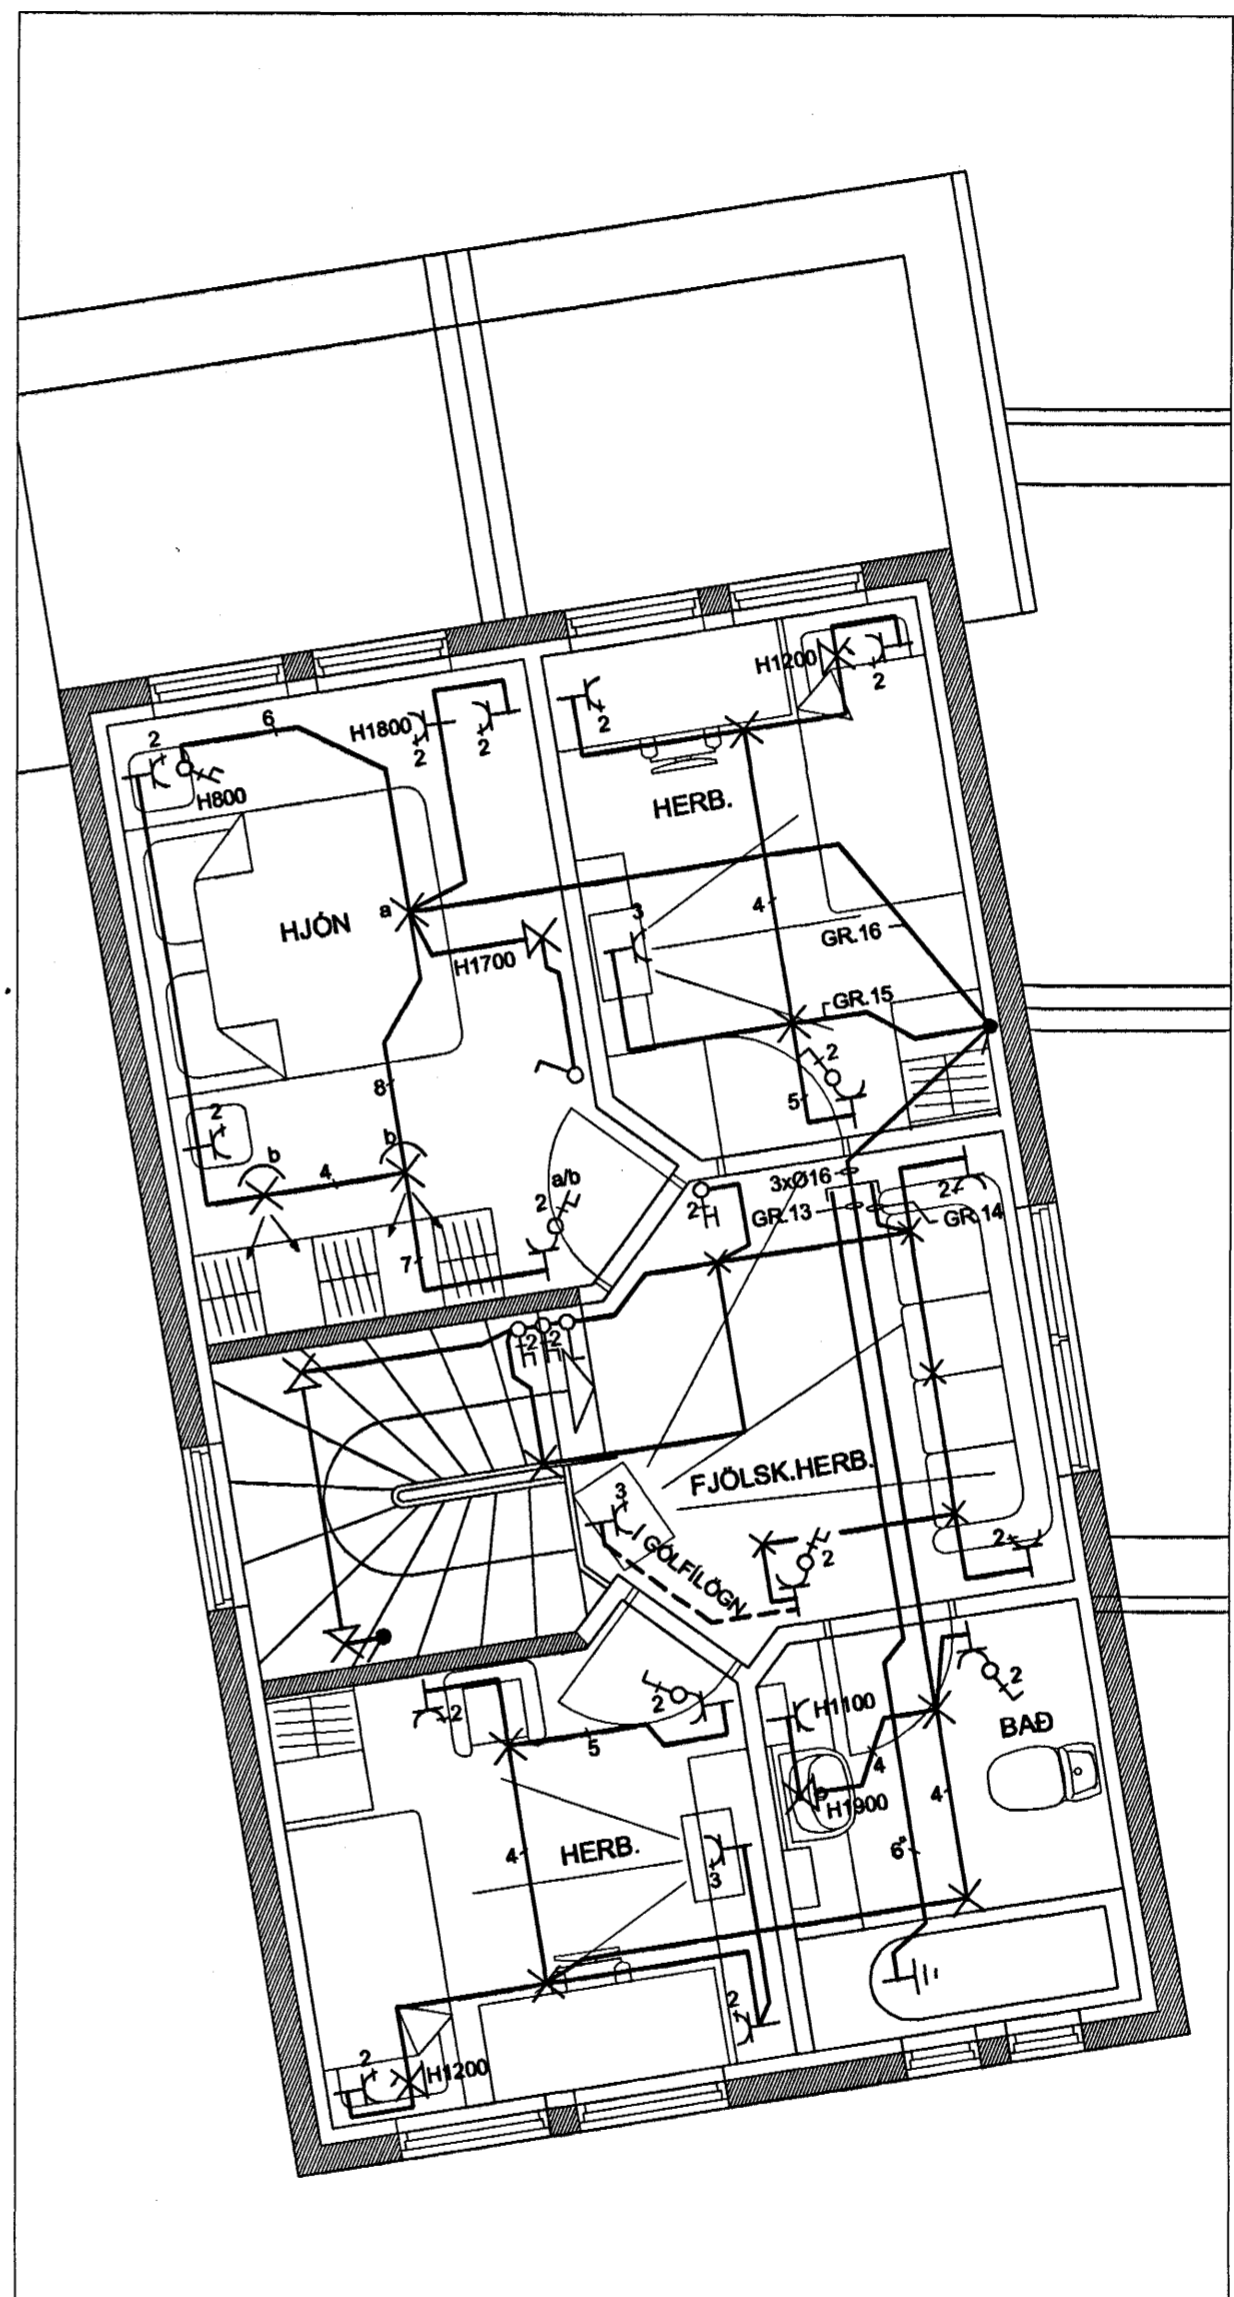

GRUNNMYND 1. HÆÐ, MKV. 1:50

GRUNNMYND 2. HÆÐ, MKV. 1:50

BREYTINGAR				
ÚTG.	DAGS.	BREYTING	HA.	YF.
VERKHLUTI				
LÁGSPENNA 1. OG 2. HÆÐ				
KVÆÐI				
1:50				
HANNAÐ	TEKNAÐ	YFIRF.	ÚTGÁFA	
JPA	JPA	JPA		
VERKKAUFI				
HNOTUBERG EHF Samþykkt þann 31 JAN. 2005				
GÖTULIETI				
BURKNAVELLIR & Byggingafræðingur í Hafnarfirði				
STADUR				
220 HAFNARFJÖRDUR				
Jens P. Atlason, raftæknir				
Kennit. 031257-3879				
Lyngmóar 2, 210 Garðabæ Sími 565 7665 / 898 8013				
TEIKNING NR.	BLAD NR.	N. BLAD NR.		
	03	04		
DAGS.	VERK NR.			
MARS 2004	IB-04188			
SAMF.	KENNT.			
Jens P. Atlason	031257-3879			