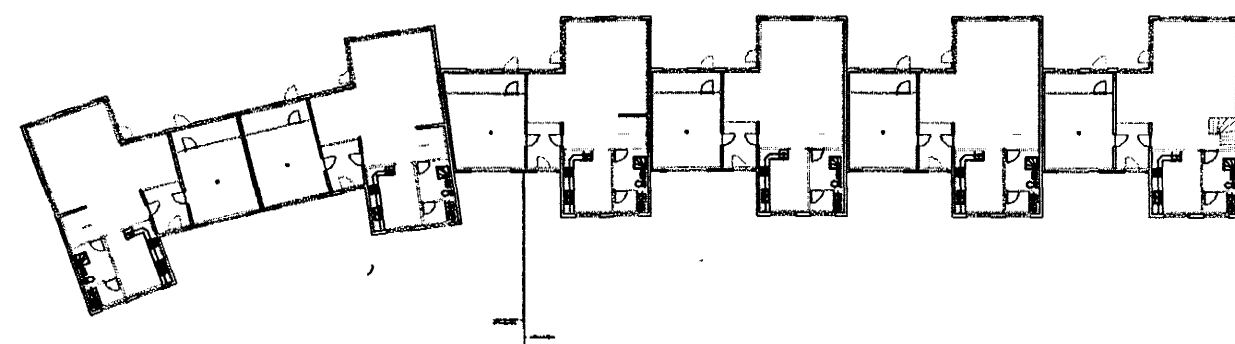

FIFAUELLIR 17.
3/3