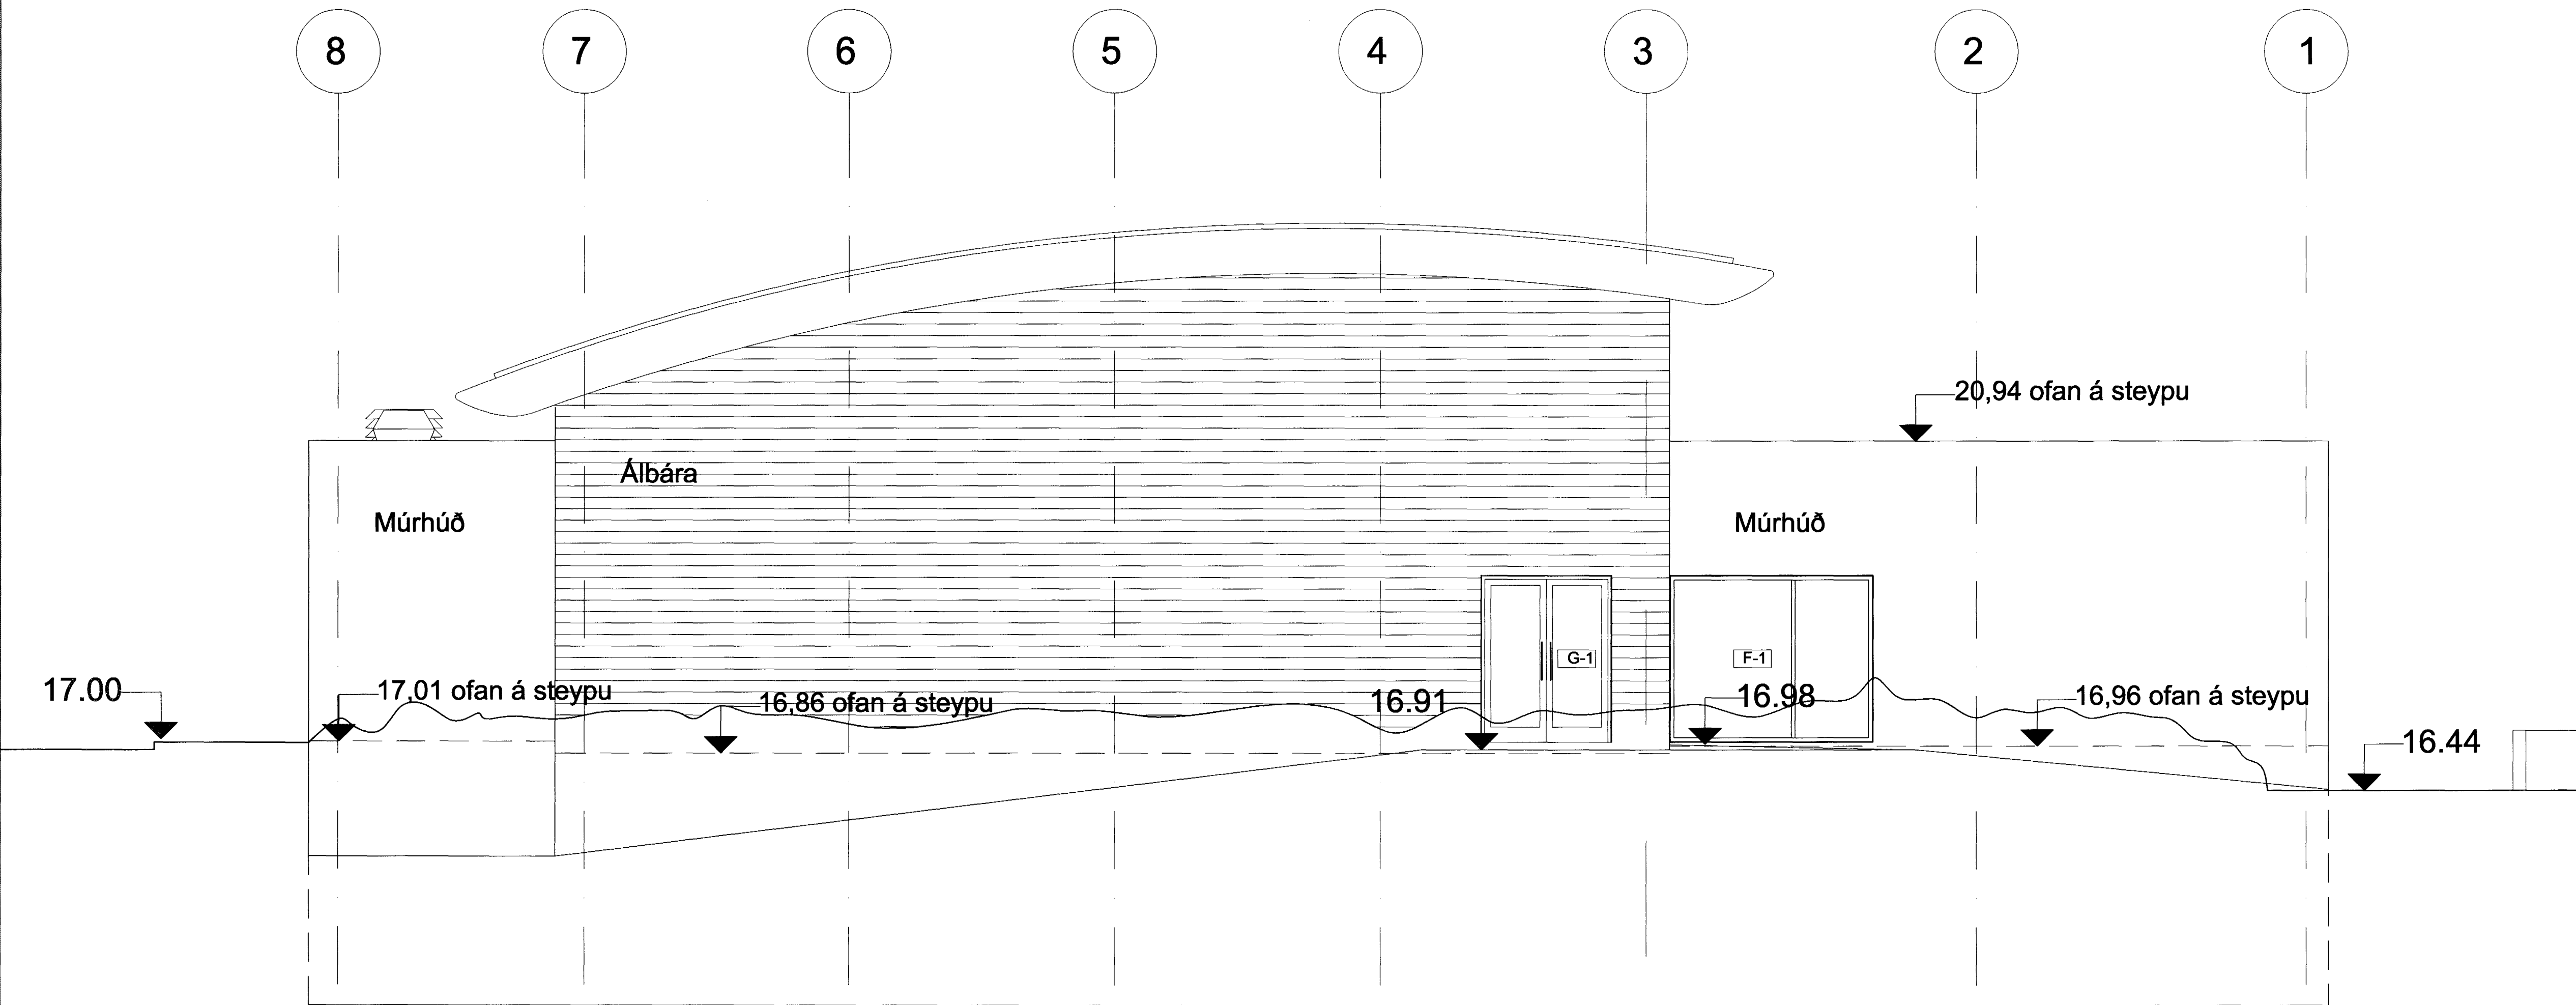

ÚTLIT TIL NORÐAUSTUR

Agriður Clafel. 071070-5069