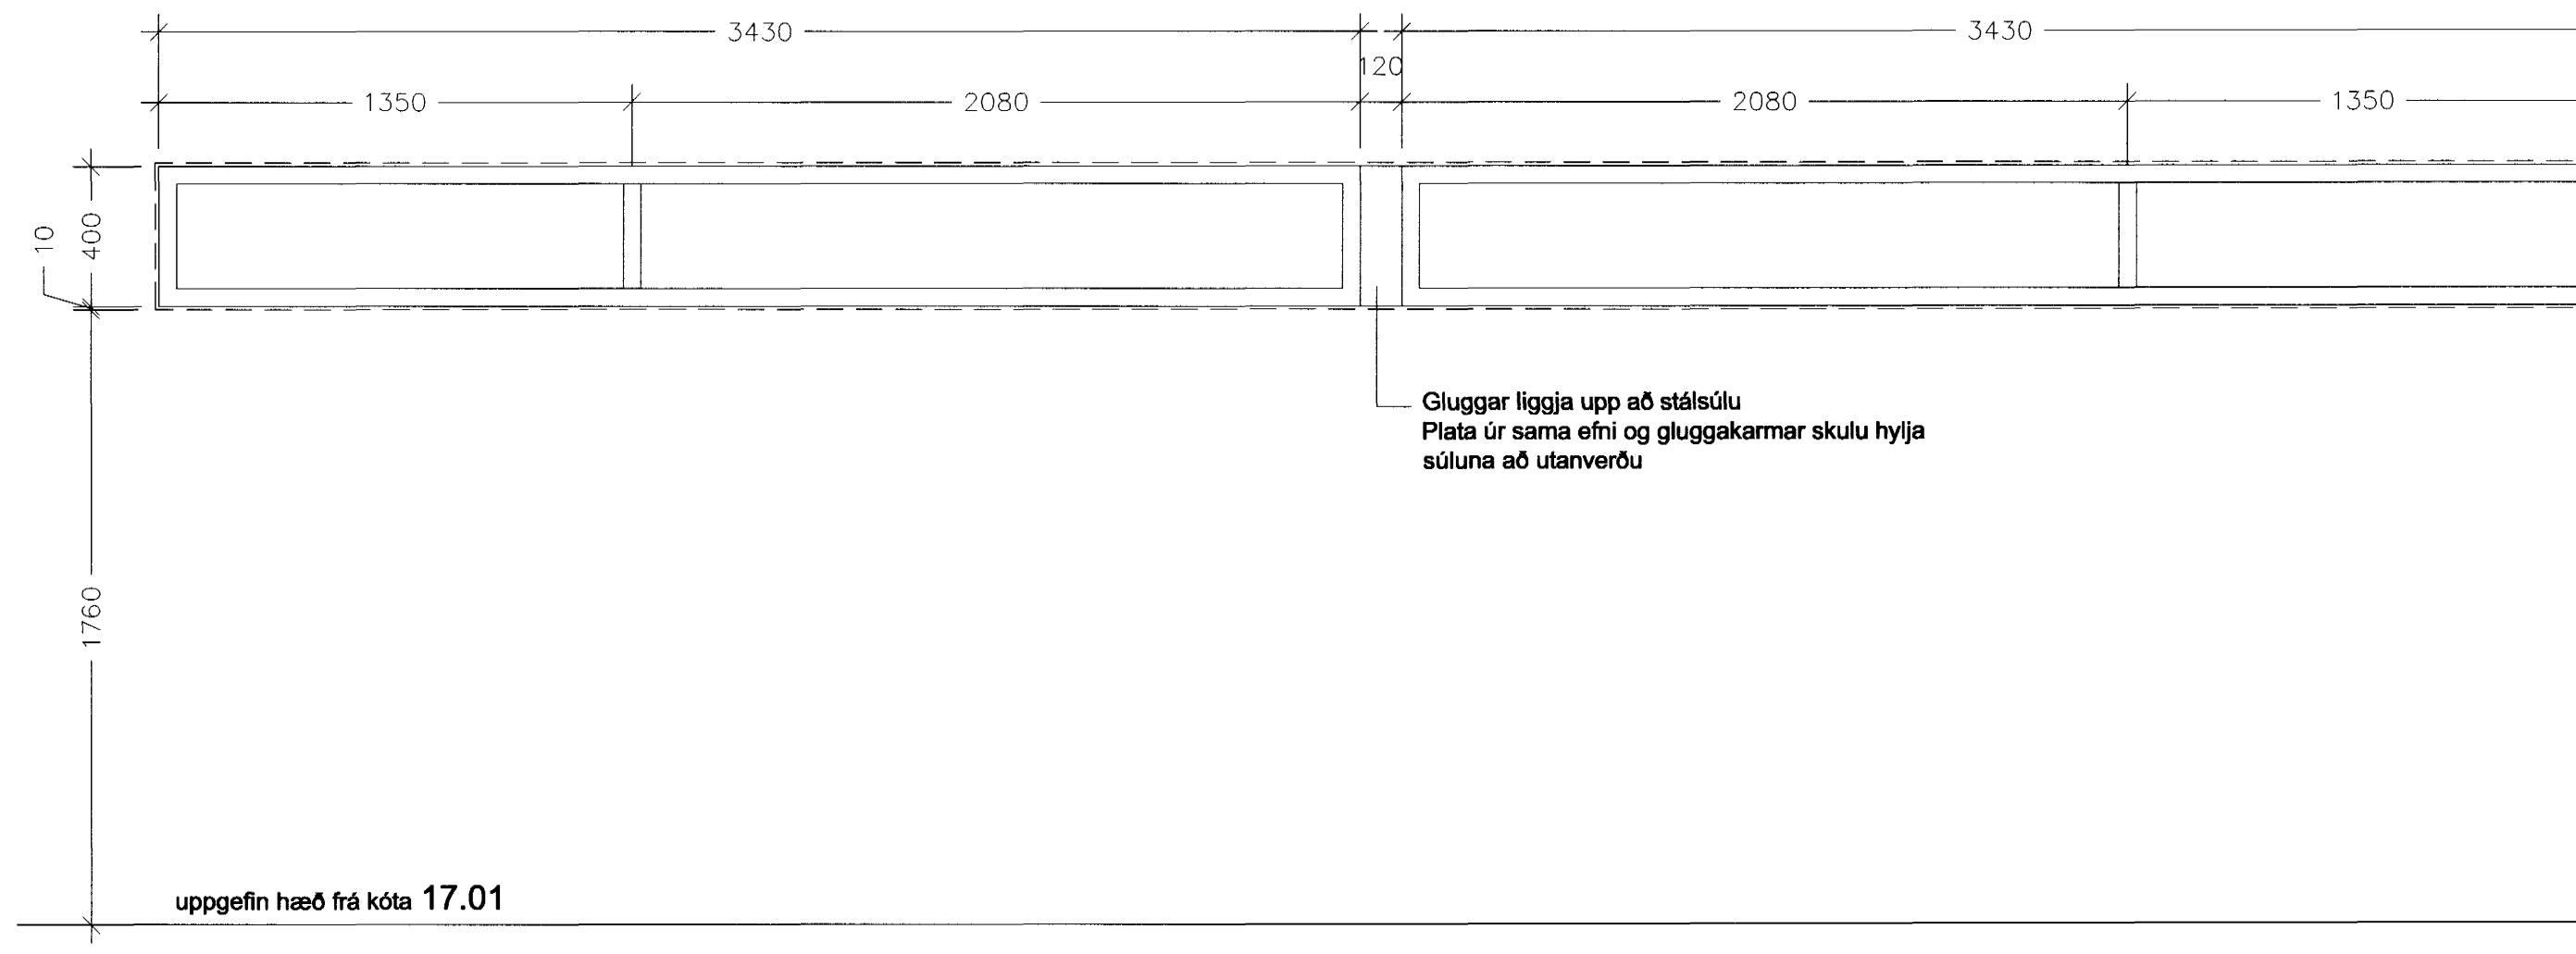

C-2
1 stk.

F-1
1 stk.

A-4
1 stk.

G-1
1 stk.

H-1
1 stk.

Sigríður Ólafsdóttir 071070-7069

Á STOFUNNI
ARKITEKTAR

FINNUR BJÖRGVINSSON
HILMAR ÞÓR BJÖRNSSON
SIGRÍÐUR ÓLAFSDÓTTIR