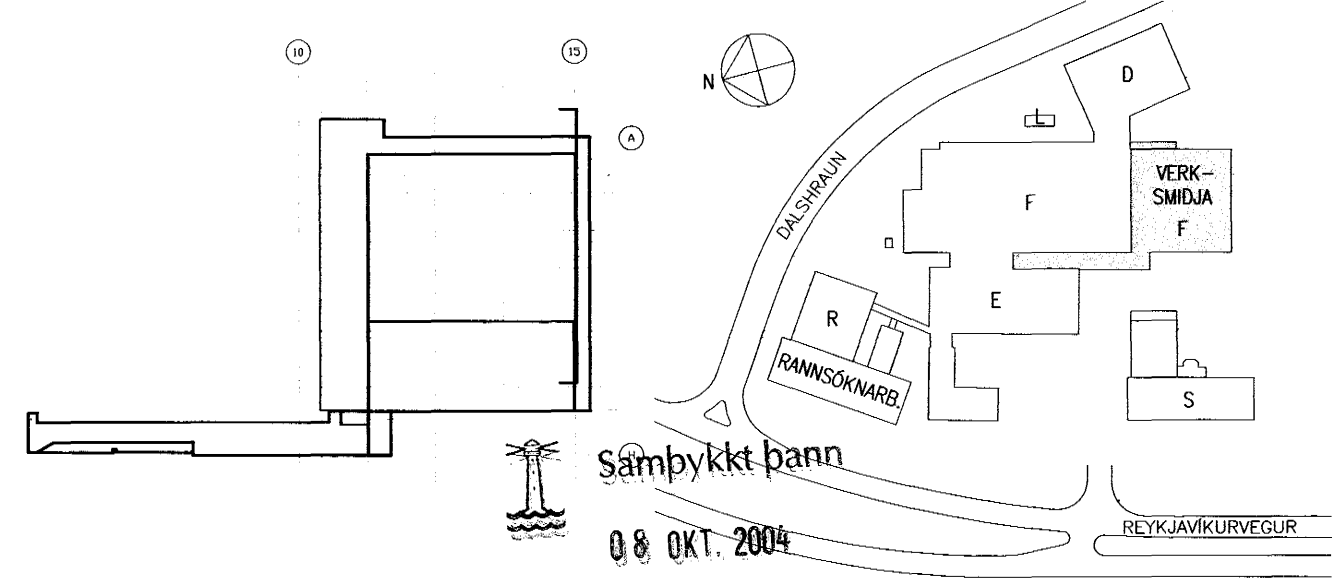

LYKILMYND

AFSTÖÐUMYND

actavis

TEIKNISTOFA ARKITEKTA
BURÐARVIRKI
SNID

UTÍ

SKÝRINGAR:		○ ÚTI OG INNI, ÞINGHOLTSTRÉTI 27, 101 REYKJAVÍK, SÍMI 562 7660 FAX 562 7661, NETFANG baldur@ui.is ● VSÓ RÁÐGJÖF, BORGARTÓN 20, 105 REYKJAVÍK, SÍMI 585 9000 FAX 585 9010, NETFANG vso@vso.is ○ LAGNATEKNI, HAMABORG 12, 200 KÖPÁVOGUR, SÍMI 564 5250 FAX 564 5251, NETFANG saebjorn@lagnatok.is ○ RAFTEIKNING hf, BORGARTÓN 17, 105 REYKJAVÍK, SÍMI 520 1700 FAX 520 1701, NETFANG bis@rafteikning.is	ACTAVIS HAFNARFIRÐI – REYKJAVÍKURVEGUR 78 VÍÐBYGGING VÍÐ VERKSMÍÐJU BURÐARVIRKI SNID KVARNR 1:50 VERNR. 04157 TEK.NR. F-B-SD-02 NESTA TEK.NR. F-B-SD-03 REYKJAVÍK 08.08.2004 BR. A
S/2004/04157/V/Þubj/Fullnaðarhönnun/Glðar_teikn/F-B-SD-01-05	<table border="1" style="width: 100%; border-collapse: collapse;"> <tr> <th>BR.</th> <th>DAGS.</th> <th>BREYTING</th> <th>REIKN.</th> <th>TEIKN.</th> <th>YFIRF.</th> <th>SAMB.</th> <th>BR.</th> <th>DAGS.</th> <th>BREYTING</th> <th>REIKN.</th> <th>TEIKN.</th> <th>YFIRF.</th> <th>SAMB.</th> </tr> <tr> <td>A</td> <td>23.09.2004</td> <td>SNID 3D BREYTT</td> <td>HE</td> <td>ÁLB</td> <td></td> <td></td> <td></td> <td></td> <td></td> <td></td> <td></td> <td></td> <td></td> </tr> </table>