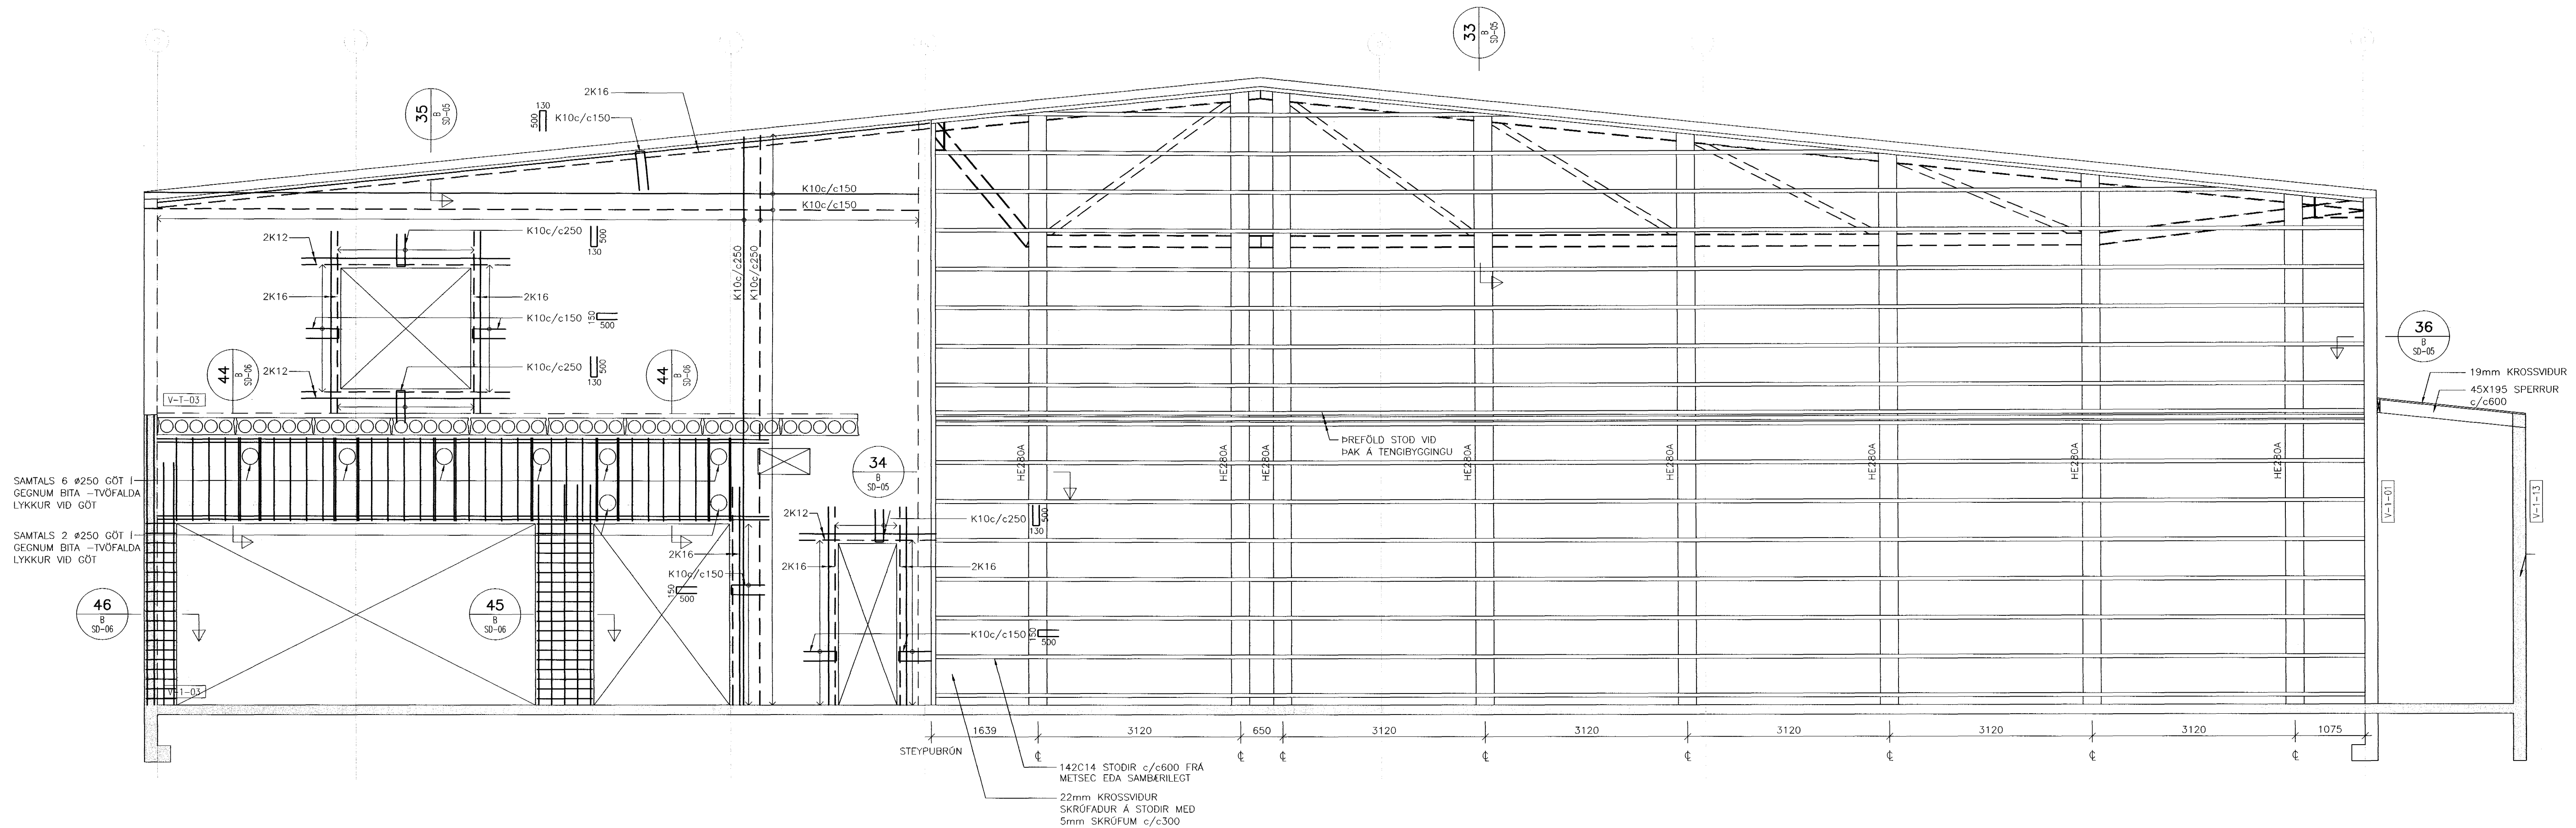

30
B
GT-01
GT-02
SNID 1:50

SAMTALS 6 #250 GÖT I GEGNUM ÞITA - TVÖFALDA LYKKUR VÍÐ GÖT

SAMTALS 2 #250 GÖT I GEGNUM ÞITA - TVÖFALDA LYKKUR VÍÐ GÖT

SKÝRINGAR:

ÖLL MÁL ERU Í mm.
KÓTAR ERU Í m.

- NÝR STEYPTUR VEGGUR
- NÓVERANDI STEYPTUR VEGGUR

-SNID MERKT t.d. 15' ER SPEGILMYND AF SNIDI 15

TILVÍSANIR:

ALMENNAR SKÝRINGAR SJÁ BL. NR. A-01
ALMENN SNID SJÁ BL. NR. SD-01
STÁLFEStINGAR, t.d. SJÁ BL. NR. SD-07-08

ATH
MÁLSETNINGAR OG KÓTAR:

- ALLAR MÁLSETNINGAR OG KÓTAR Á STEYPTUM BYGGINGAHLUTUM SKAL SANNREYNA VÍÐ TEIKNINGAR ARKITEKTA OG NÓVERANDI BYGGINGAR.
- BEYGGJUMÁL JÁRNA SKAL SANNREYNA OG BERA SAMAN VÍÐ MÁLSETNINGAR Á STEYPTUM BYGGINGAHLUTUM SKV. ARKITEKTATEIKNINGUM OG FYRIRSKRIFAÐA STEYPUHULU SKV. TEIKNINGUM VSÓ RÁÐGJAFAR.
- SJÁ GAÞAPLAN FYRIR ÚTÓK Í STEYPU.