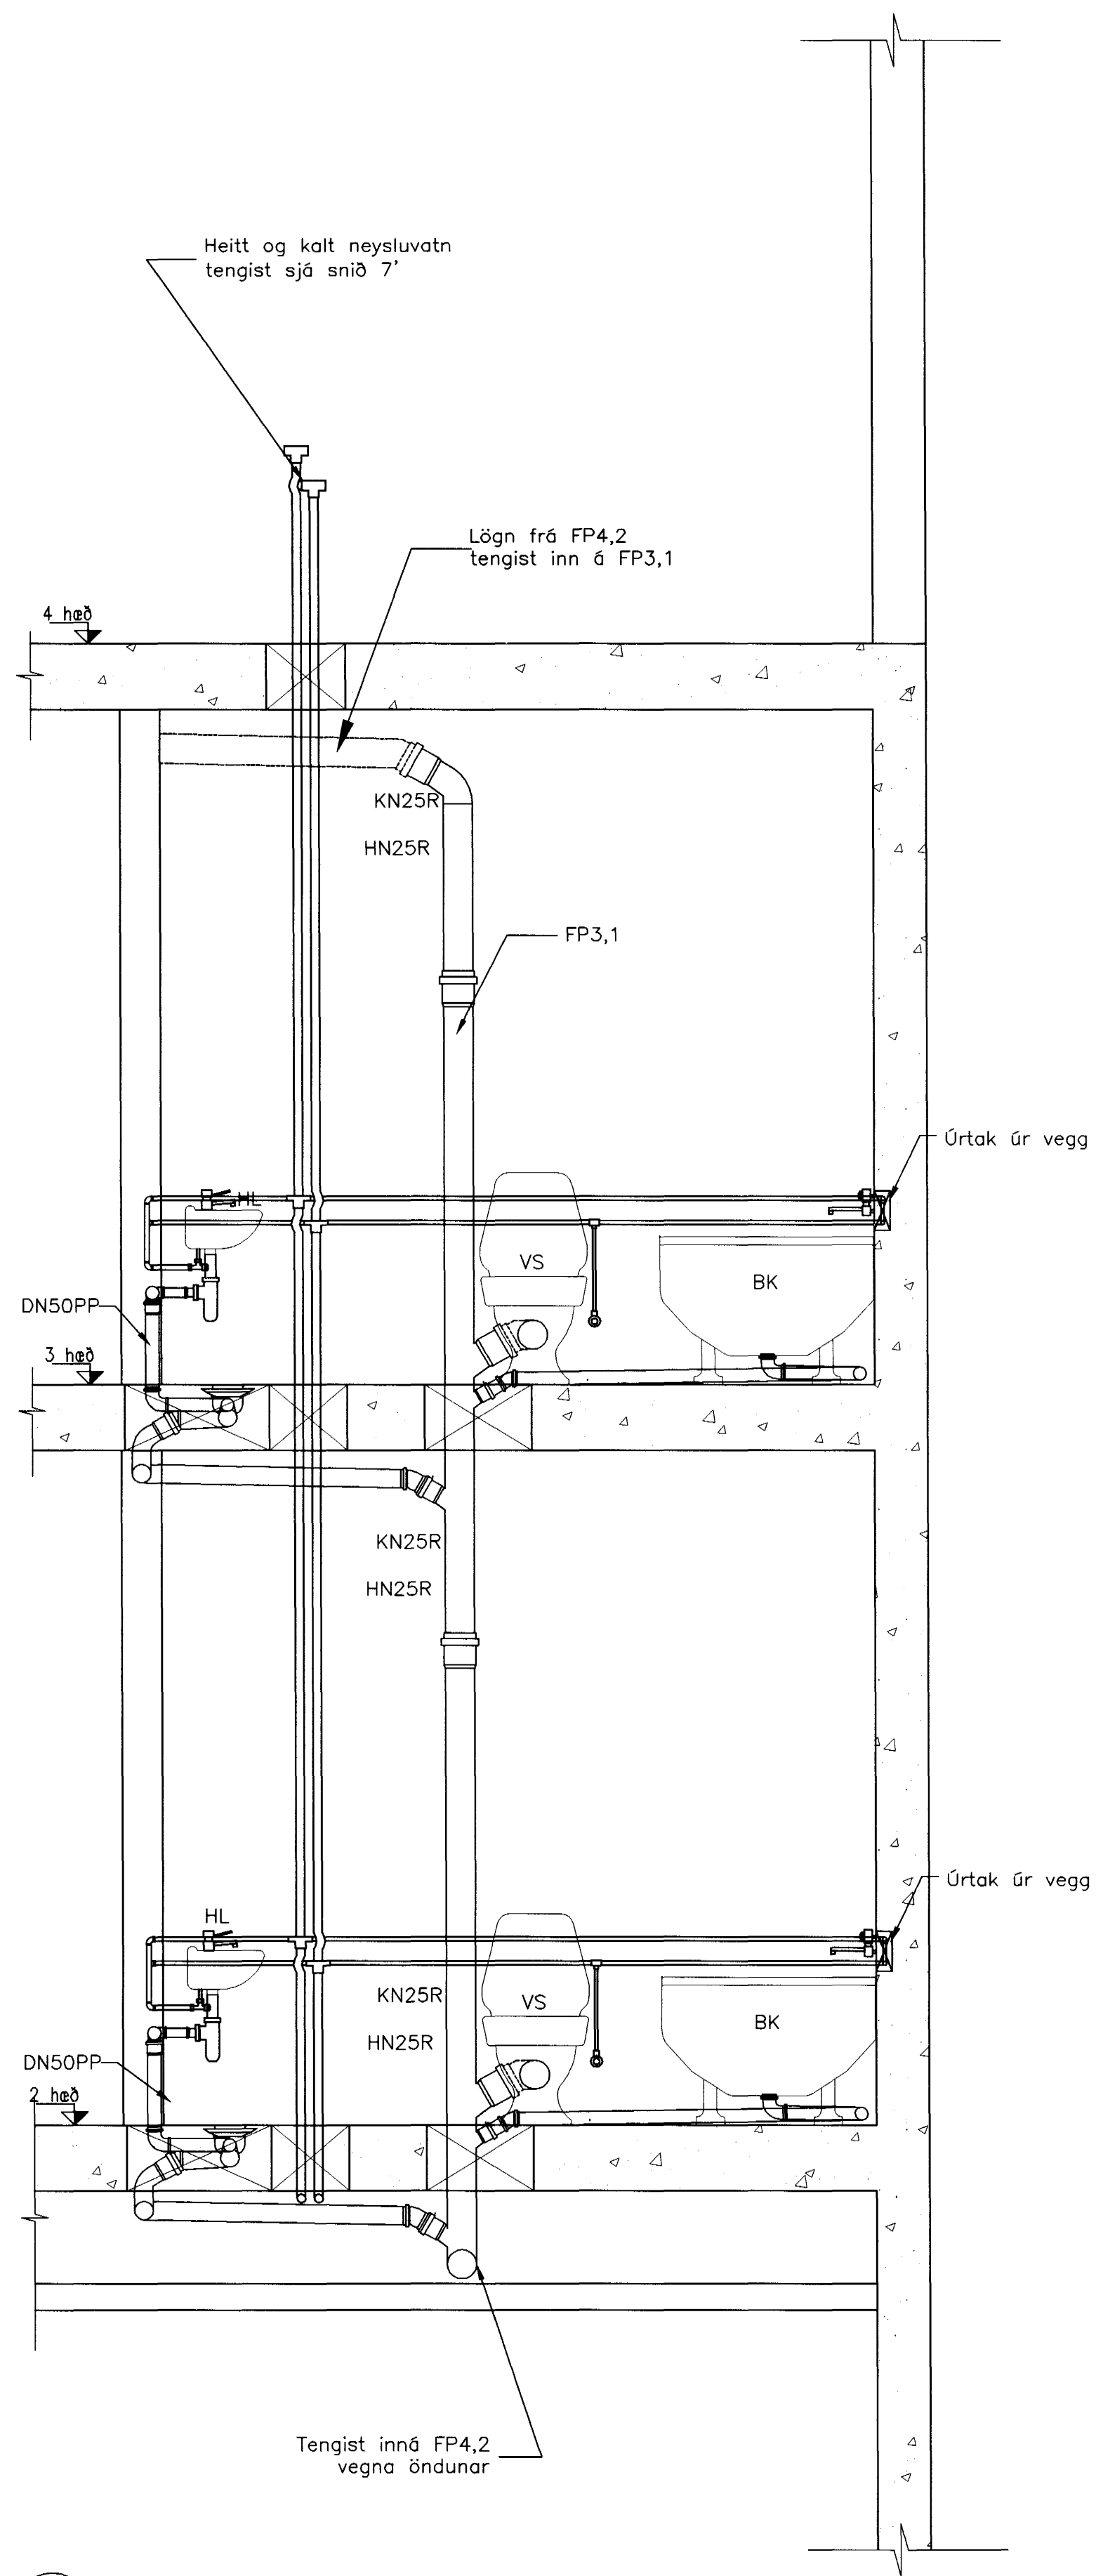

1' SNID  
2001 1:20  
3001

2' SNID  
2001 1:20  
3001

ÚTG.	DAGS.	EDLI BREYTINGAR	TEIKNAD	YFIRF.	SAMP.	HANNAÐ: UBJ	TEIKNAD: UBJ	YFIRFARID: HH	SAMPYKKT: P6	KVARDI: 1:20	SKRÁRHEITI: P-70-01
FRUMSTÆRD BLADS A1 - BLADSTÆRD A3, MINNKUN 1:2											

Lagnakerfi: Snið 1'-2' og 7'  
Frárennsli og neysluvatn  
Almennt snið og ásýnd 1-4. hæðar

DAGS: 15.06.'04 | VERK NR.: 5249 | TEIKN.NR.: P-70-04

Sampykkt þann  
08 NOV. 2004

Byggingafulltrúinn í Hafnarfirði  
F.h. Sigurbjartur Halldórsson