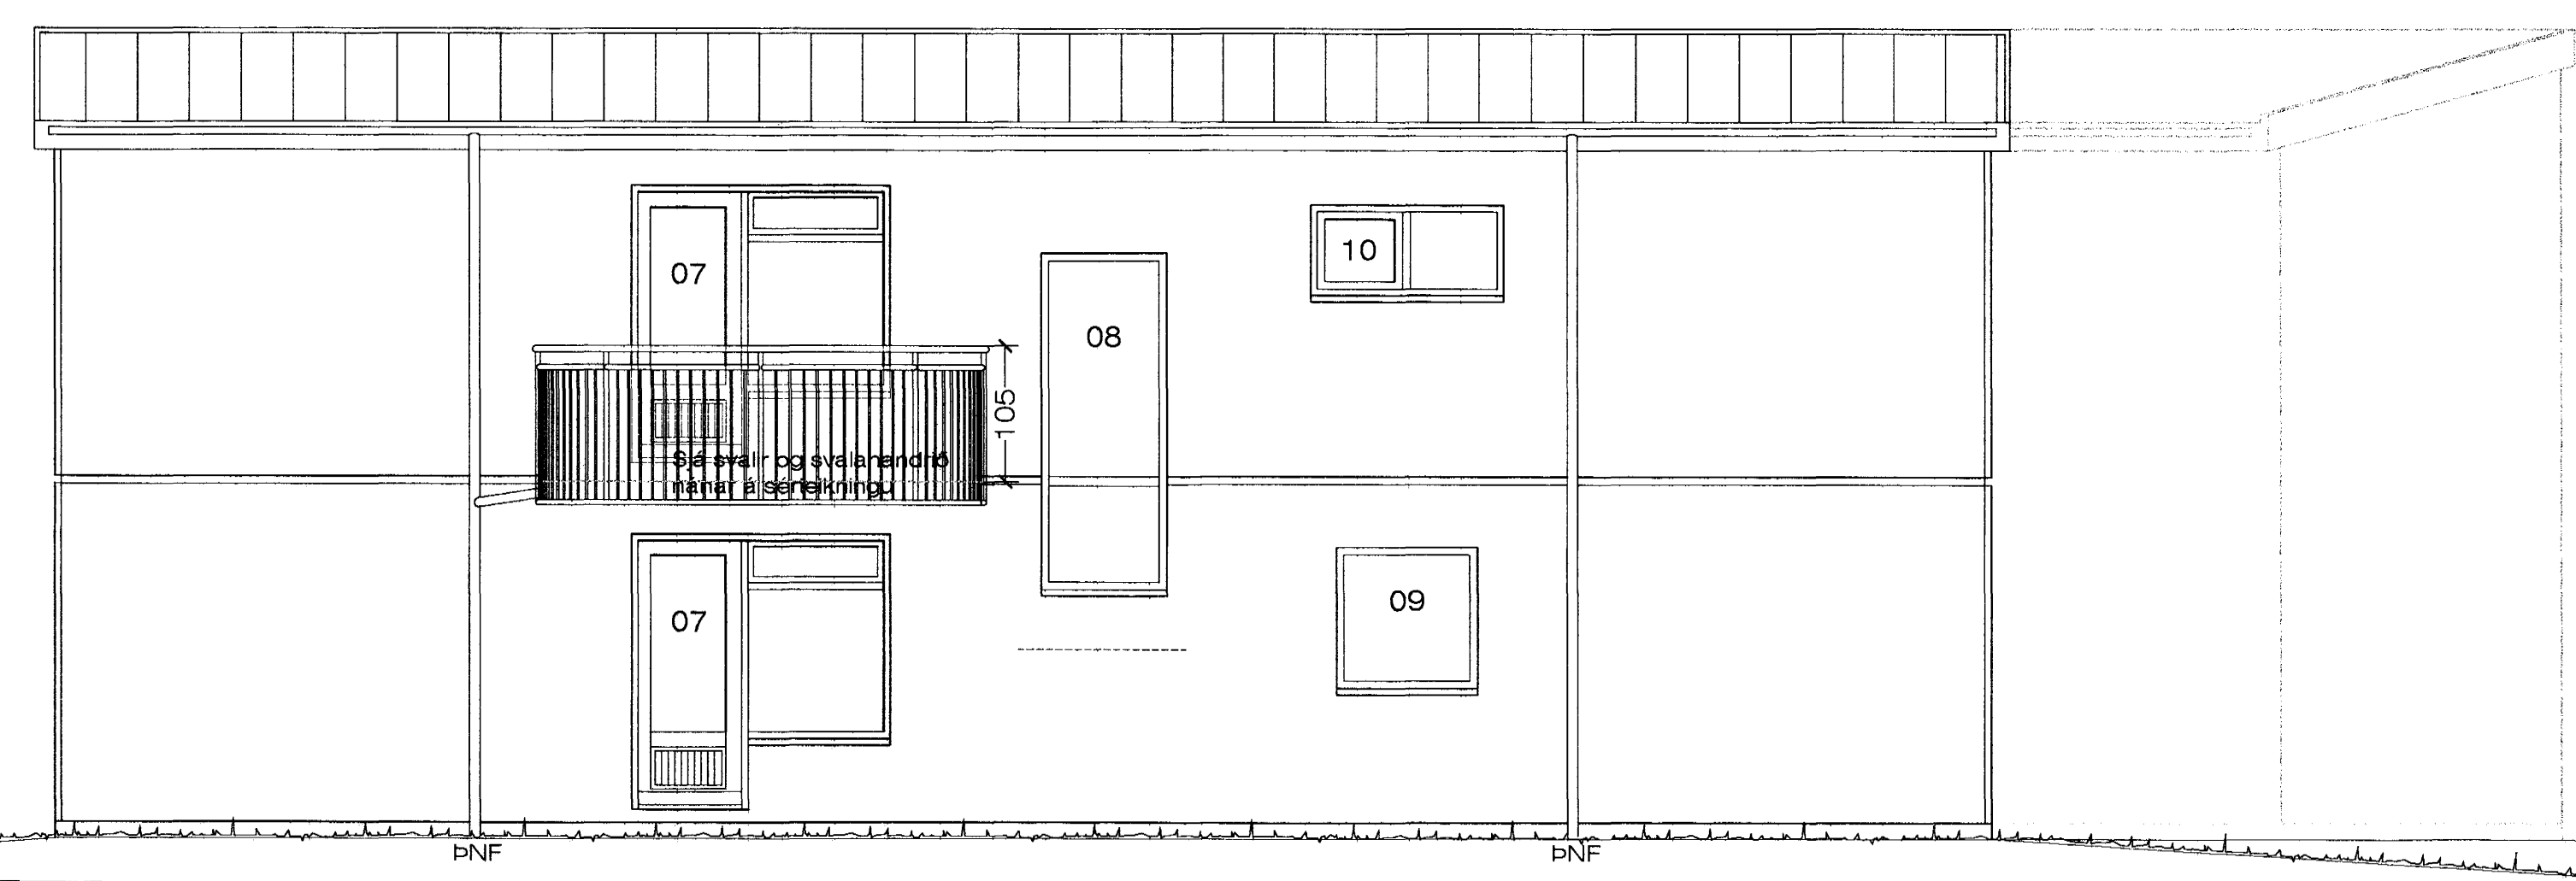

Austurhlíð. 1:50

Norðurhlíð. 1:50

Suðurhlíð. 1:50

Vesturhlíð. 1:50

Samþykkt þann
14. DES. 2004
Byggingafulltrúinn í Hafnarfirði
Eh. Sigurbjartur Halldórsson

Jón Guðmundsson, arkitekt, Sudurlandsbraut 16 27.10.2004 16:55 fífuvellir_1 - 3_2001.dwg