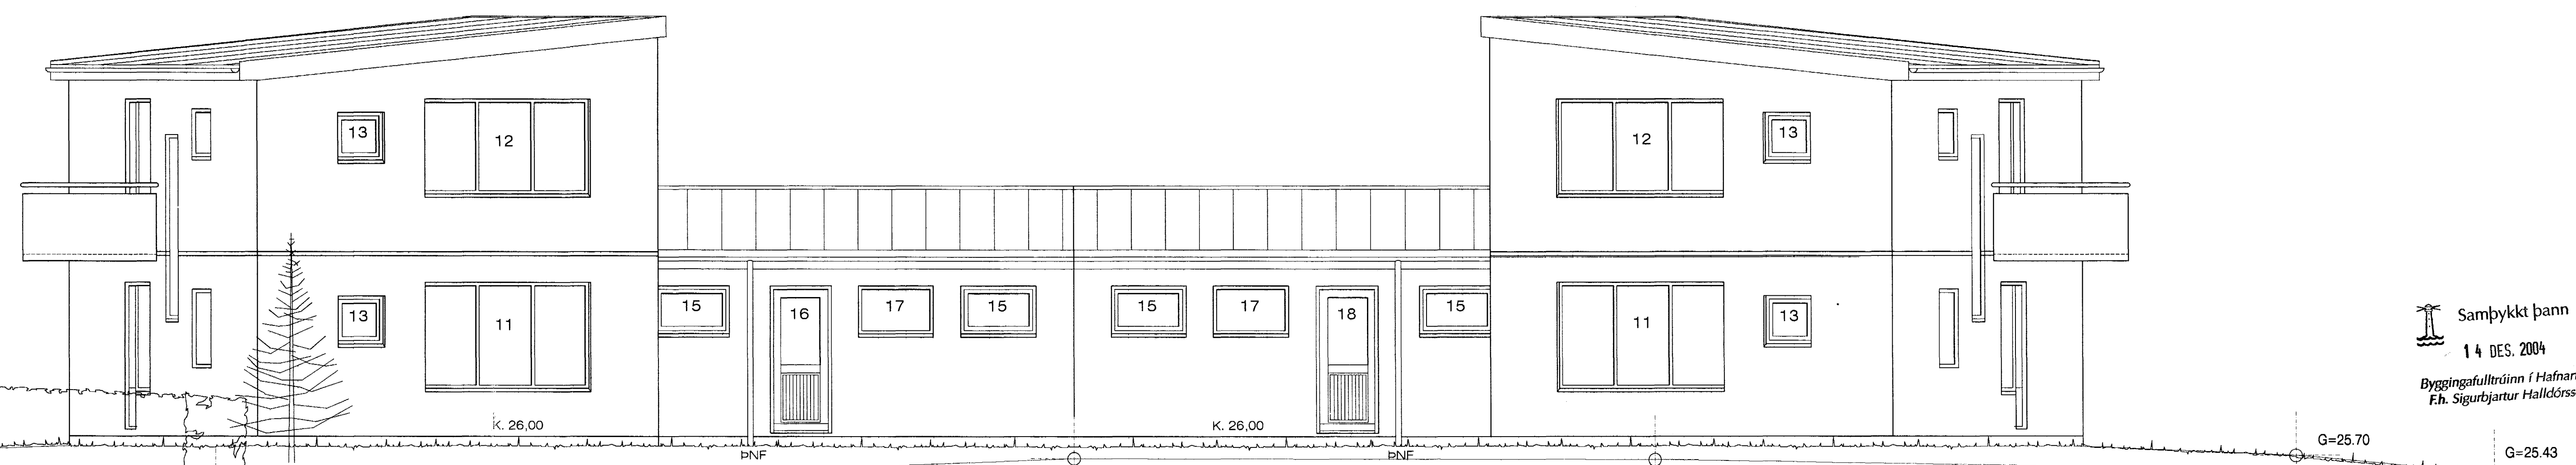

Austurhlíð. 1:50

Norðurhlíð. 1:50

Suðurhlíð. 1:50

Vesturhlíð. 1:50

Samþykkt þann
14. DES. 2004
Byggingafulltrúinn í Hafnarfirði
Eh. Sigurbjartur Halldórsson

Jón Guðmundsson, arkitekt, Sudurlandsbraut 16 27.10.2004 16:55 fífuvellir_1 - 3_2001.dwg