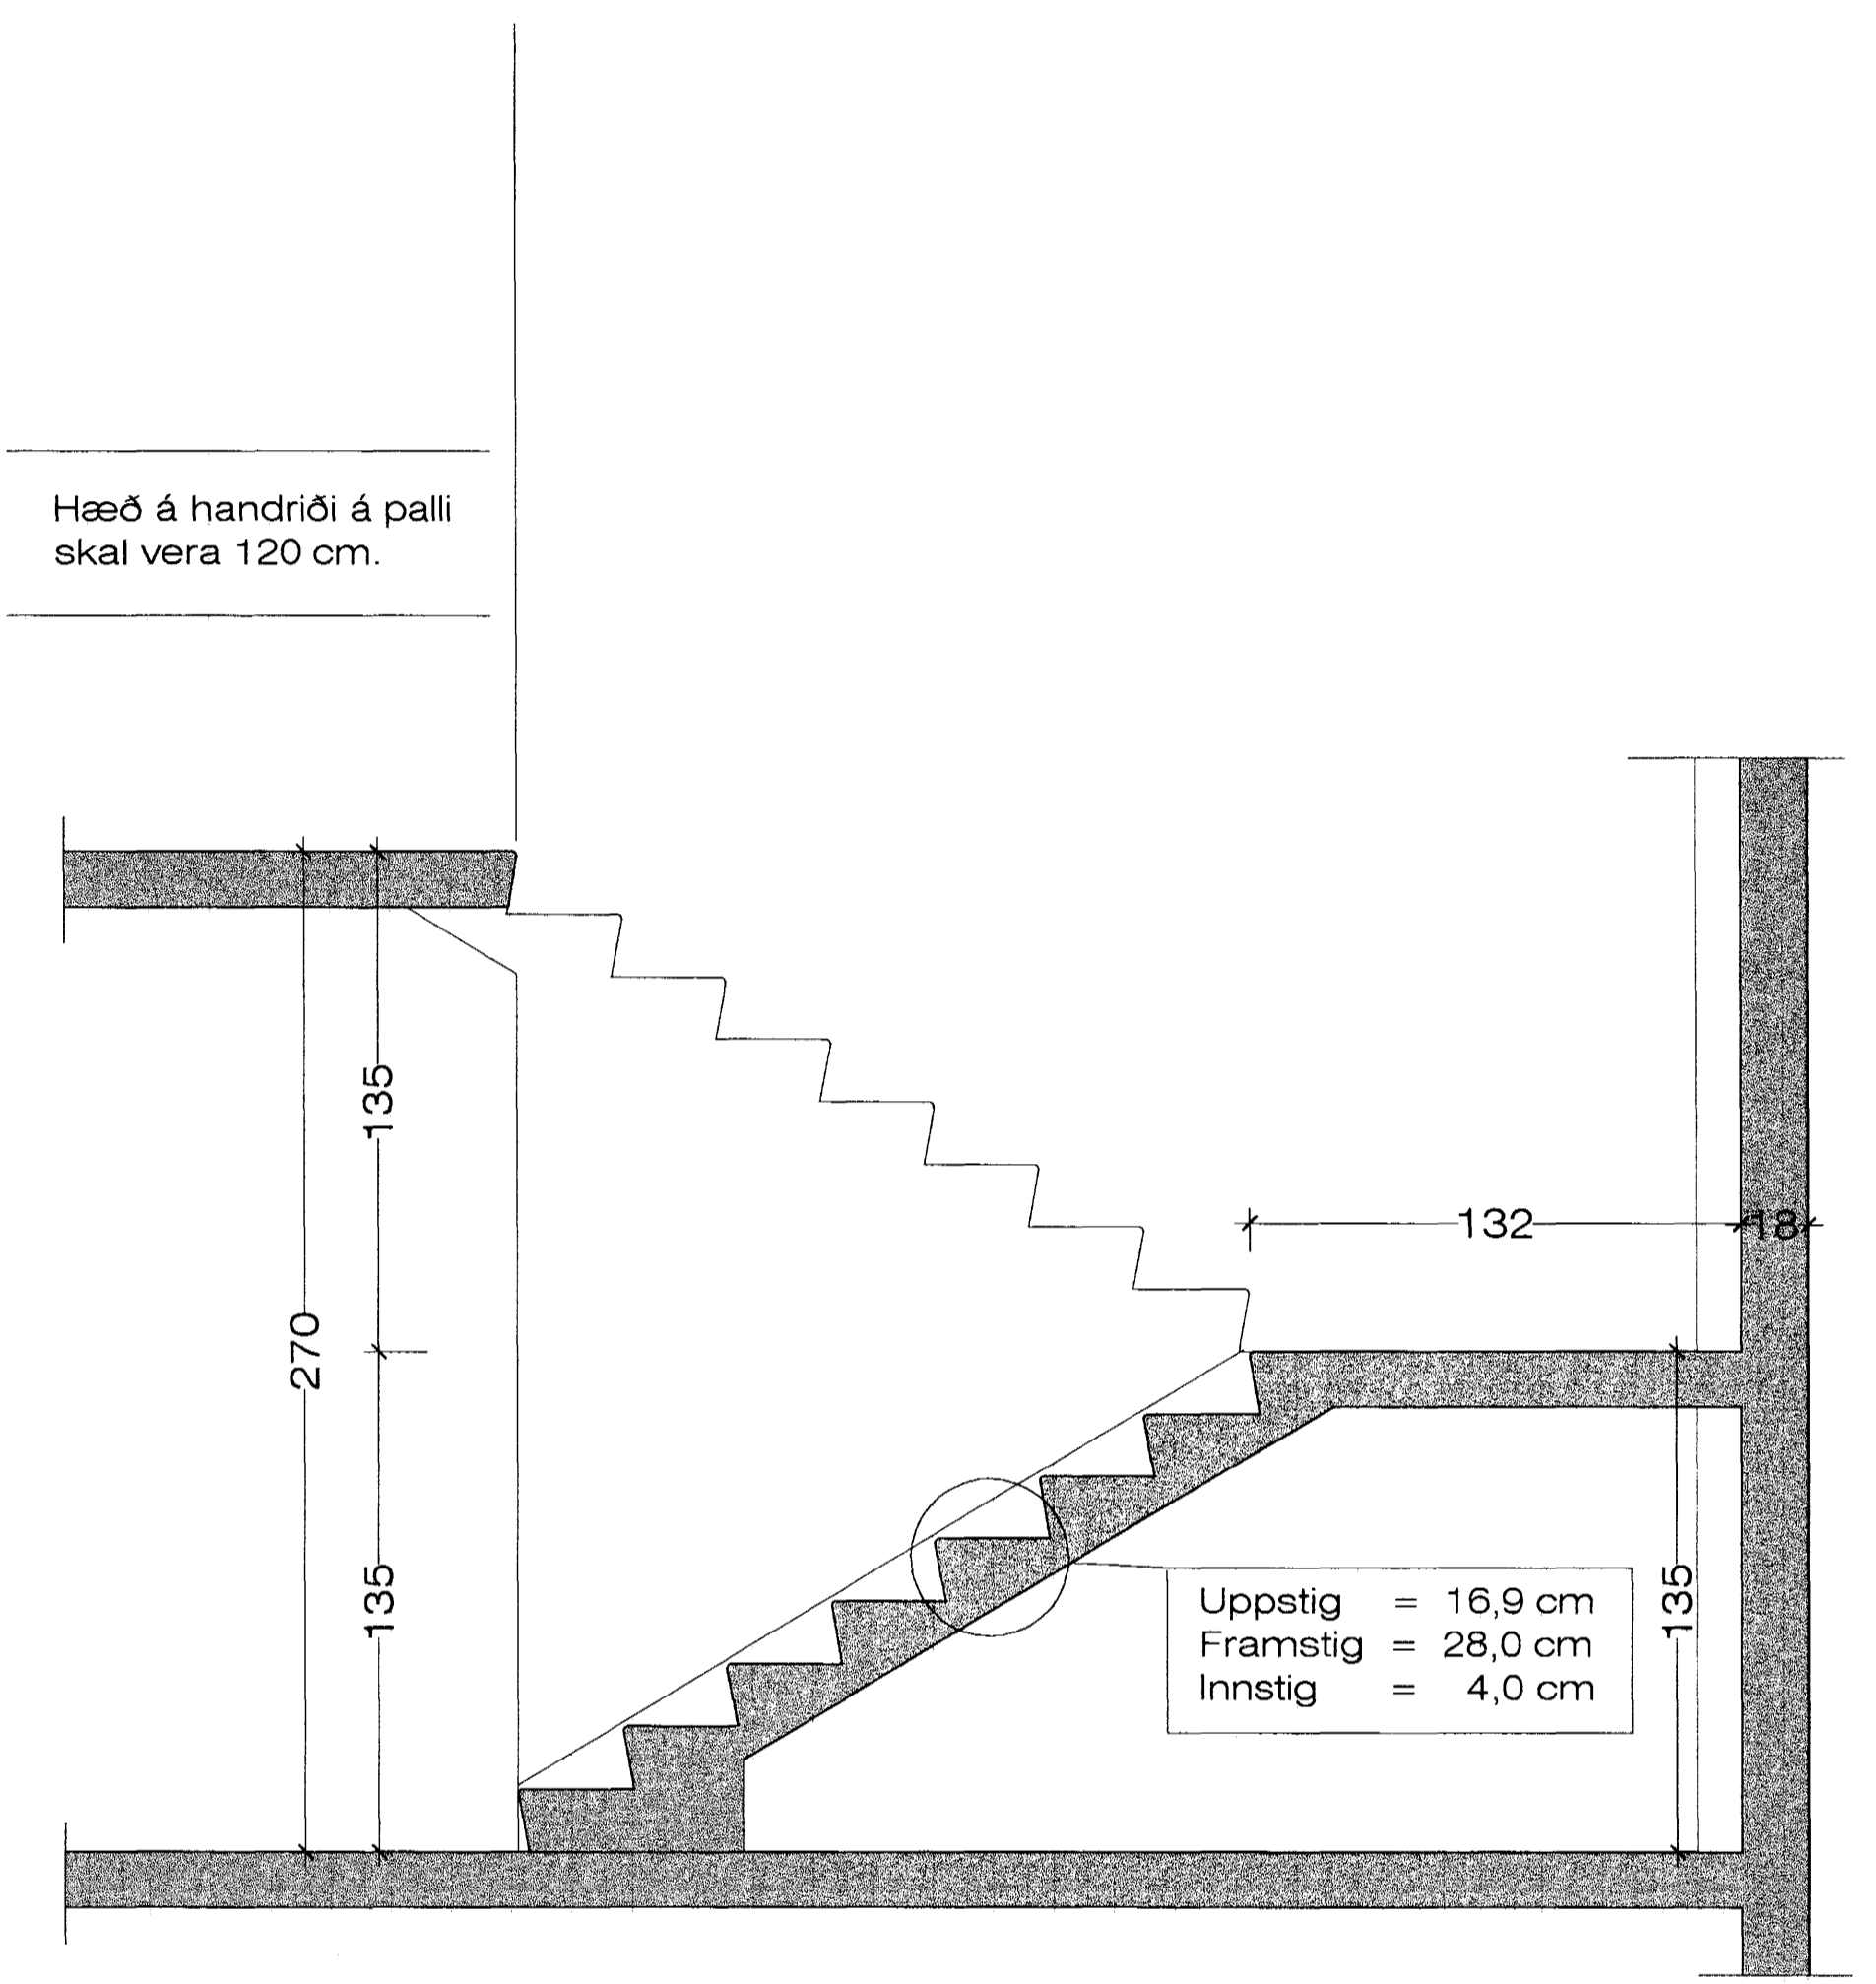

Jon Gudmundsson, arkitekt. Suðurlandsbraut 16 27.10.2004 16:55 fituvellir\_1 - 3\_2001.dwg

Grunnmynd stiga. 1:10

Sneiðing í stiga. 1:20

Samþykkt þann  
14. DES. 2004  
Byggingafulltrúinn í Hafnarfirði  
F.h. Sigurbjartur Halldórsson