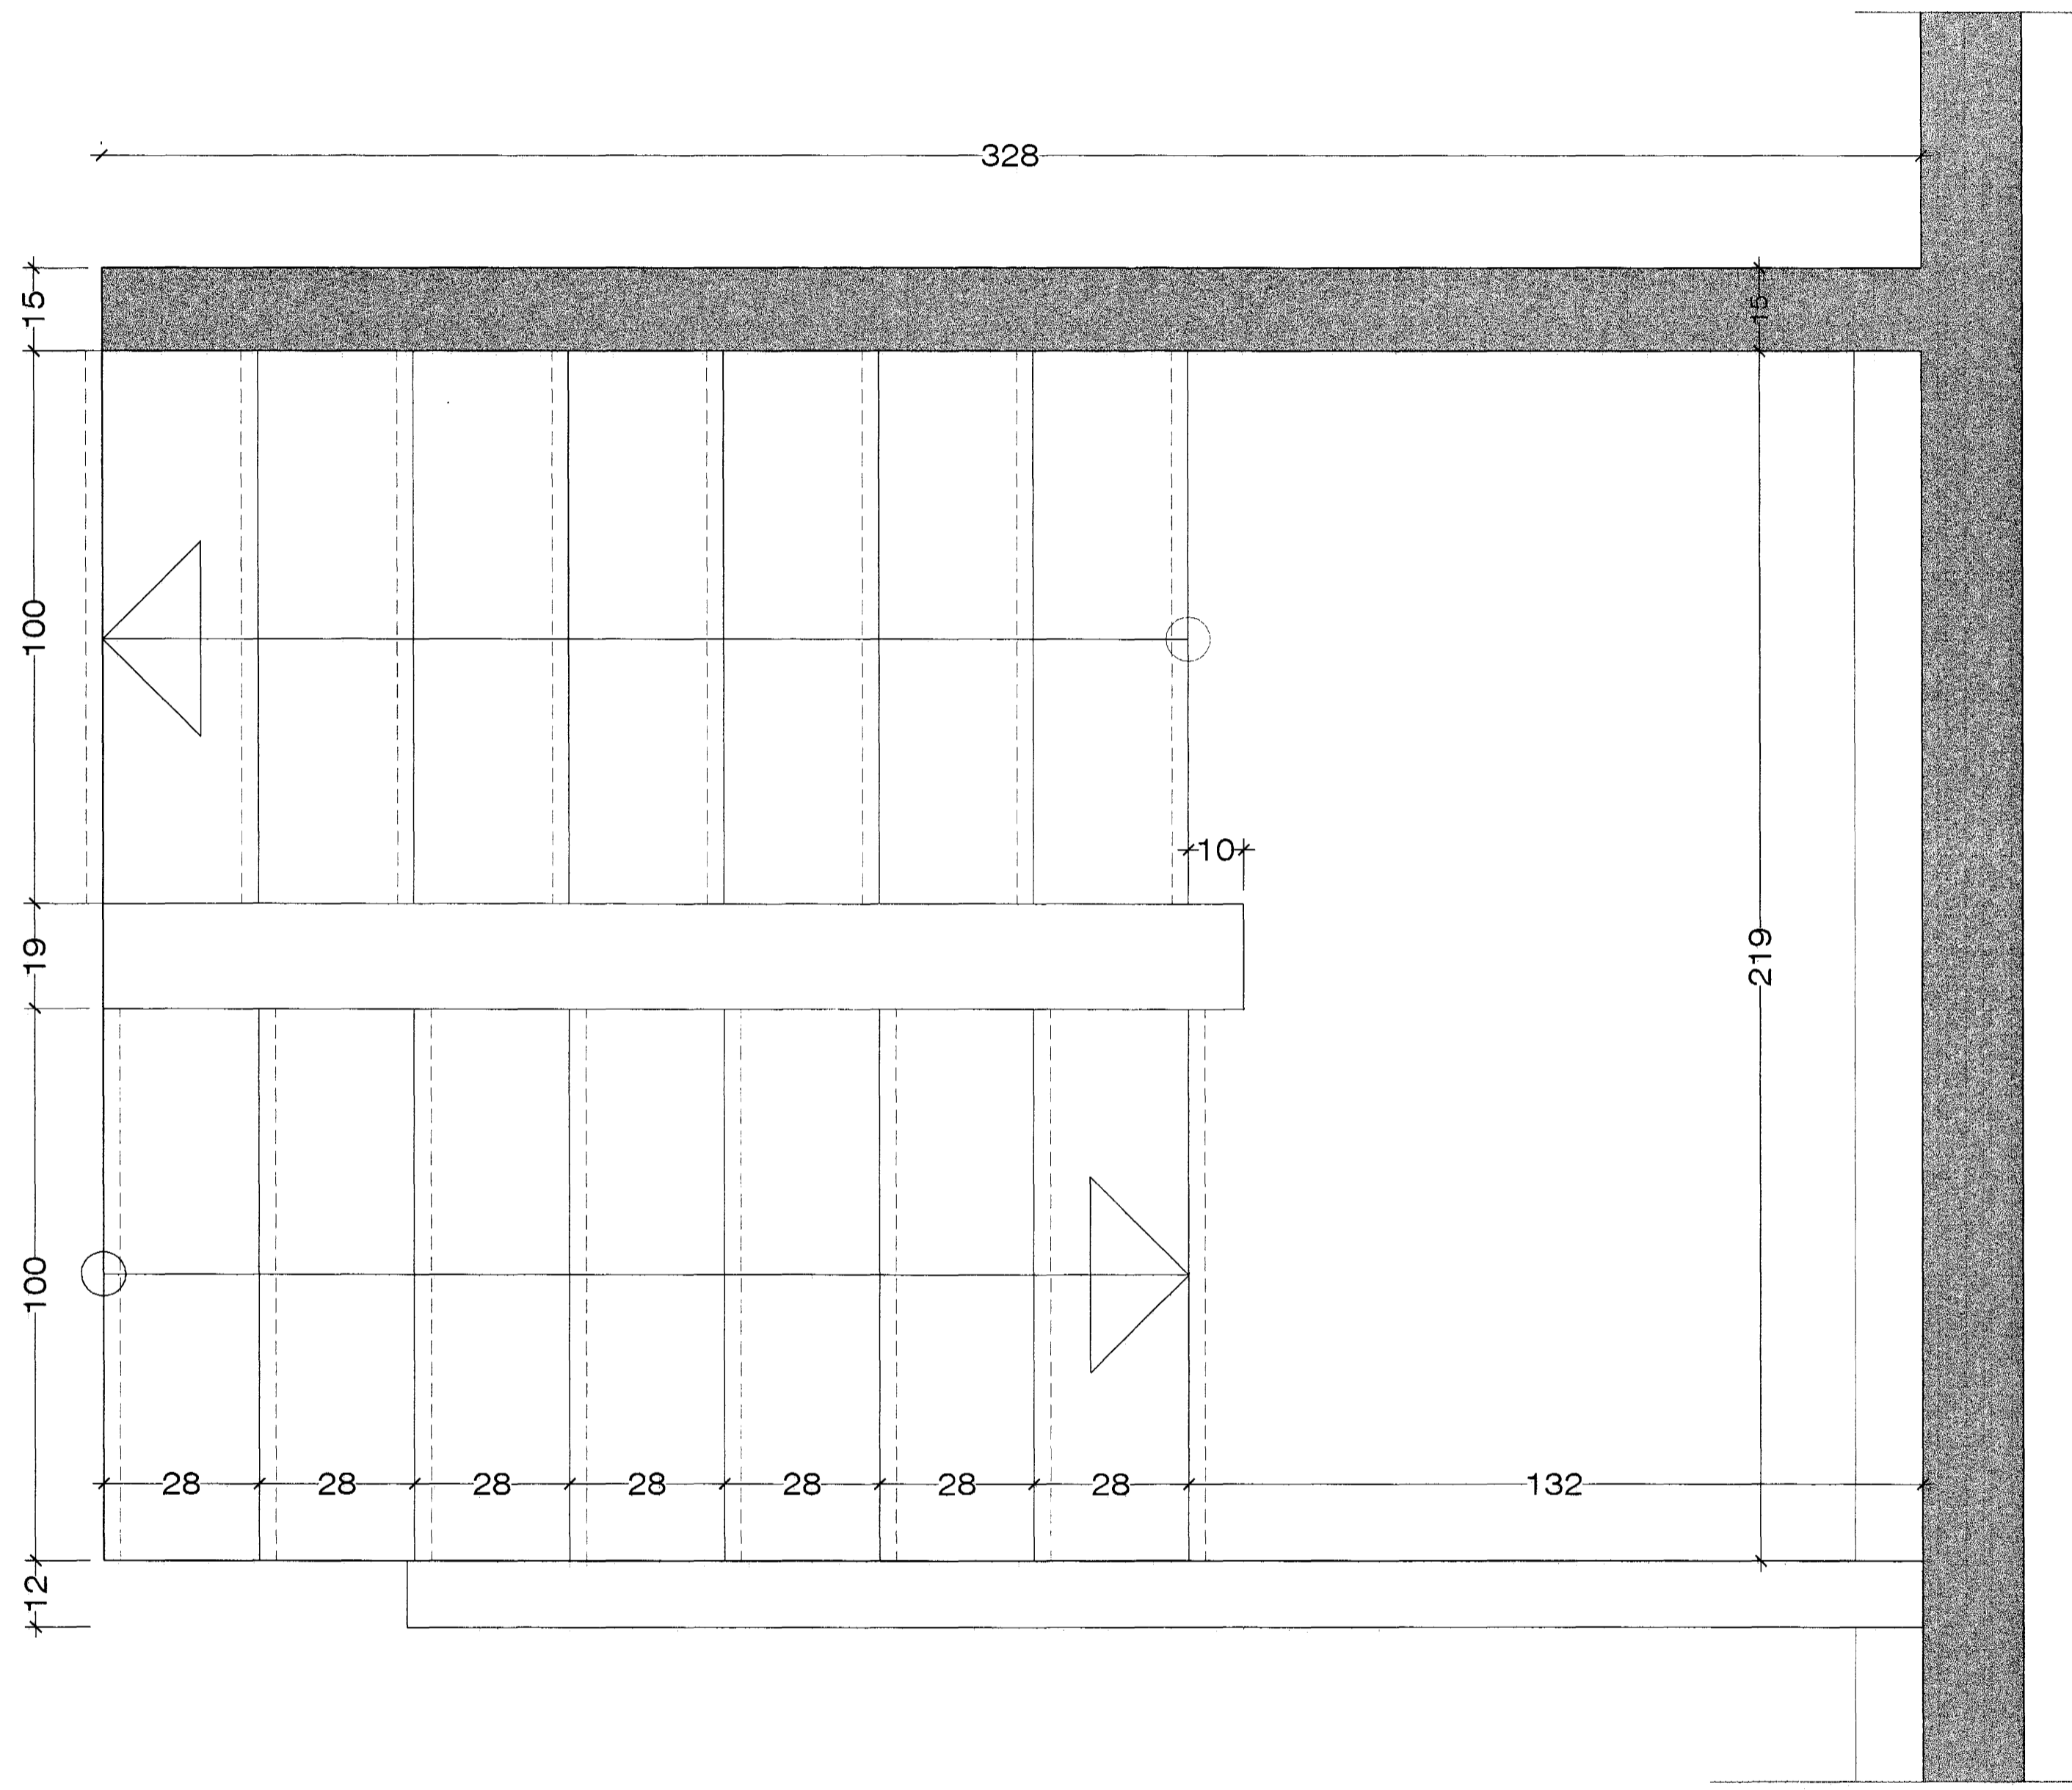

Jon Gudmundsson, arkitekt. Suðurlandsbraut 16 27.10.2004 16:55 fituvellir\_1 - 3\_2001.dwg

Grunnmynd stiga. 1:10

Sneiðing í stiga. 1:20

Samþykkt þann  
14. DES. 2004  
Byggingafulltrúinn í Hafnarfirði  
F.h. Sigurbjartur Halldórsson