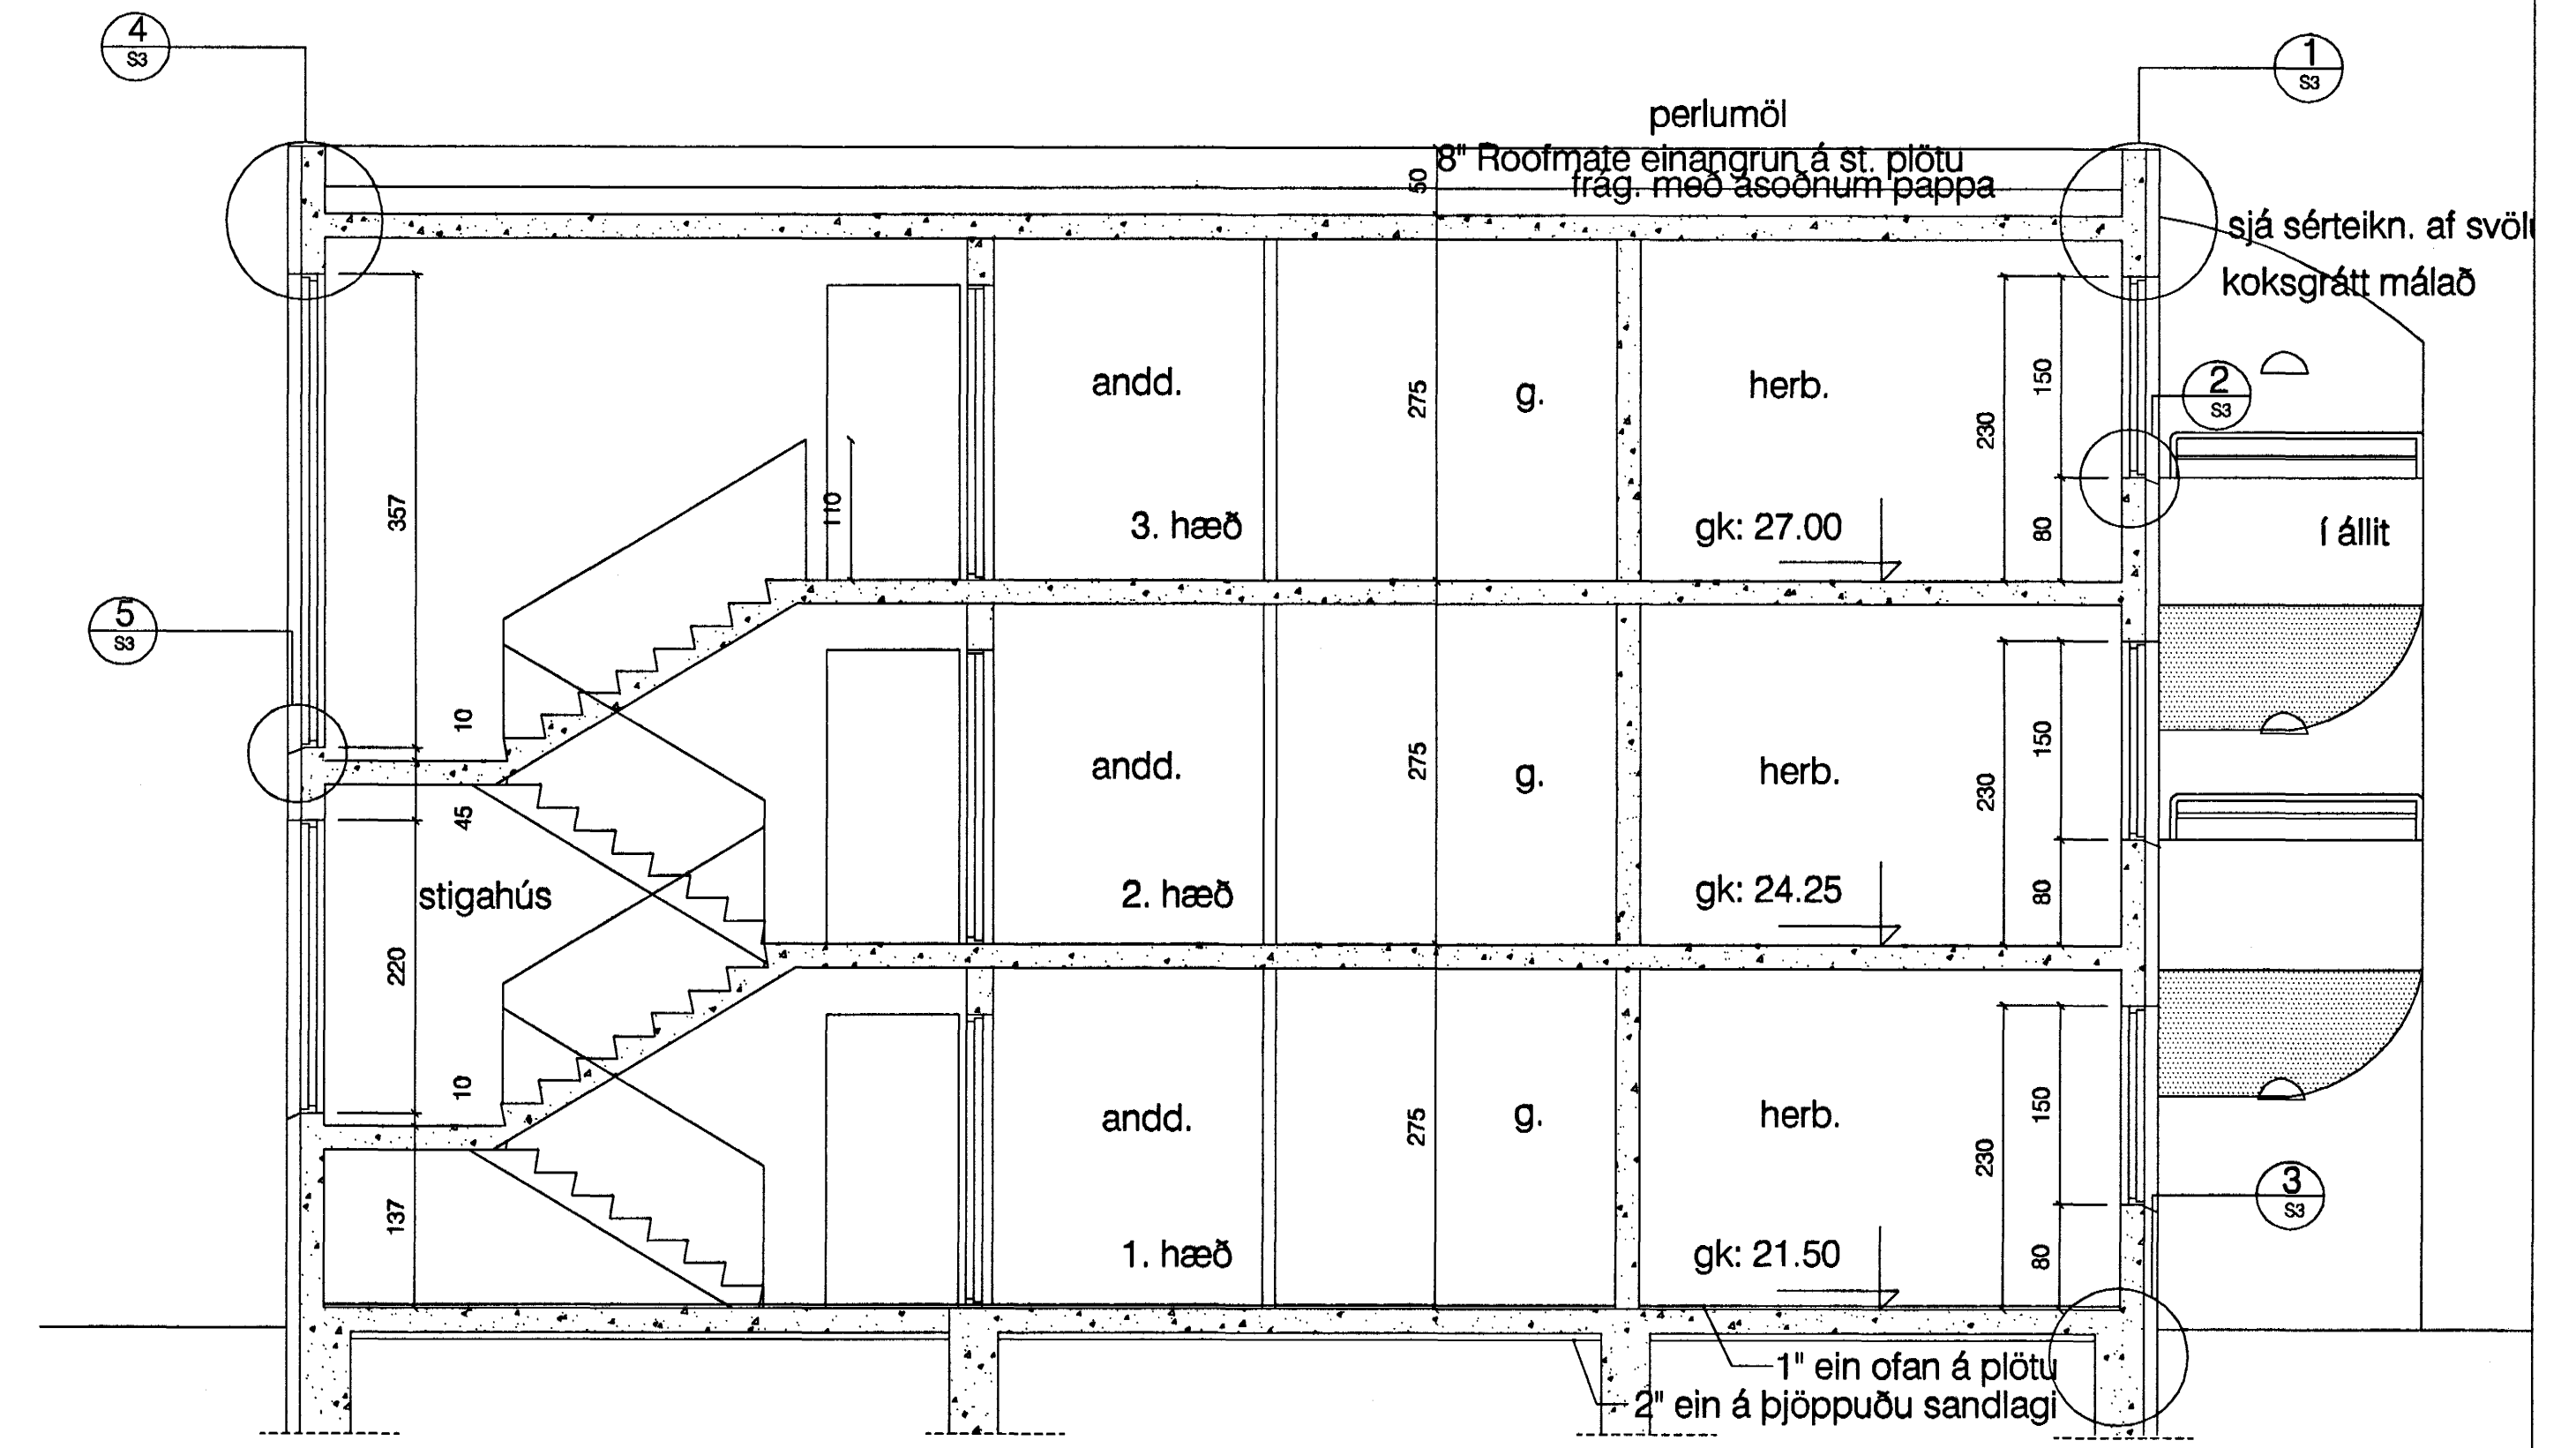

sneiðing a-a

sneiðing b-b

sneiðing c-c

sneiðing d-d

Drekaavellir 24
 sneiðingar A-A, B-B, C-C, D-D
 1:100
 11.10.04
 Guðmundur Gunnlaugsson, arkitekt FAÍ
 kt: 190554-3419
 Teiknistofan Archús ehf. Stórhófa 17.
 112 Reykjavík. s: 5677735-fax 5677736.
 kt: 631298-4439. gudmgark@islandia.is.