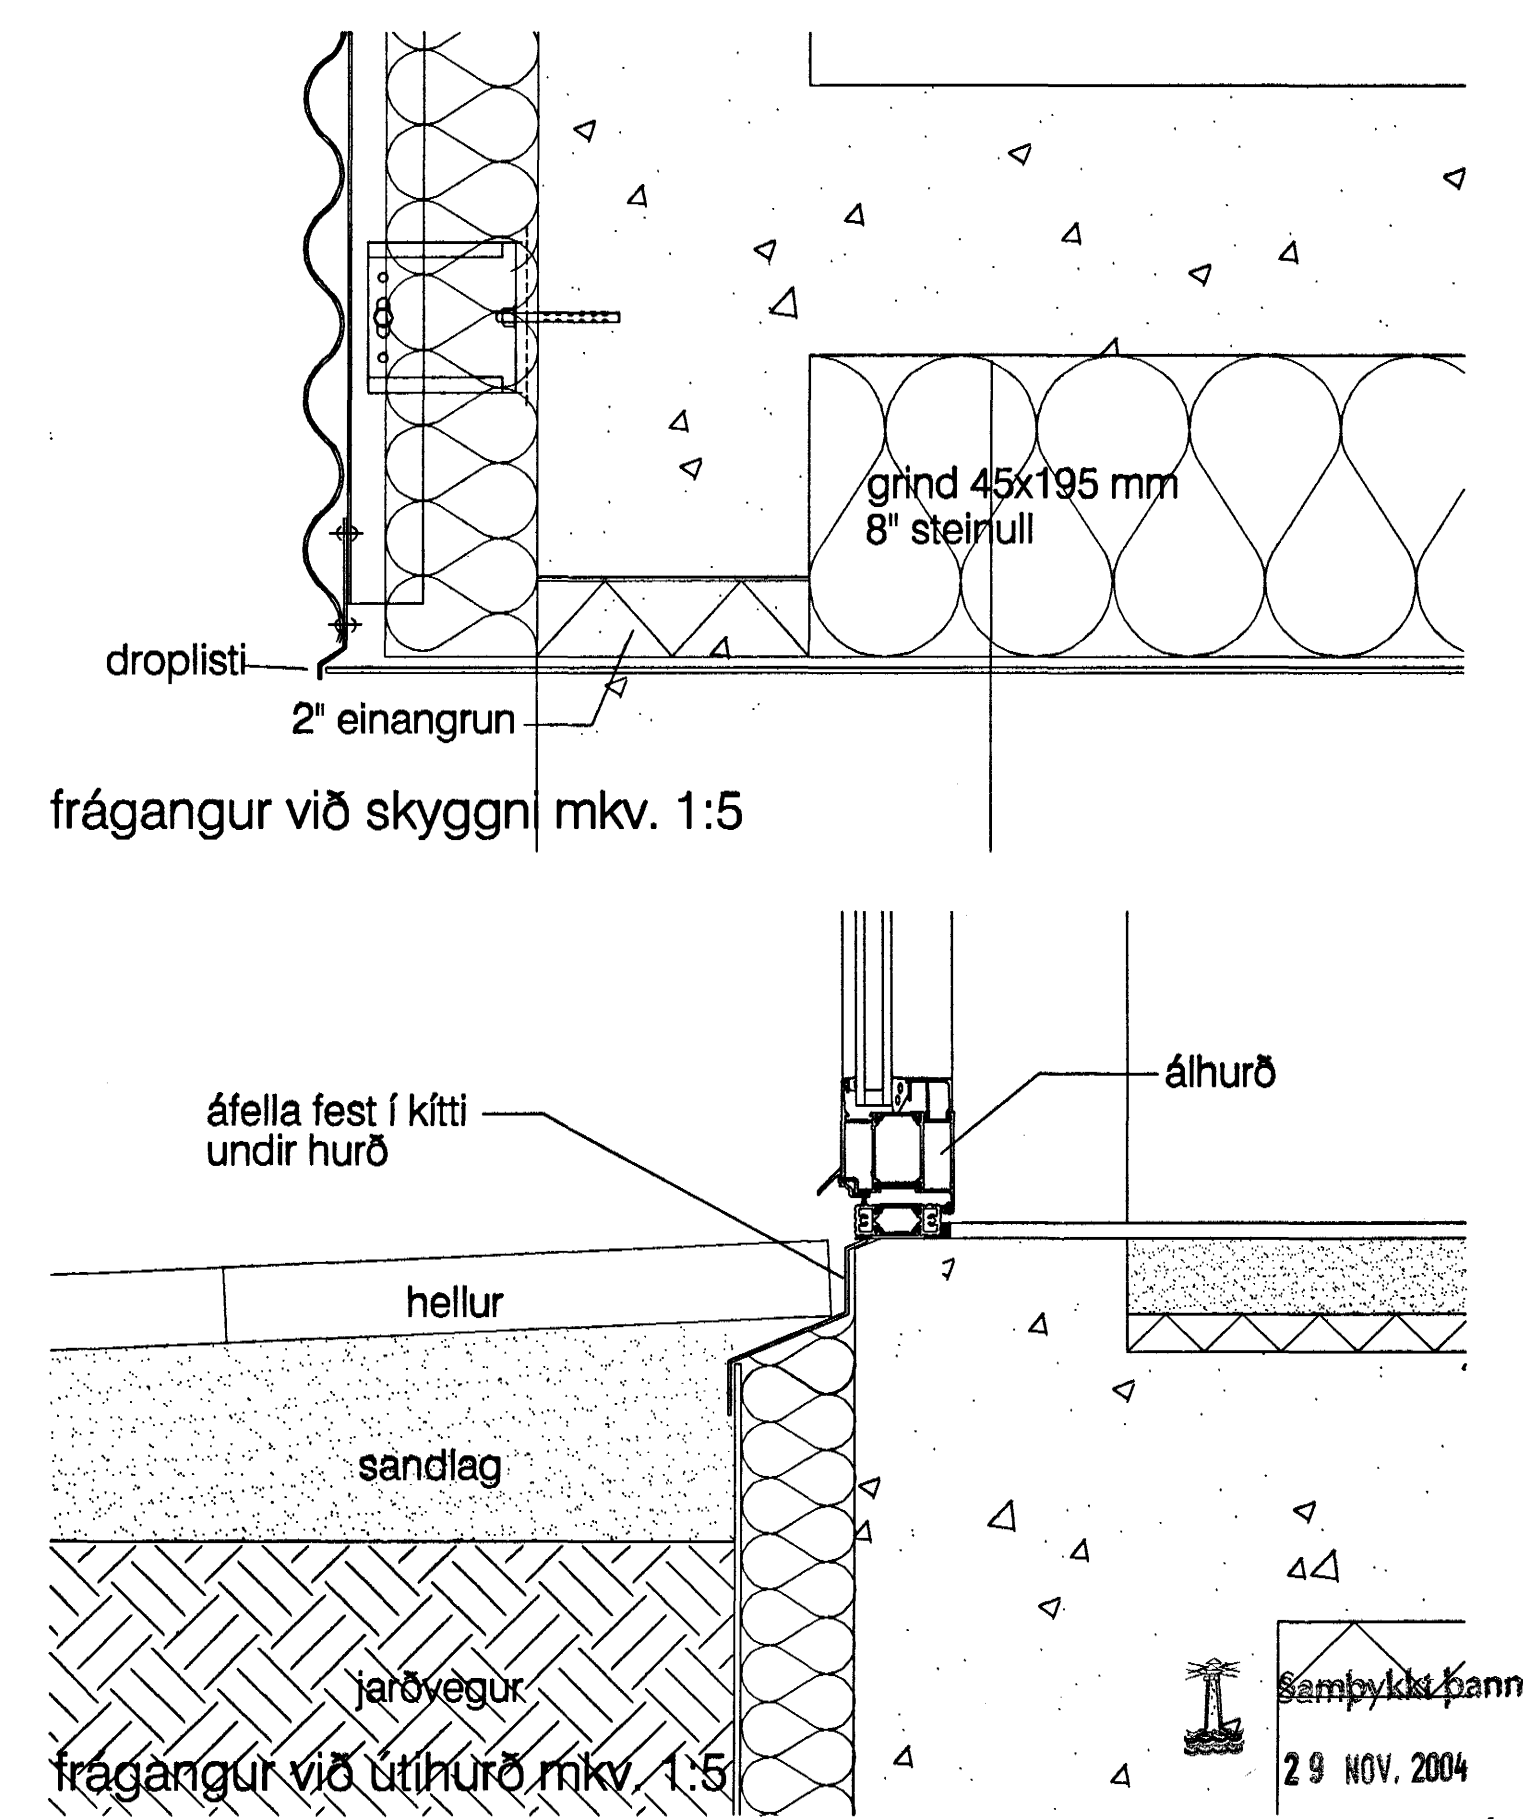

sneiðing a-a

sneiðing b-b

sneiðing c-c

sneiðing d-d

Drekaavellir 24
 sneiðingar A-A, B-B, C-C, D-D
 1:100
 11.10.04
 Guðmundur Gunnlaugsson, arkitekt FAÍ
 kt: 190554-3419
 Teiknistofan Archús ehf. Stórhófa 17.
 112 Reykjavík. s: 5677735-fax 5677736.
 kt: 631298-4439. gudmgark@islandia.is.