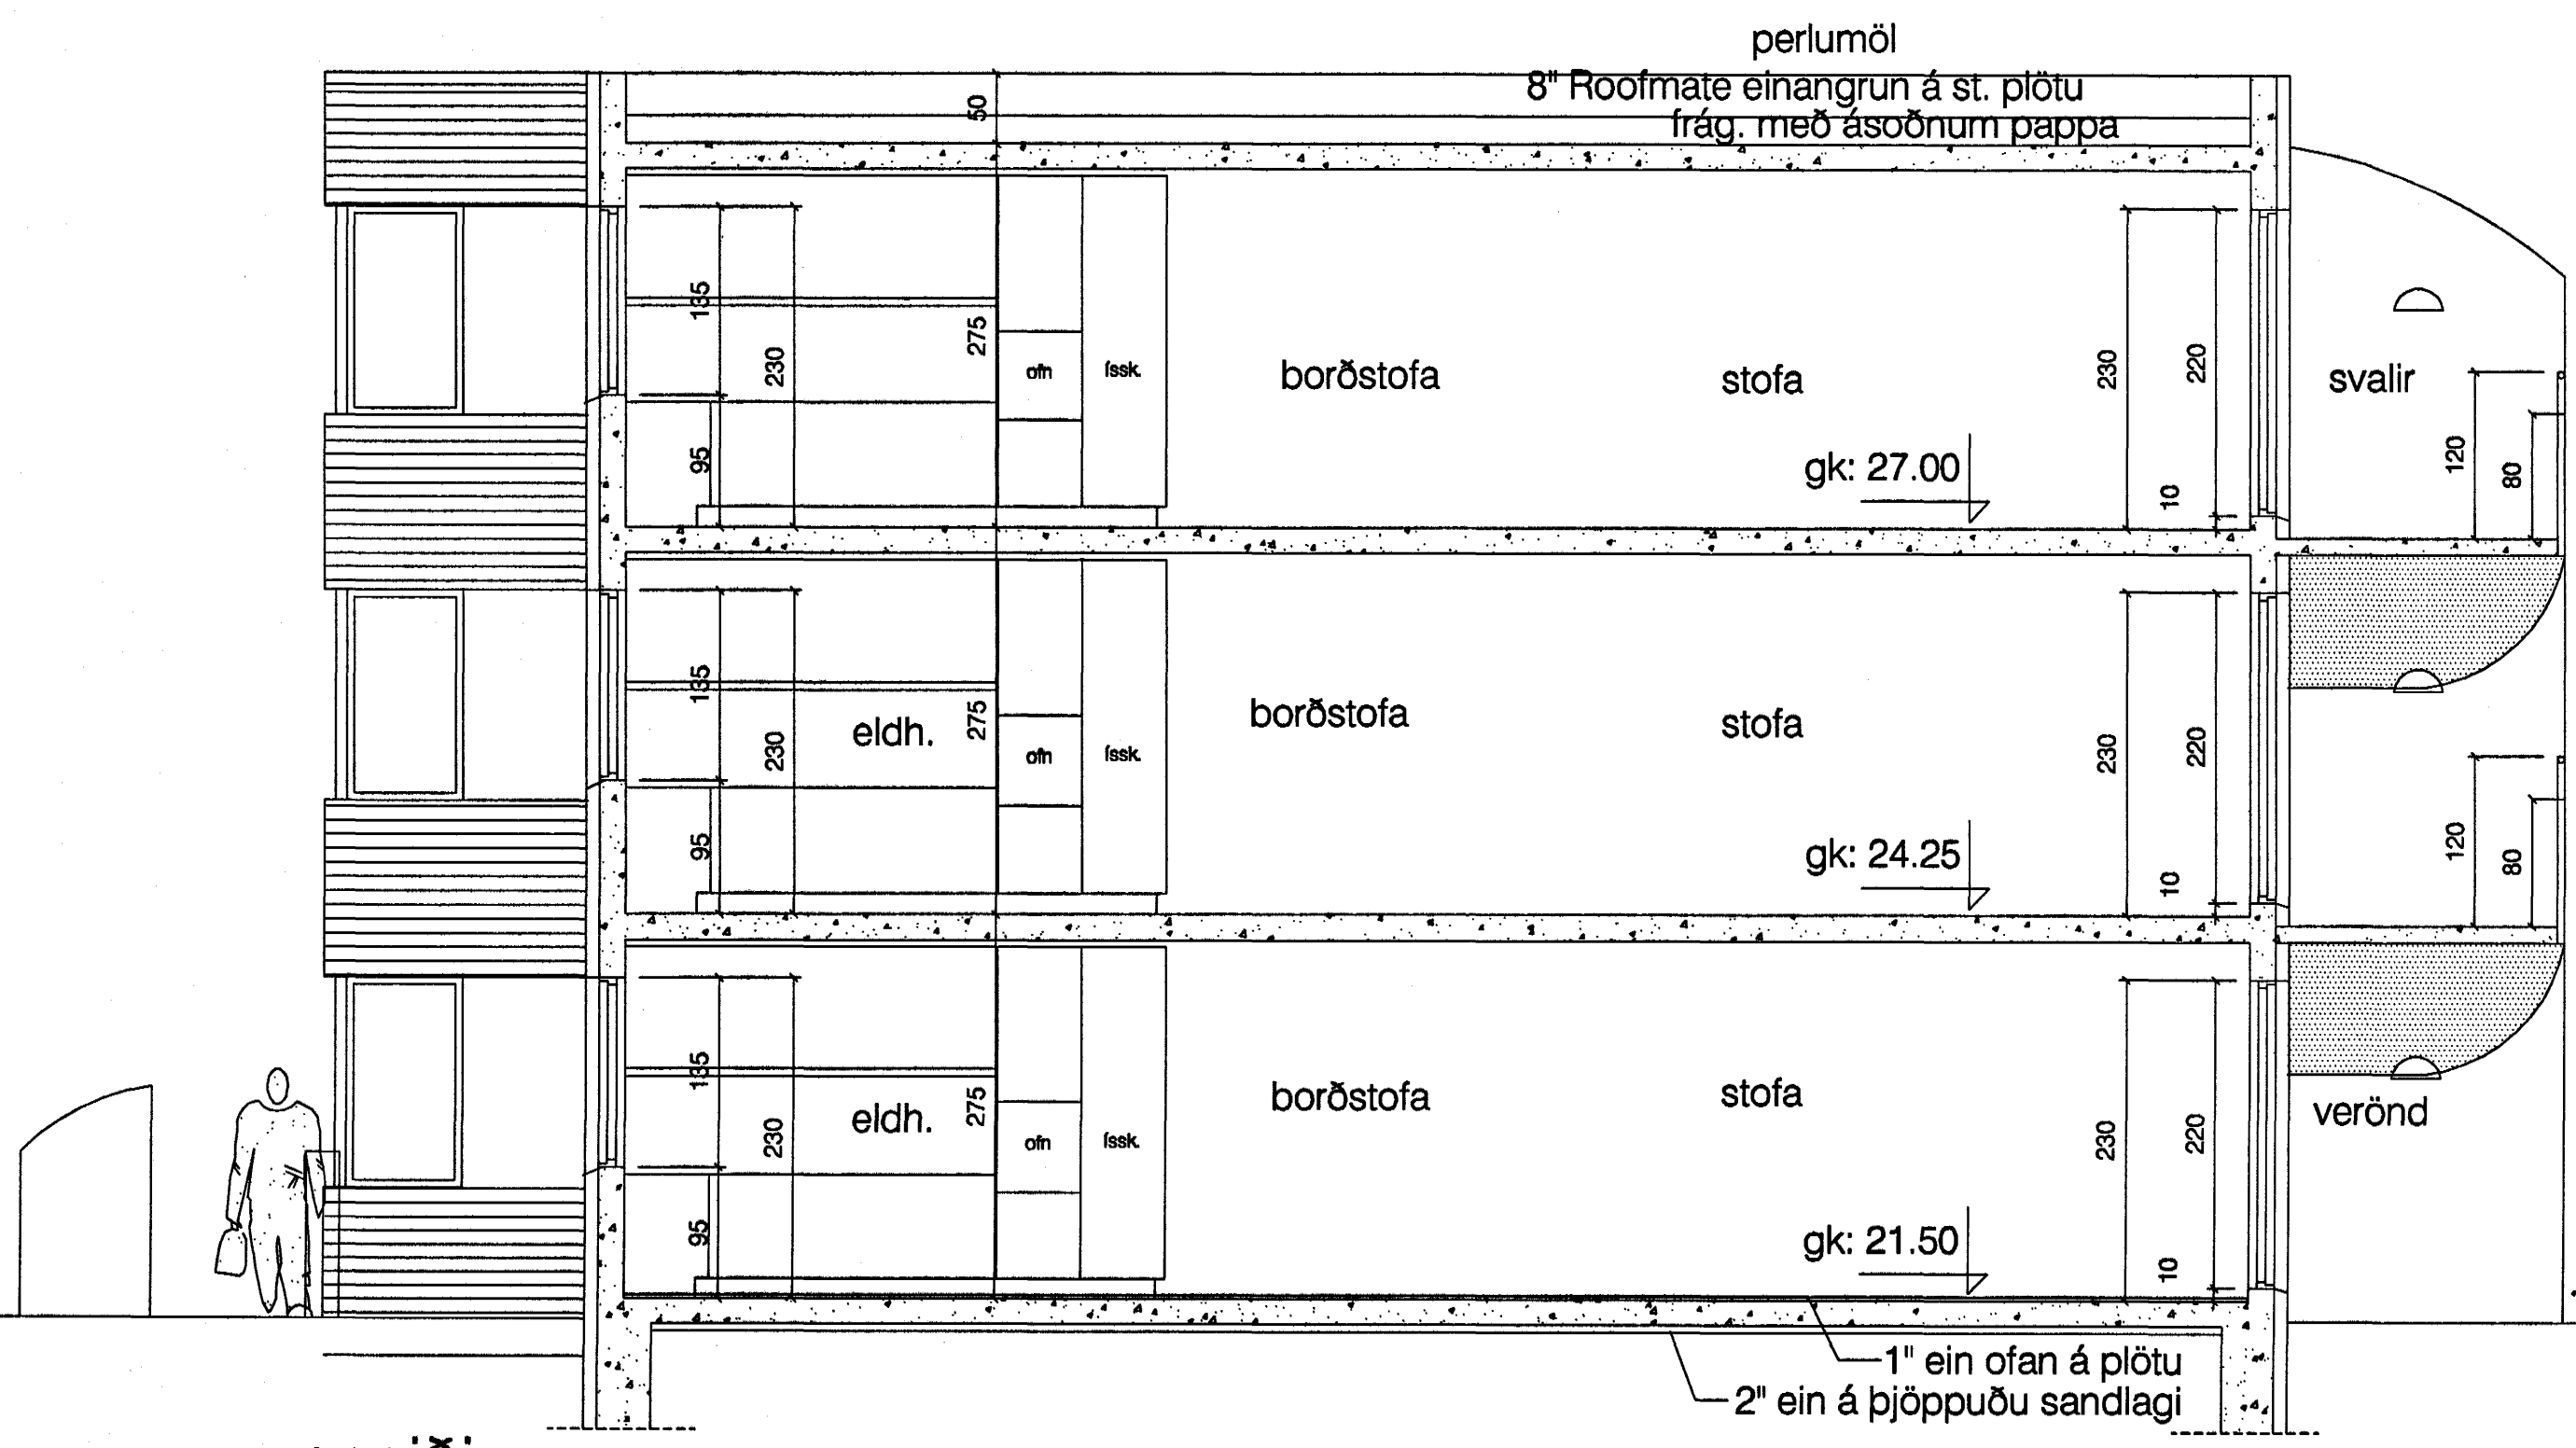

sneiðing a-a

sneiðing b-b

sneiðing c-c

sneiðing d-d

Drekaavellir 24
 sneiðingar A-A, B-B, C-C, D-D
 1:100
 11.10.04
 Guðmundur Gunnlaugsson, arkitekt FAÍ
 kt: 190554-3419
 Teiknistofan Archús ehf. Stórhófa 17.
 112 Reykjavík. s: 5677735-fax 5677736.
 kt: 631298-4439. gudmgark@islandia.is.