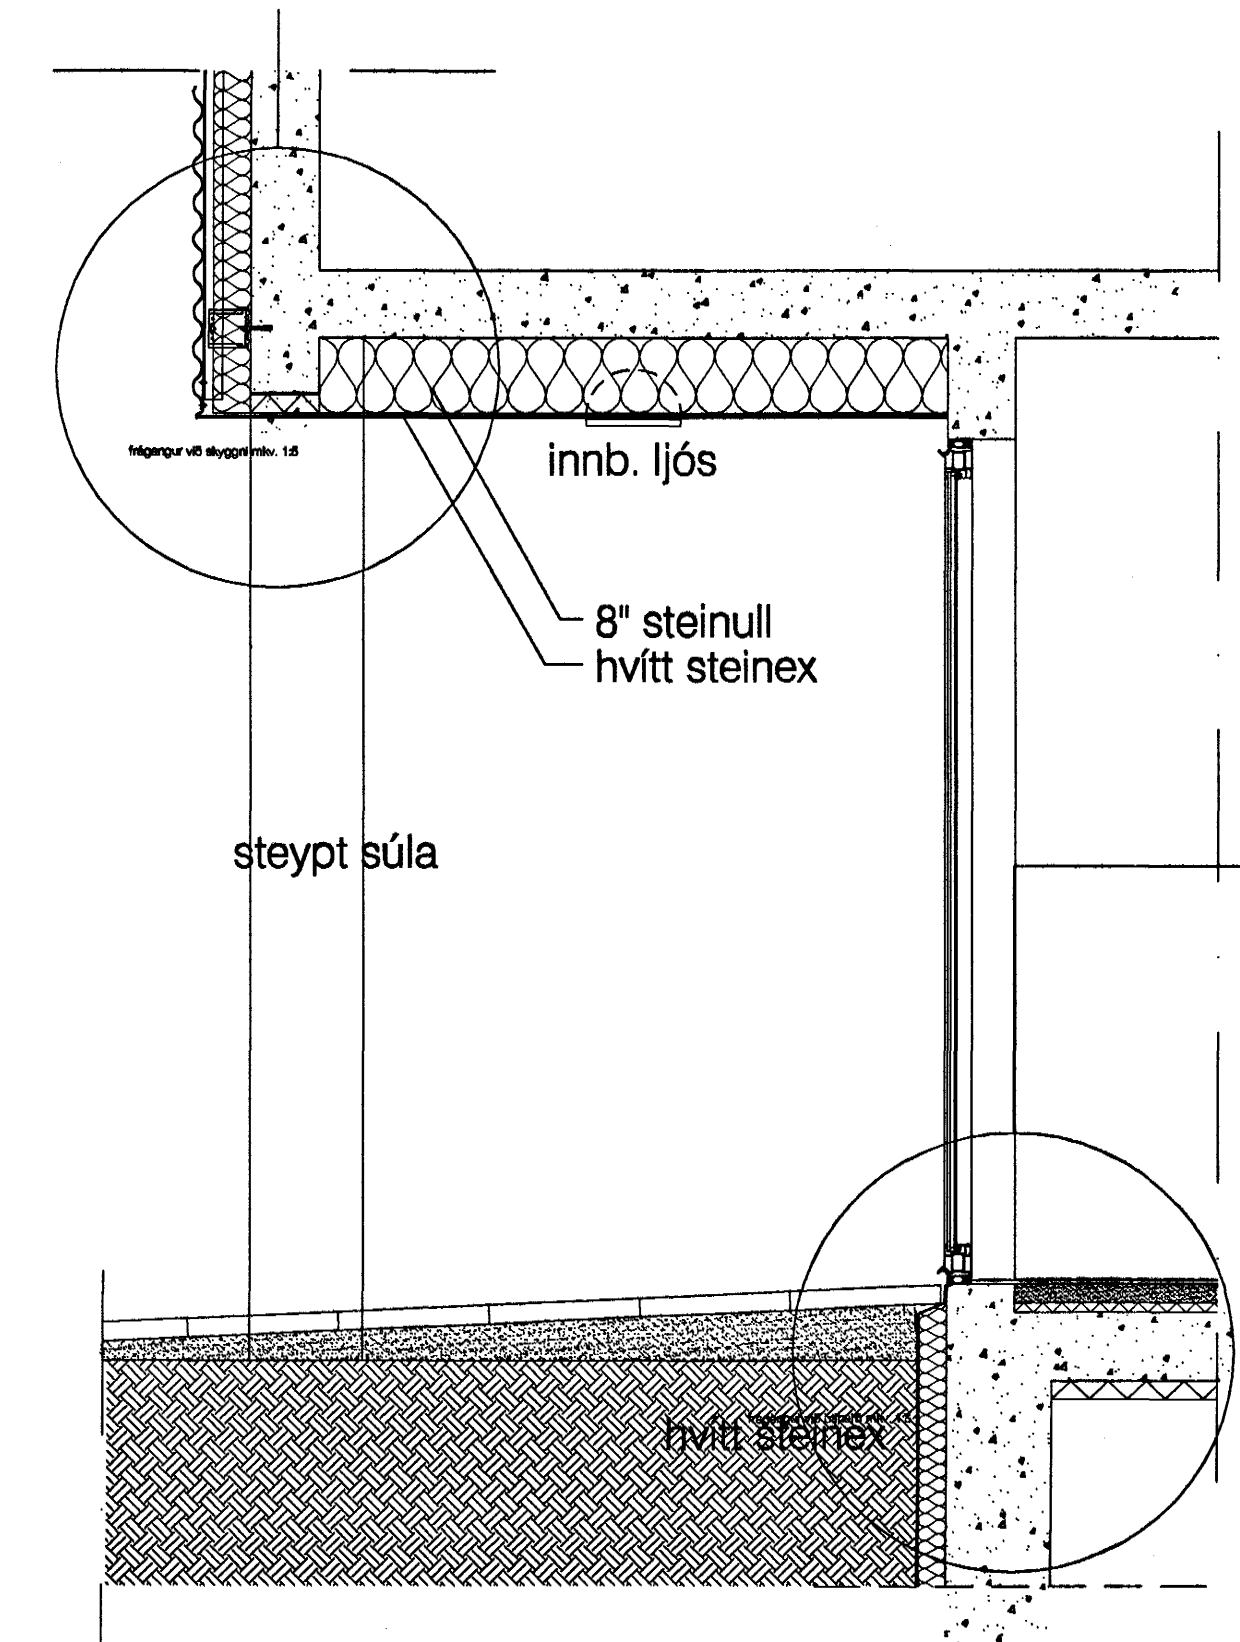

sneiðing a-a

sneiðing b-b

sneiðing c-c

sneiðing d-d

Drekaavellir 24
 sneiðingar A-A, B-B, C-C, D-D
 1:100
 11.10.04
 Guðmundur Gunnlaugsson, arkitekt FAÍ
 kt: 190554-3419
 Teiknistofan Archús ehf. Stórhófa 17.
 112 Reykjavík. s: 5677735-fax 5677736.
 kt: 631298-4439. gudmgark@islandia.is.