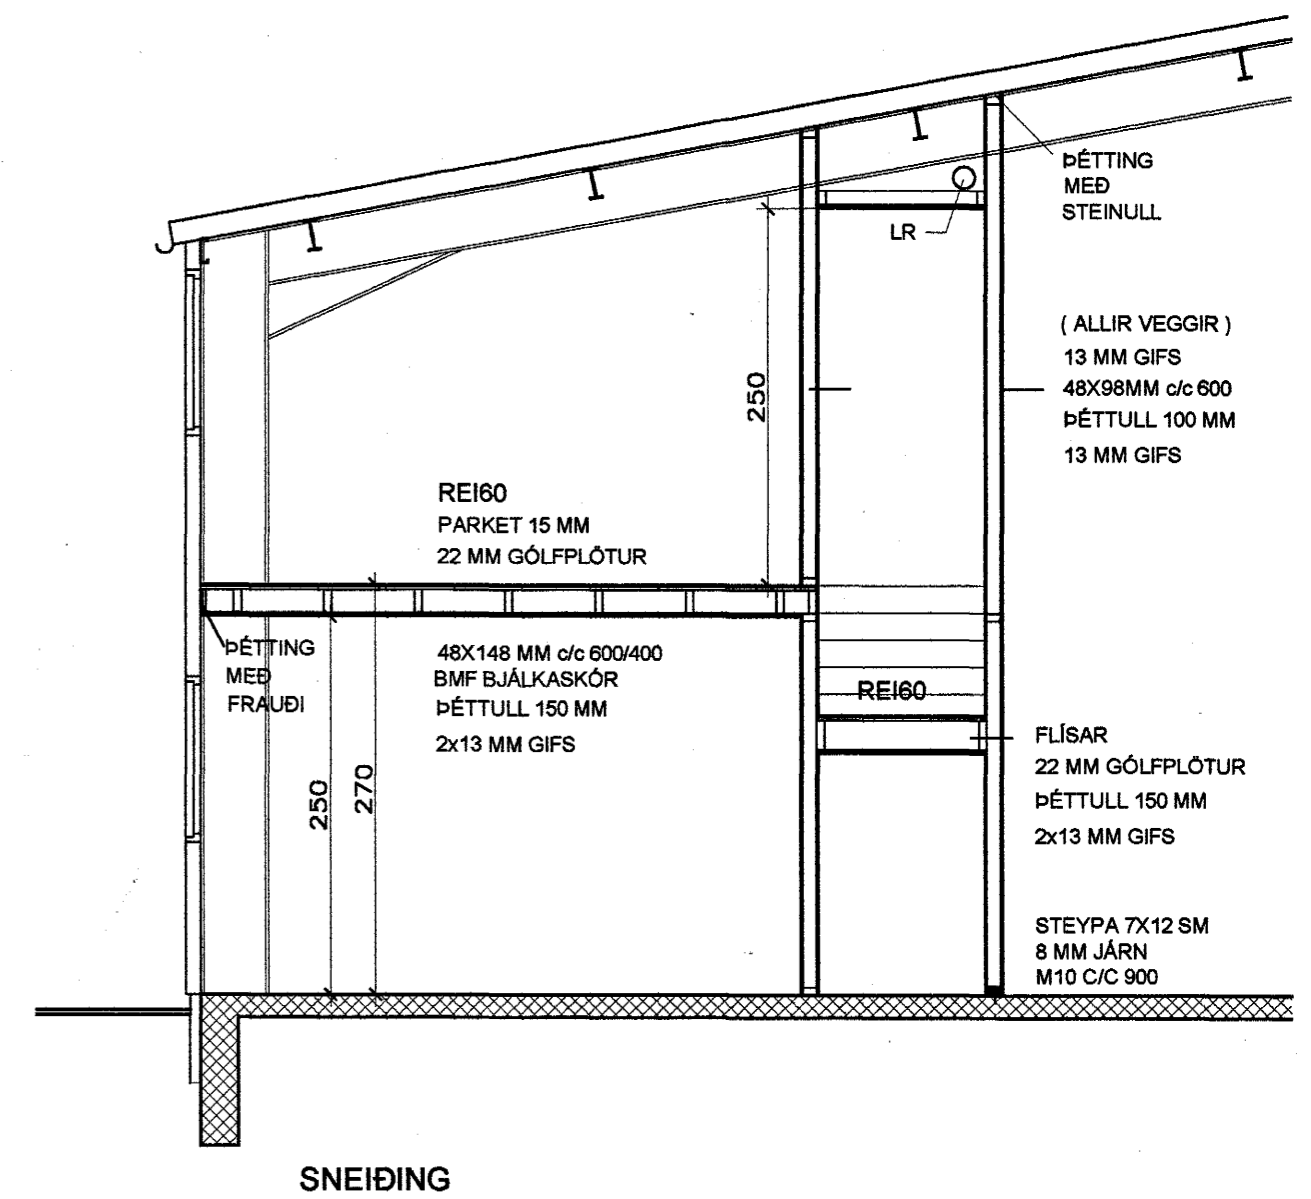

GRUNNMYND EFRI HÆÐ

GRUNNMYND

SNEIÐING

Samþykkt þann  
20 OKT. 2004

Byggingafrúinn í Hafnarfirði  
F.h. Sigurbjartur Halldórsson

NÝJA  
TEIKNISTOFAN EHF

SÍÐUMÚLA 20  
108 REYKJAVÍK  
SÍMI 568 8899 FAX 568 0868