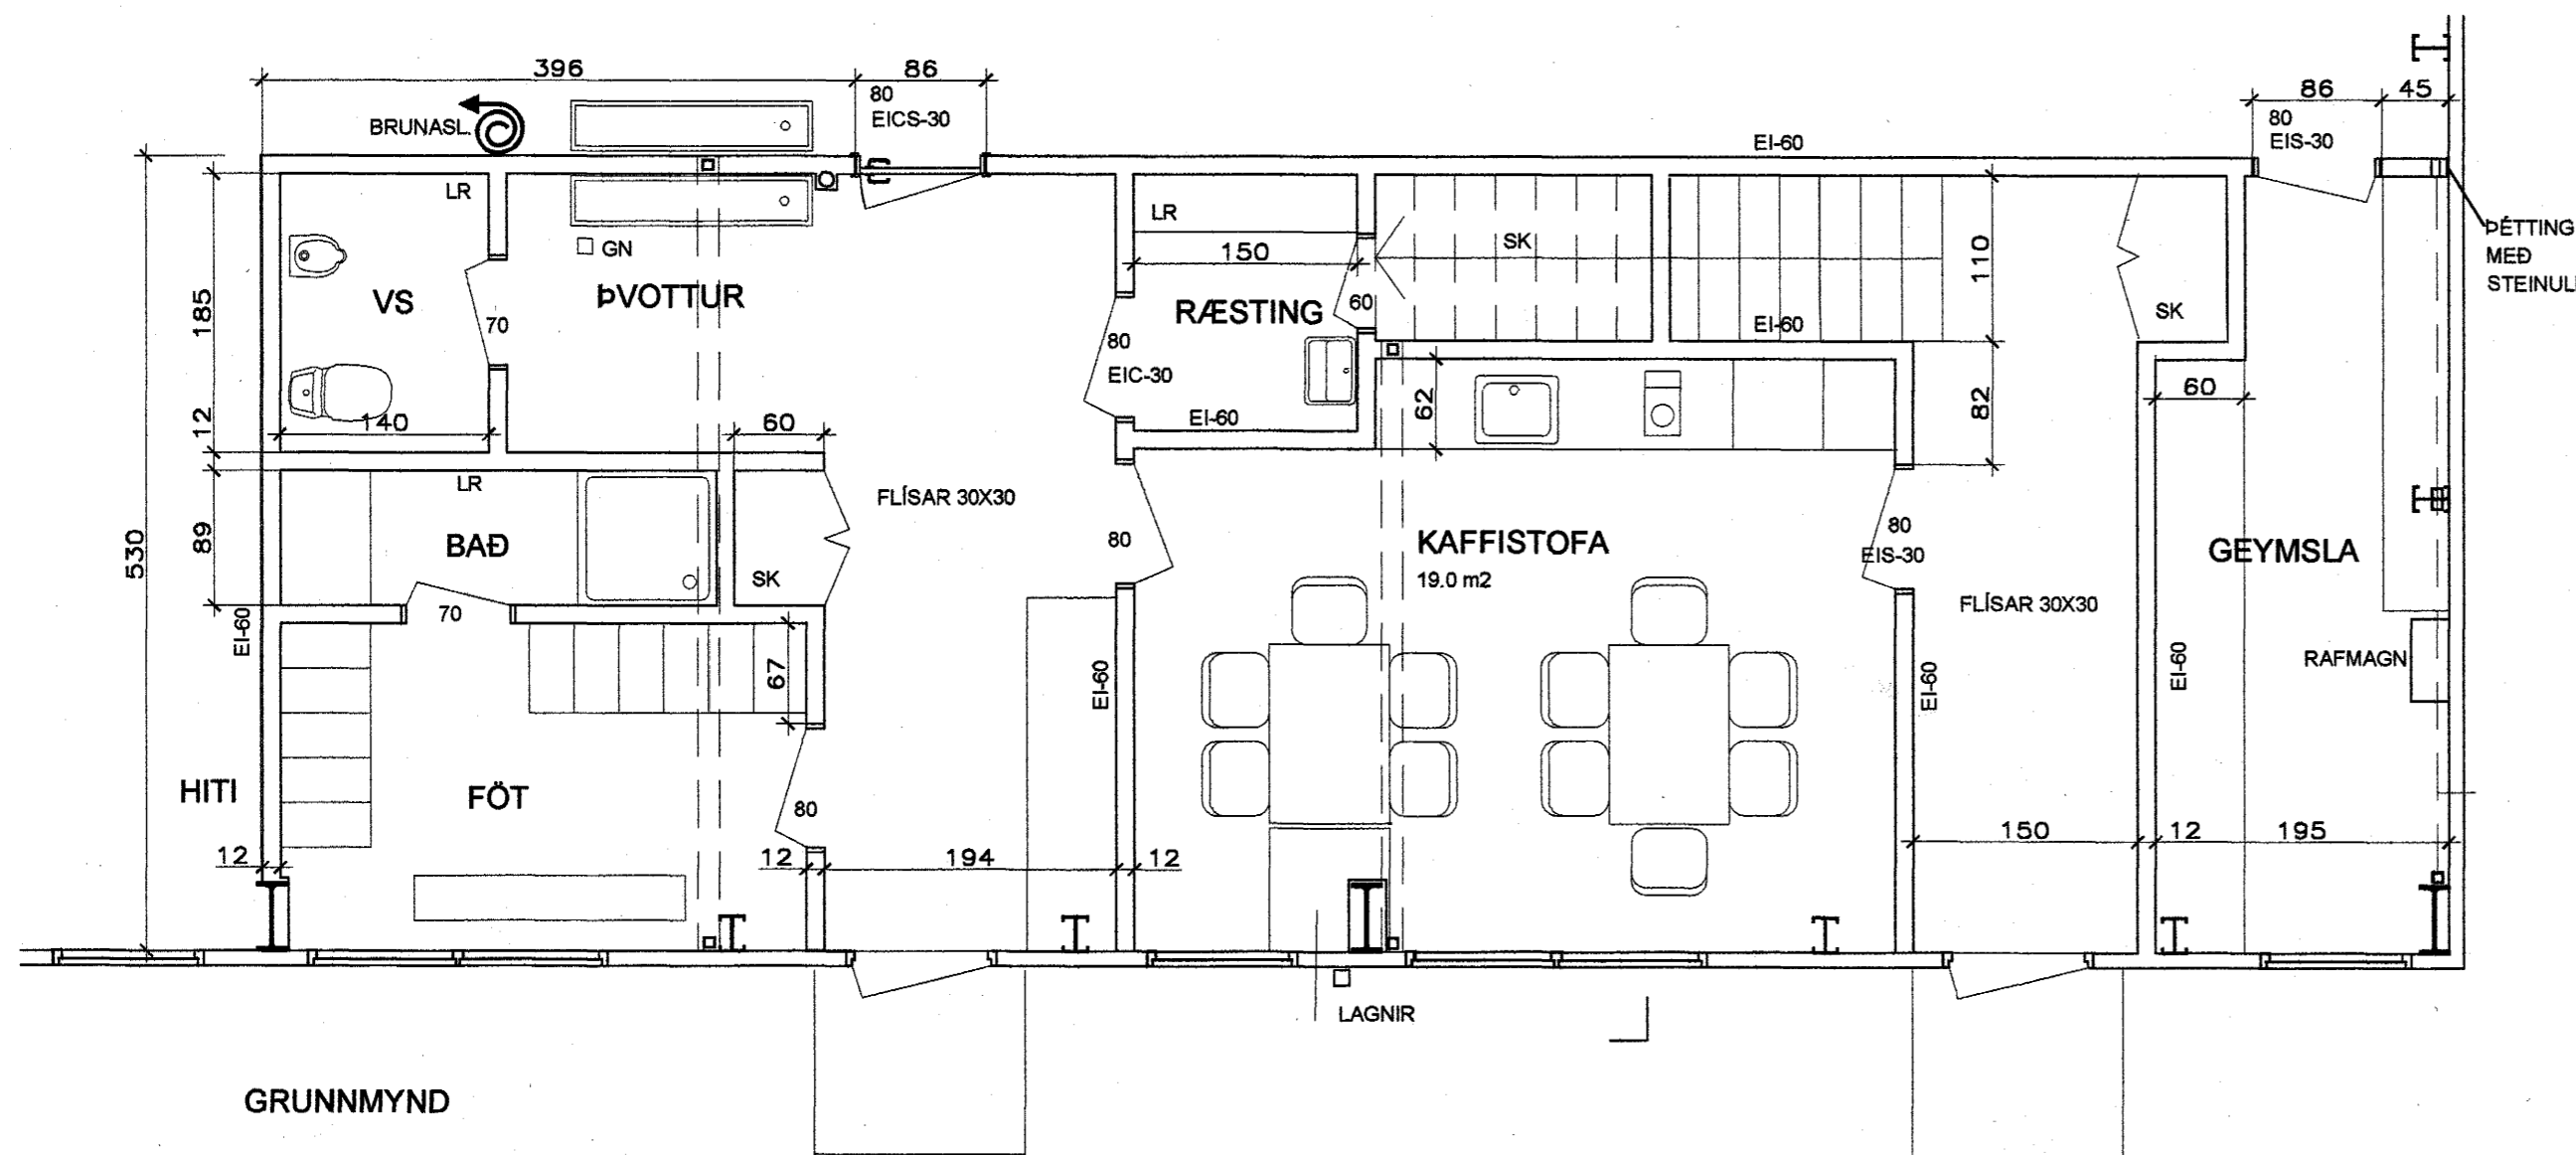

GRUNNMYND EFRI HÆÐ

GRUNNMYND

SNEIÐING

Samþykkt þann  
20 OKT. 2004

Byggingafrúinn í Hafnarfirði  
F.h. Sigurbjartur Halldórsson

NÝJA  
TEIKNISTOFAN EHF

SÍÐUMÚLA 20  
108 REYKJAVÍK  
SÍMI 568 8899 FAX 568 0868