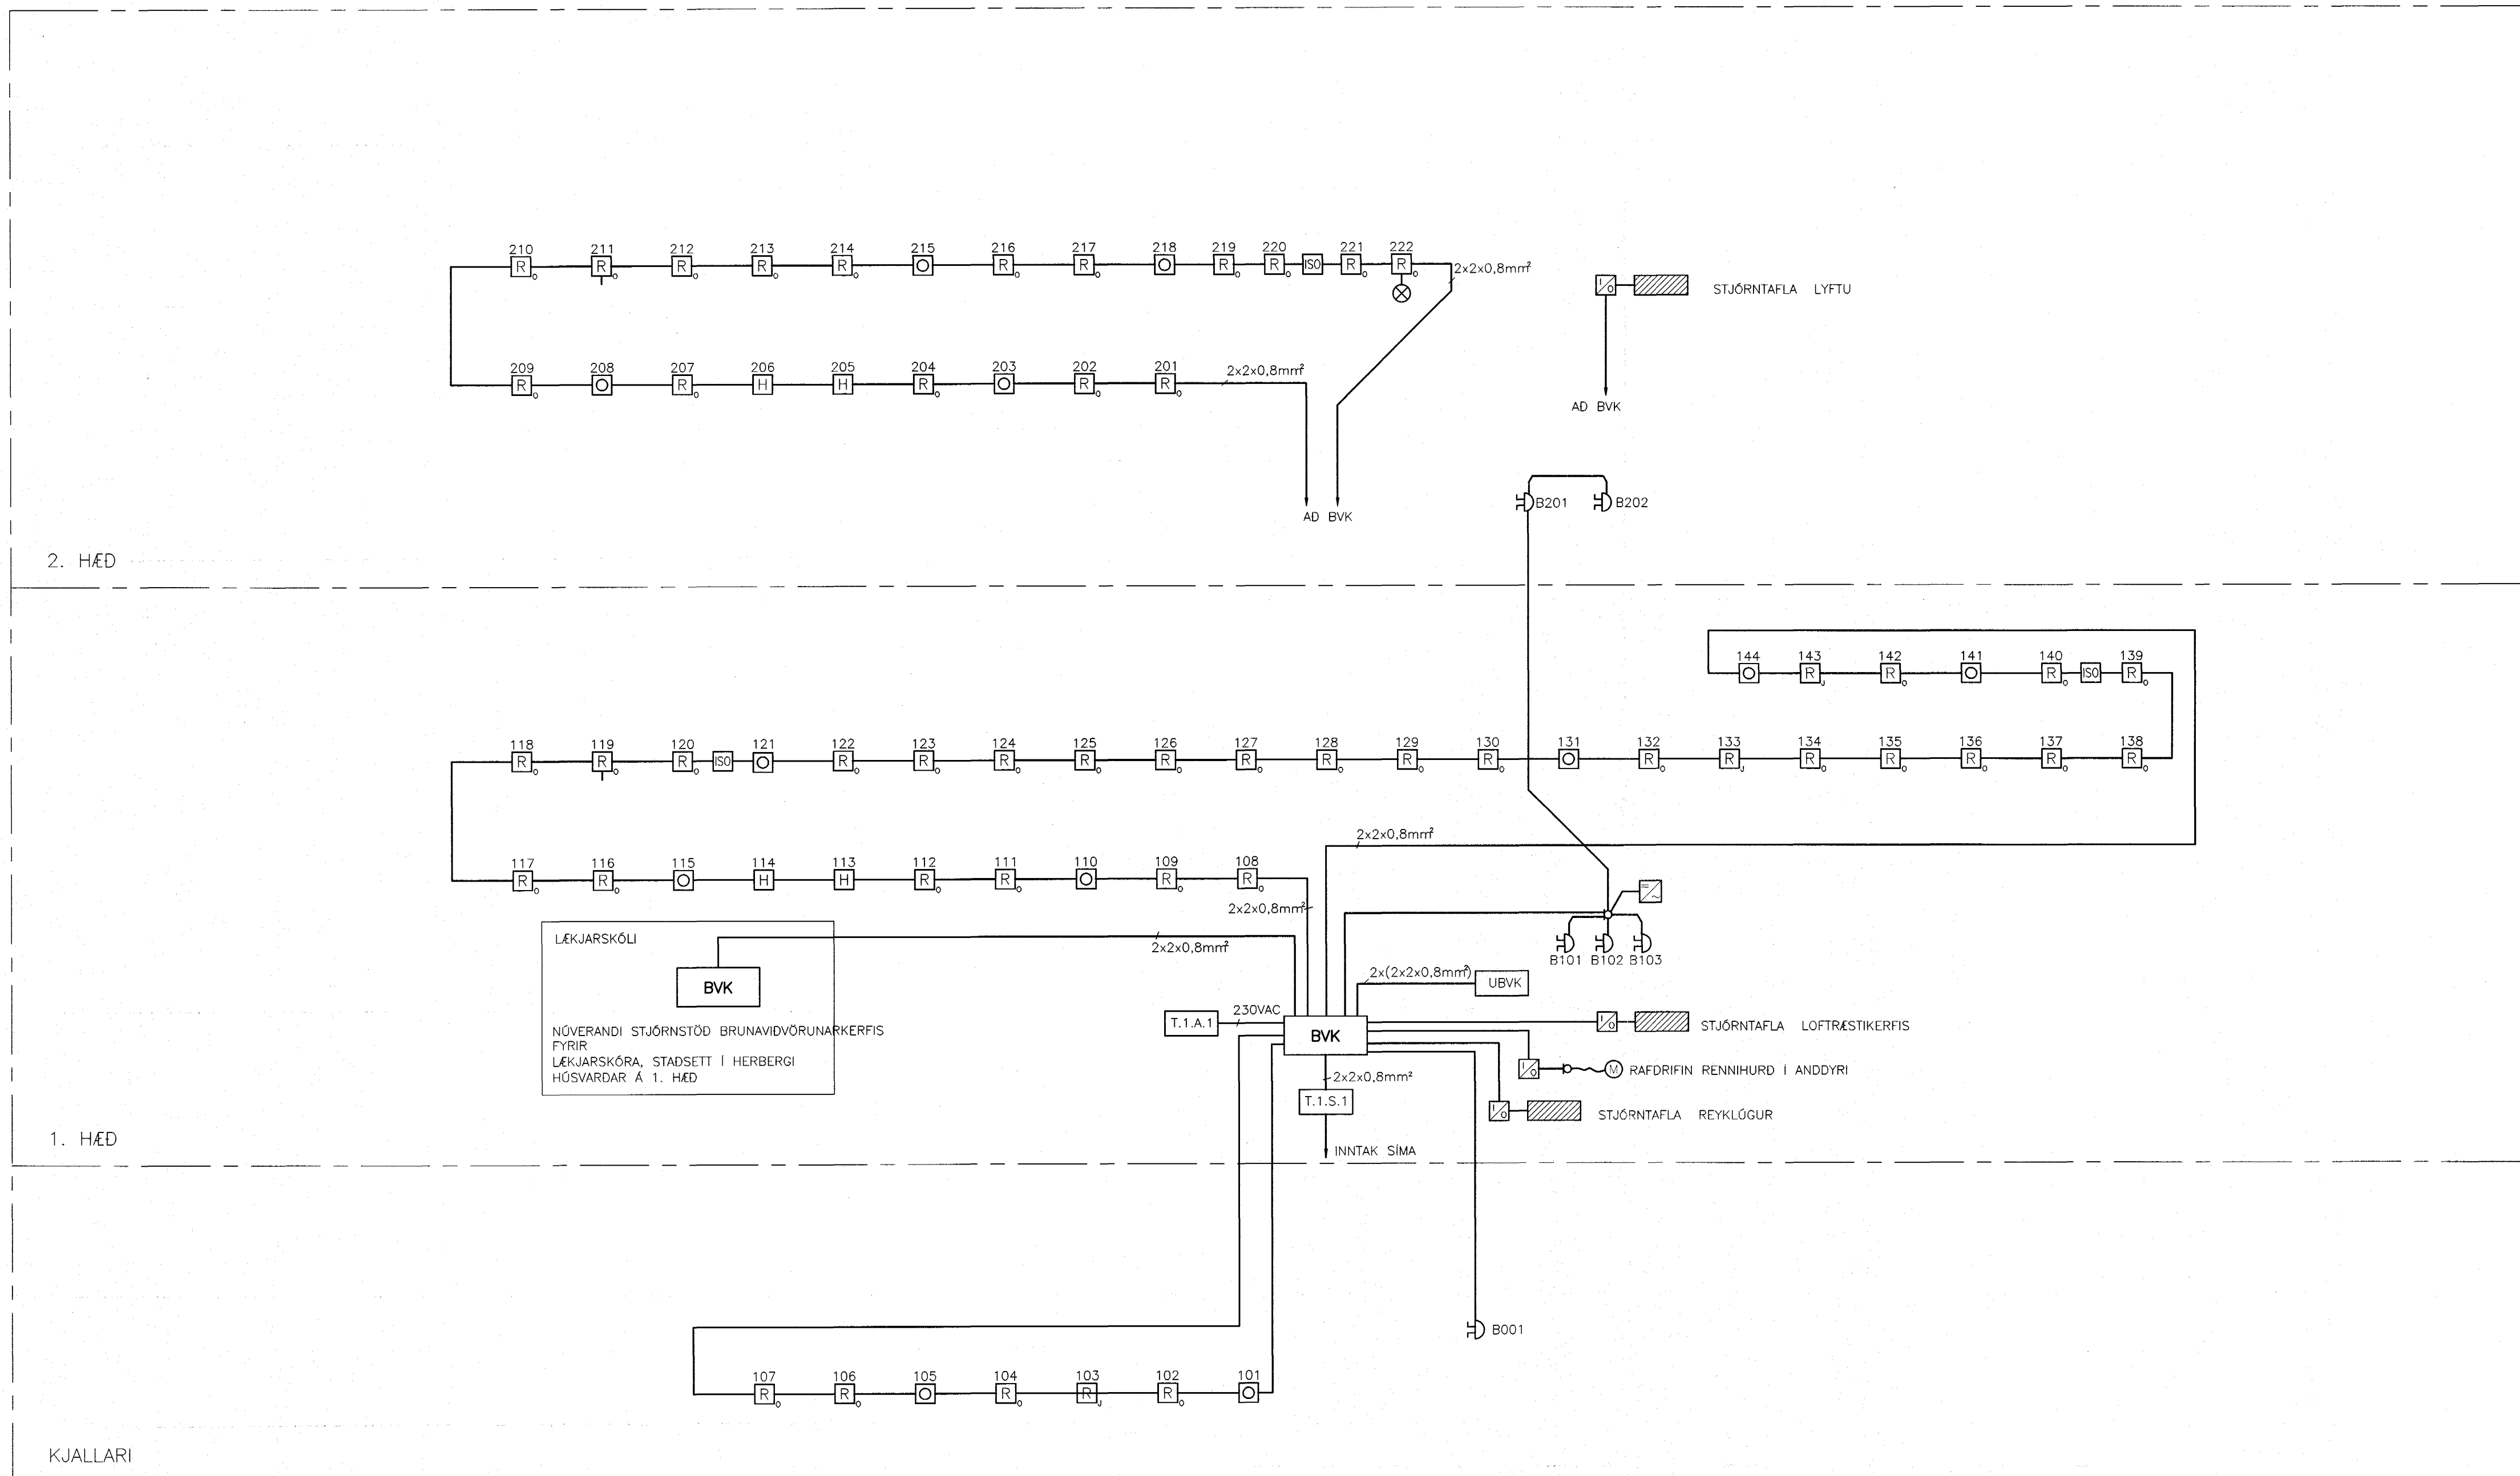

BRUNAVÍÐVÖRUNARKERFI – KERFISMYND