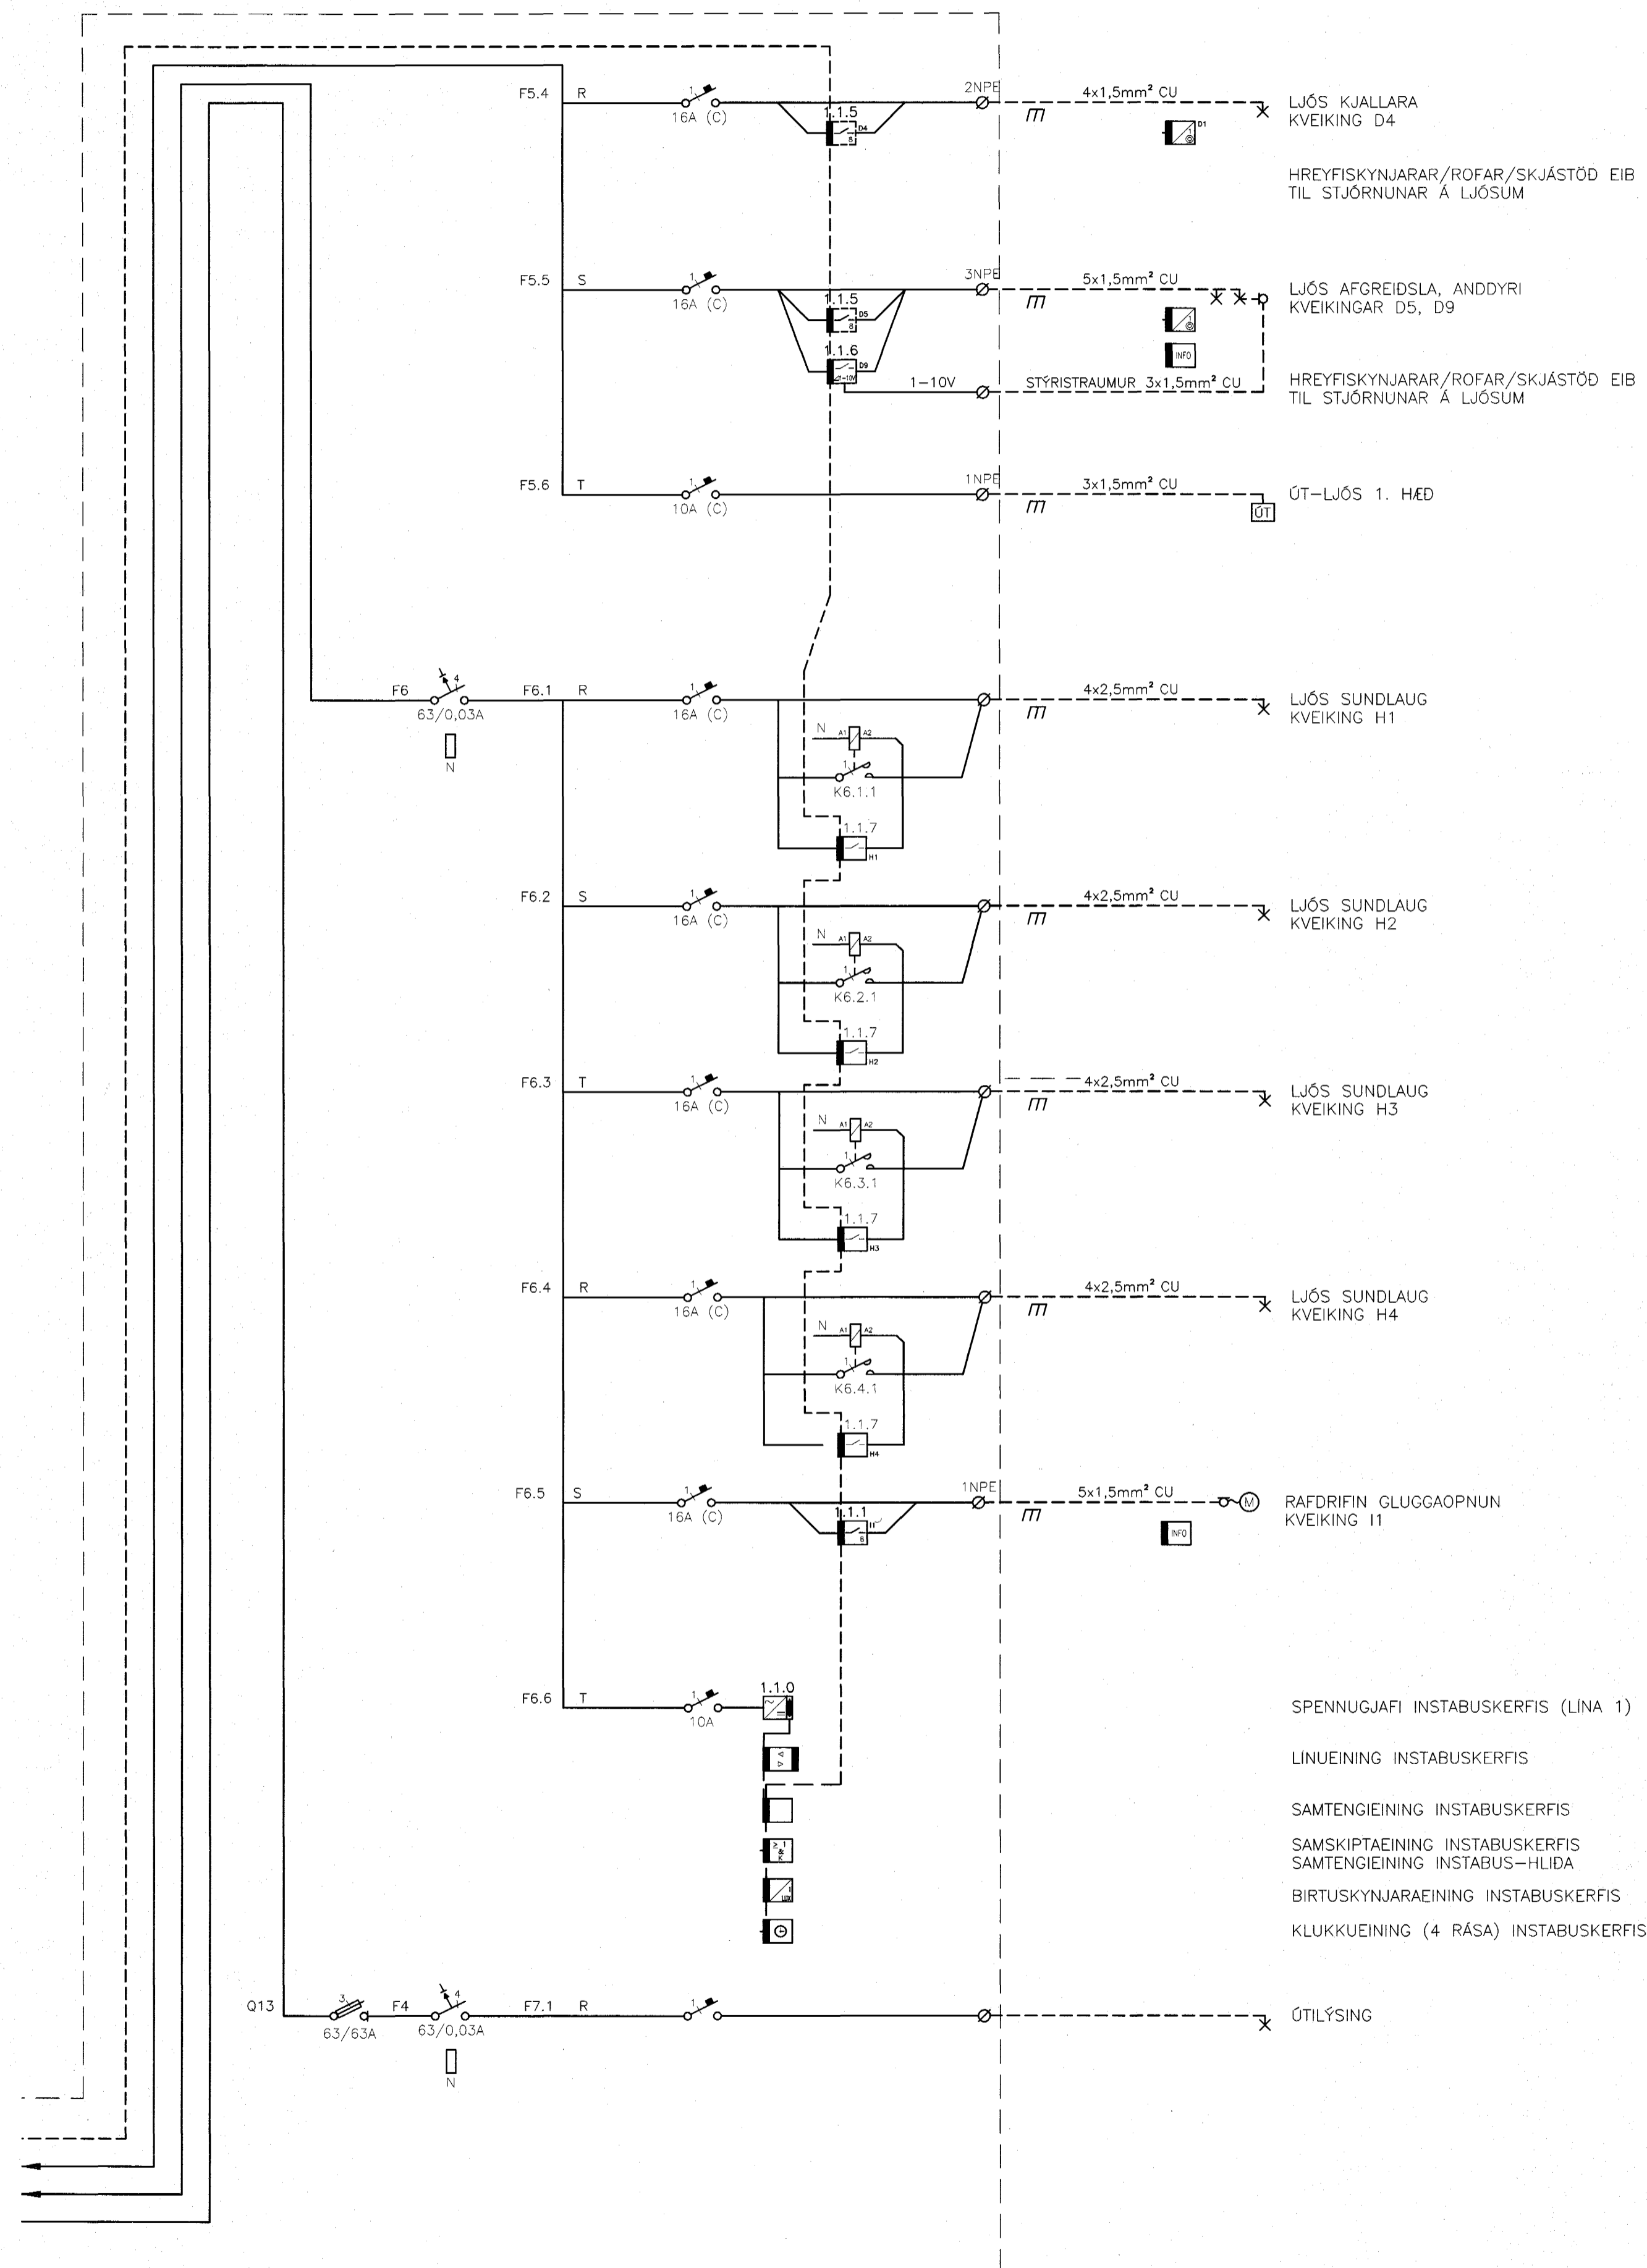

ADALTAFLA T.1.A.1