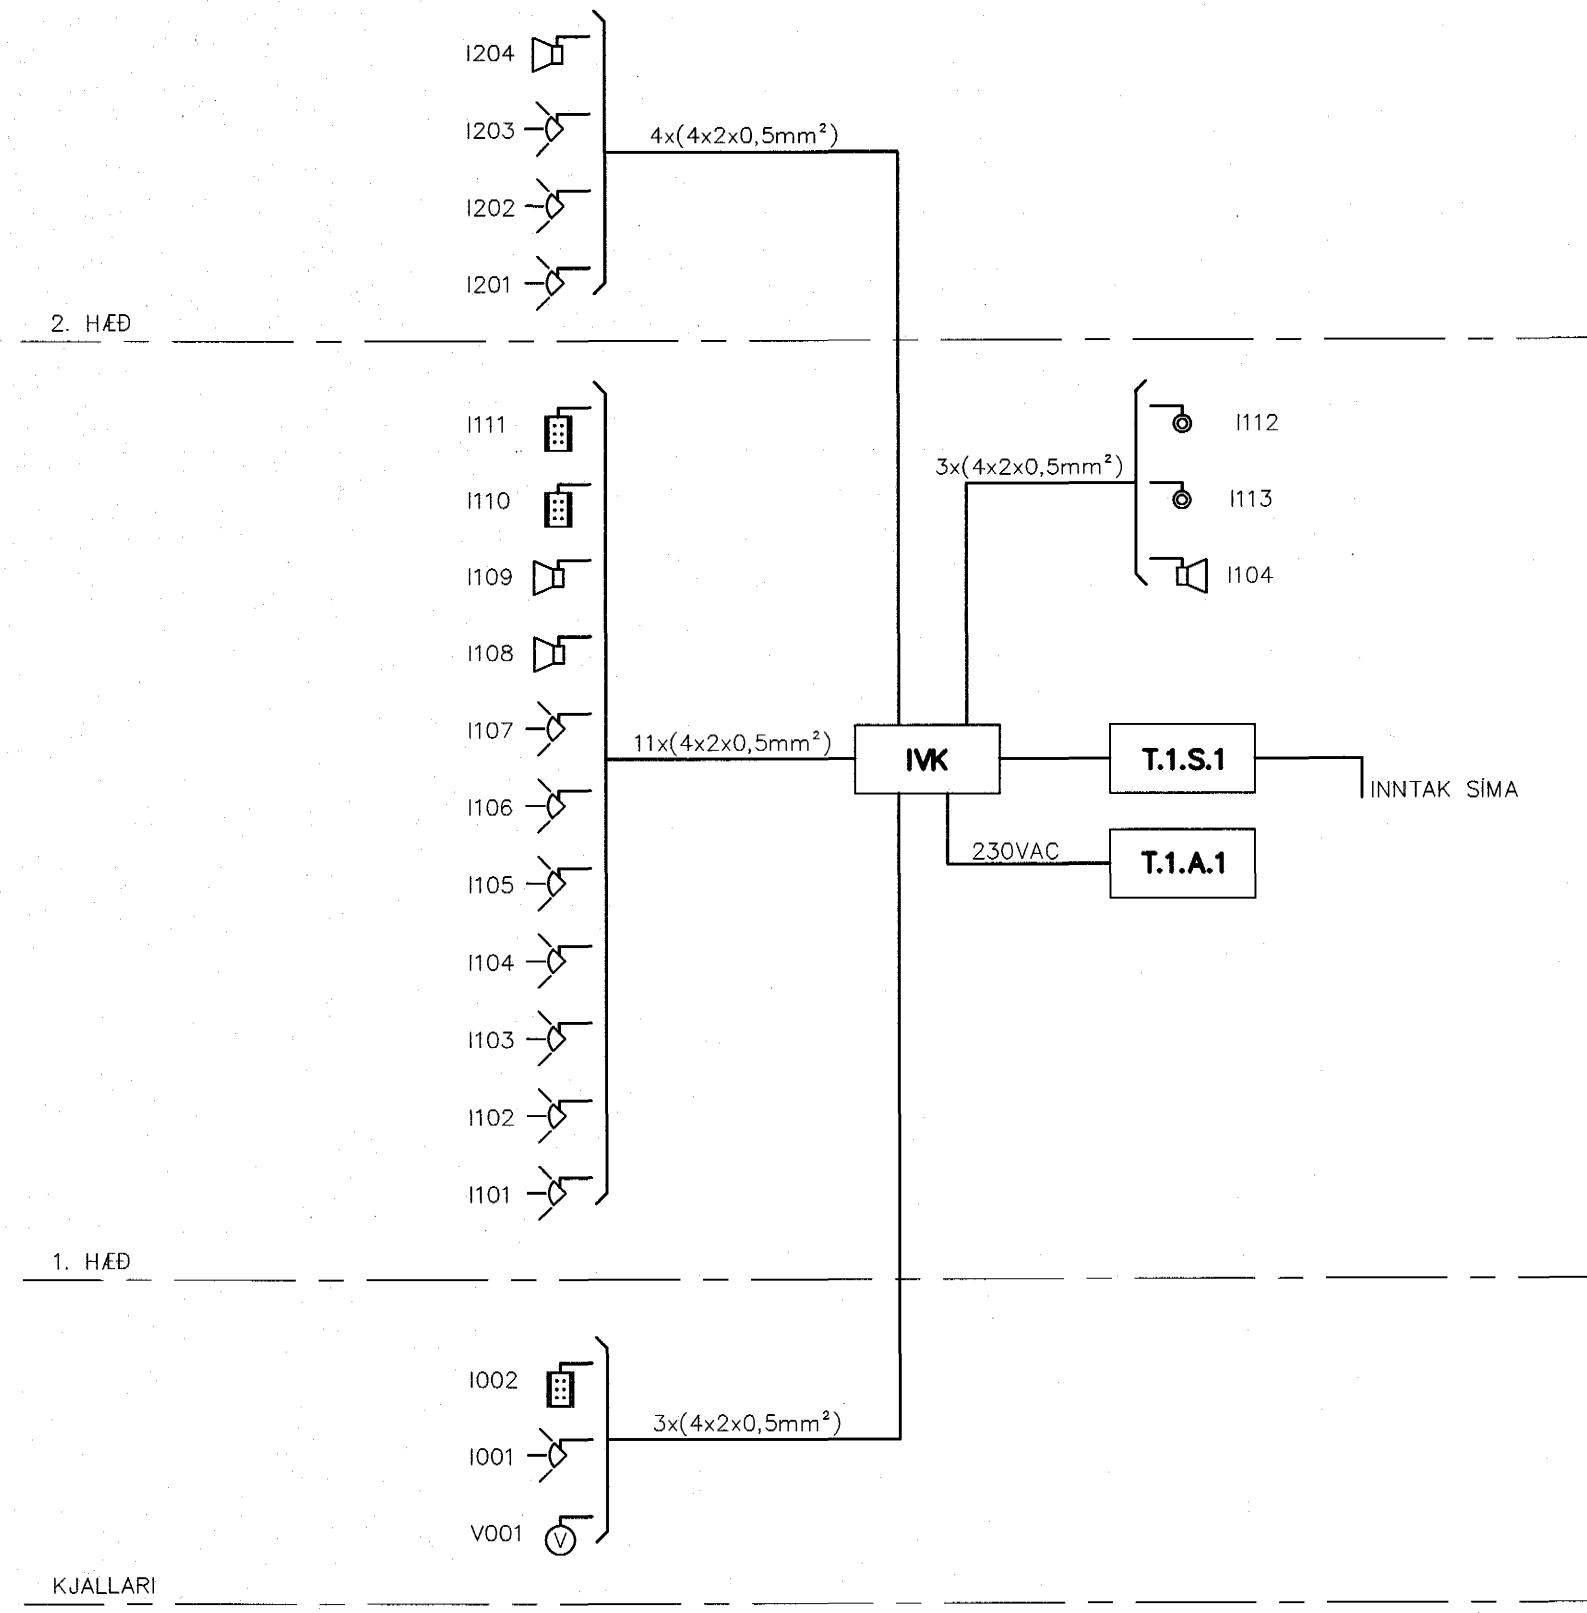

INNROTAVÍÐVÖRUNARKERFI – KERFISMYND