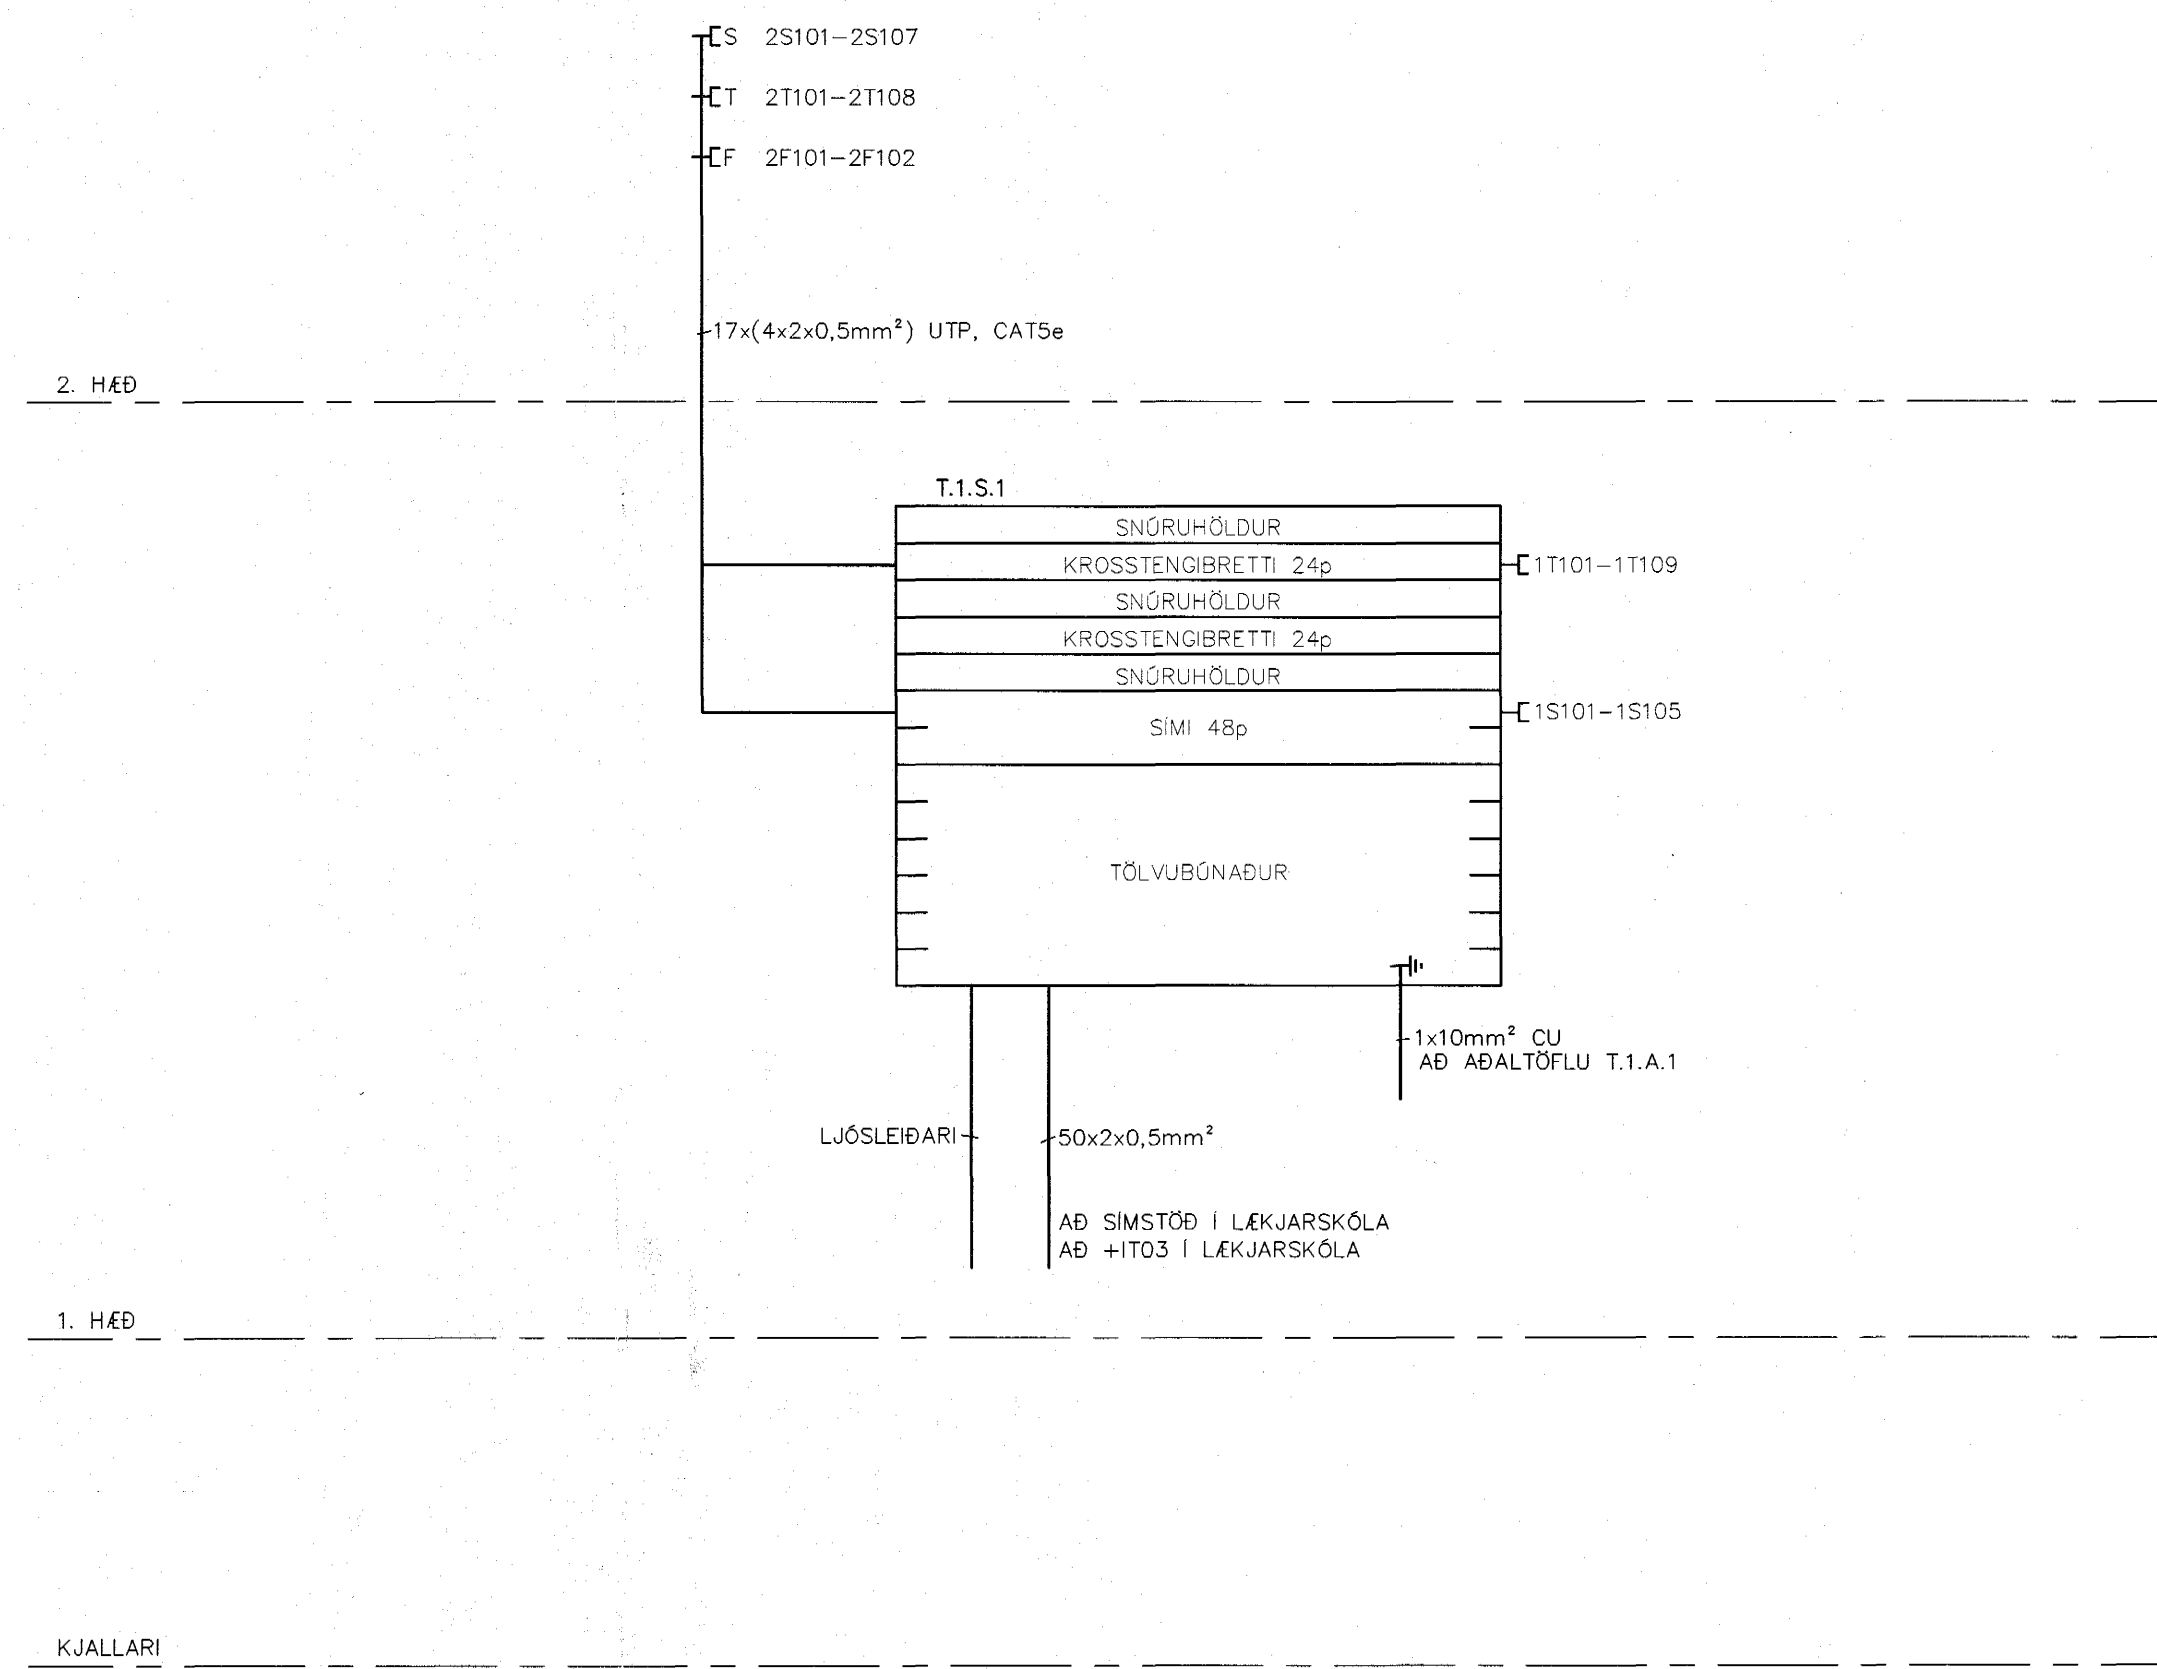

FJARSKIPTALAGNAKERFI – KERFISMYND