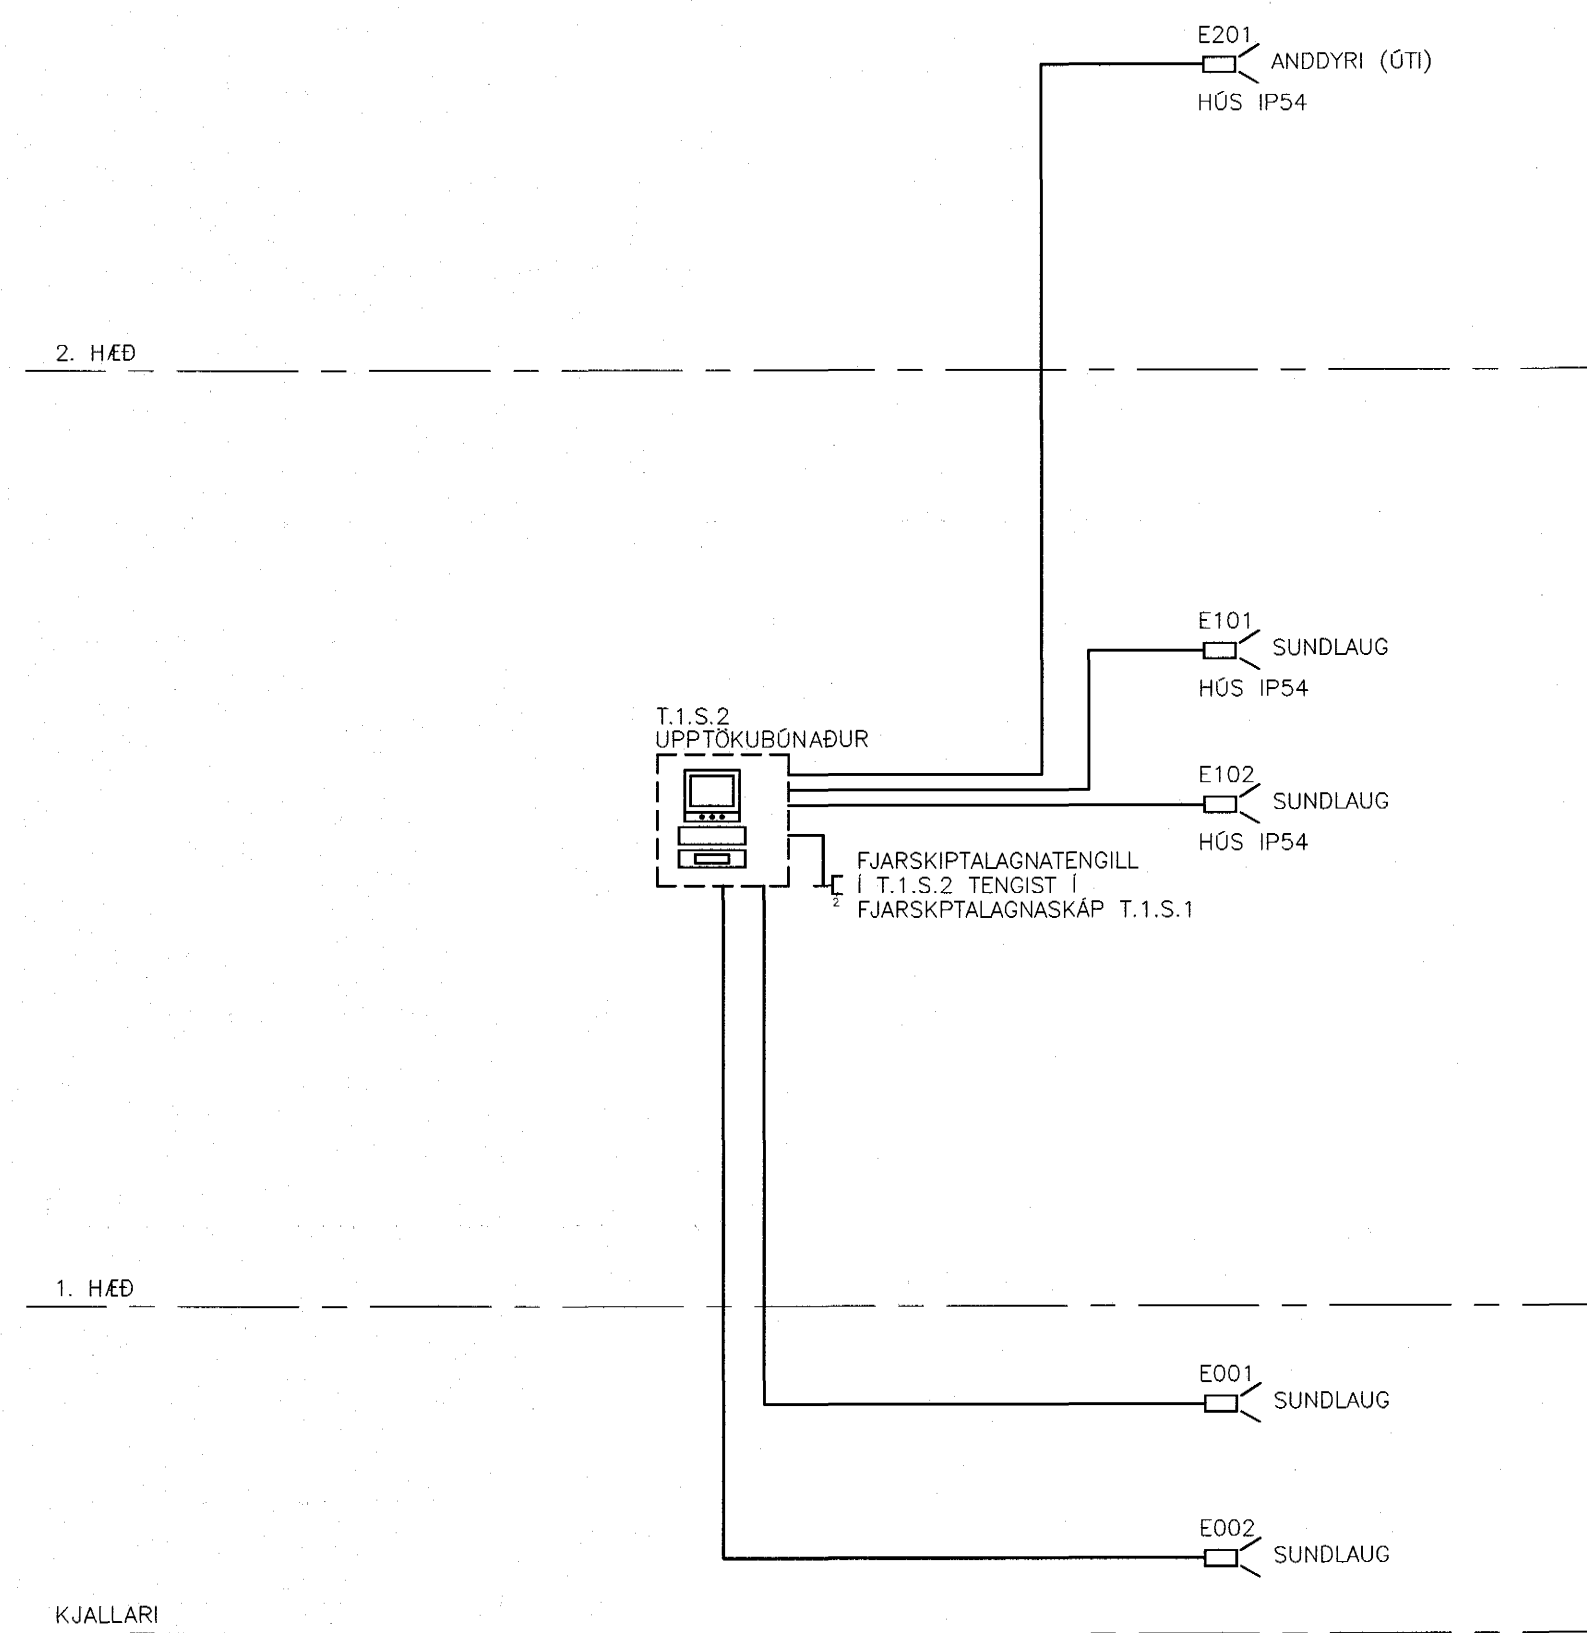

MYNDAVÉLAEFTIRLITSKERFI – KERFISMYND