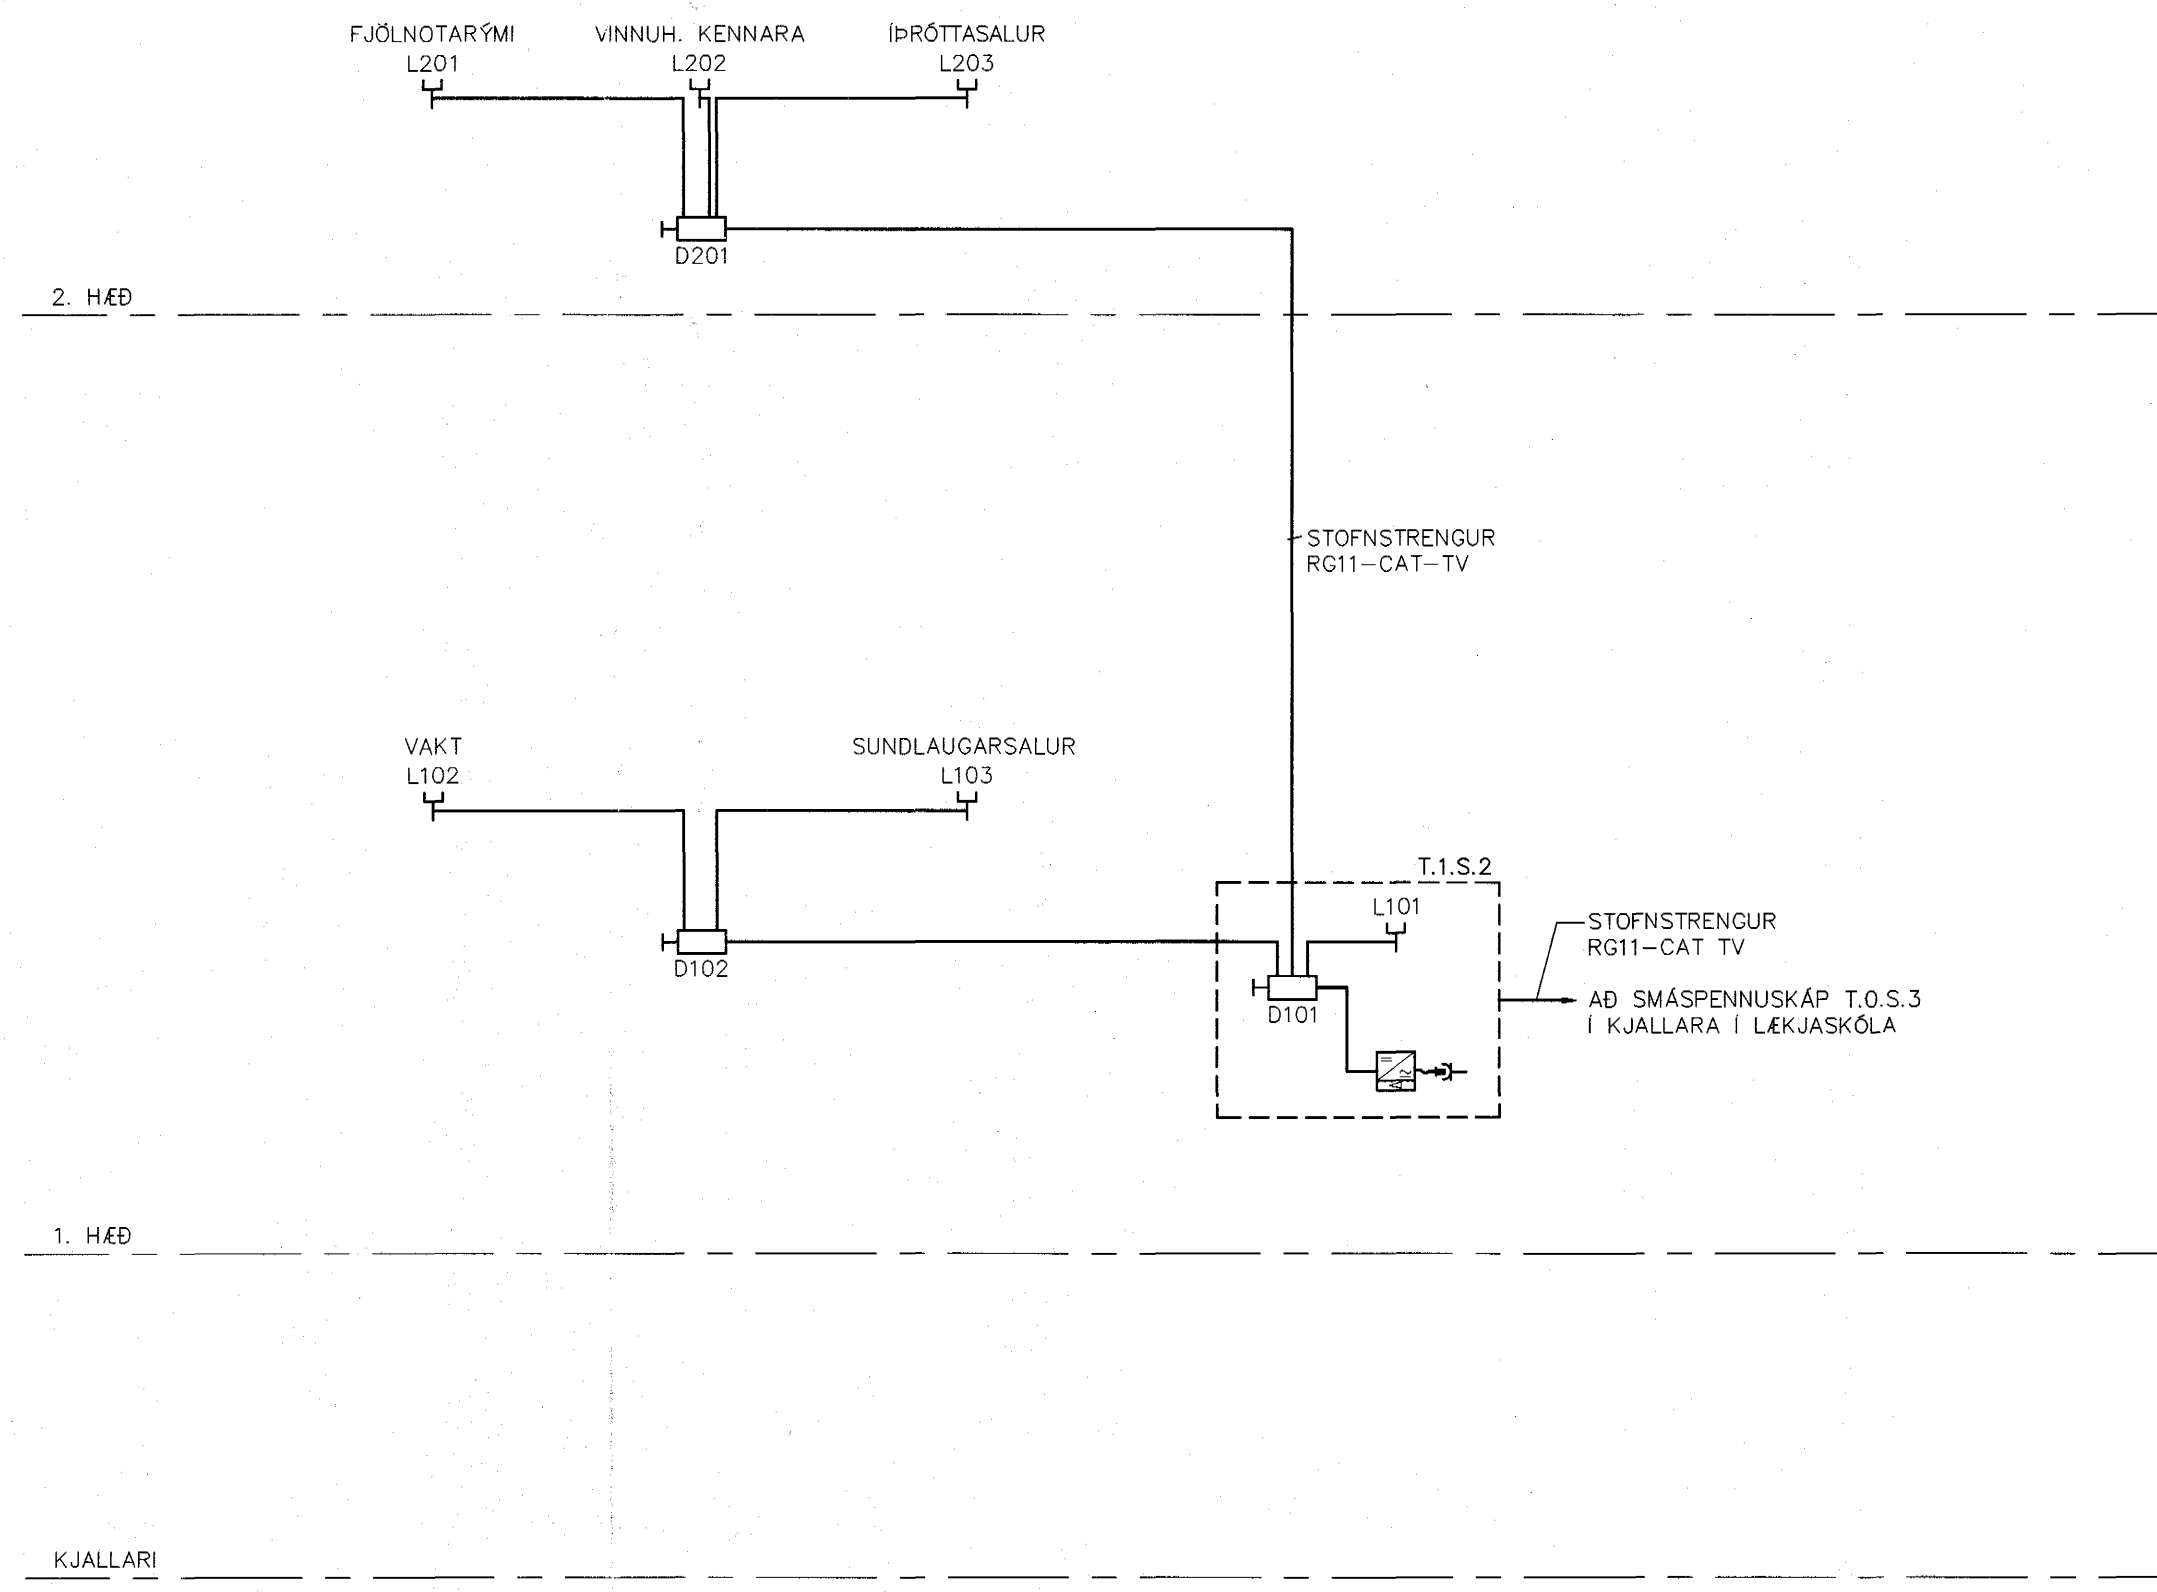

LOFTNETSKERFI – KERFISMYND