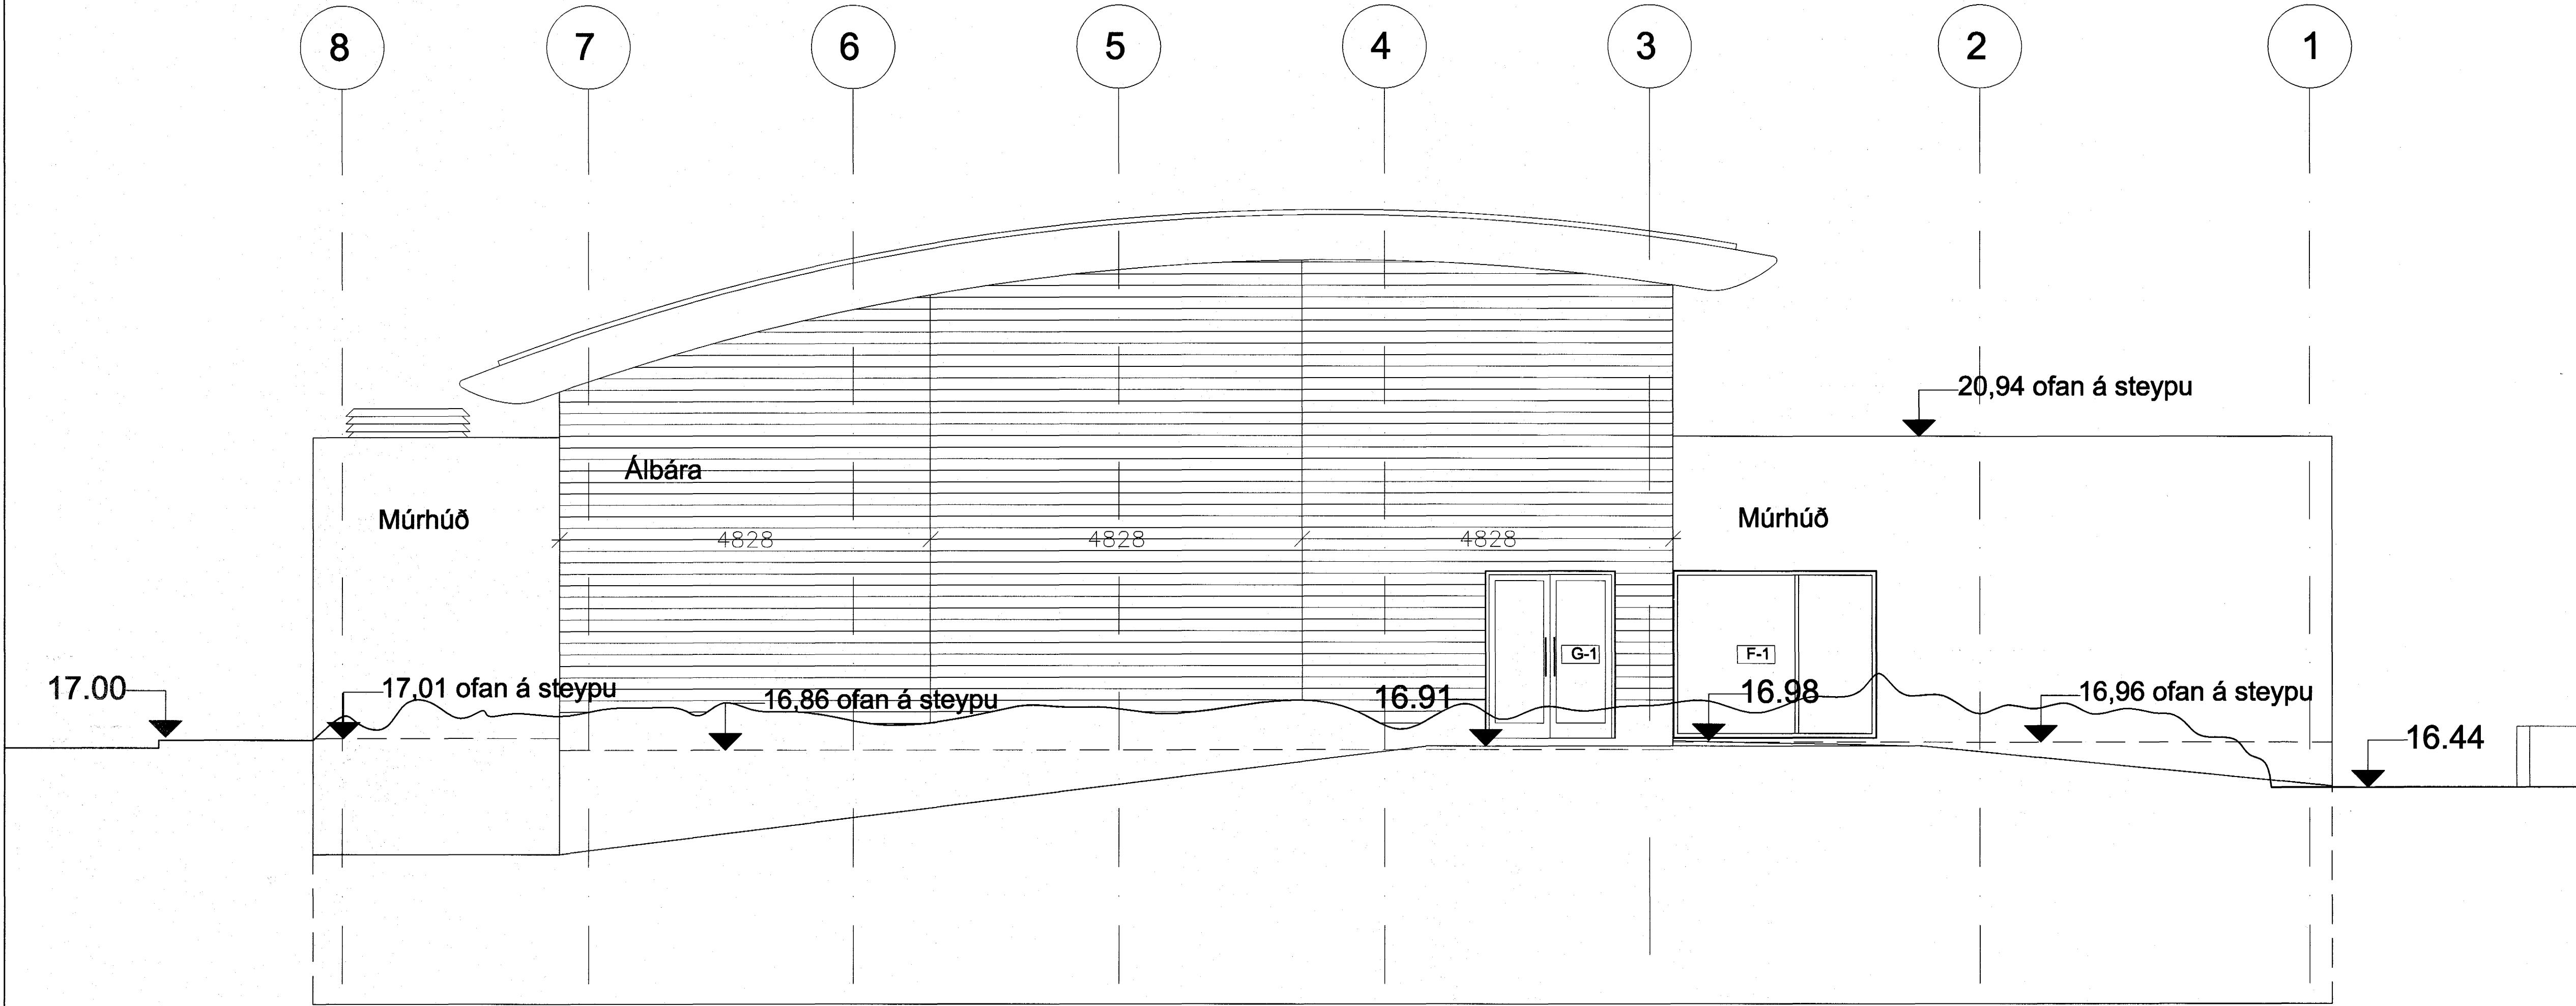

ÚTLIT TIL NORÐAUSTUR