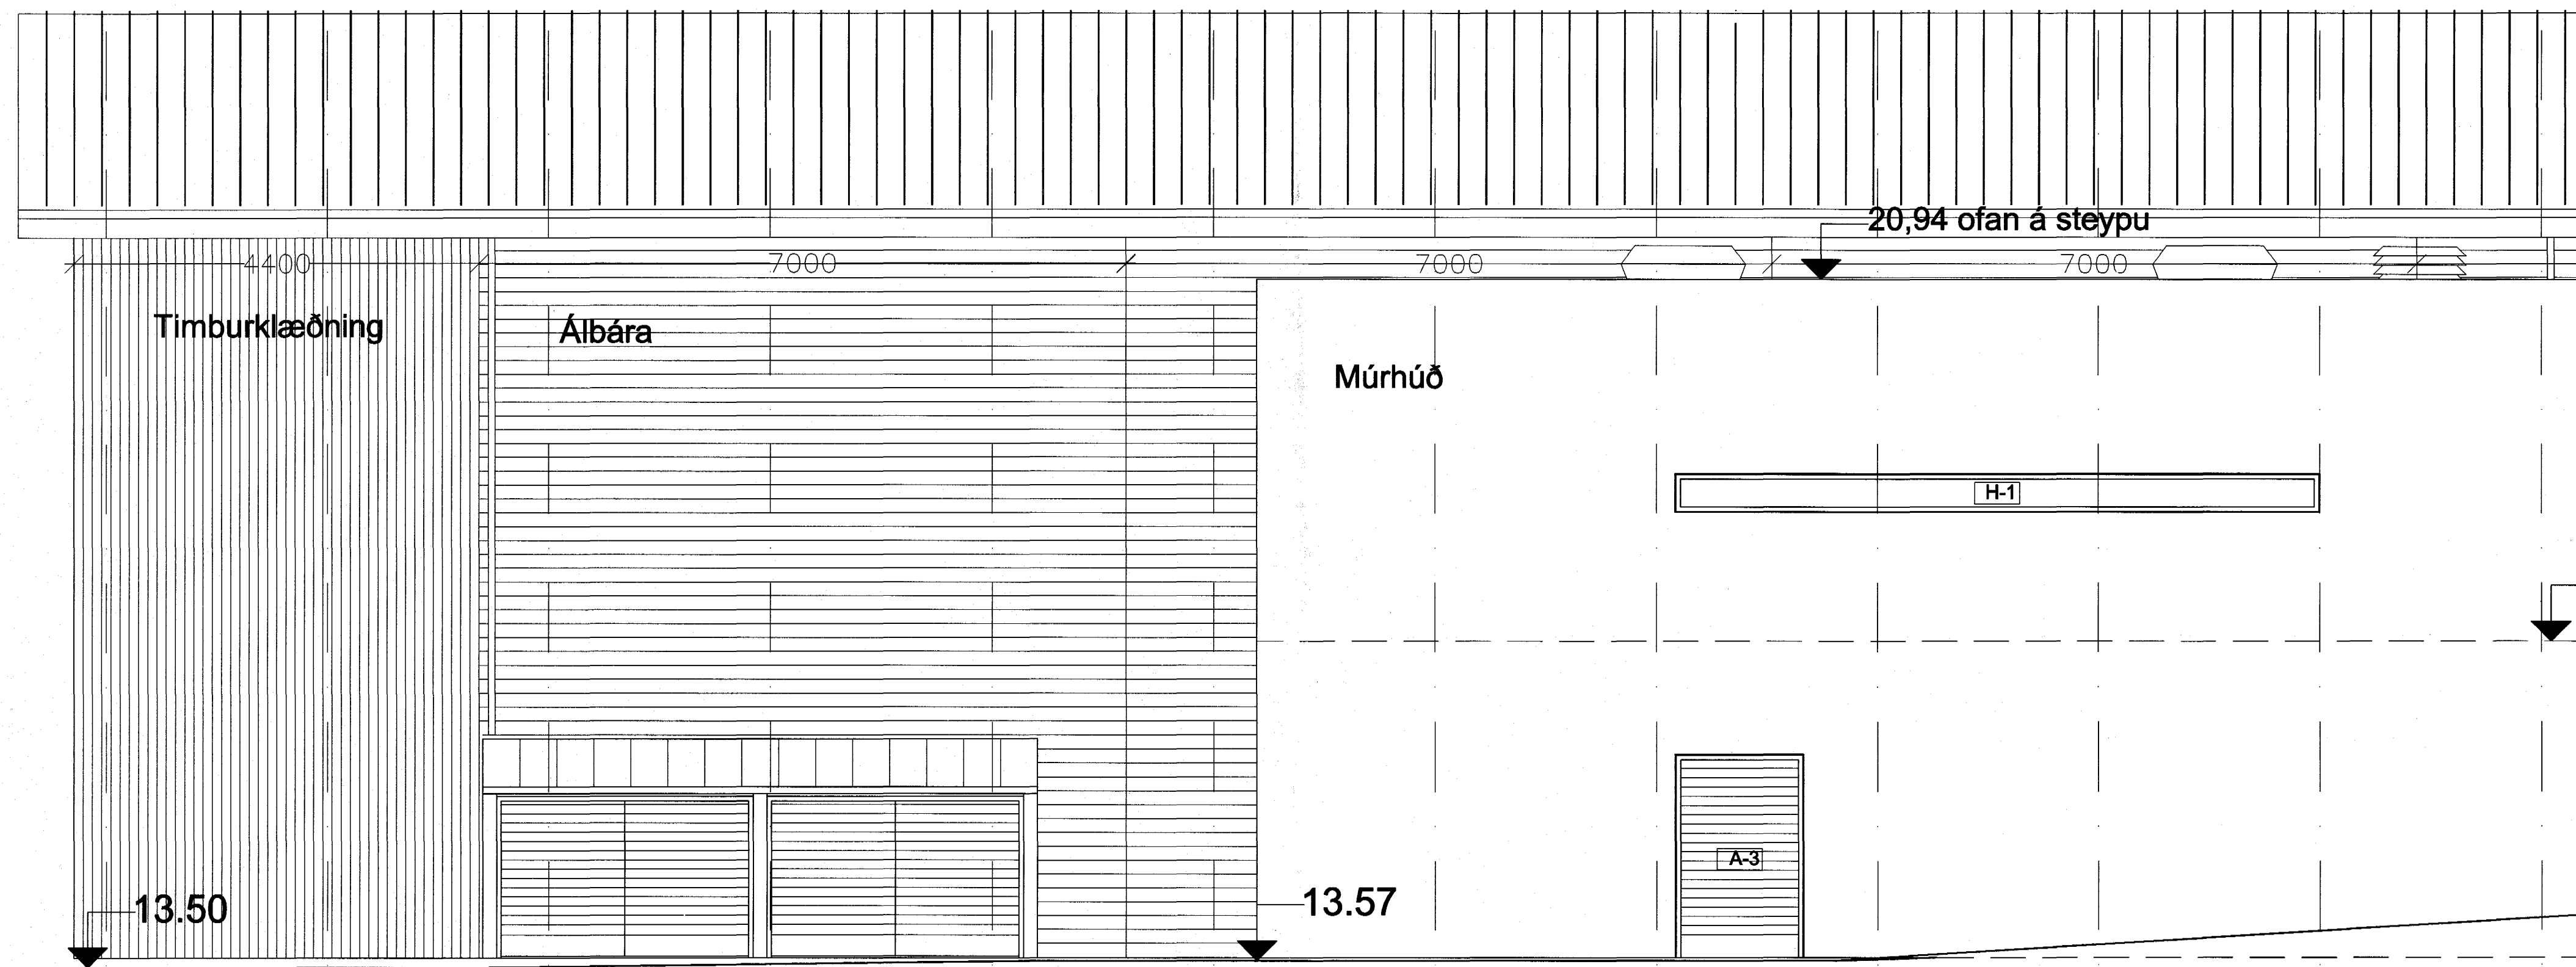

A B C D E F G H I J K

ÚTLIT TIL SUÐVESTUR

T S R Q P O N M L K J I

ÚTLIT TIL NORÐAUSTUR

Sigrður Ólafsdóttir 071070-5069

A 25.11.2004 Þráttir í samhengi við
BR DAGS BREYTING REKNI TEKNI

Á STOFUNNI
ARKITEKTAR
BERGSTADSTRÆTI 10, RVK sími: 551-1460, netfang: stofan@stofunni.is

FINNUR BJÖRGVINSSON
HILMAR ÞÓR BJÖRNSSON
SIGRÍÐUR ÓLAFSDÓTTIR
Sambykkt þann 13. DES. 2004
Byggingafultrúinn í Hafnarfirði
F.h. Sigurbjartur Halldórsson

LANDMÖTUN
VÍSÓ
VÍSÓ RÁÐGJÖF

SÓLVANGSVEGUR 4
LÆKJARSKÓLI - ÍÞRÓTTAÚSNÆÐI

ÚTLIT TIL NORÐVESTUR OG SUÐAUSTUR
HANNAÐ/TEKNI: SO
ATH: SAMBYKKT
KT: 060559-1399
REYKJAVÍK: 23.09.2004
KVARNR: 1:50
TEKNI. NR.: A-VU-002
BR: 04-25