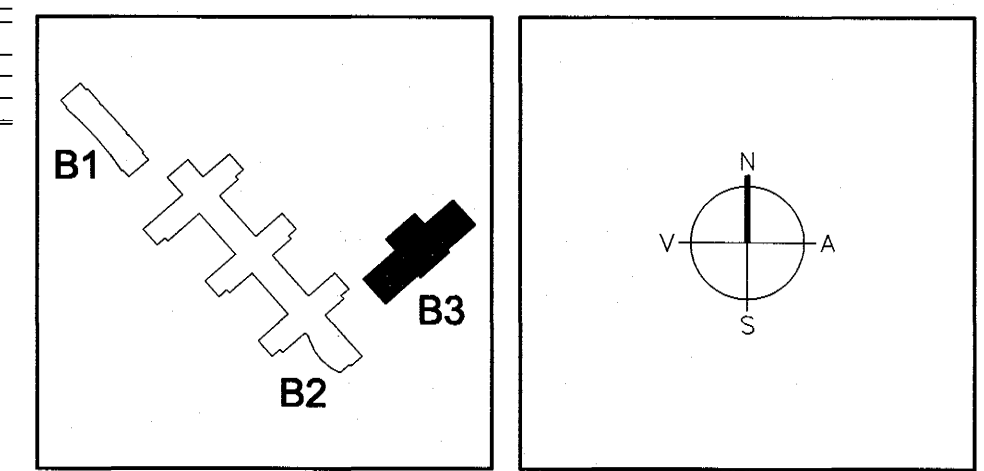

A B C D E F G H I J K

ÚTLIT TIL SUÐVESTUR

T S R Q P O N M L K J I

ÚTLIT TIL NORÐAUSTUR

Sigrður Ólafsdóttir 071070-5069

A 25.11.2004 Þráttir í samhengi við
BR DAGS BREYTING REKNI TEKNI

Á STOFUNNI
ARKITEKTAR
BERGSTADSTRÆTI 10, RVK sími: 551-1460, netfang: stofan@stofunni.is