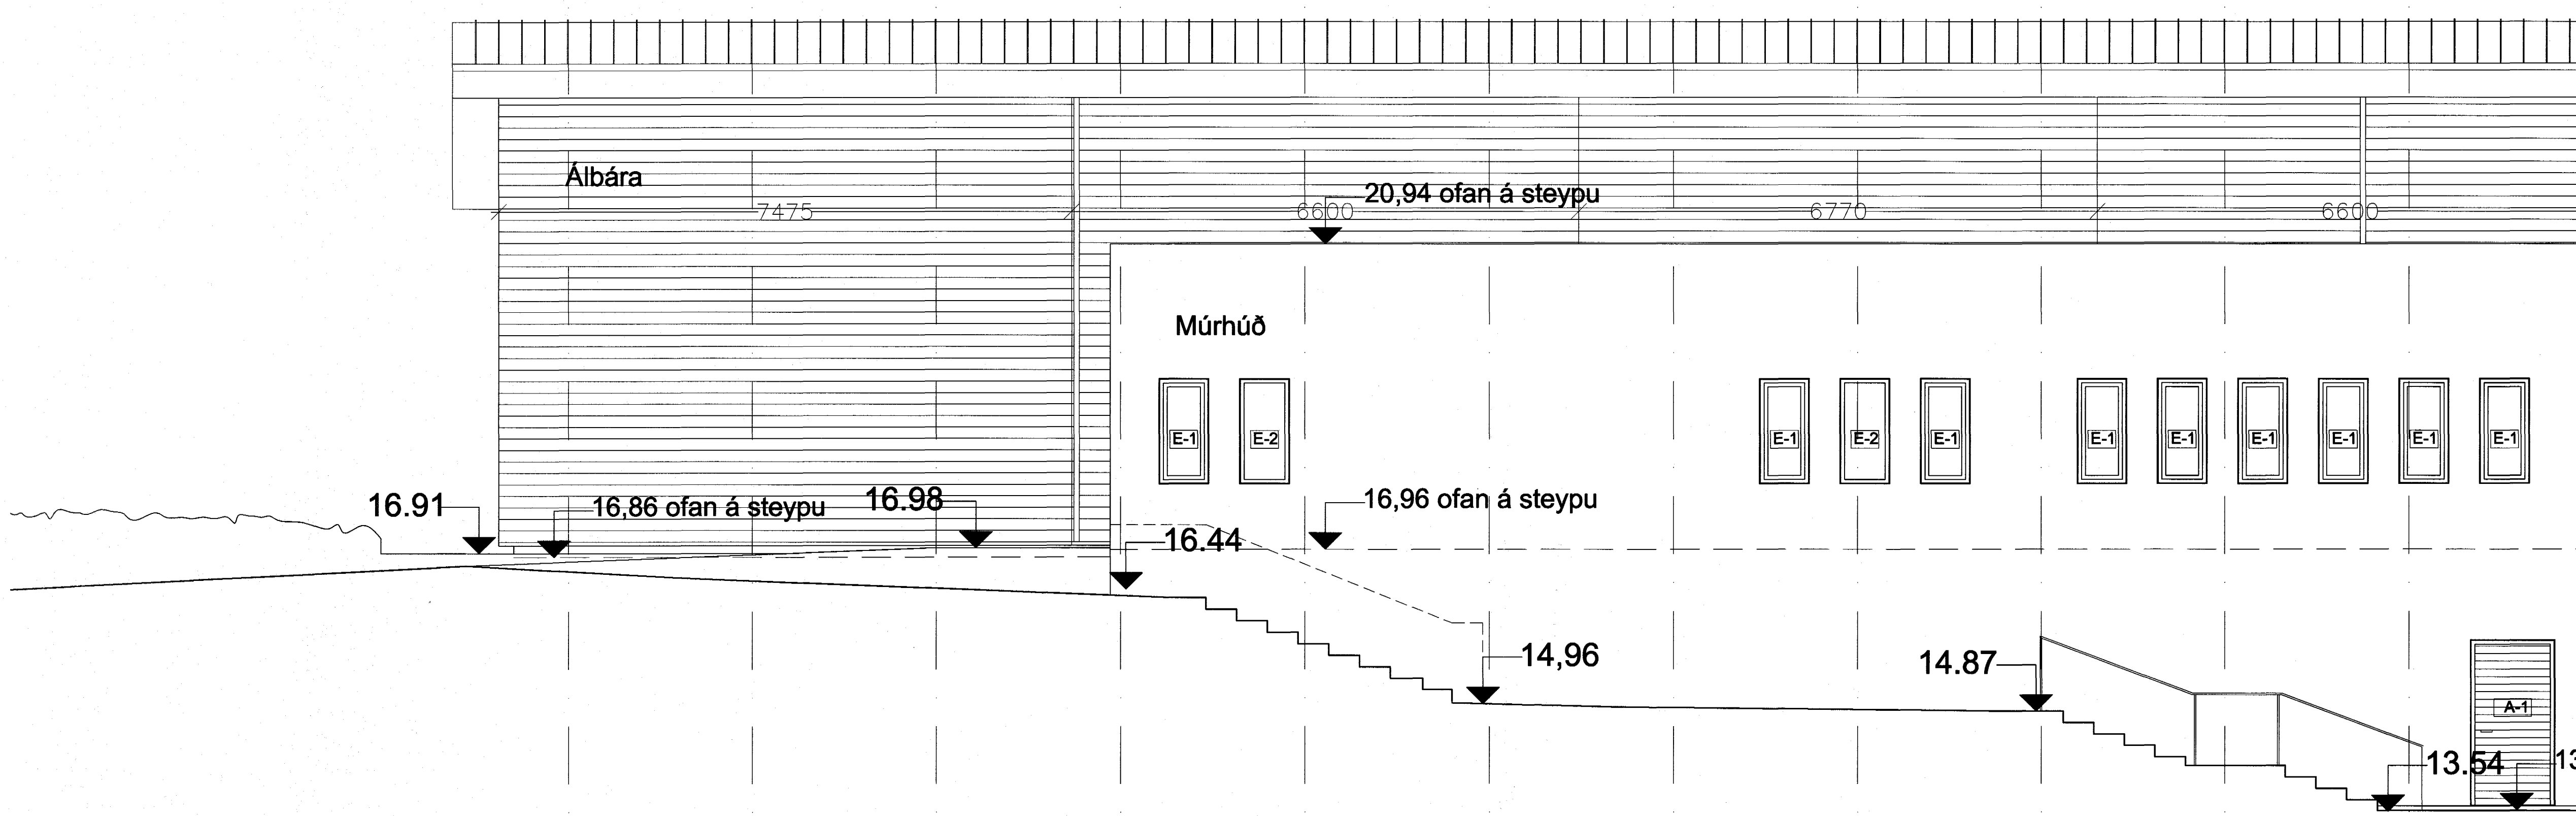

A B C D E F G H I J K

ÚTLIT TIL SUÐVESTUR

T S R Q P O N M L K J I

ÚTLIT TIL NORÐAUSTUR

Sigrður Ólafsdóttir 071070-5069

A 25.11.2004 Þráttir í samhengi við
BR DAGS BREYTING REKNI TEKNI

Á STOFUNNI
ARKITEKTAR
BERGSTADSTRÆTI 10, RVK sími: 551-1460, netfang: stofan@stofunni.is

ÚTLIT TIL NORÐVESTUR OG SUÐAUSTUR
HANNAÐ/TEKNI: SO
ATH: SAMBYKKT
KT: 060559-1399
REYKJAVÍK: 23.09.2004
KVARNR: 1:50
TEKNI. NR.: A-VU-002
BR: 04-25