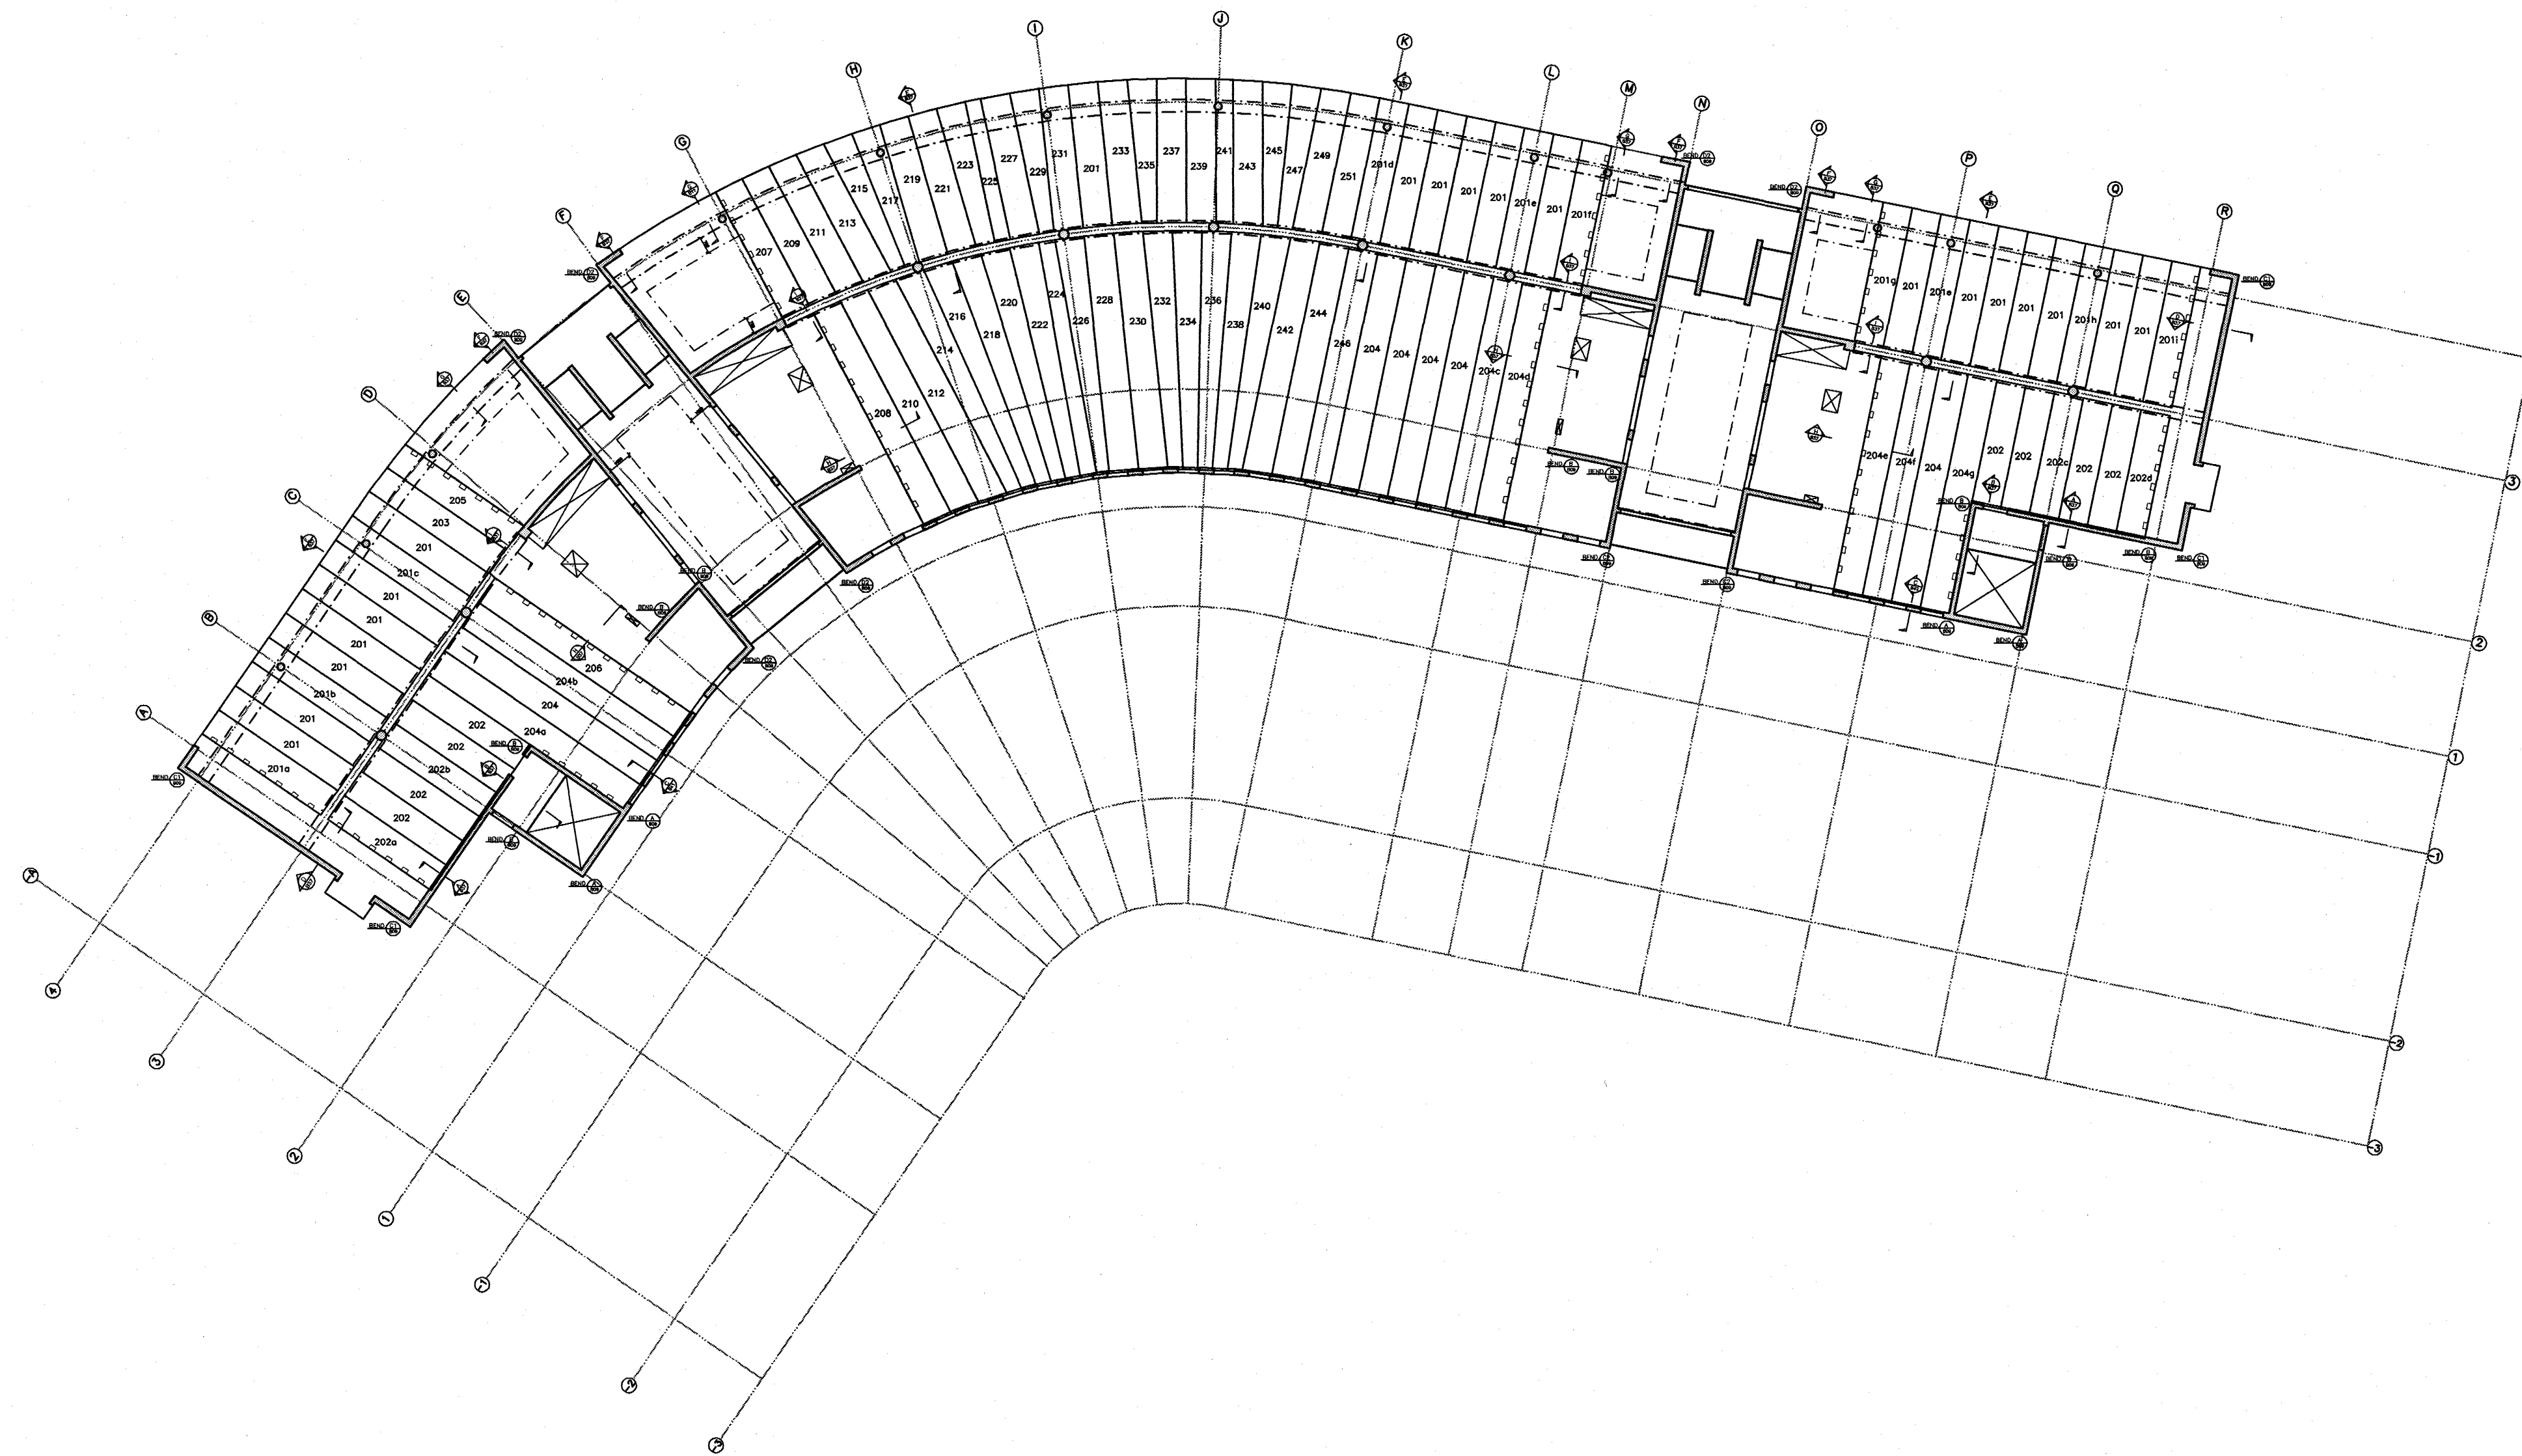

YFIRLITSMYND  
1:200

**MERKINGAR**

- V MERKIR VINKIL STÆRDIR SBR. ADSTÆÐUR
  - L MERKIR LYKKJU 140 x SBR. ADSTÆÐUR
  - L1 MERKIR LYKKJU 165 x SBR. ADSTÆÐUR
  - L2 MERKIR LYKKJU 153 x SBR. ADSTÆÐUR
  - S1 MERKIR SÖLUBENDINGU
- LYKKJA = K10 c/c200, L=190x140  
LÖDR. = 6 K25