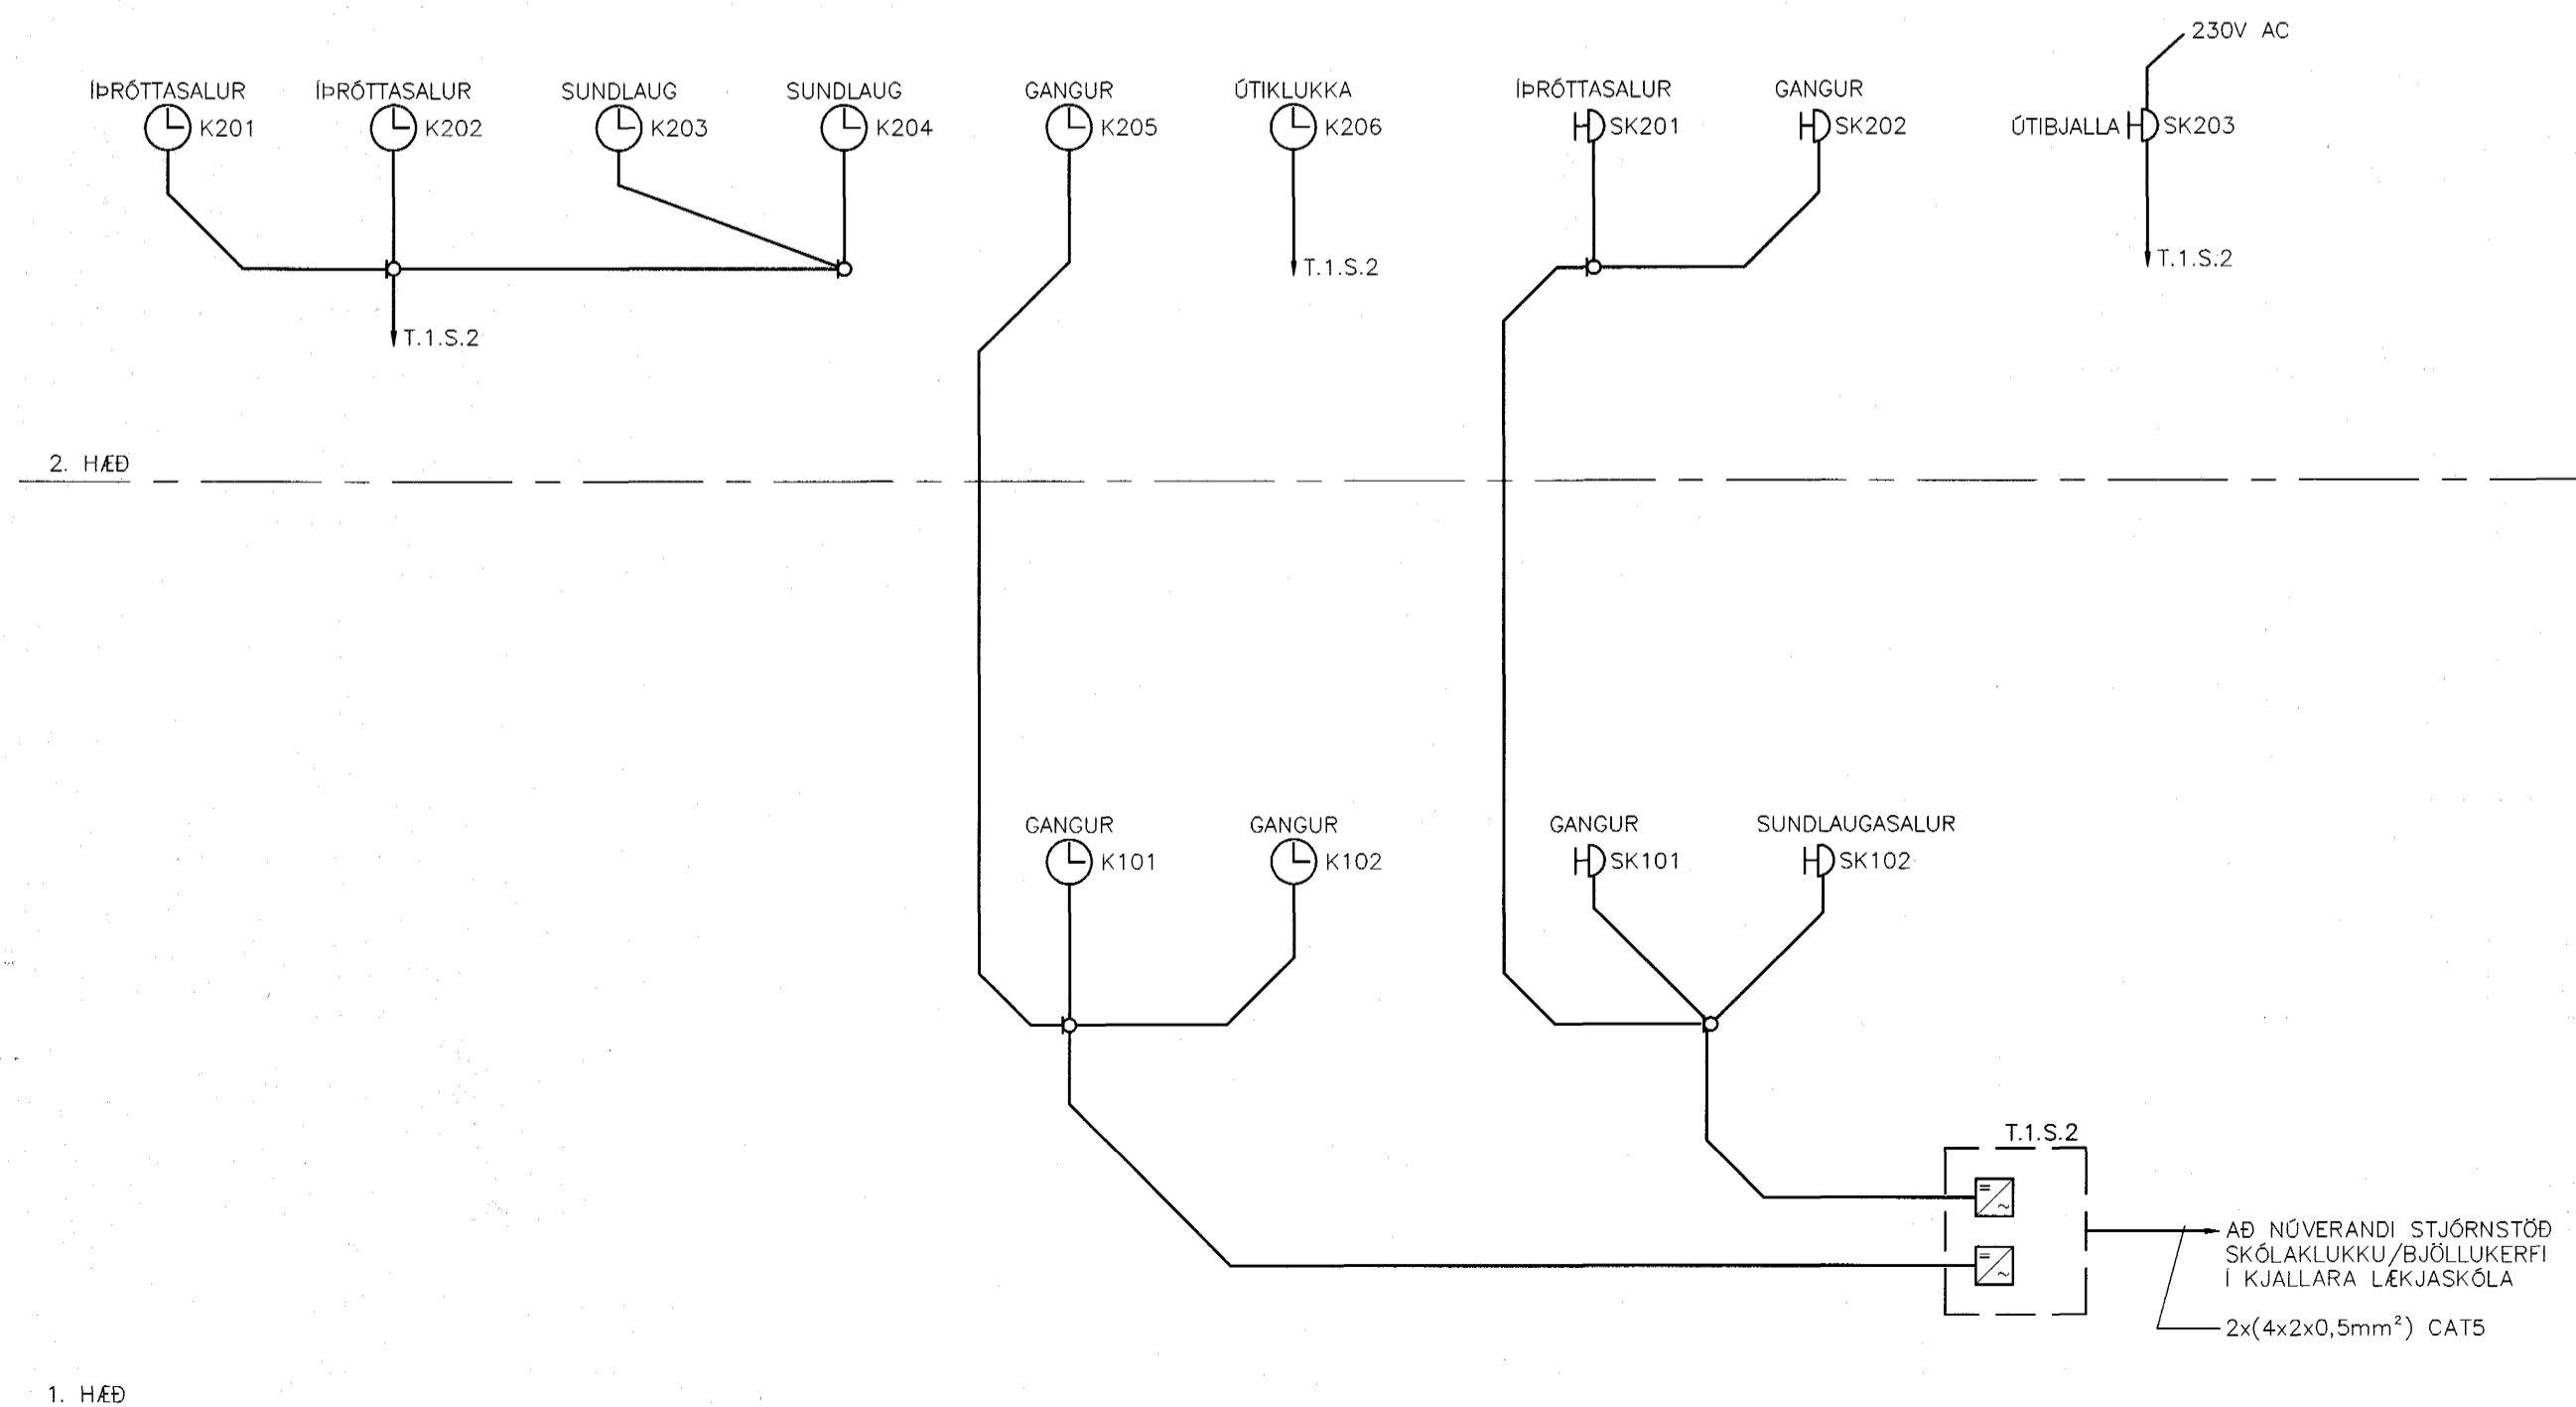

KLUKKUKERFI – KERFISMYND