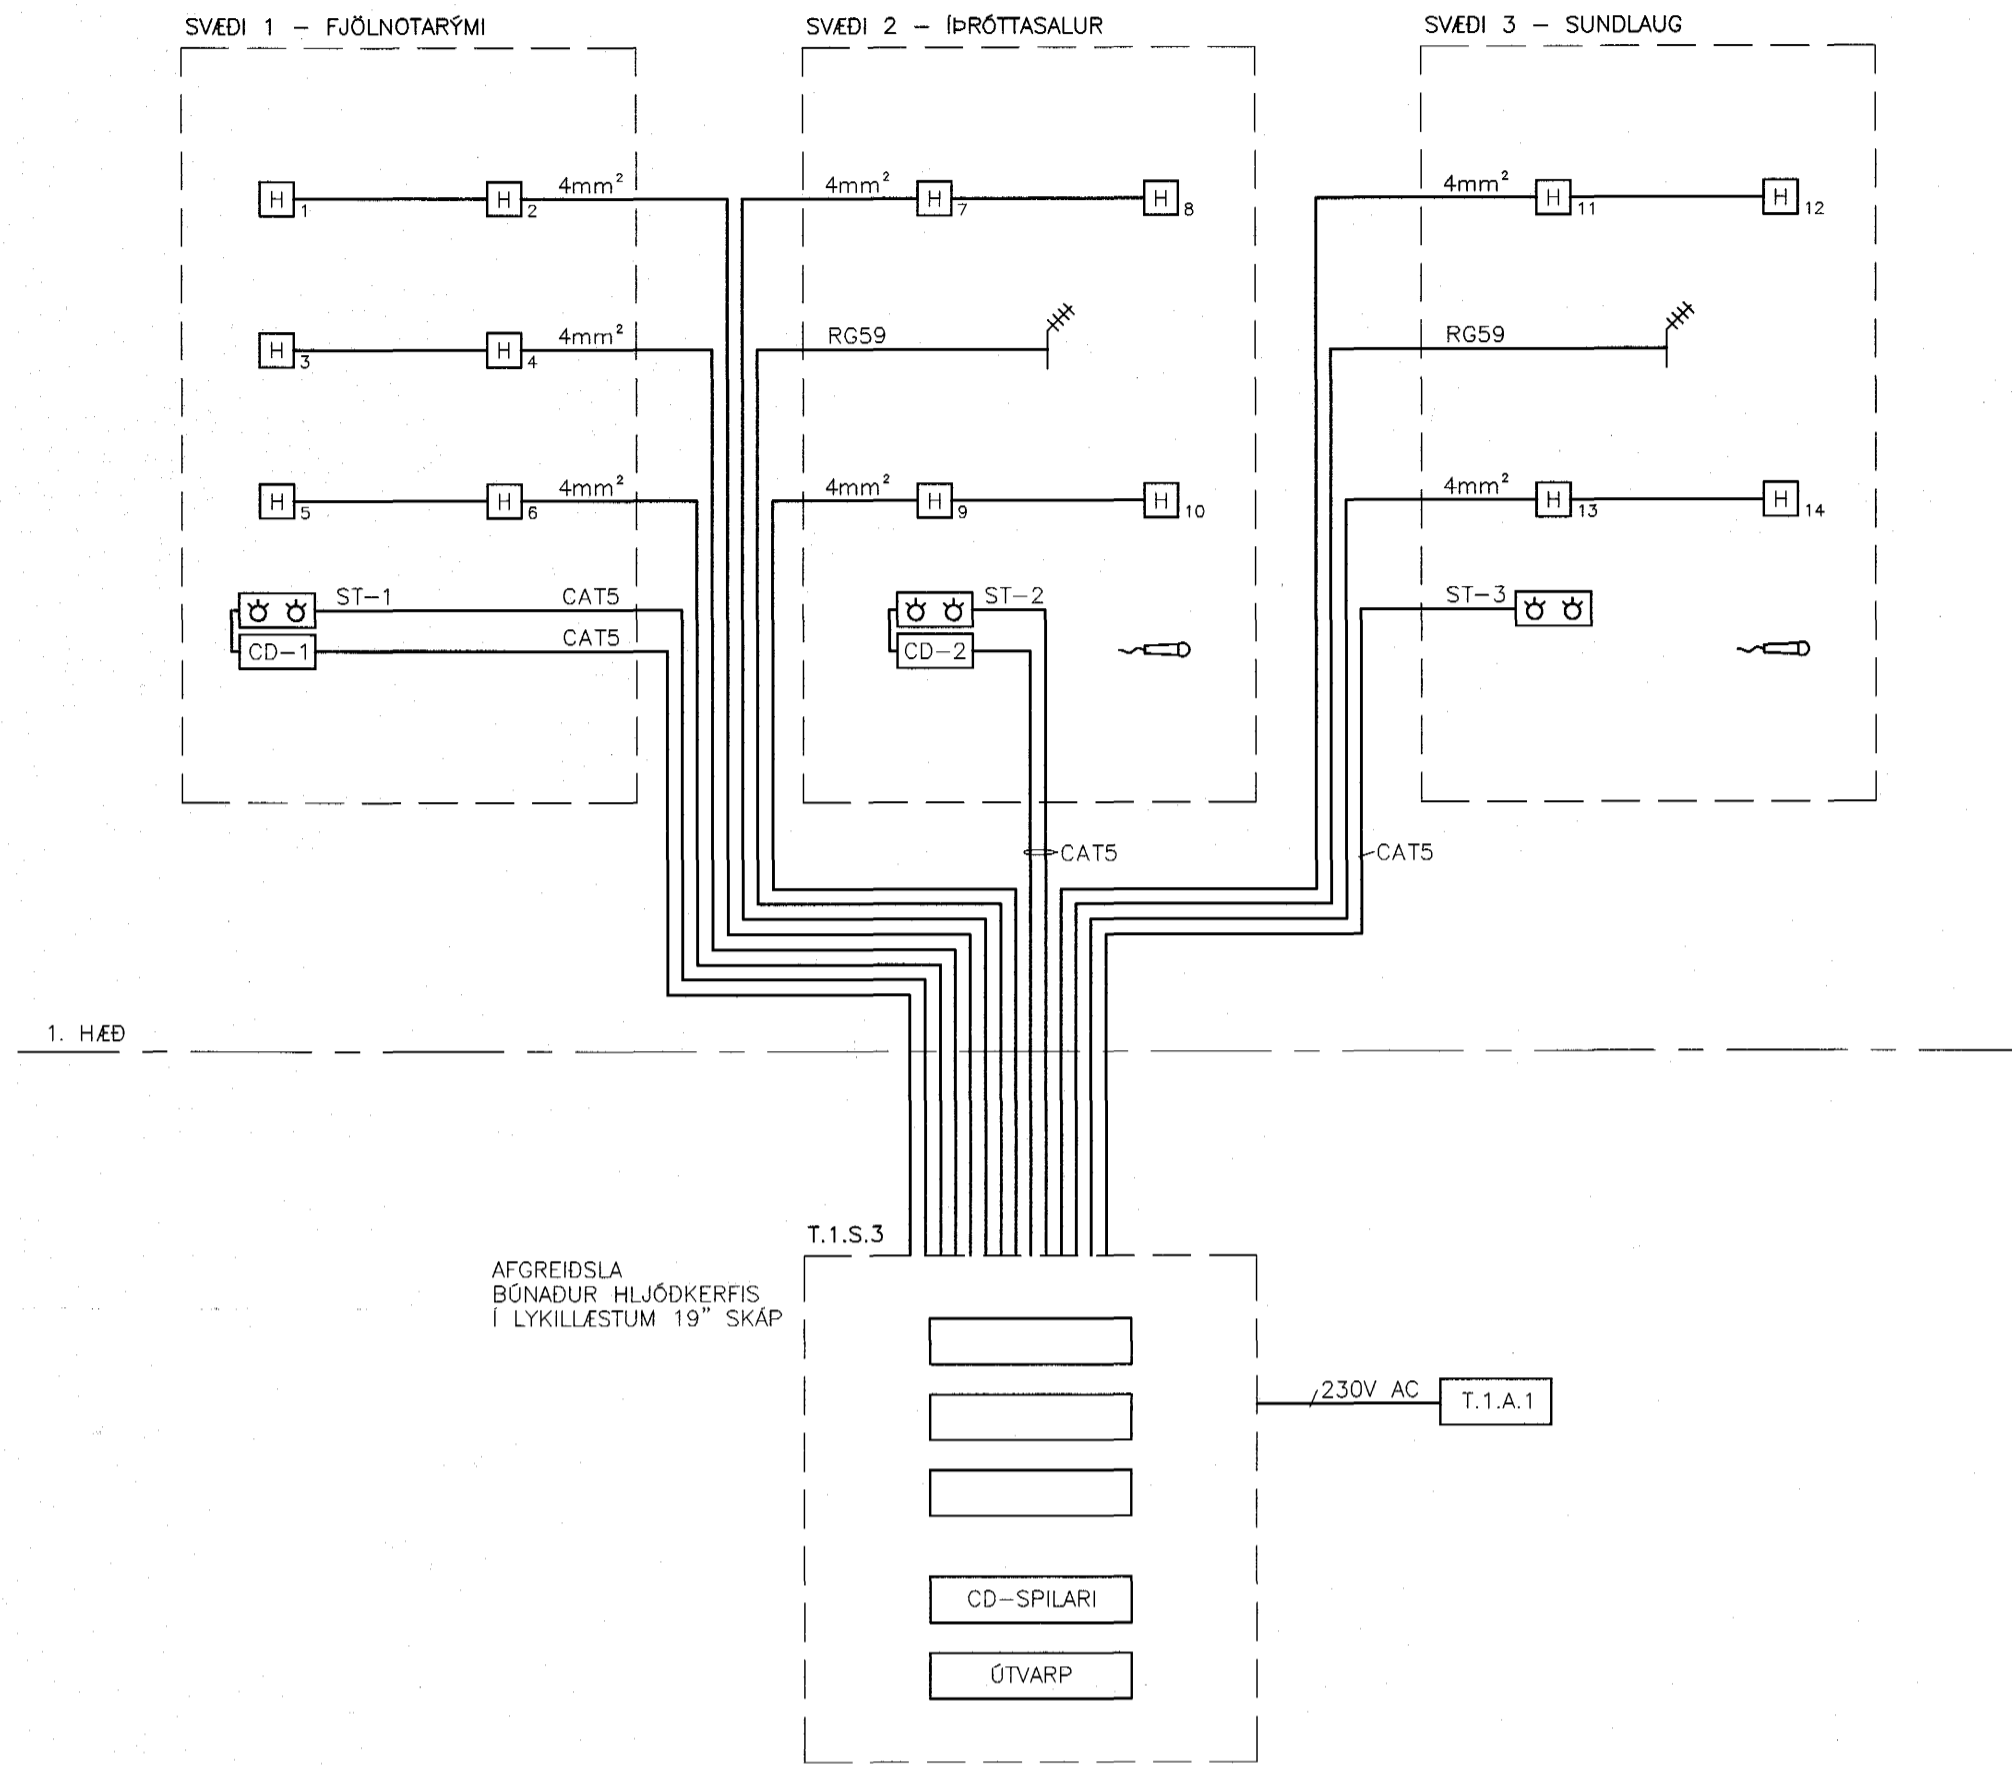

HLJÓÐKERFI – KERFISMYND