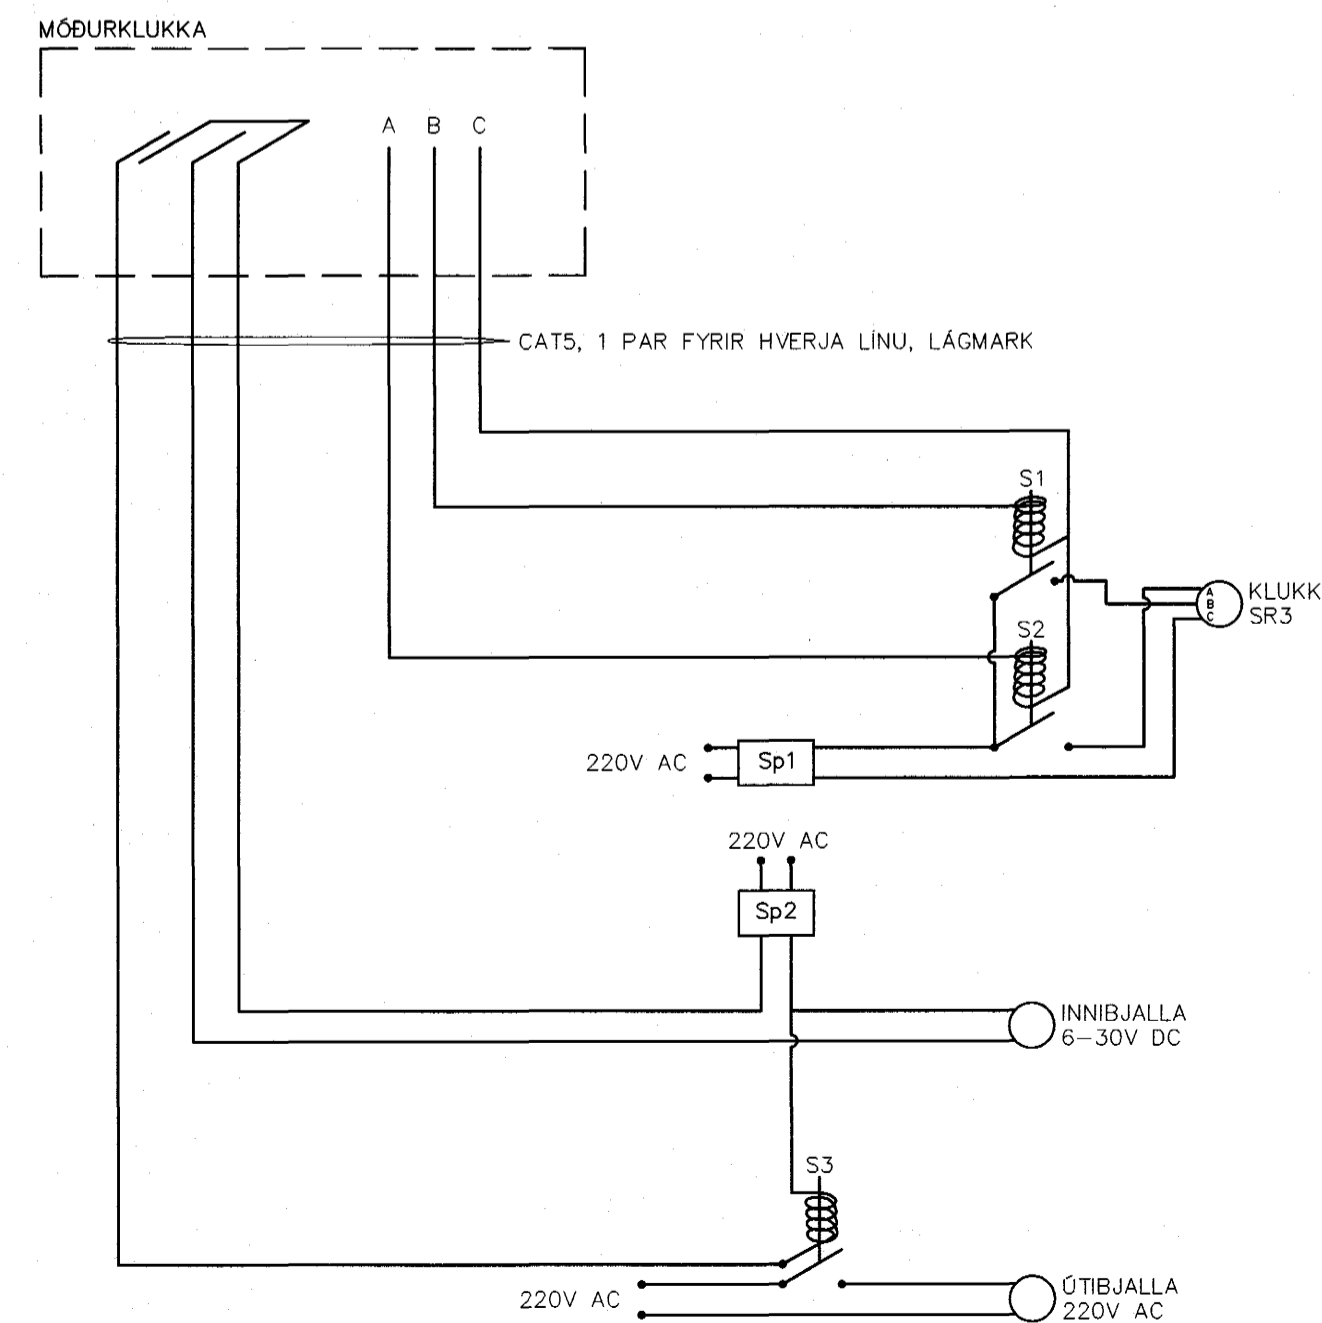

KLUKKUKERFI – KERFISMYND