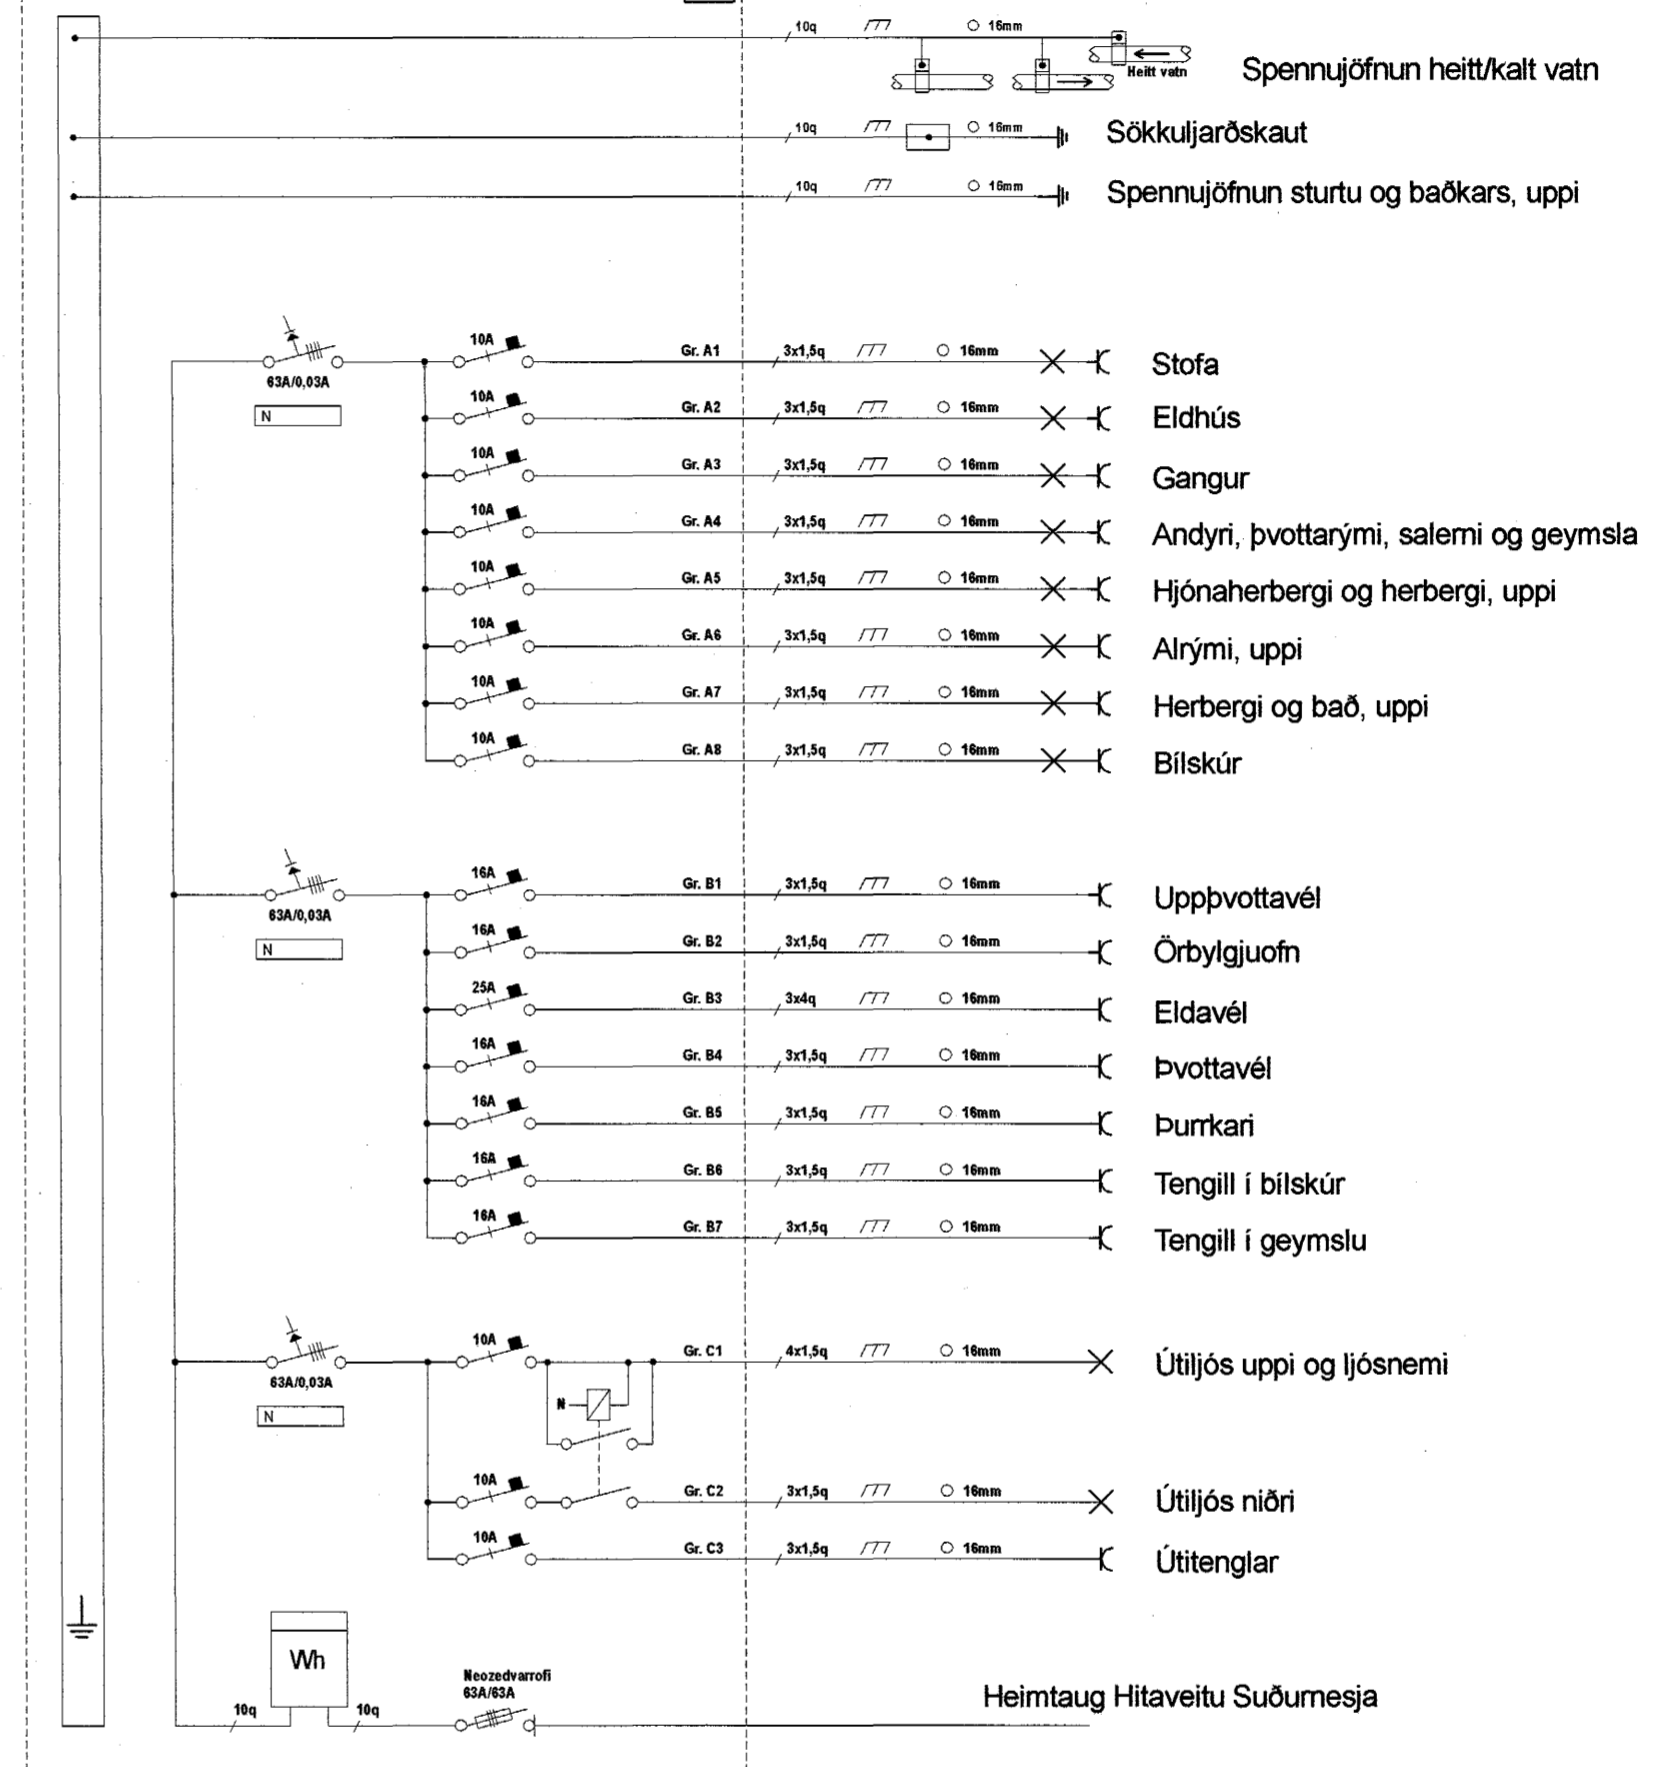

Einlínunmynd Töflu T.1 3/N ~ 400/230V

Alf Jón Magnússon 11/2004

Burknaveilir 16		Dags. 23-01-04
Hafnafirði		Mkv. 1:50
RAFLAGNIR OG SMÁSPENNA Á 1.HÆÐ OG EINLÍNUNYND ADALTÖFLU	DREIFIVEITA: Hitaveita Suðuresja	Prentað 06-02-04
Magnús J. Magnússon		Útgáfa: A
LÖGGILTUR RAFLAGNAHÖNNUNÐUR KENNITALA 210469-5069	GSM: 897-2030	Teiknir. 04-174d
Sampykkt: <i>[Signature]</i>	Teiknað/hannað: G.O.J./M.J.M., G.O.J.	Blað 2 af 3