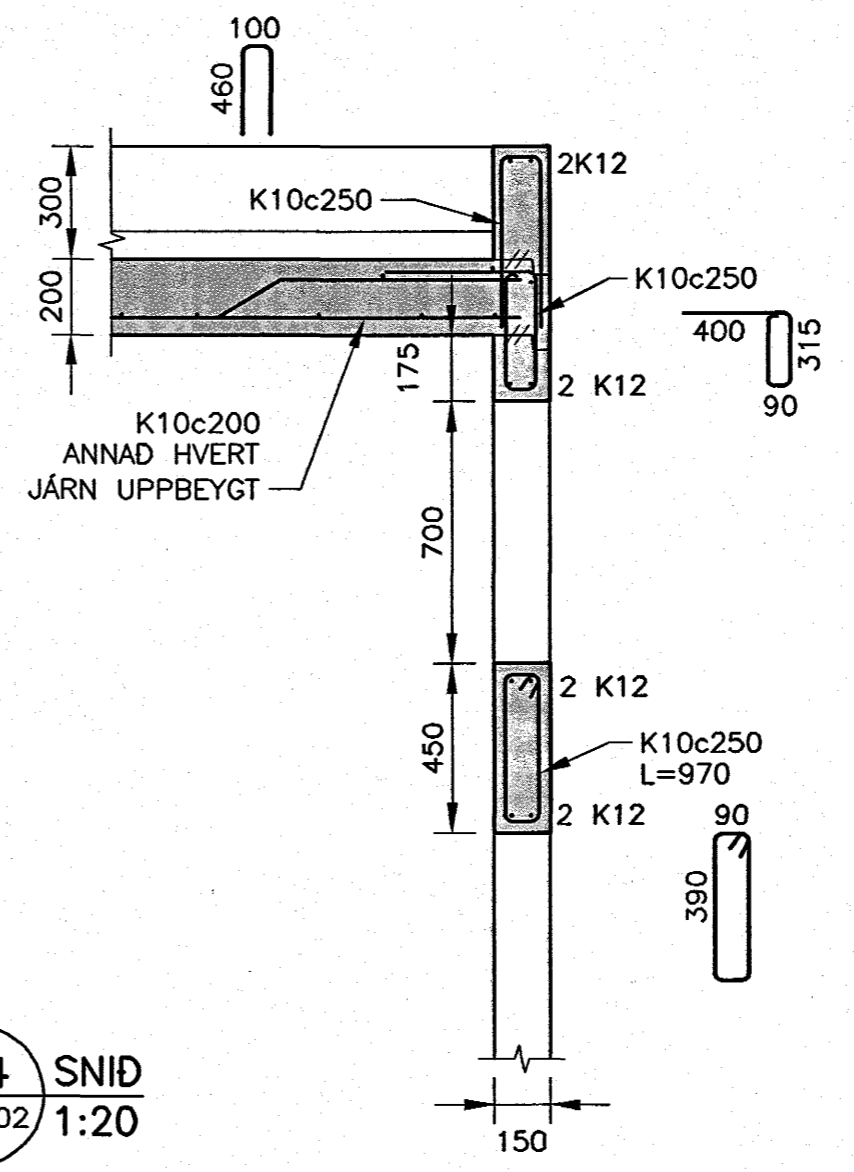

102 SNID
101/102 1:20

104 SNID
101/102 1:20

103 SNID
101/102 1:20

ÚTGÁFUERILL			
NÖMÉR:	DAGS:	SKÝRINGAR:	HANNAÐ:
B1	20.09.2004	BYGGINGARTEIKNING	GJ
DAGS. UNDIRSKRIFTAR:		NAFN OG KT. SAMREINGARHÖNNUDAR:	
UNDIRSKRIFT SAMREINGARHÖNNUDAR: <i>[Signature]</i>			

Samþykkt þann
09. DES. 2004
 Byggingafultrúinn í Hafnarfirði
 F.h. Sigurbjartur Halldórsson

0 500 1000 1500 2000
 1:20 (I A2) mm

ÓNEFND MÁL ERU Í mm
 ALMENNAR SKÝRINGAR SJÁ TEIKN. NR. B100
 ÖLL AFNOT OG AFRITUN TEIKNINGAR, AD HLUTA EDA HEILD, ER HÁÐ SKRIFLEGU LEYFI HÖFUNDA.

MELT:	TEIKNAD: BAR	GEYMSLUNÖMÉR:	VNR: 3.151.215
HANNAÐ: GJ	YFIRFARID: E.R.P.	MKV: 1:20	NR. TEIKNINGAR:
DAGS. UNDIRSKRIFTAR: 20.10.2004		HÖNNUDAR: HÖNNUN hf 430572-0169	
UNDIRSKRIFT HÖNNUDAR: <i>[Signature]</i>		ÚTGÁFA: B1	