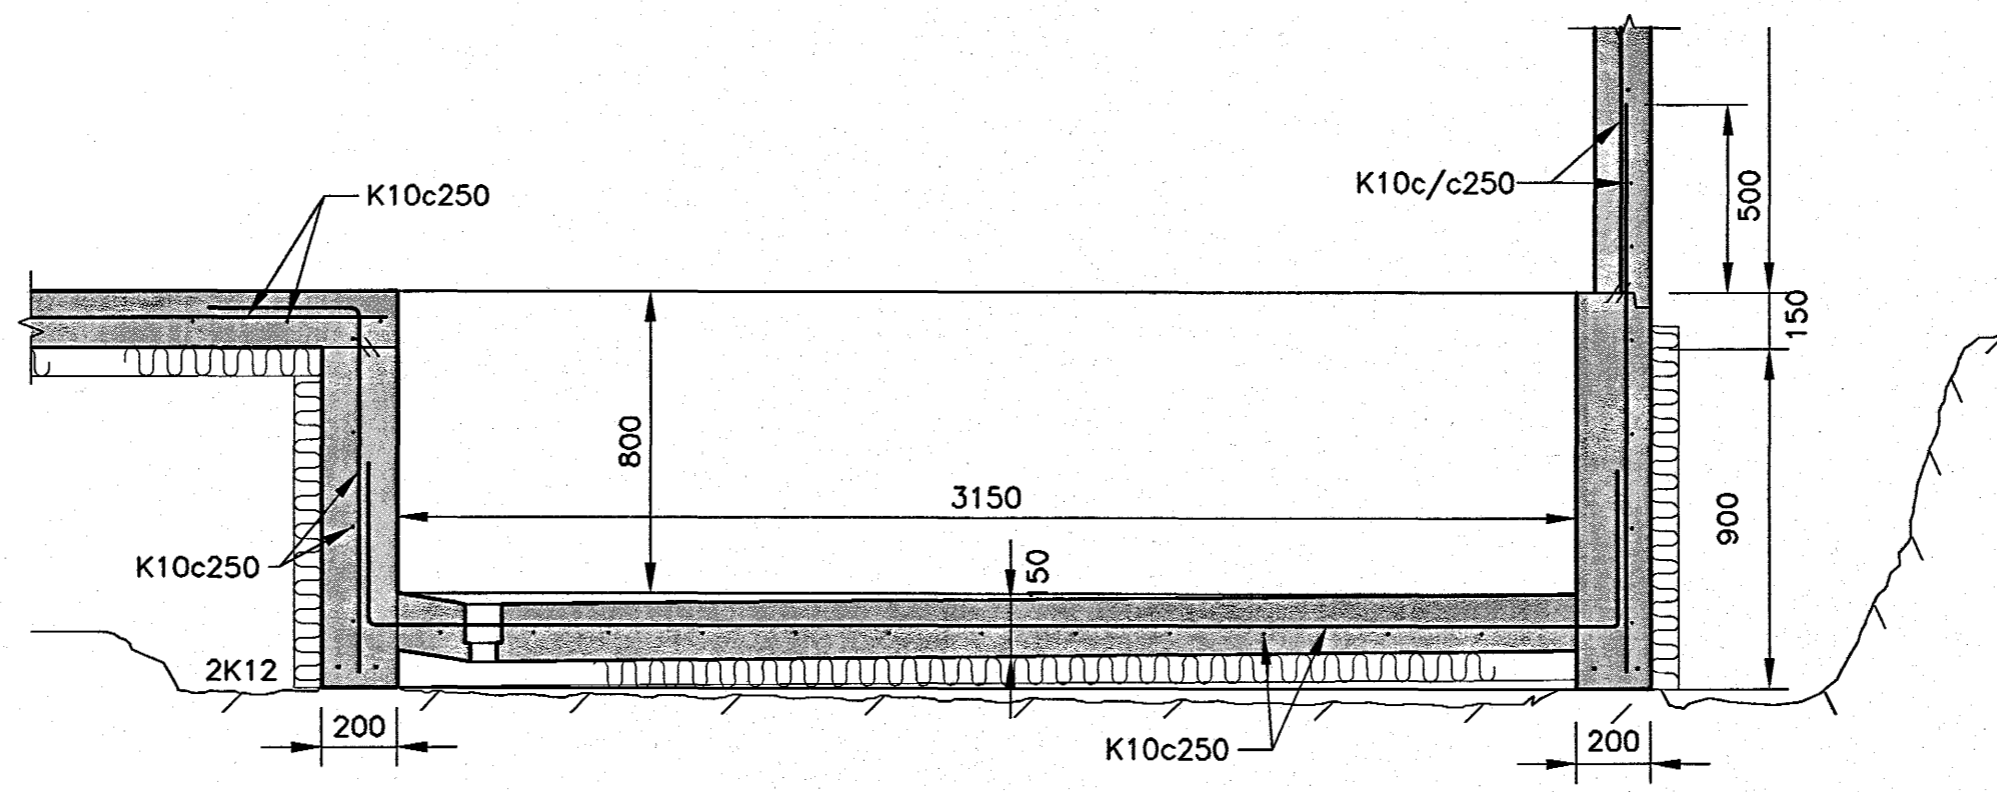

102 SNID
101/102 1:20

104 SNID
101/102 1:20

103 SNID
101/102 1:20

ÚTGÁFUERILL			
NÖMÉR:	DAGS:	SKÝRINGAR:	HANNAÐ:
B1	20.09.2004	BYGGINGARTEIKNING	GJ
DAGS. UNDIRSKRIFTAR:		NAFN OG KT. SAMREINGARHÖNNUDAR:	
UNDIRSKRIFT SAMREINGARHÖNNUDAR: <i>[Signature]</i>			

Samþykkt þann
09. DES. 2004
 Byggingafultrúinn í Hafnarfirði
 F.h. Sigurbjartur Halldórsson

0 500 1000 1500 2000
 1:20 (I A2) mm

ÓNEFND MÁL ERU Í mm
 ALMENNAR SKÝRINGAR SJÁ TEIKN. NR. B100
 ÖLL AFNOT OG AFRITUN TEIKNINGAR, AD HLUTA EDA HEILD, ER HÁÐ SKRIFLEGU LEYFI HÖFUNDA.

MELT:	TEIKNAD: BAR	GEYMSLUNÖMÉR:	VNR: 3.151.215
HANNAÐ: GJ	YFIRFARID: E.R.P.	MKV: 1:20	NR. TEIKNINGAR:
DAGS. UNDIRSKRIFTAR: 20.10.2004		HÖNNUDAR: HÖNNUN hf 430572-0169	
UNDIRSKRIFT HÖNNUDAR: <i>[Signature]</i>		ÚTGÁFA: B1	