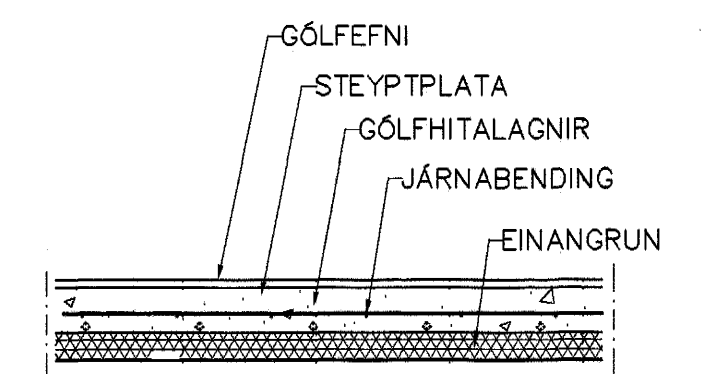

GRUNNMYND 1:50

TENGING GÓLFHITA
byggt á kerfi Giacomoni (Húsasmiðjan)

LAGNIR, SNID, 1:20

GÓLFHITALAGNIR
20x2.5 Pe-PEX c/c 250
SJÁ SNID

Br.	Dags.	Eðli breytinga	Sign.
ESKIVELLIR 7 HAFNARFIRÐI			
GÓLFHITI KJALLARA			
Sampykkt þann 08 DES. 2004			
MKV. 1:50 1:20			
DAGS. OKT. 2004 <i>Byggingafulltrúddinn í Hafnarfirði</i>			
VERK NR. 2422 <i>F.R. Sigurbjörnsson</i>			
TEIKN. NR. 2-02			
HANNAÐ SIG. ÞORLEIFSS. KT. 241148-3009			
TEIKNAD G.H.			
YFIRFARIÐ			
TEKNIÞJÓNUSTA SIGURDAR ÞORLEIFSSONAR ehf STRANDGÖTU 11 220 HAFNARFIRÐI Sími 565-4265 FAX 565-2876 E-mail taekniþjonusta@islandia.is kt: 440693-2539			