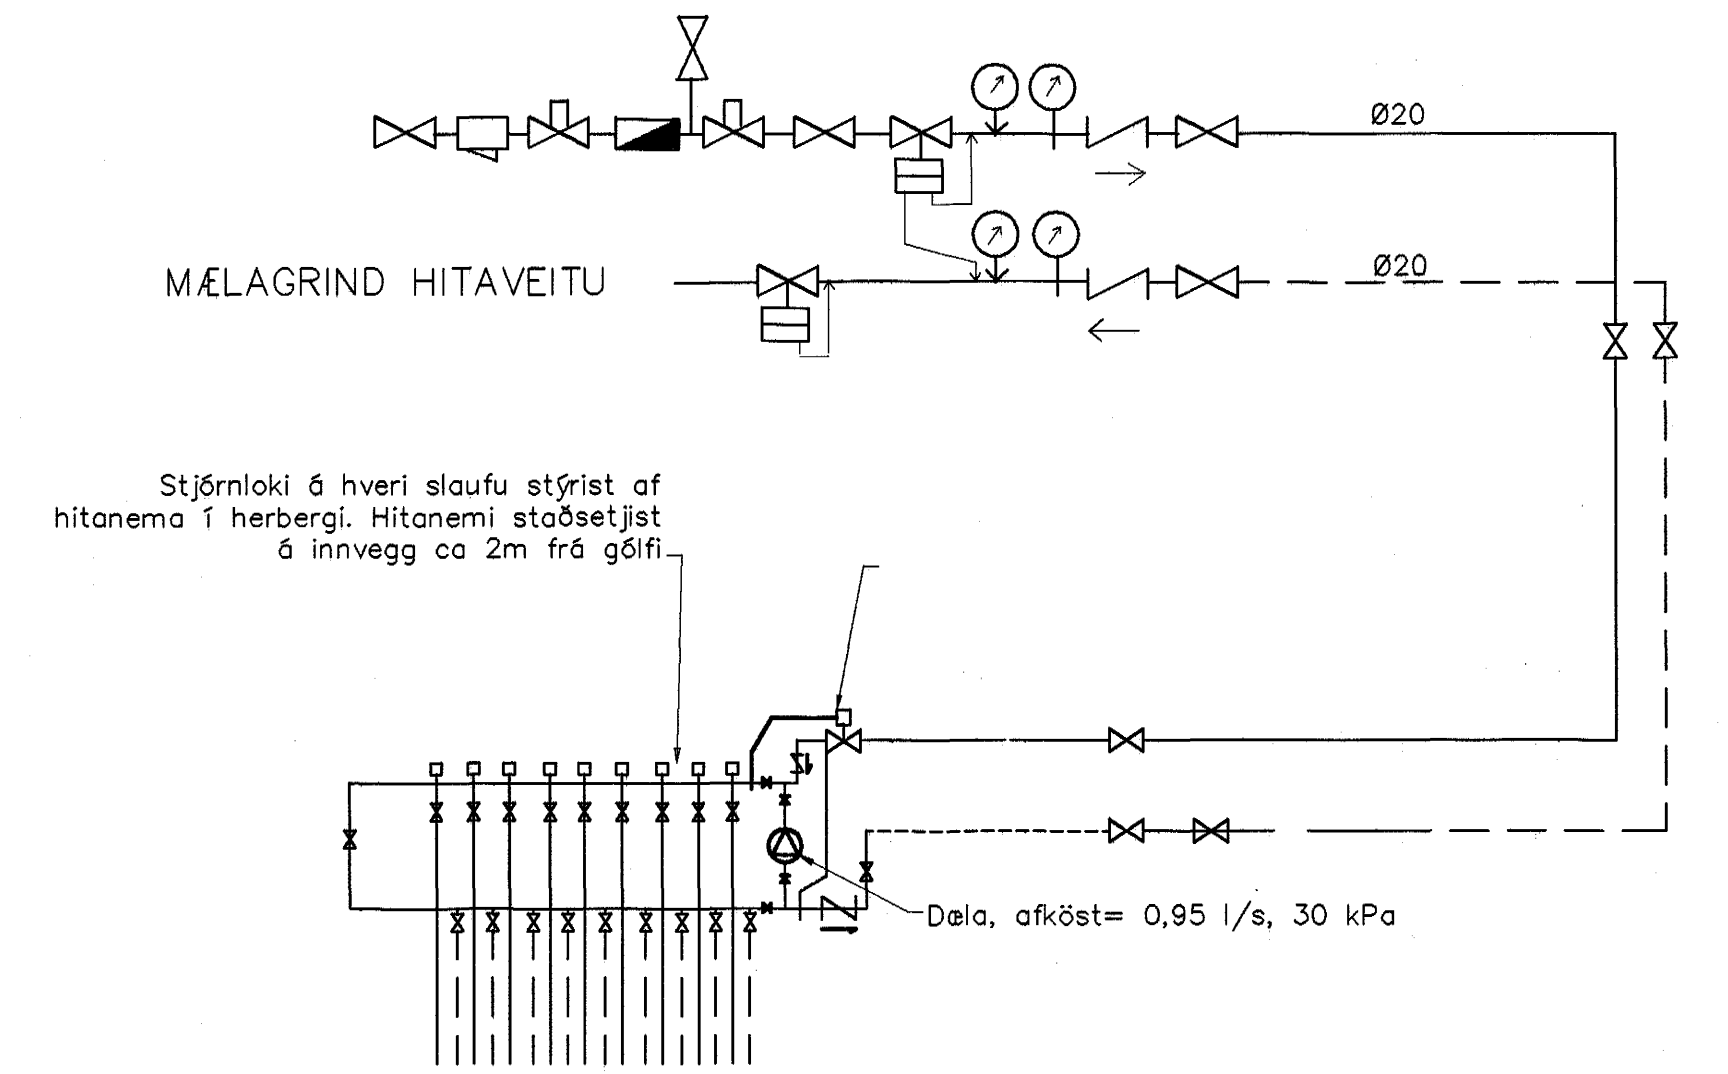

GRUNNMYND 1:50

TENGING GÓLFHITA
byggt á kerfi Giacomoni (Húsasmiðjan)

LAGNIR, SNID, 1:20

GÓLFHITALAGNIR
20x2.5 Pe-PEX c/c 250
SJÁ SNID

Br.	Dags.	Eðli breytinga	Sign.
ESKIVELLIR 7 HAFNARFIRÐI			
GÓLFHITI KJALLARA			
Sampykkt þann 08 DES. 2004			
MKV. 1:50 1:20			
DAGS. OKT. 2004 <i>Byggingafulltrúddinn í Hafnarfirði</i>			
VERK NR. 2422 <i>F.R. Sigurbjörnsson</i>			
TEIKN. NR. 2-02			
HANNAÐ SIG. ÞORLEIFSS. KT. 241148-3009			
TEIKNAD G.H.			
YFIRFARIÐ			
TEKNIÞJÓNUSTA SIGURDAR ÞORLEIFSSONAR ehf STRANDGÖTU 11 220 HAFNARFIRÐI Sími 565-4265 FAX 565-2876 E-mail taekniþjonusta@islandia.is kt: 440693-2539			