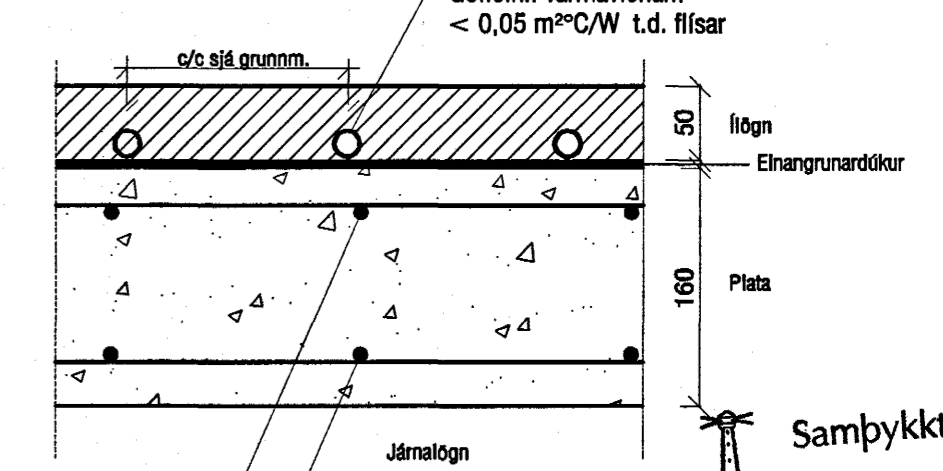

SNIÐ Í GÓLF

MKV.1:5

Samþykkt þann
08. DES. 2004

Byggingafultrúinn í Hafnarfirði
F.h. Sigurbjartur Halldórsson

BR 1: Ofn í gangi og ofn á stigapalli detta út, í staðinn kemur gólfhiti.

VEKTOR -hönnun og ráðgjöf - Nýbýlavegi 6, 200 Kópavogi.		Sigurbur Harsteinsdóttir bygginga- og rafteknískur tlf: 090850-7740 sími: 554-6950 fax: 554-6988	
L-06	GÓLFHITI Í HOL	BR 1	05.04.04
Telkn. nr.	Prófan á teikningu	Br.	Dags.
Samþykkt	<i>[Signature]</i>		
Hafnarfirði		Hafnarfirði	
Dagsetning		Málkvæði	
13.11.02	A-02-09-22	1:50	L-06

BLÓMVELLIR 4, HAFNARFIRÐI
HITALAGNIR - HITATAFLA
GRUNNMYND 2 HÆÐ