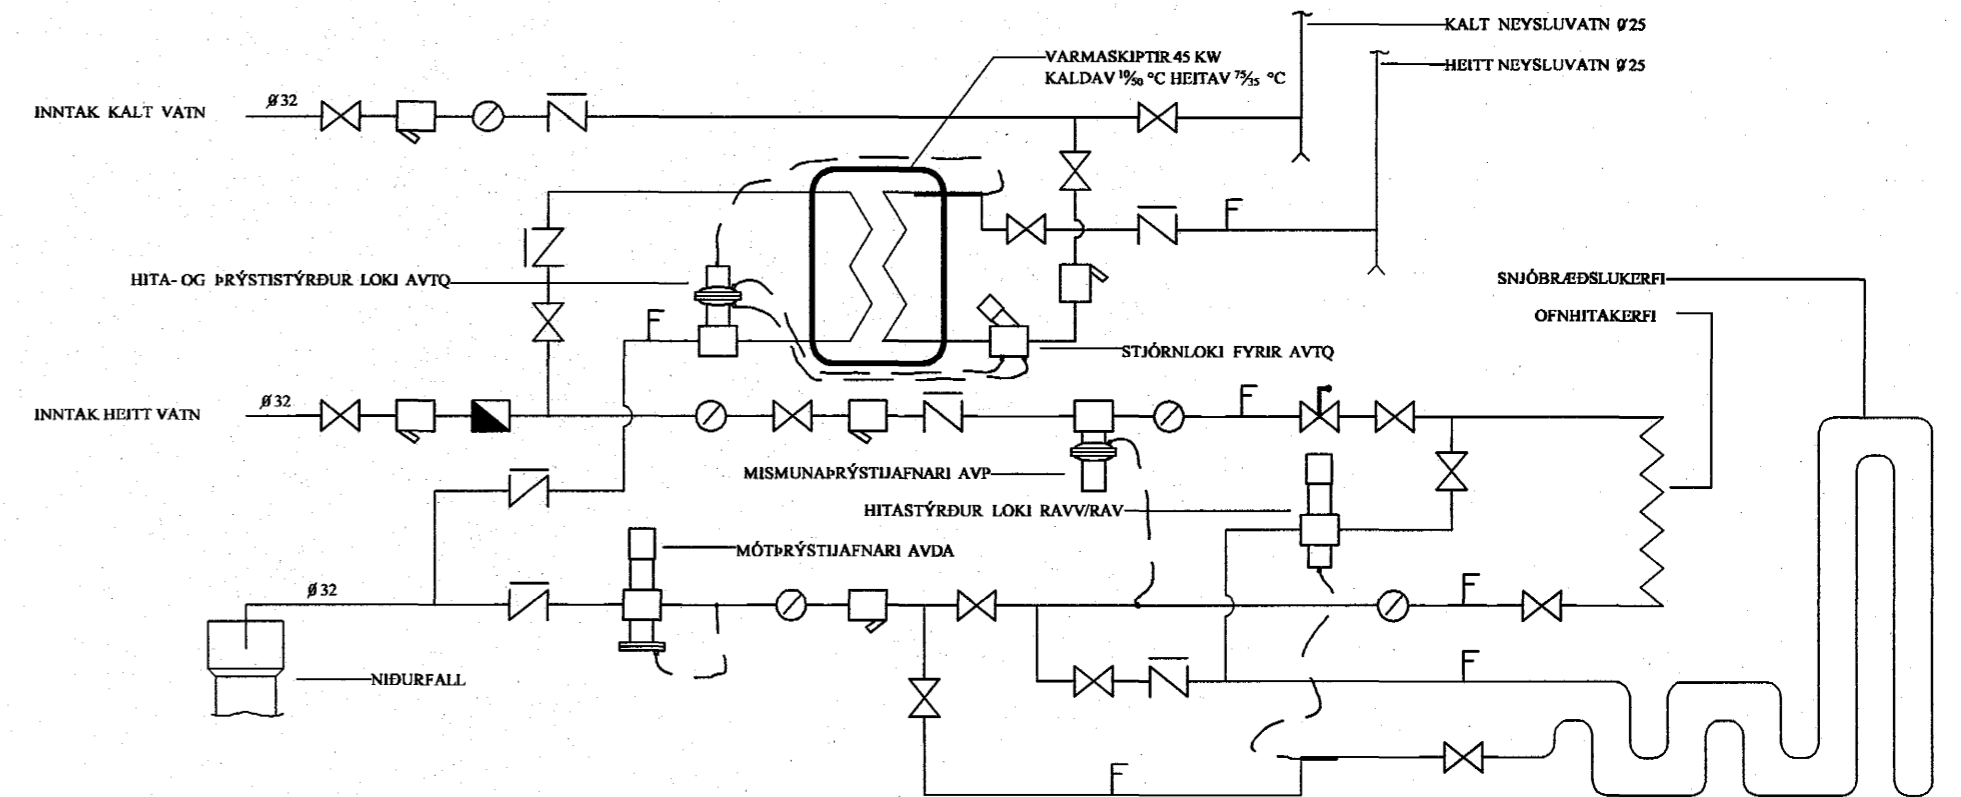

RÚMMYND NEYSLUVATN 1:50

MÆLAGRIND

SKÝRINGAR

- ⊗ KÚLULOKI / RENNILOKI
- SÍA
- ▤ EINSTEFNULOKI
- MÆLIR / HEMILL
- ⊗ ÖRYGGISLOKI
- PRÝSTIMÆLIR
- F HITAMÆLIR

ATHS

SJÁ GRUNNMYND 1. HÆÐ Á BL.2.02 OG GRUNNMYND 2. HÆÐ Á BL.2.03  
SJÁ HITALAGNIR Á BL.2.05 OG BL. 2.06

Sampykkt þann  
01 DES. 2004

Byggingafultrúinn í Hafnarfirði  
Eh. Sigurbjartur Halldórsson

Nr.	D10	B10	Nafn	Samb.	080332-4249	STADUR:	Reykjavík		MÆLAGRIND NEYSLUV. OG HITI	
	D9	B9					NÓVEMBER 2004			
	D8	B8					Teikn. G.Ó.	Kvarði		BLÓMVELLIR 11
	D7	B7					Reikn. G.Ó.	1:50		EFNI:
	D6	B6					Yfirf. G.Ó.	Verk nr. HI - 02		NEYSLUVATNSLAGNIR
D5	B5			2.04	RÚMMYND					
D4	B4									
D3	B3									
D2	B2									
D1	B1									
Dags.		Breyting varðar		Nafn		Samb.		Einhjalla 11, 200 Kópavogi 588 4030 893 6425 vgo@simnet.is		