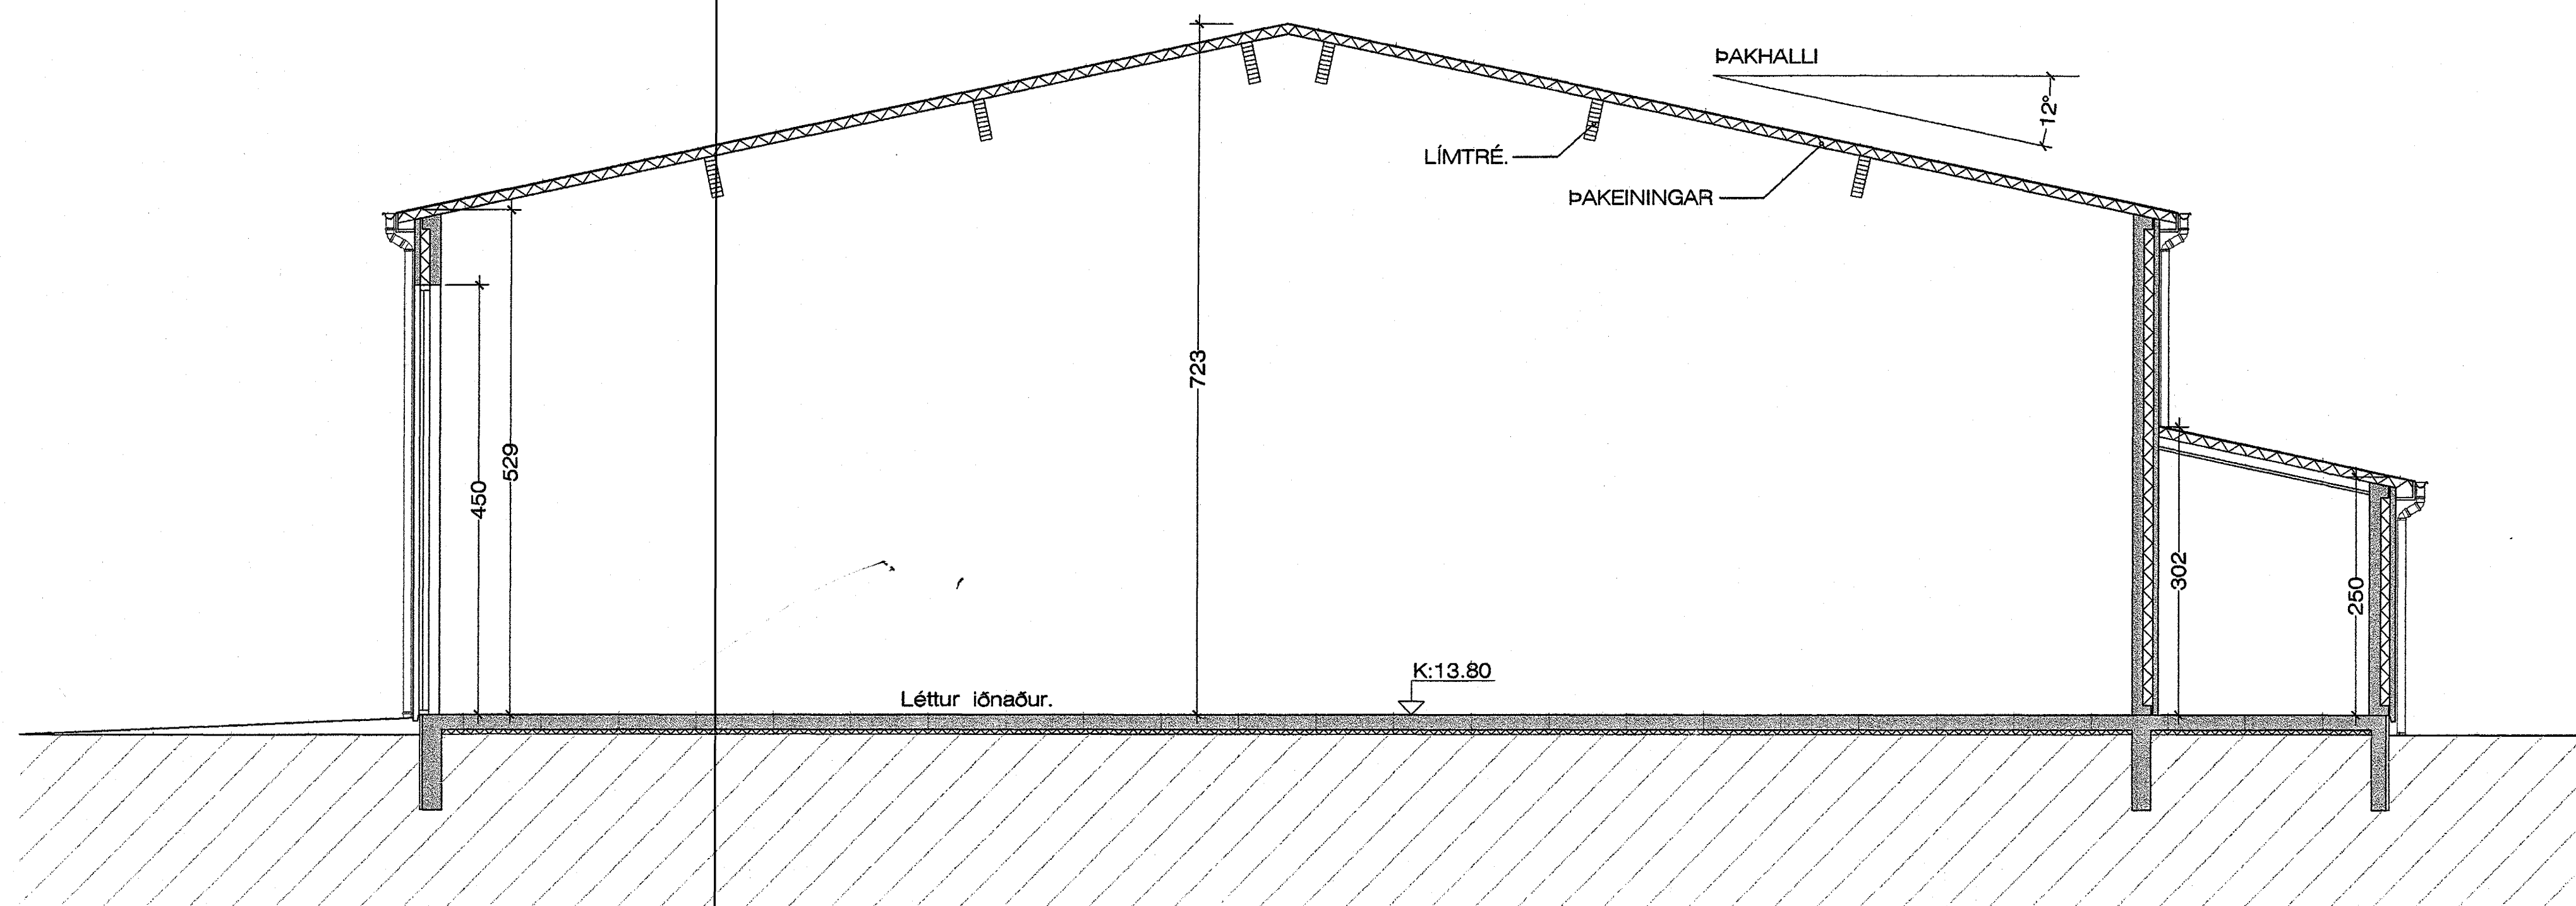

SNEIDING A - A Mkv 1:50

Bygginguáhrifurá Hagkerfið
Algreitt þann
21 JUNI 2004
Hó

Útveggjum breytt í einingar
15.08.2002

RAUÐHELLA 7 HAFNARFIRDI SNEIÐ & HLUTAM.

VERK NR. 253 DAGS. 10.05.2002 MÁL. 1:50 & 1:5
TEIKN. NR. 203 BREYTT.

JÓN GUÐMUNDSSON ARKITEKT
VINNUSTOFA SUBURLANDSBRÁUT 18 REYKJAVÍK Sími 552 5055

Bogi Kristjánsson Magnúsen, Jón Guðmundsson, Teiknistofa Raúðhella 7 1901.dwg 10.05.2002 09:21