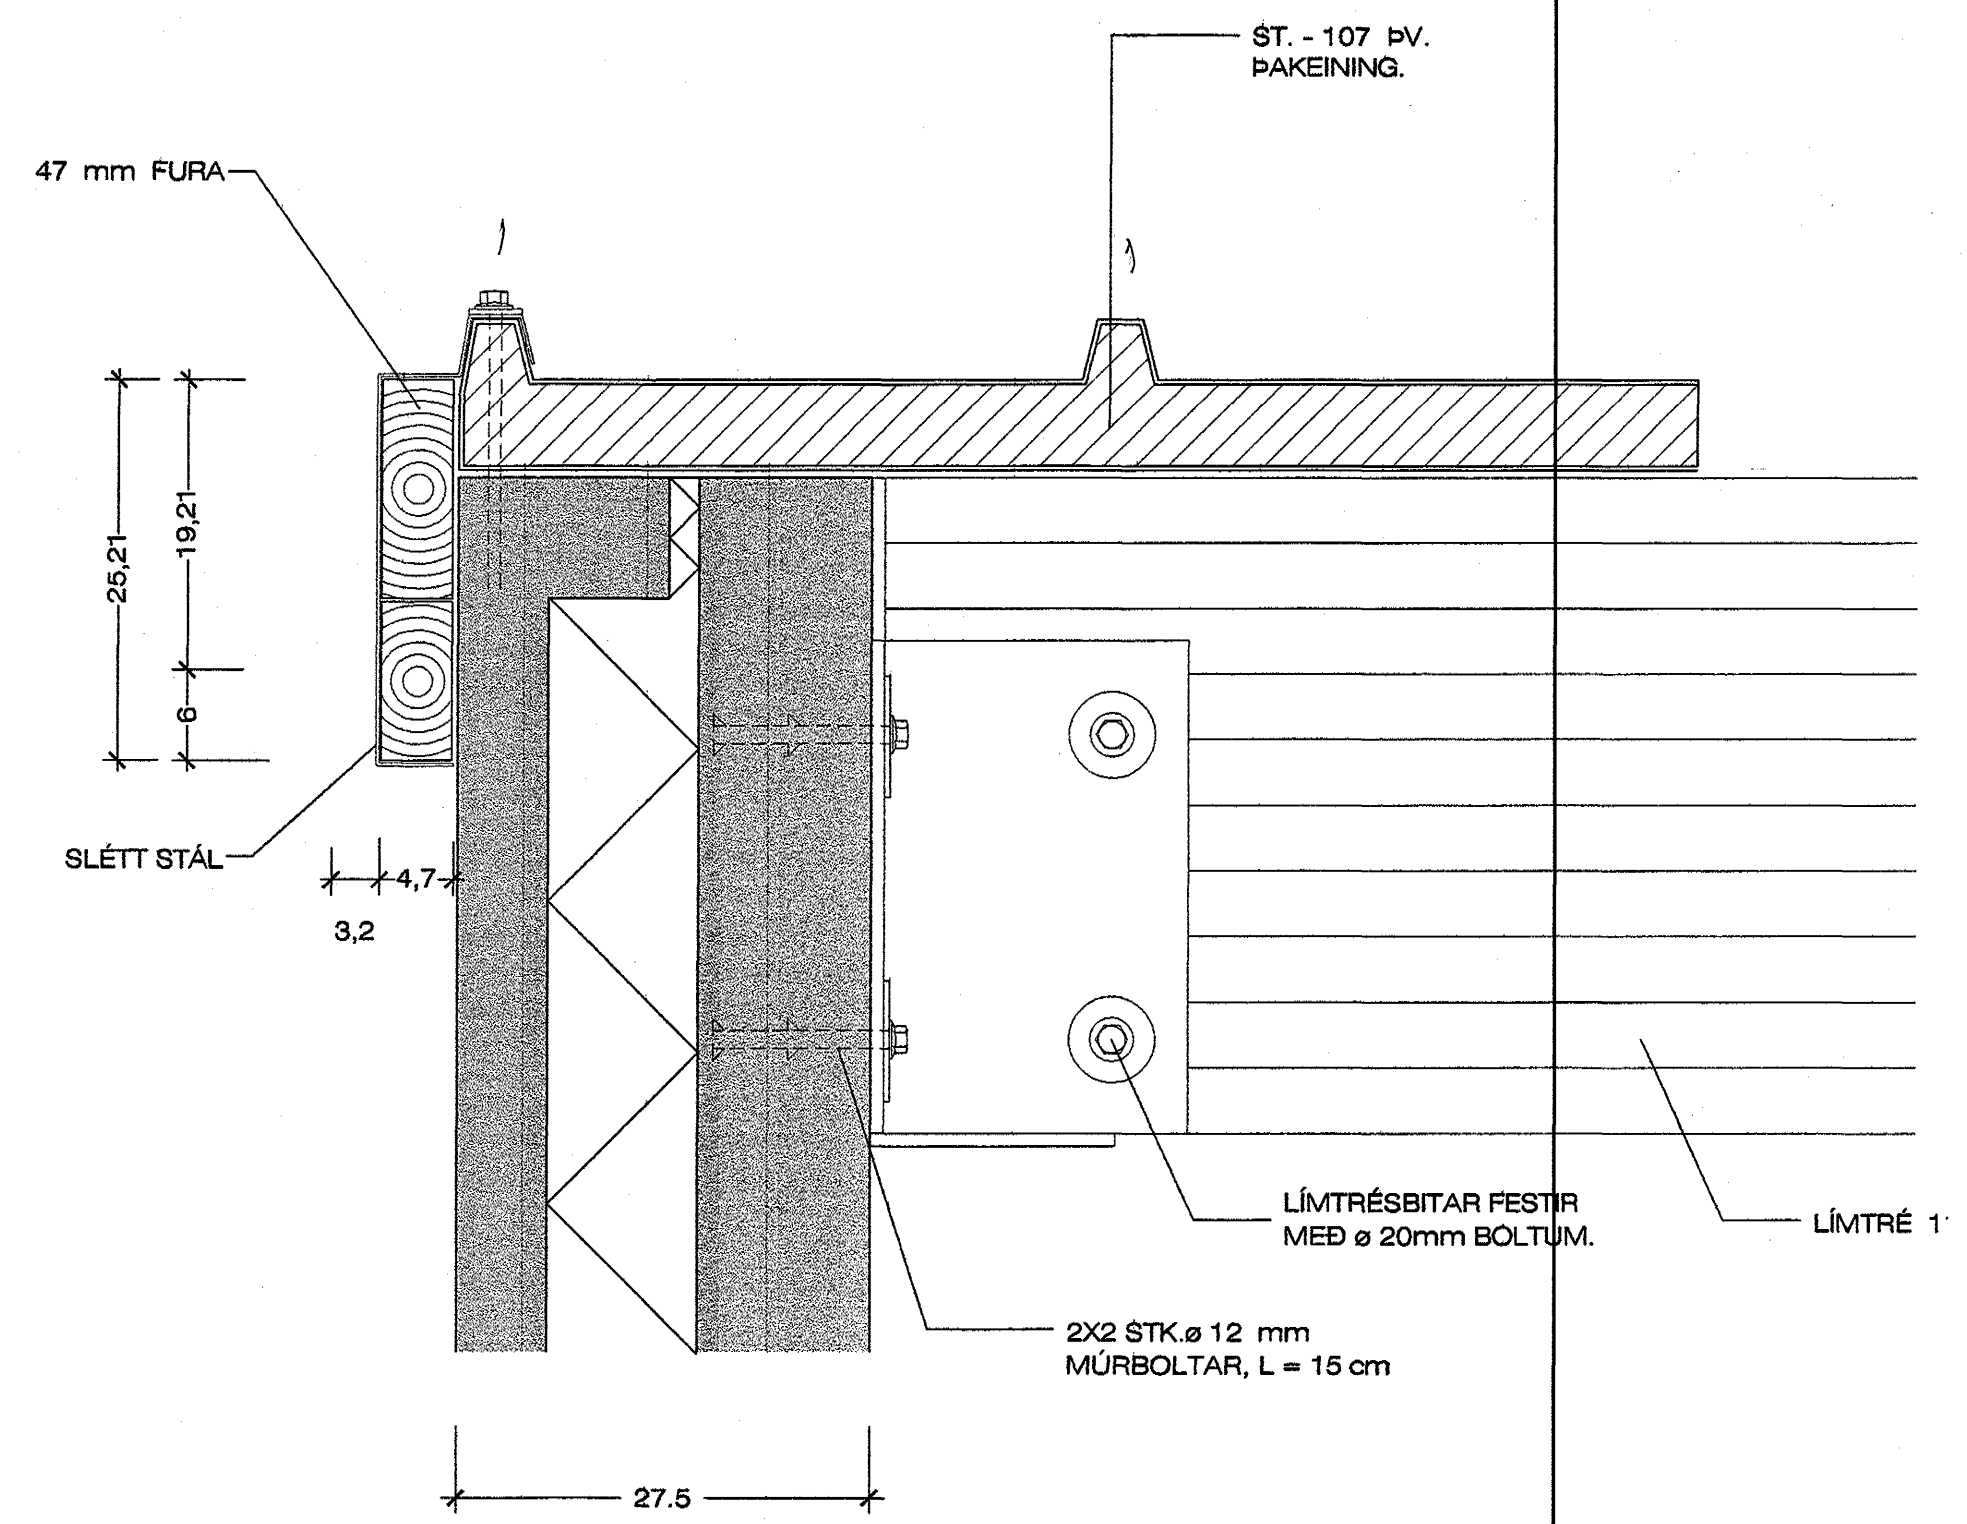

ÞAKKANTUR. MKV. 1:5

ÞAKKANTUR Á GAFLI MKV 1:5

SNEIDING A - A Mkv 1:50

Bygginguáhrifurá Hagkerfið  
Algreitt þann  
21 JUNI 2004  
Hó

Útveggjum breytt í einingar  
15.08.2002

RAUÐHELLA 7 HAFNARFIRDI SNEIÐ & HLUTAM.

VERK NR. 253 DAGS. 10.05.2002 MÁL. 1:50 & 1:5  
TEIKN. NR. 203 BREYTT.

JÓN GUÐMUNDSSON ARKITEKT  
VINNUSTOFA SUBURLANDSBRÁUT 18 REYKJAVÍK Sími 552 5055

Bogi Kristjánsson Magnúsen, Jón Guðmundsson, Teiknistofa Raúðhella 7 1901.dwg 10.05.2002 09:21