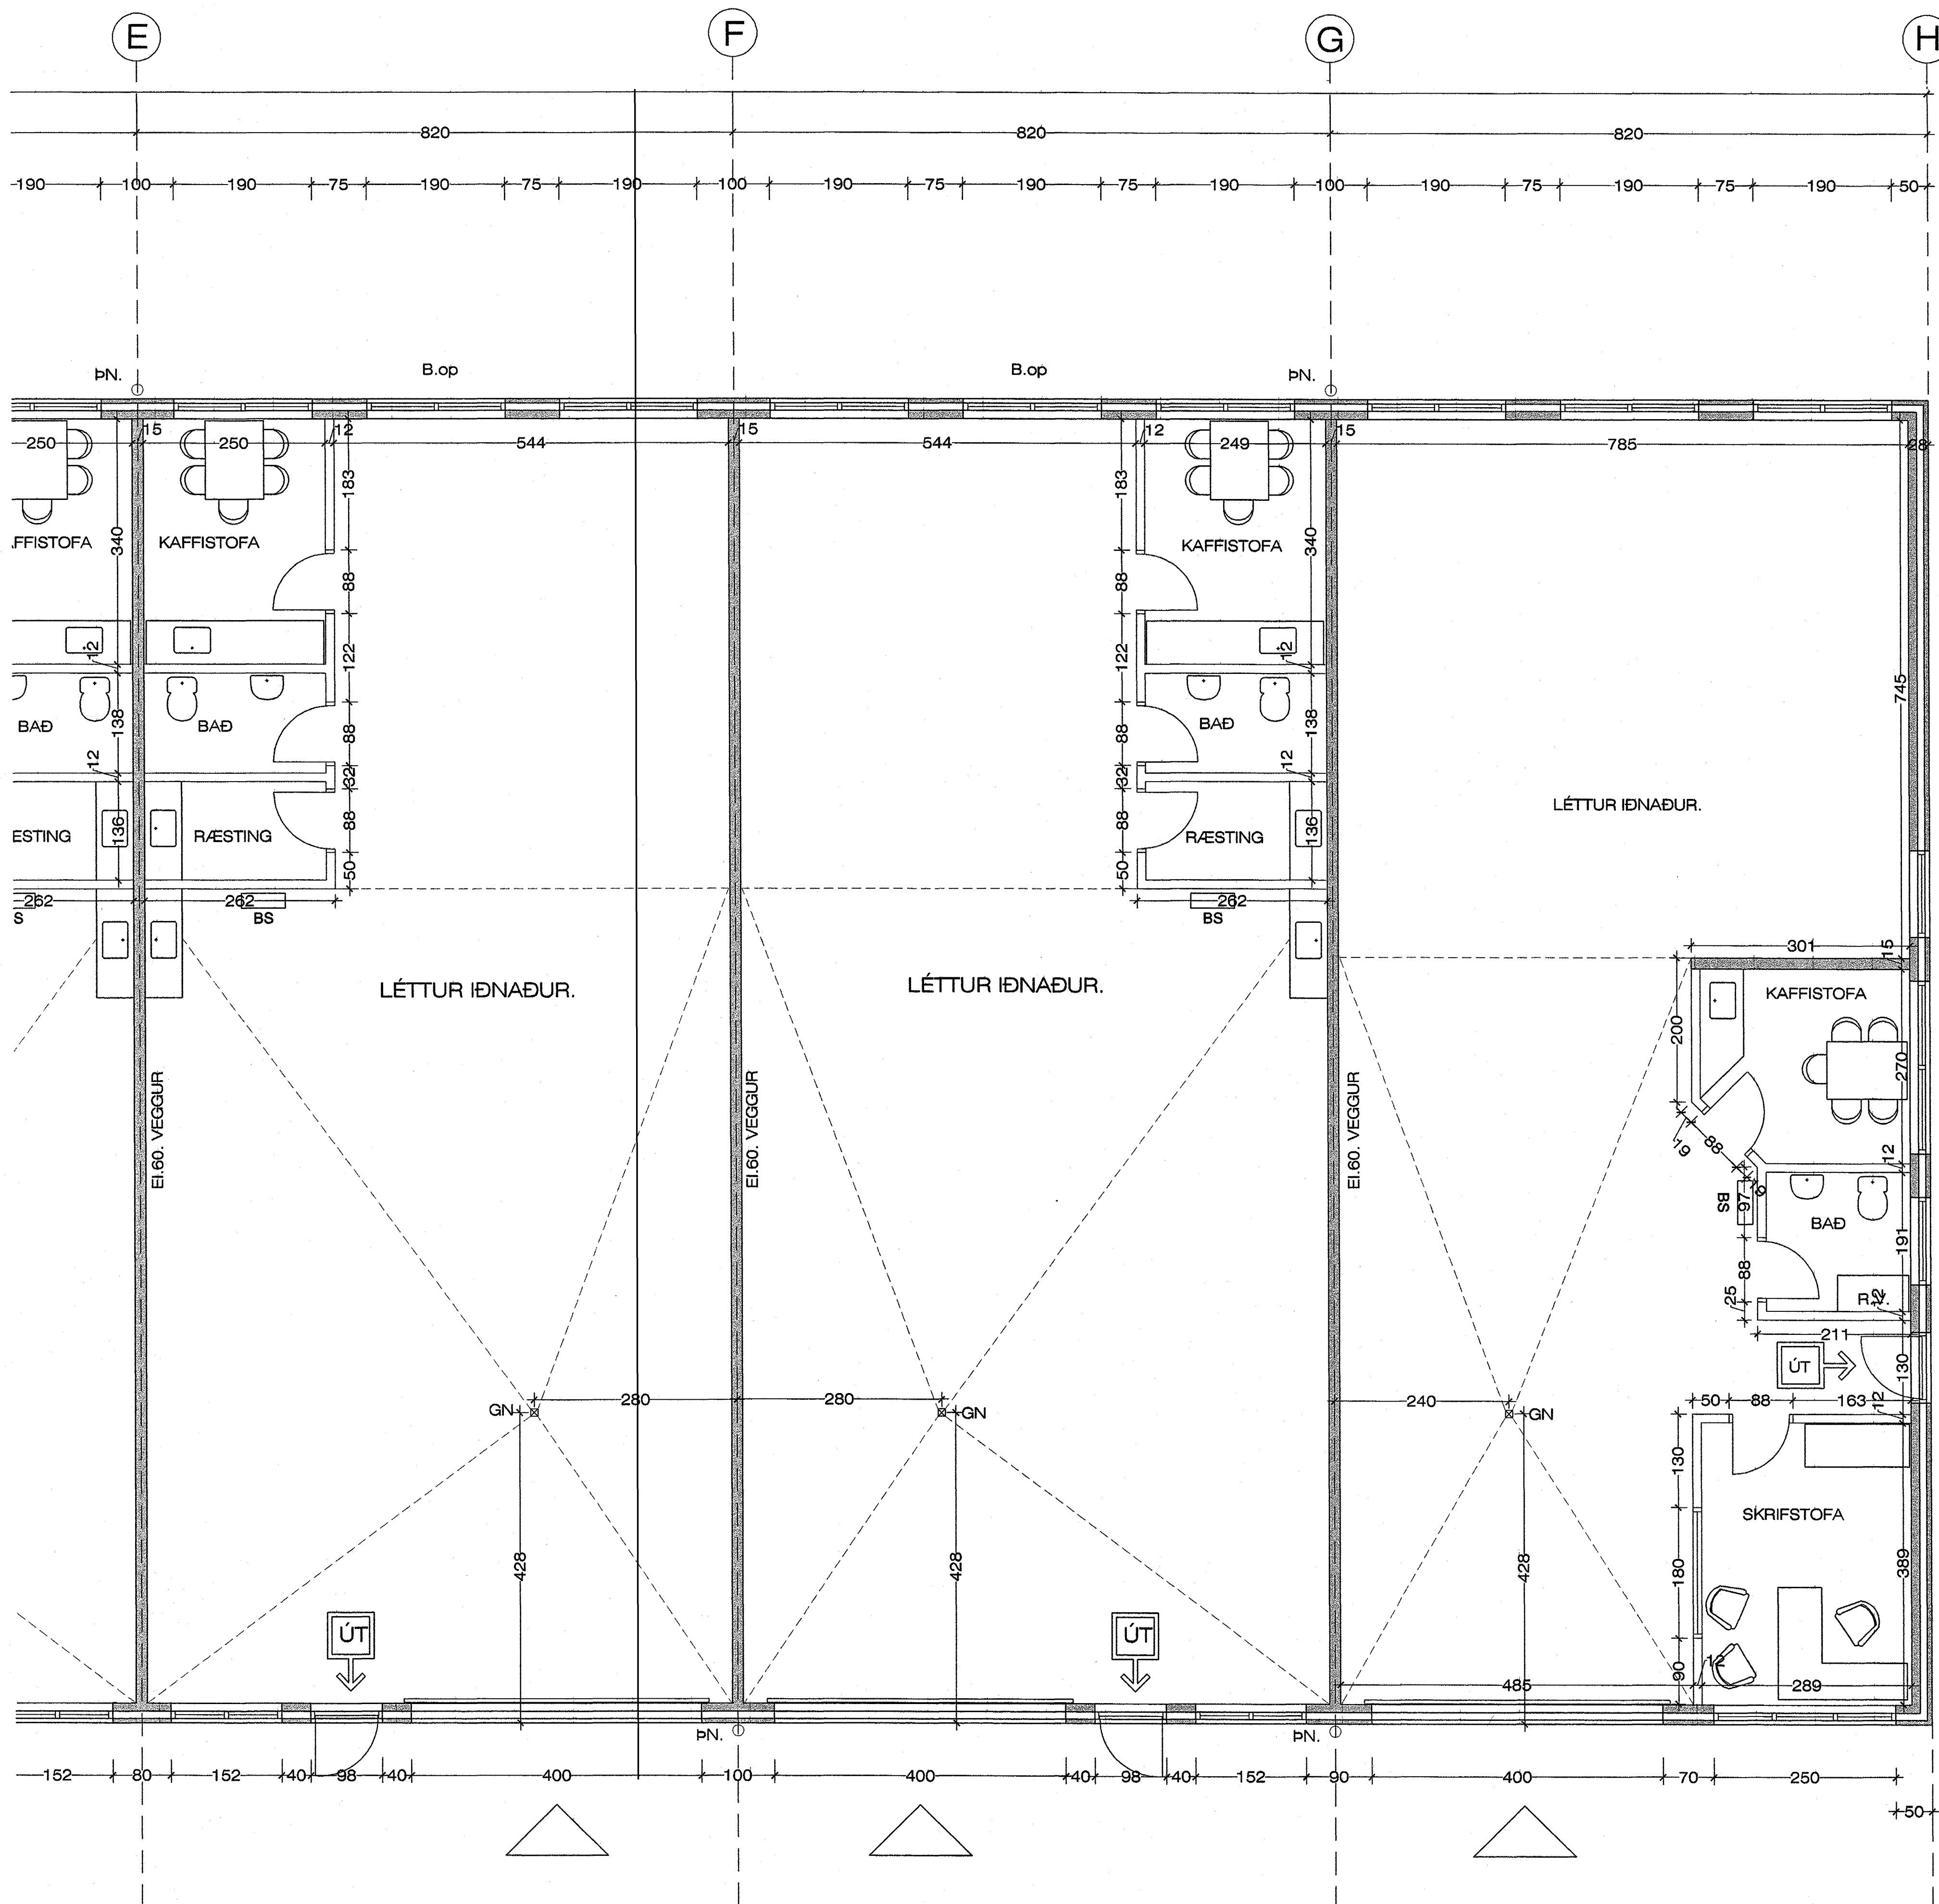

Bogi Kristinnson Magnúsen, Jón Guðmundsson, Teiknistofa 10.05.2002 09:21 Raúðhella 7 1901.dwg

Byggingatillit HAFNARFIRÐI
 Aigrent þann
 21 JUNI 2004
 Hó

Útveggjum breytt í einingar
 15.08.2002

GRUNNMYND JARÐHÆÐ. Mkv 1:50 HLUÐI 2.

RAÚÐHELLA 7 HAFNARFIRÐI GRUNNMYND 2

VERK NR. 253 DAGS. 10.05.2002 MÁL. 1:50
 TEIKN. NR. 202 BREYTT.

JÓN GUÐMUNDSSON ARKITEKT
 VINNUSTOFA SUDURLANDSBRÁUT 16 REYKJÁVIK Sími 552 5055