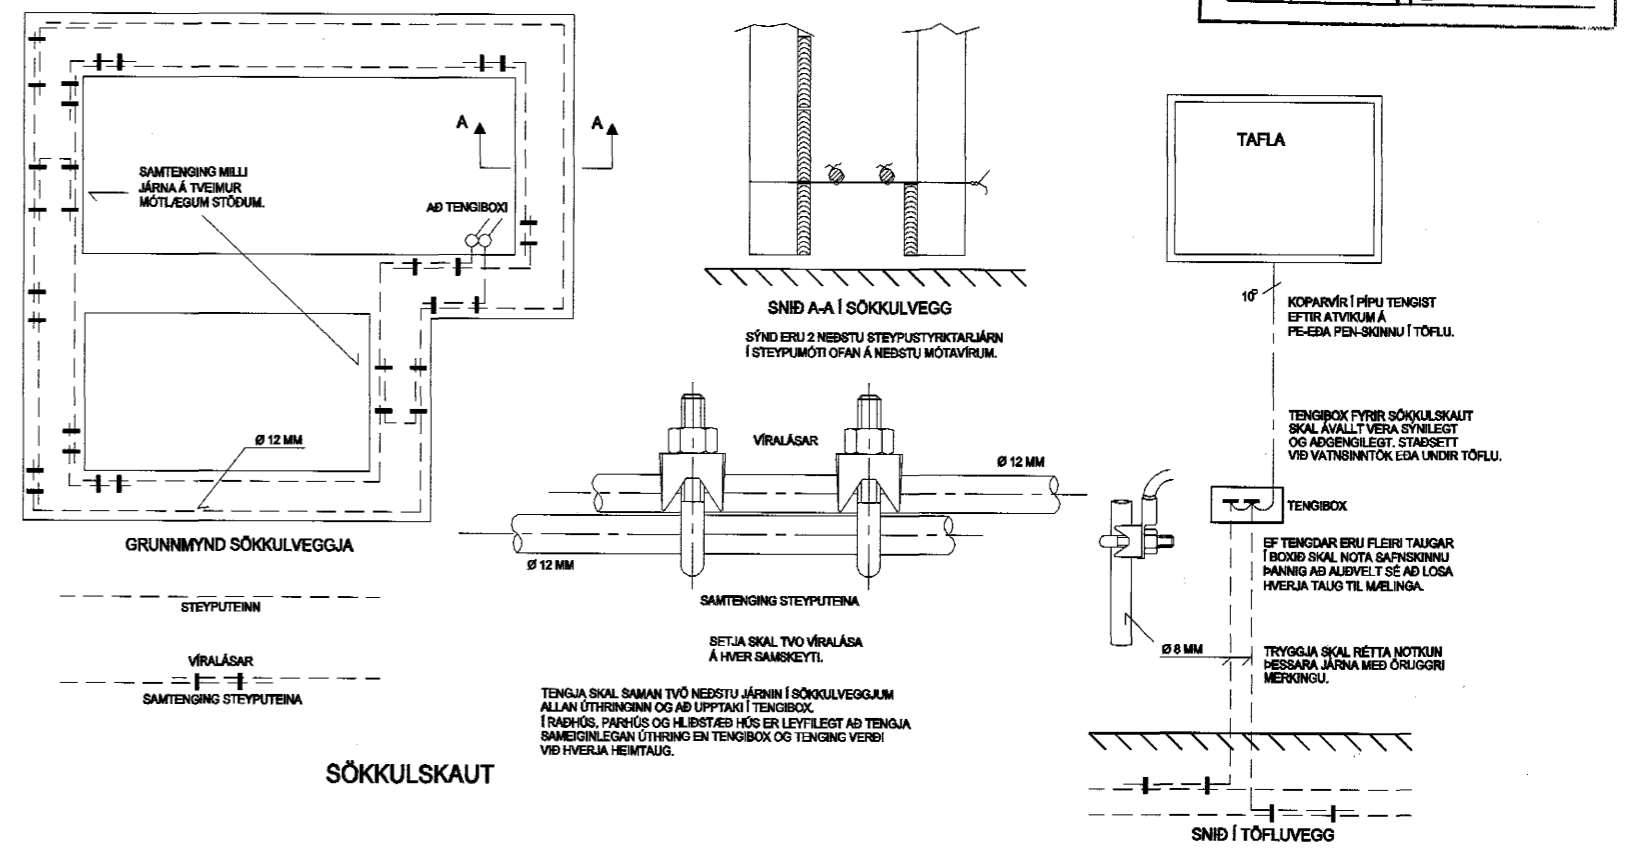

ADALTAFLA

AFSTÖÐUMYND MKV. 1:500

Byggingufulltrúi Hafnarjarðar
Afgreitt þann
18 JUNI 2004
HÓ

SNID A-A MKV. 1:50

SÖKKULSKAUT

HELGI KR. EIRIKSSON RAFLAGNAHÖNNUN

KT. 110156-2789

SKIPHOLT 37, 108 REYKJAVÍK S.568-8388
E-MAIL: TEIKN@LUMEX.IS