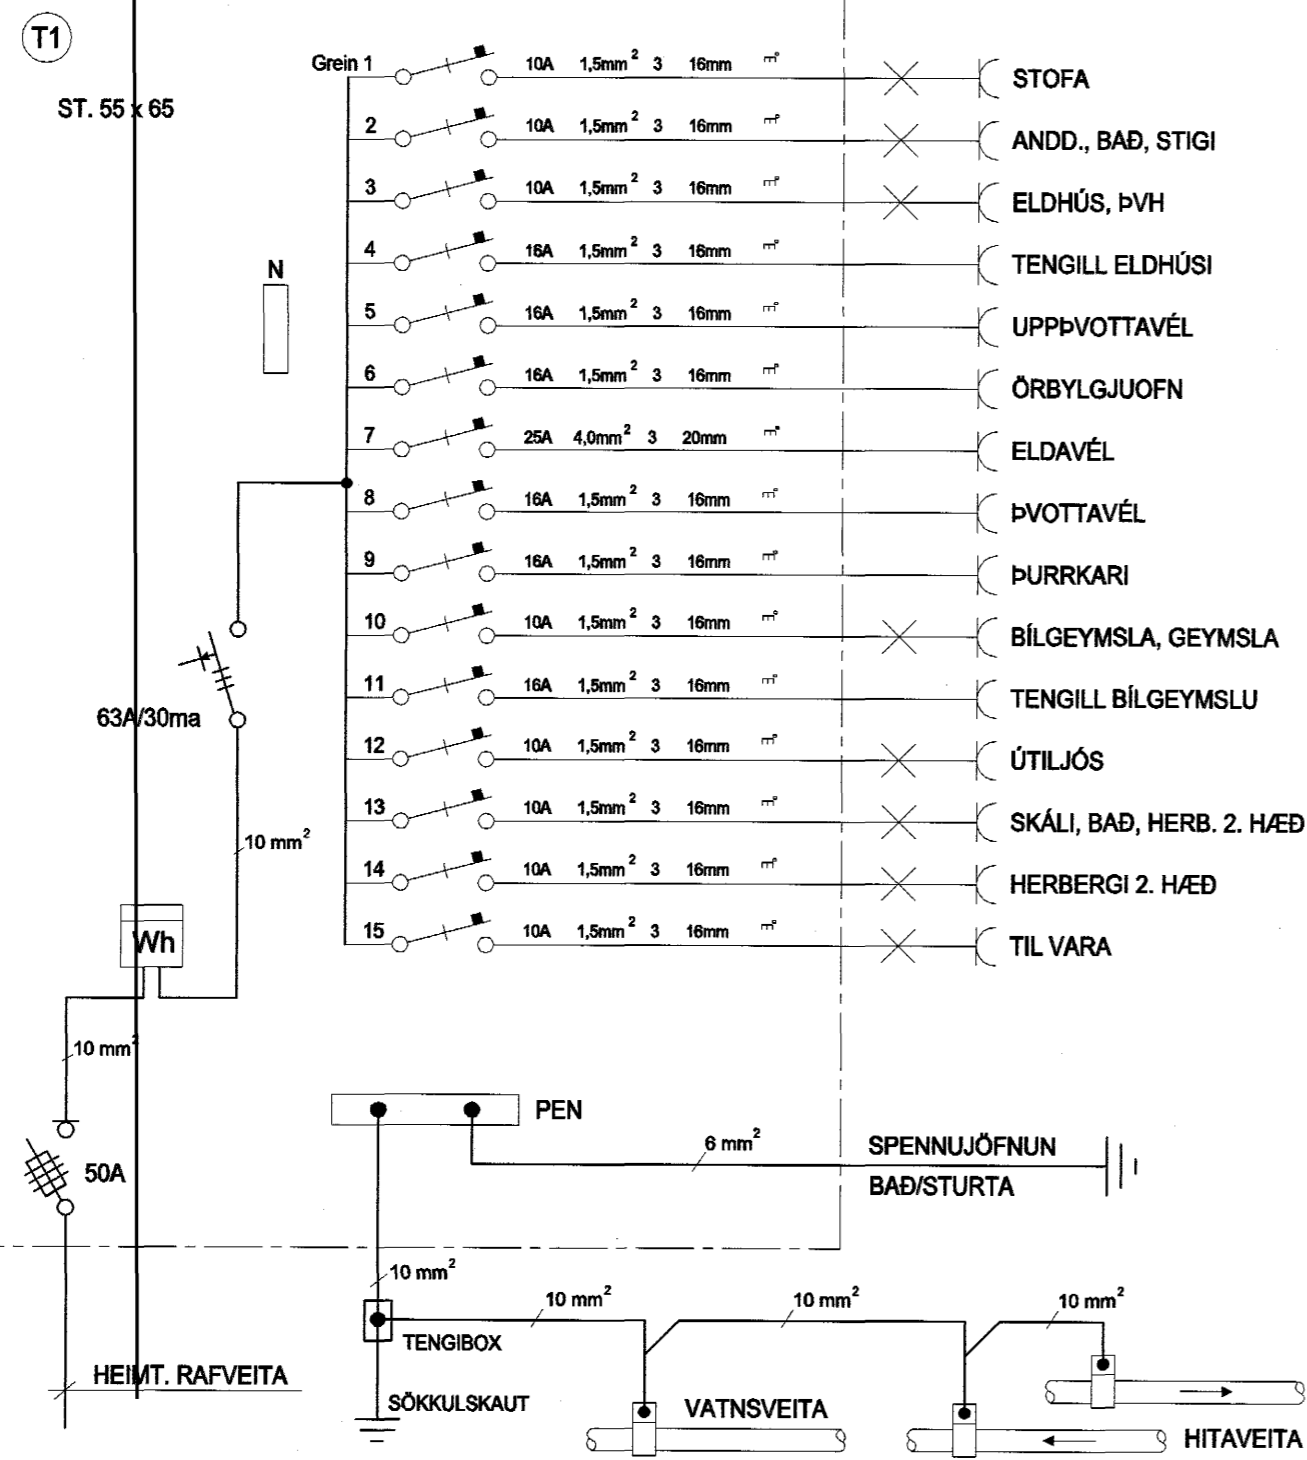

ADALTAFLA

AFSTÖÐUMYND MKV. 1:500

Byggingufulltrúi Hafnarjarðar
Afgreitt þann
18 JUNI 2004
HÓ

SNID A-A MKV. 1:50

SÖKKULSKAUT

HELGI KR. EIRIKSSON RAFLAGNAHÖNNUN

KT. 110156-2789

SKIPHOLT 37, 108 REYKJAVÍK S.568-8388
E-MAIL: TEIKN@LUMEX.IS

DAGS.	13.08.2003	SÍDA NR.	5 AF 5	HANNAD	HKE	VERKEFNI	BLÓMAVELLIR 26
TEIKN.NR.	AR-05	TÖLUVHEITI	GRBLÓMAVELLIR26	TEIKNAD	PHS	RAFLÖGN	RAFLÖGN
VERKHLUTI		BREYTING A		YFIRFARID	HKE		
MKV.	1:50 OG 1:500	BREYTING B					