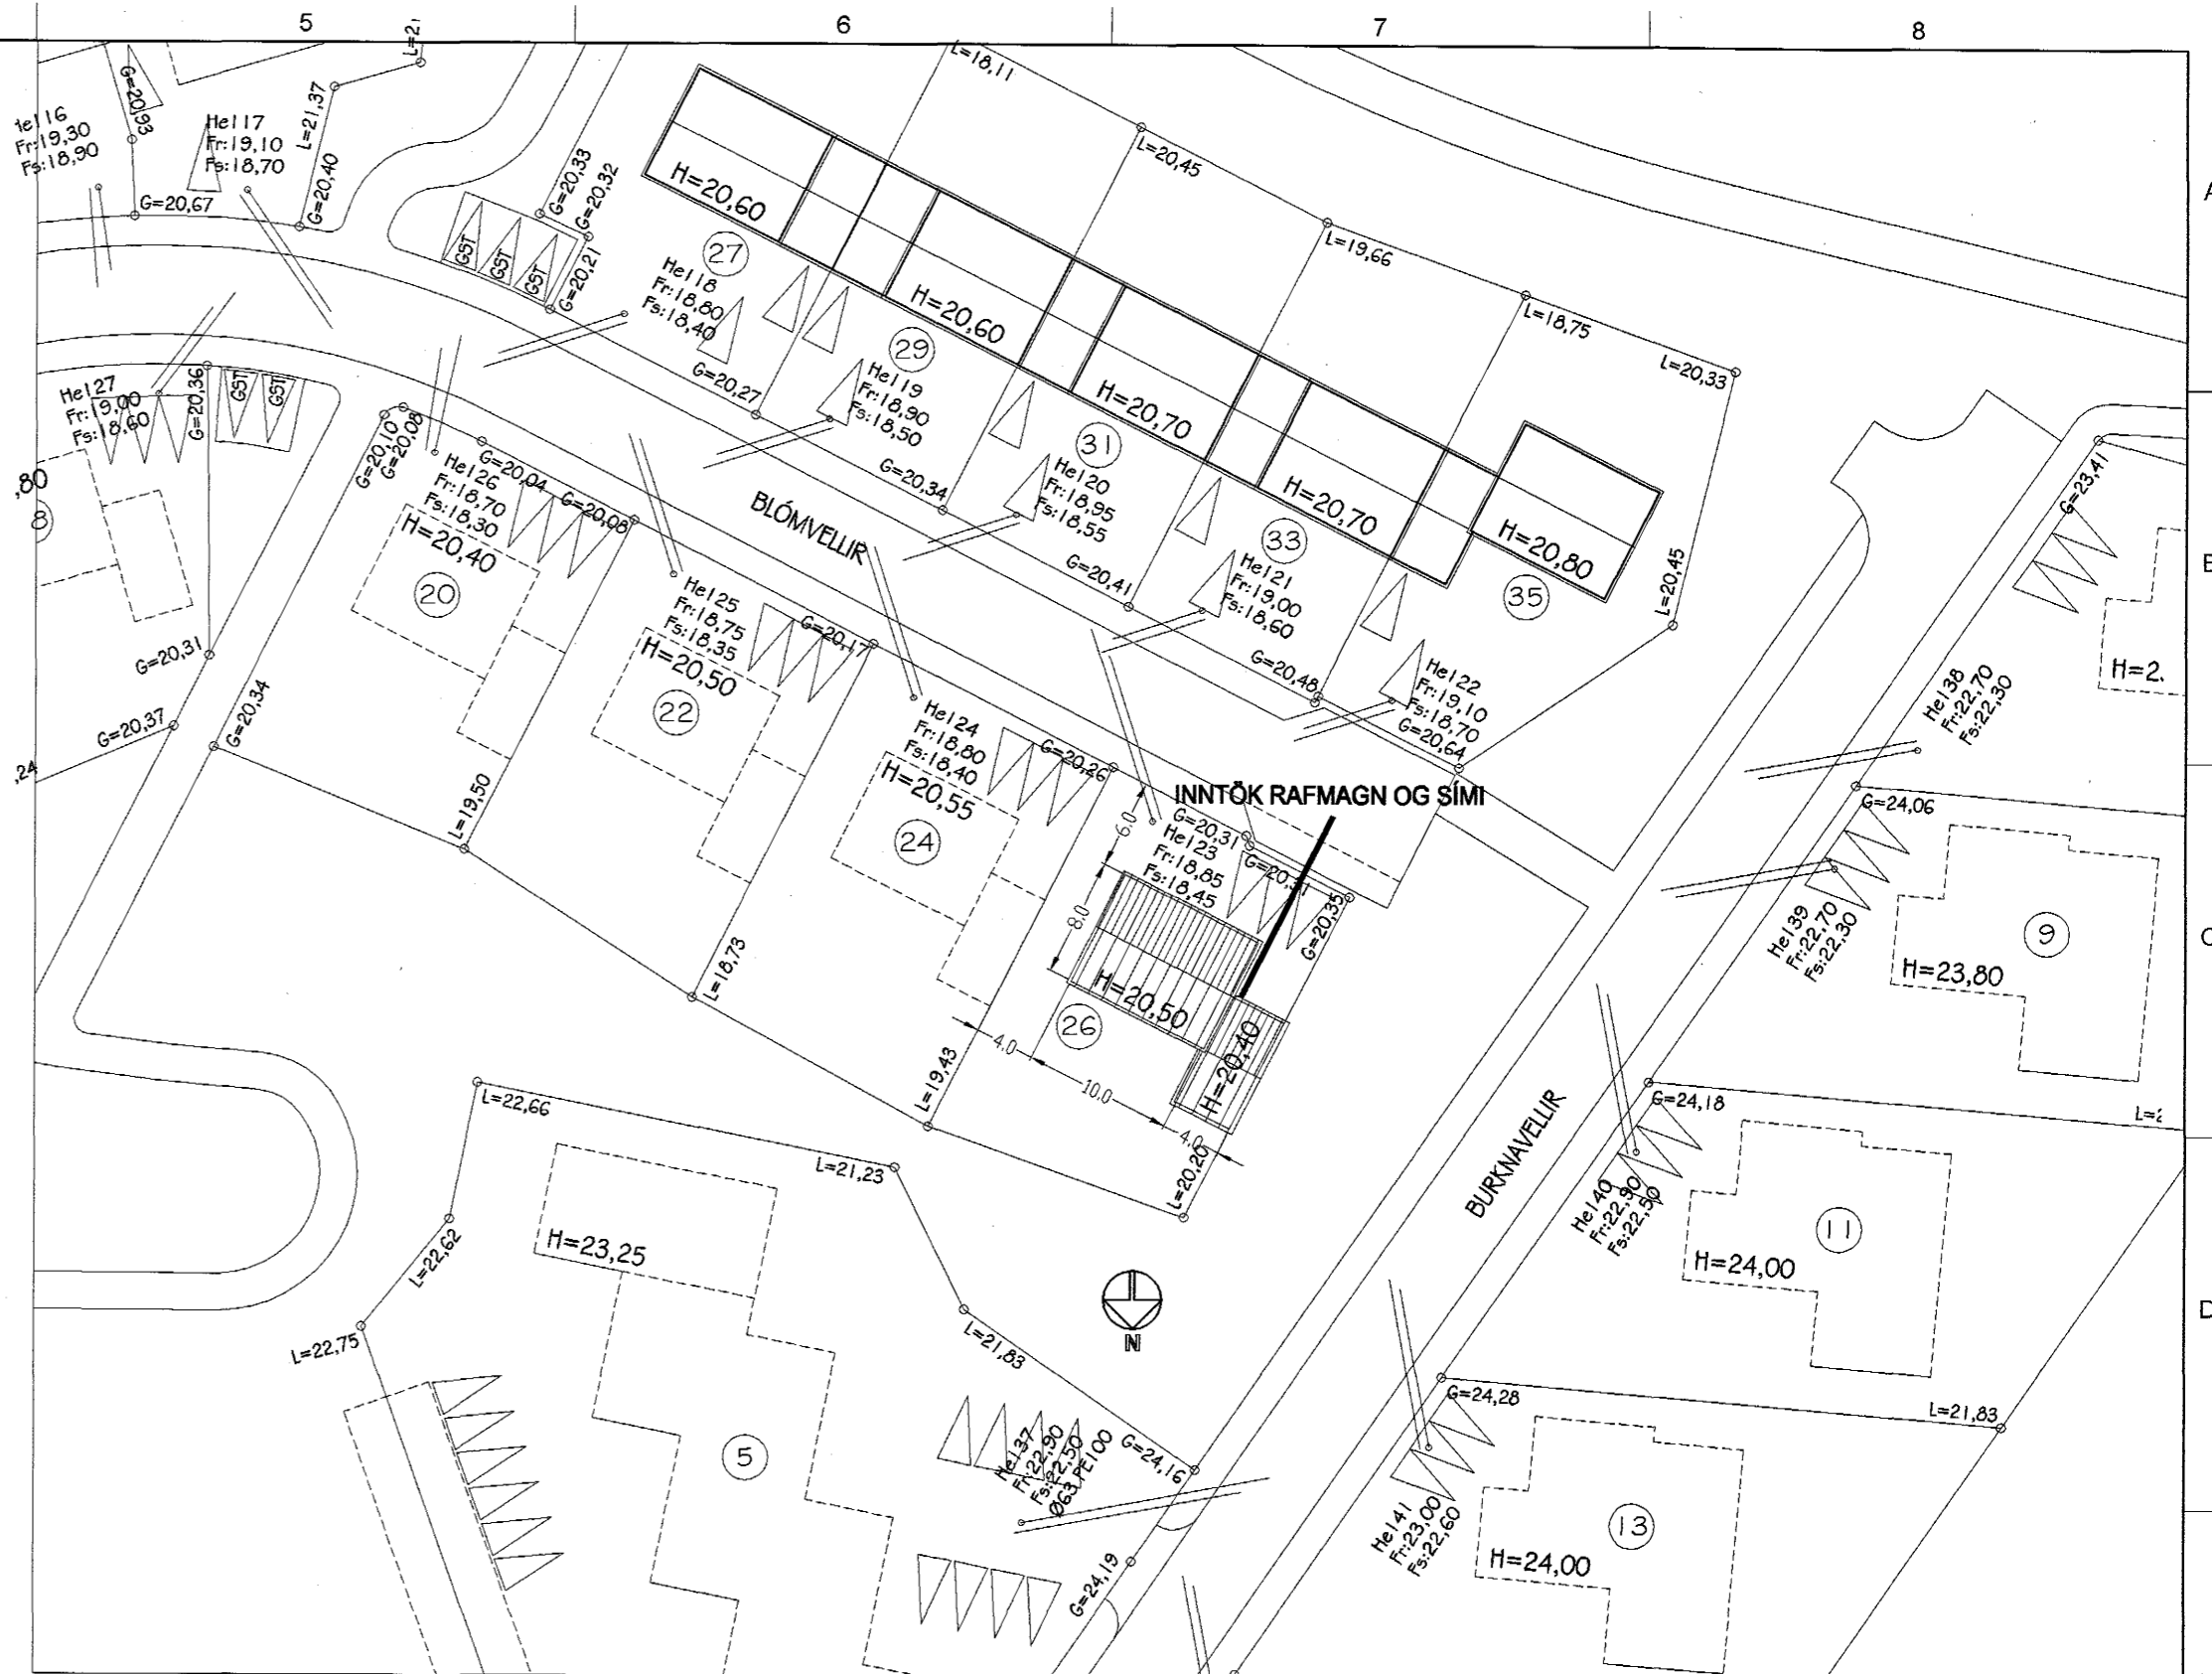

ADALTAFLA

AFSTÖÐUMYND MKV. 1:500

Byggingufulltrúi Hafnarjarðar
Afgreitt þann
18 JUNI 2004
HÓ

SNID A-A MKV. 1:50

SÖKKULSKAUT

HELGI KR. EIRIKSSON RAFLAGNAHÖNNUN

KT. 110156-2789

SKIPHOLT 37, 108 REYKJAVÍK S.568-8388
E-MAIL: TEIKN@LUMEX.IS