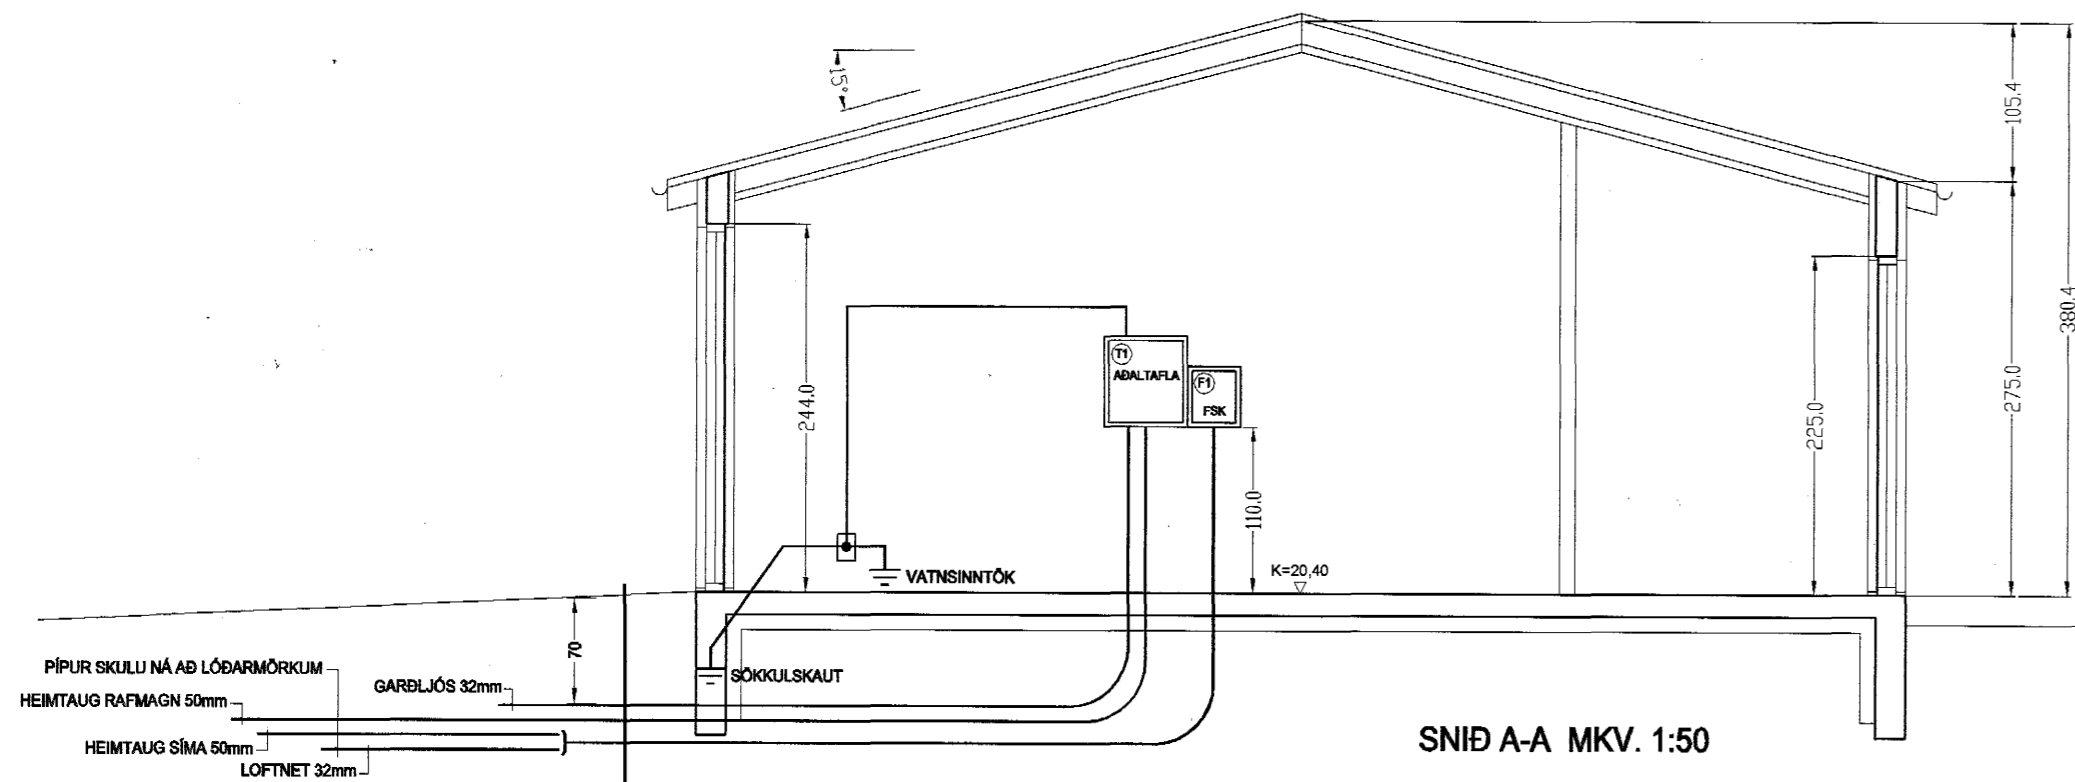

ADALTAFLA

AFSTÖÐUMYND MKV. 1:500

Byggingufulltrúi Hafnarjarðar
Afgreitt þann
18 JUNI 2004
HÓ

SNID A-A MKV. 1:50

SÖKKULSKAUT

HELGI KR. EIRIKSSON RAFLAGNAHÖNNUN

KT. 110156-2789

SKIPHOLT 37, 108 REYKJAVÍK S.568-8388
E-MAIL: TEIKN@LUMEX.IS