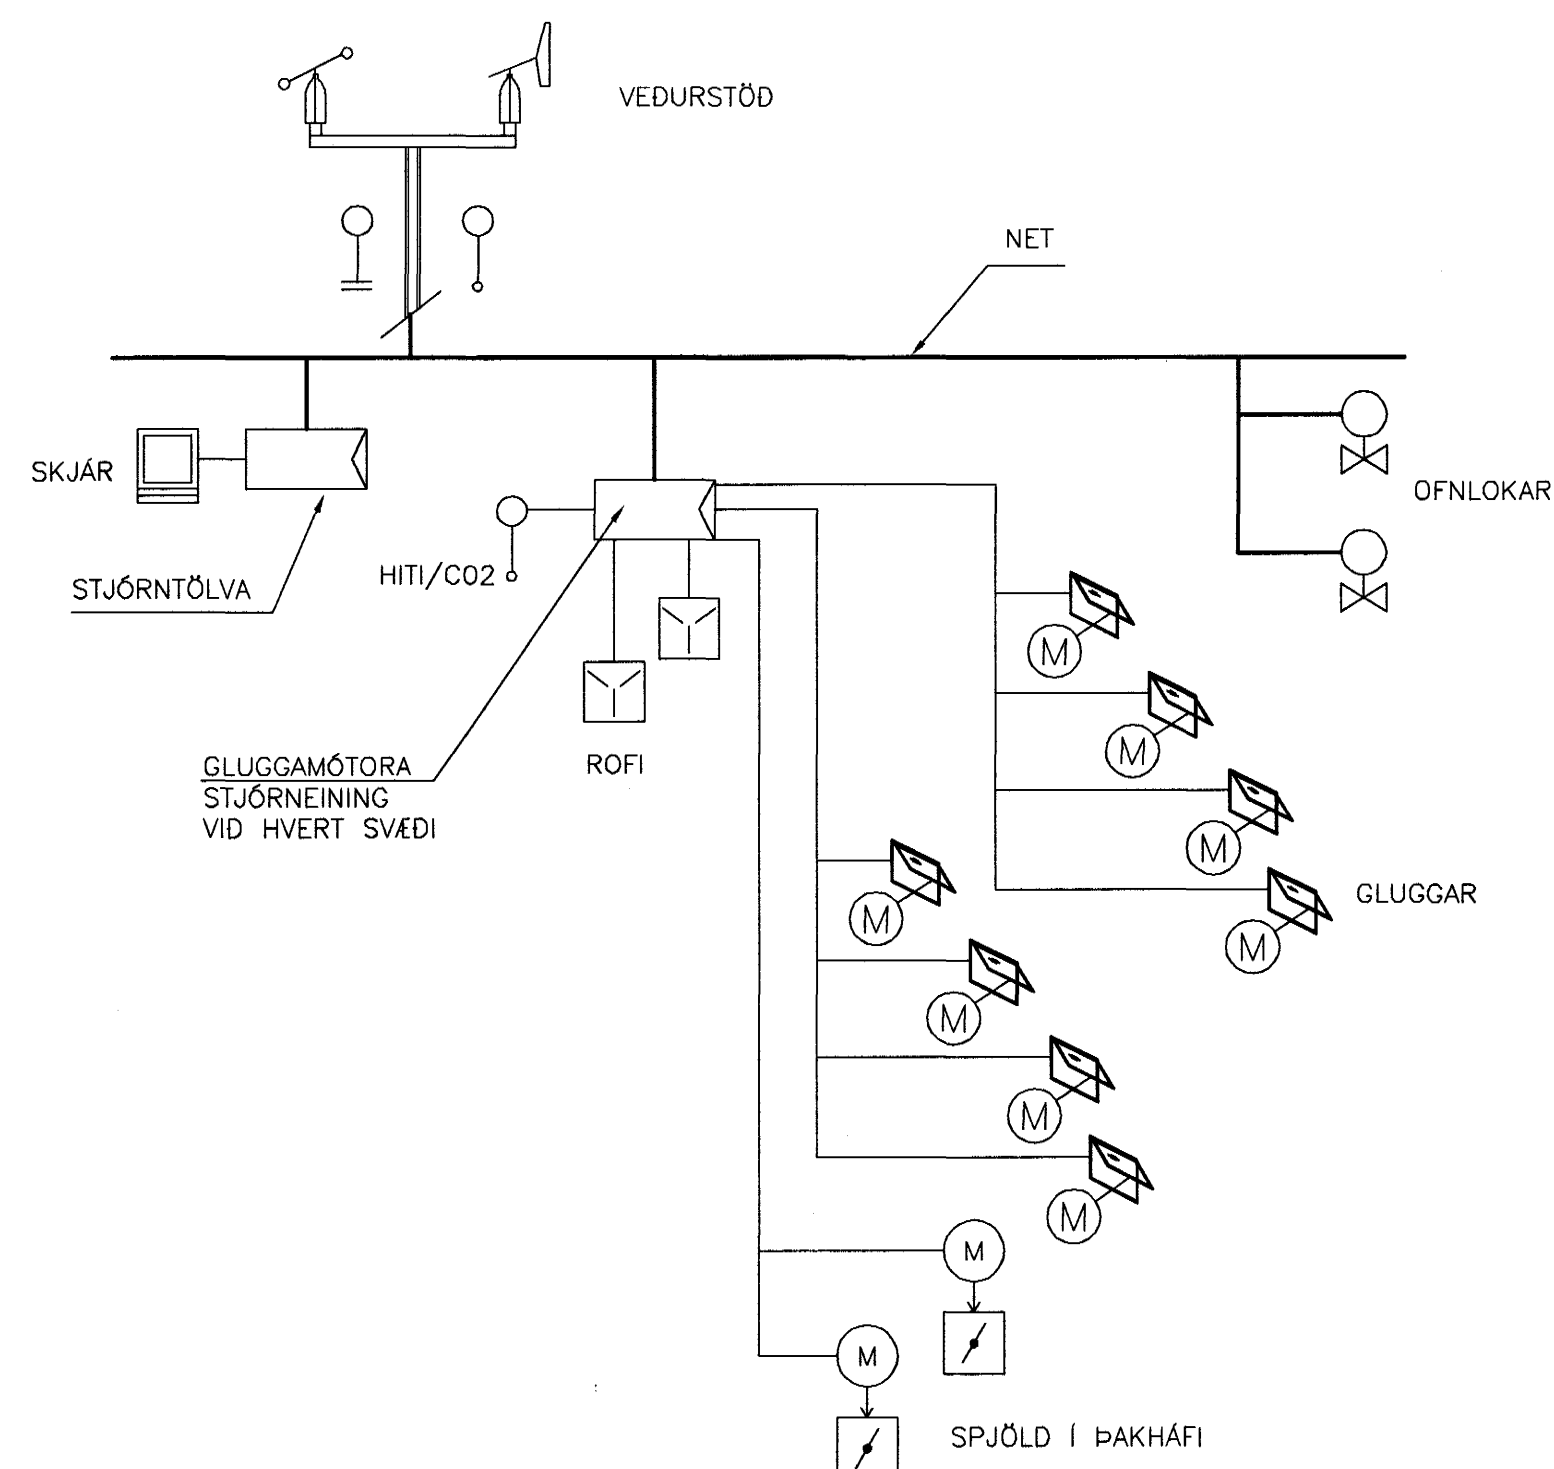

GRUNNMYND 1.HÆÐAR 1:200

SKÝRINGAR:

- GLUGGAMÓTOR
- HITASKYNJARI
- ROFI (KOMFORTTRYK)
- ÚRKOMUSKYNJARI
- LJÓS
- STJÓRNSTÖÐ
- VEDURSTÖÐ
- OFNLOKAR
- SPJALDLOKA MED MÓTOR

KERFISMYND
NÁTTÚRLEG LOFTRÉSING

VINNUTEIKNING