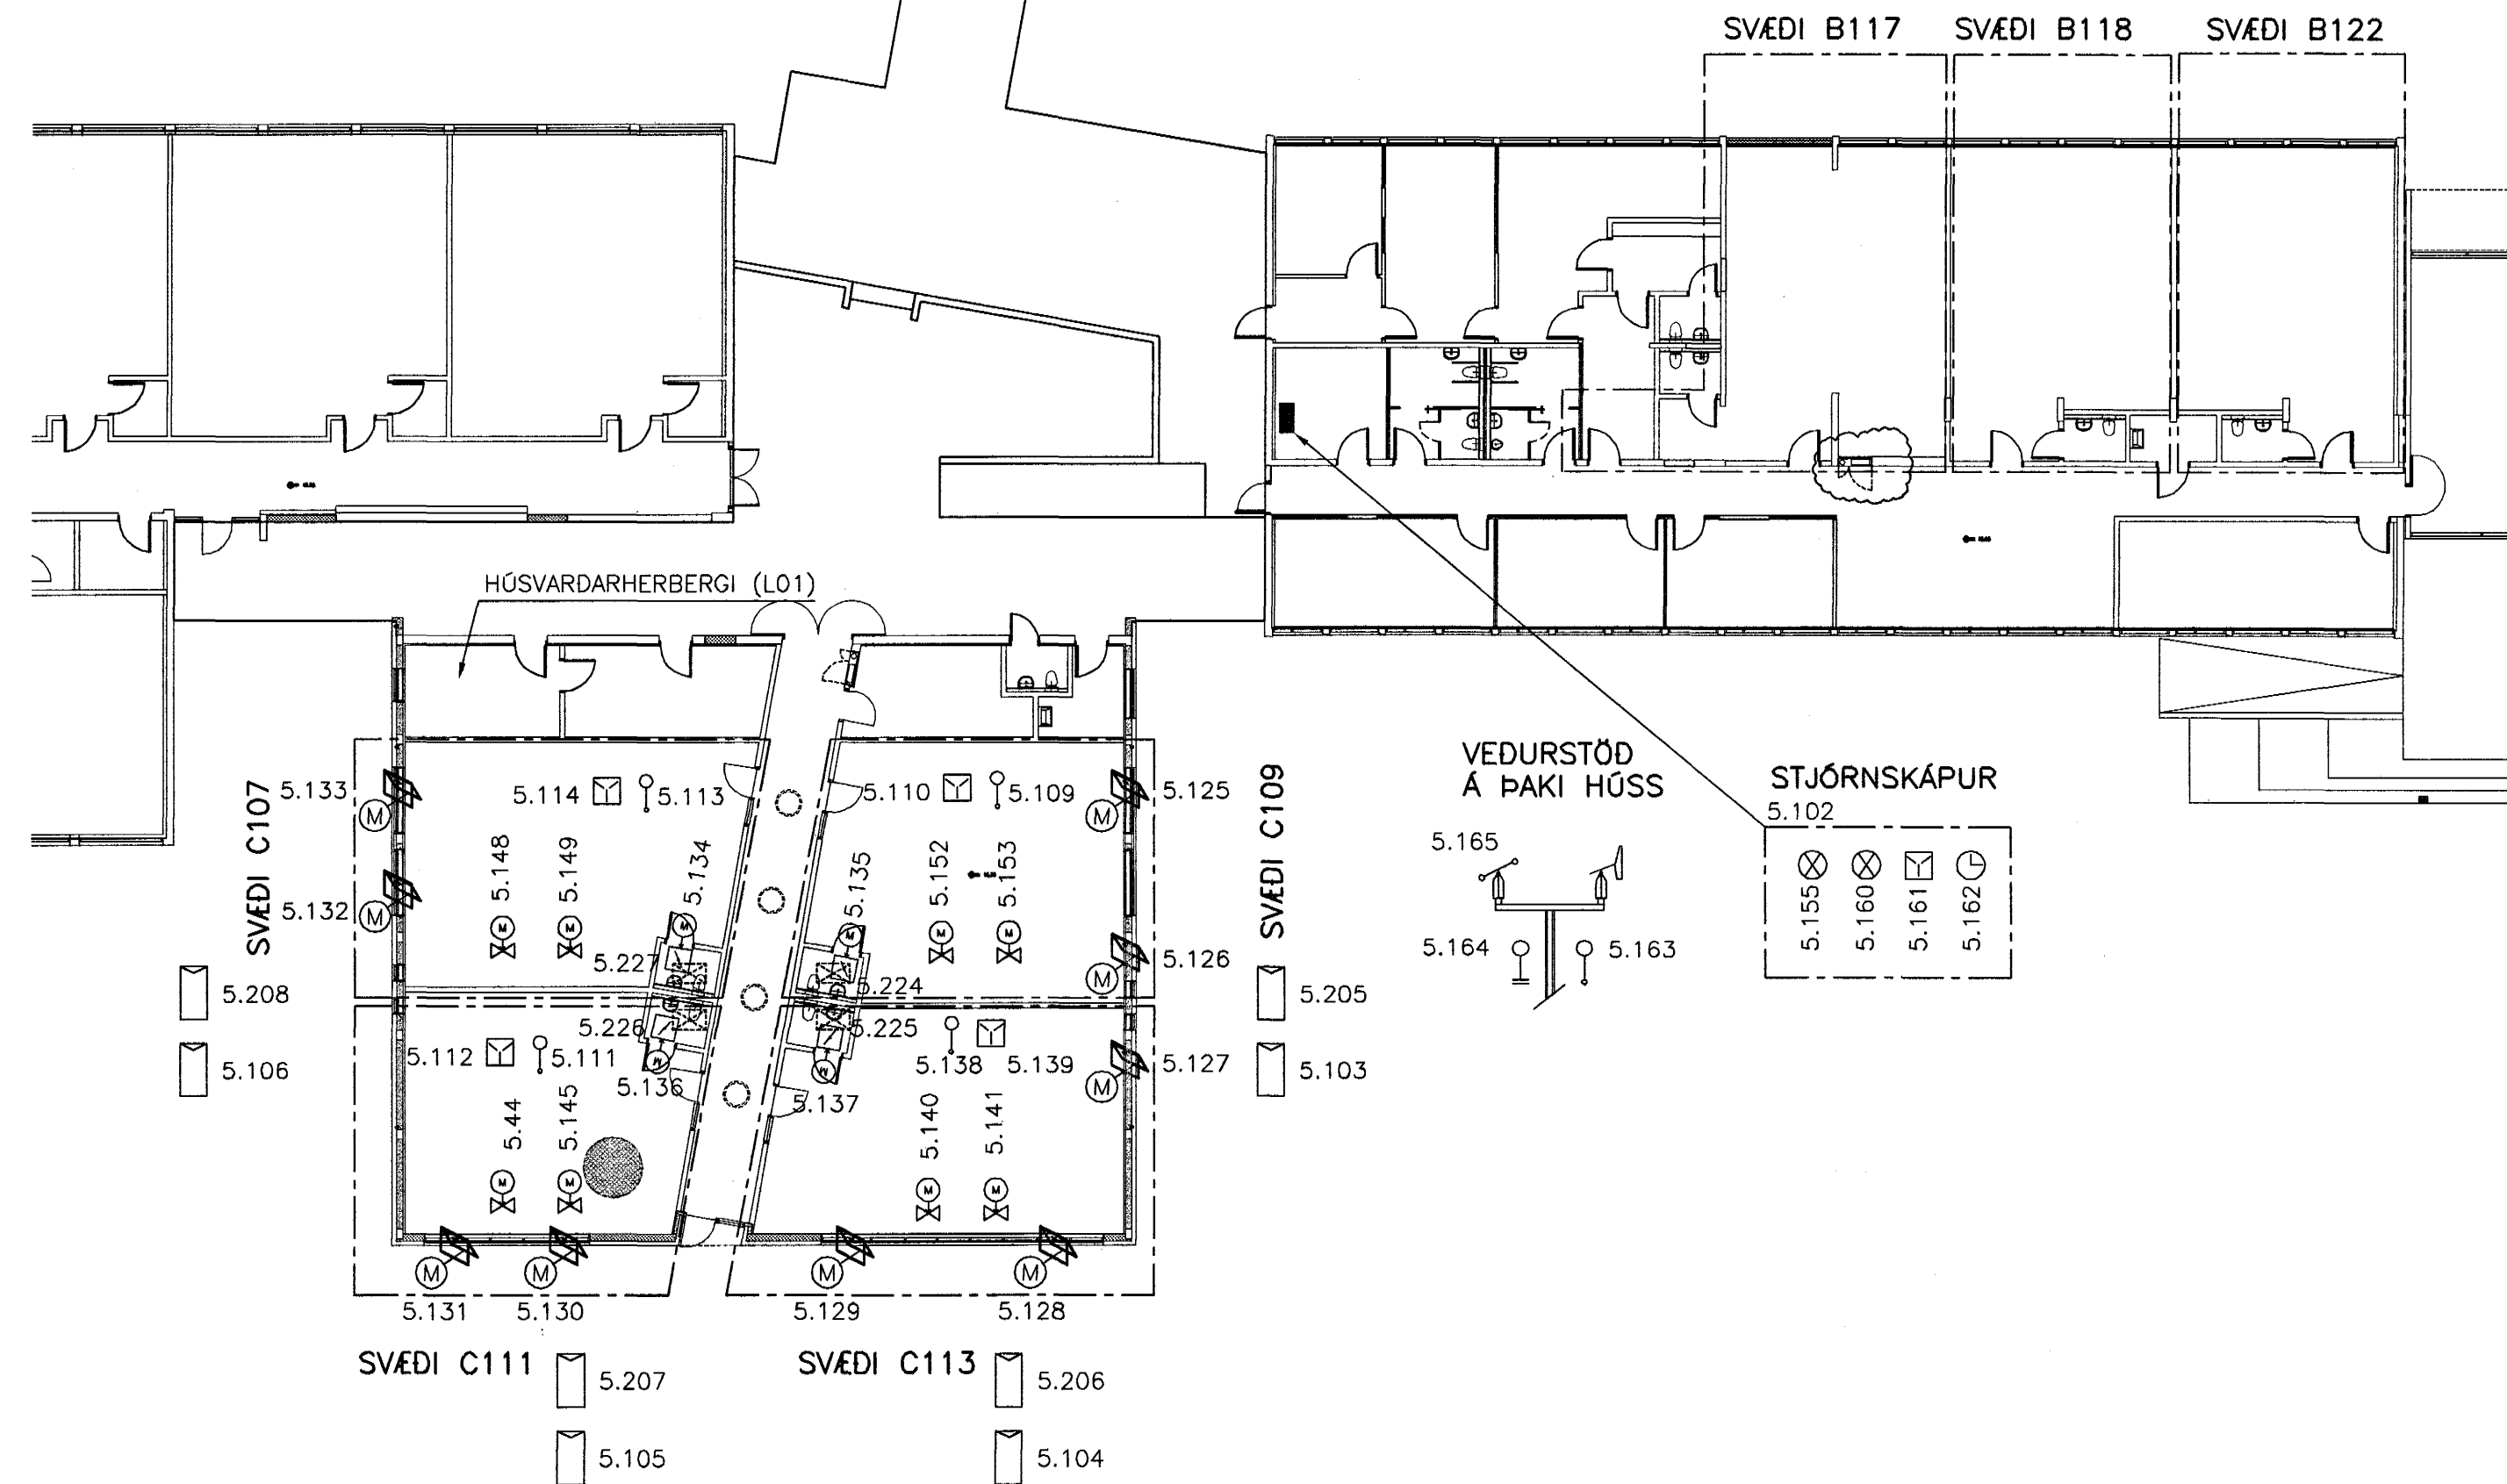

GRUNNMYND 1.HÆÐAR 1:200

SKÝRINGAR:

- GLUGGAMÓTOR
- HITASKYNJARI
- ROFI (KOMFORTTRYK)
- ÚRKOMUSKYNJARI
- LJÓS
- STJÓRNSTÖÐ
- VEDURSTÖÐ
- OFNLOKAR
- SPJALDLOKA MED MÓTOR

KERFISMYND
NÁTTÚRLEG LOFTRÉSING

VINNUTEIKNING