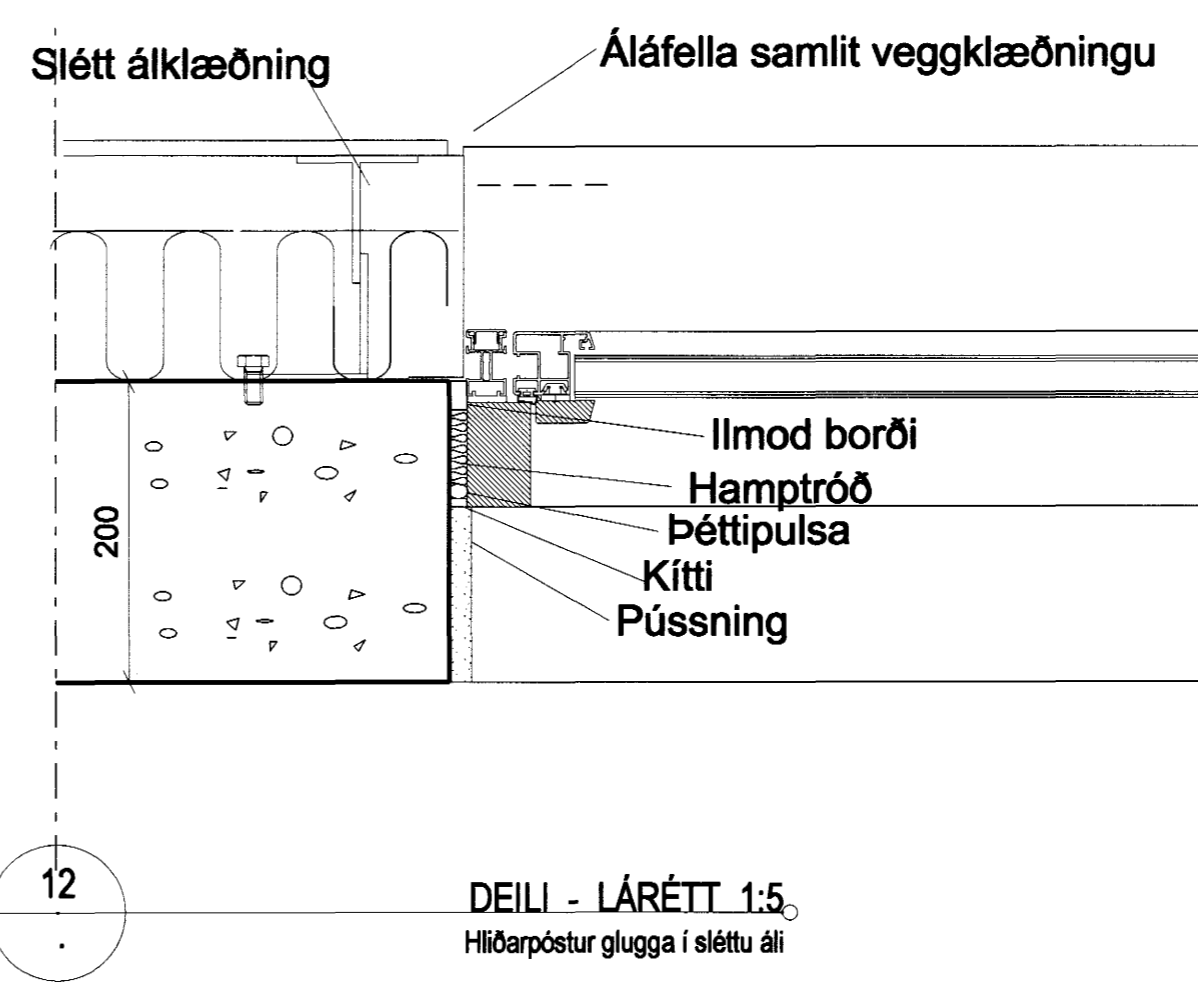

11 DEILI - LÓÐRÉTT 1:5
Deili í skyggni/glugga yfir inngangi

LÓÐRÉTT DEILI

12 DEILI - LÁRÉTT 1:5
Hliðarpóstur glugga í sléttu áli

14 DEILI - LÁRÉTT 1:5
Innhorn, báruál/slétt
21-03, 21-05

13 DEILI - LÁRÉTT 1:5
Hliðarpóstur glugga í báruáli

Öll mál athugist á staðnum áður en smíði hefst.
Mælið ekki af teikningu

ÚTGÁFA | TEIKNAD | SAMÞYKKT | DAGS
BREYTINGAR

Samþykkt þann
13 SEPT. 2004
Byggingafrulltrúinn í Hafnarfirði
F.h. Sigurbjartur Halldórsson