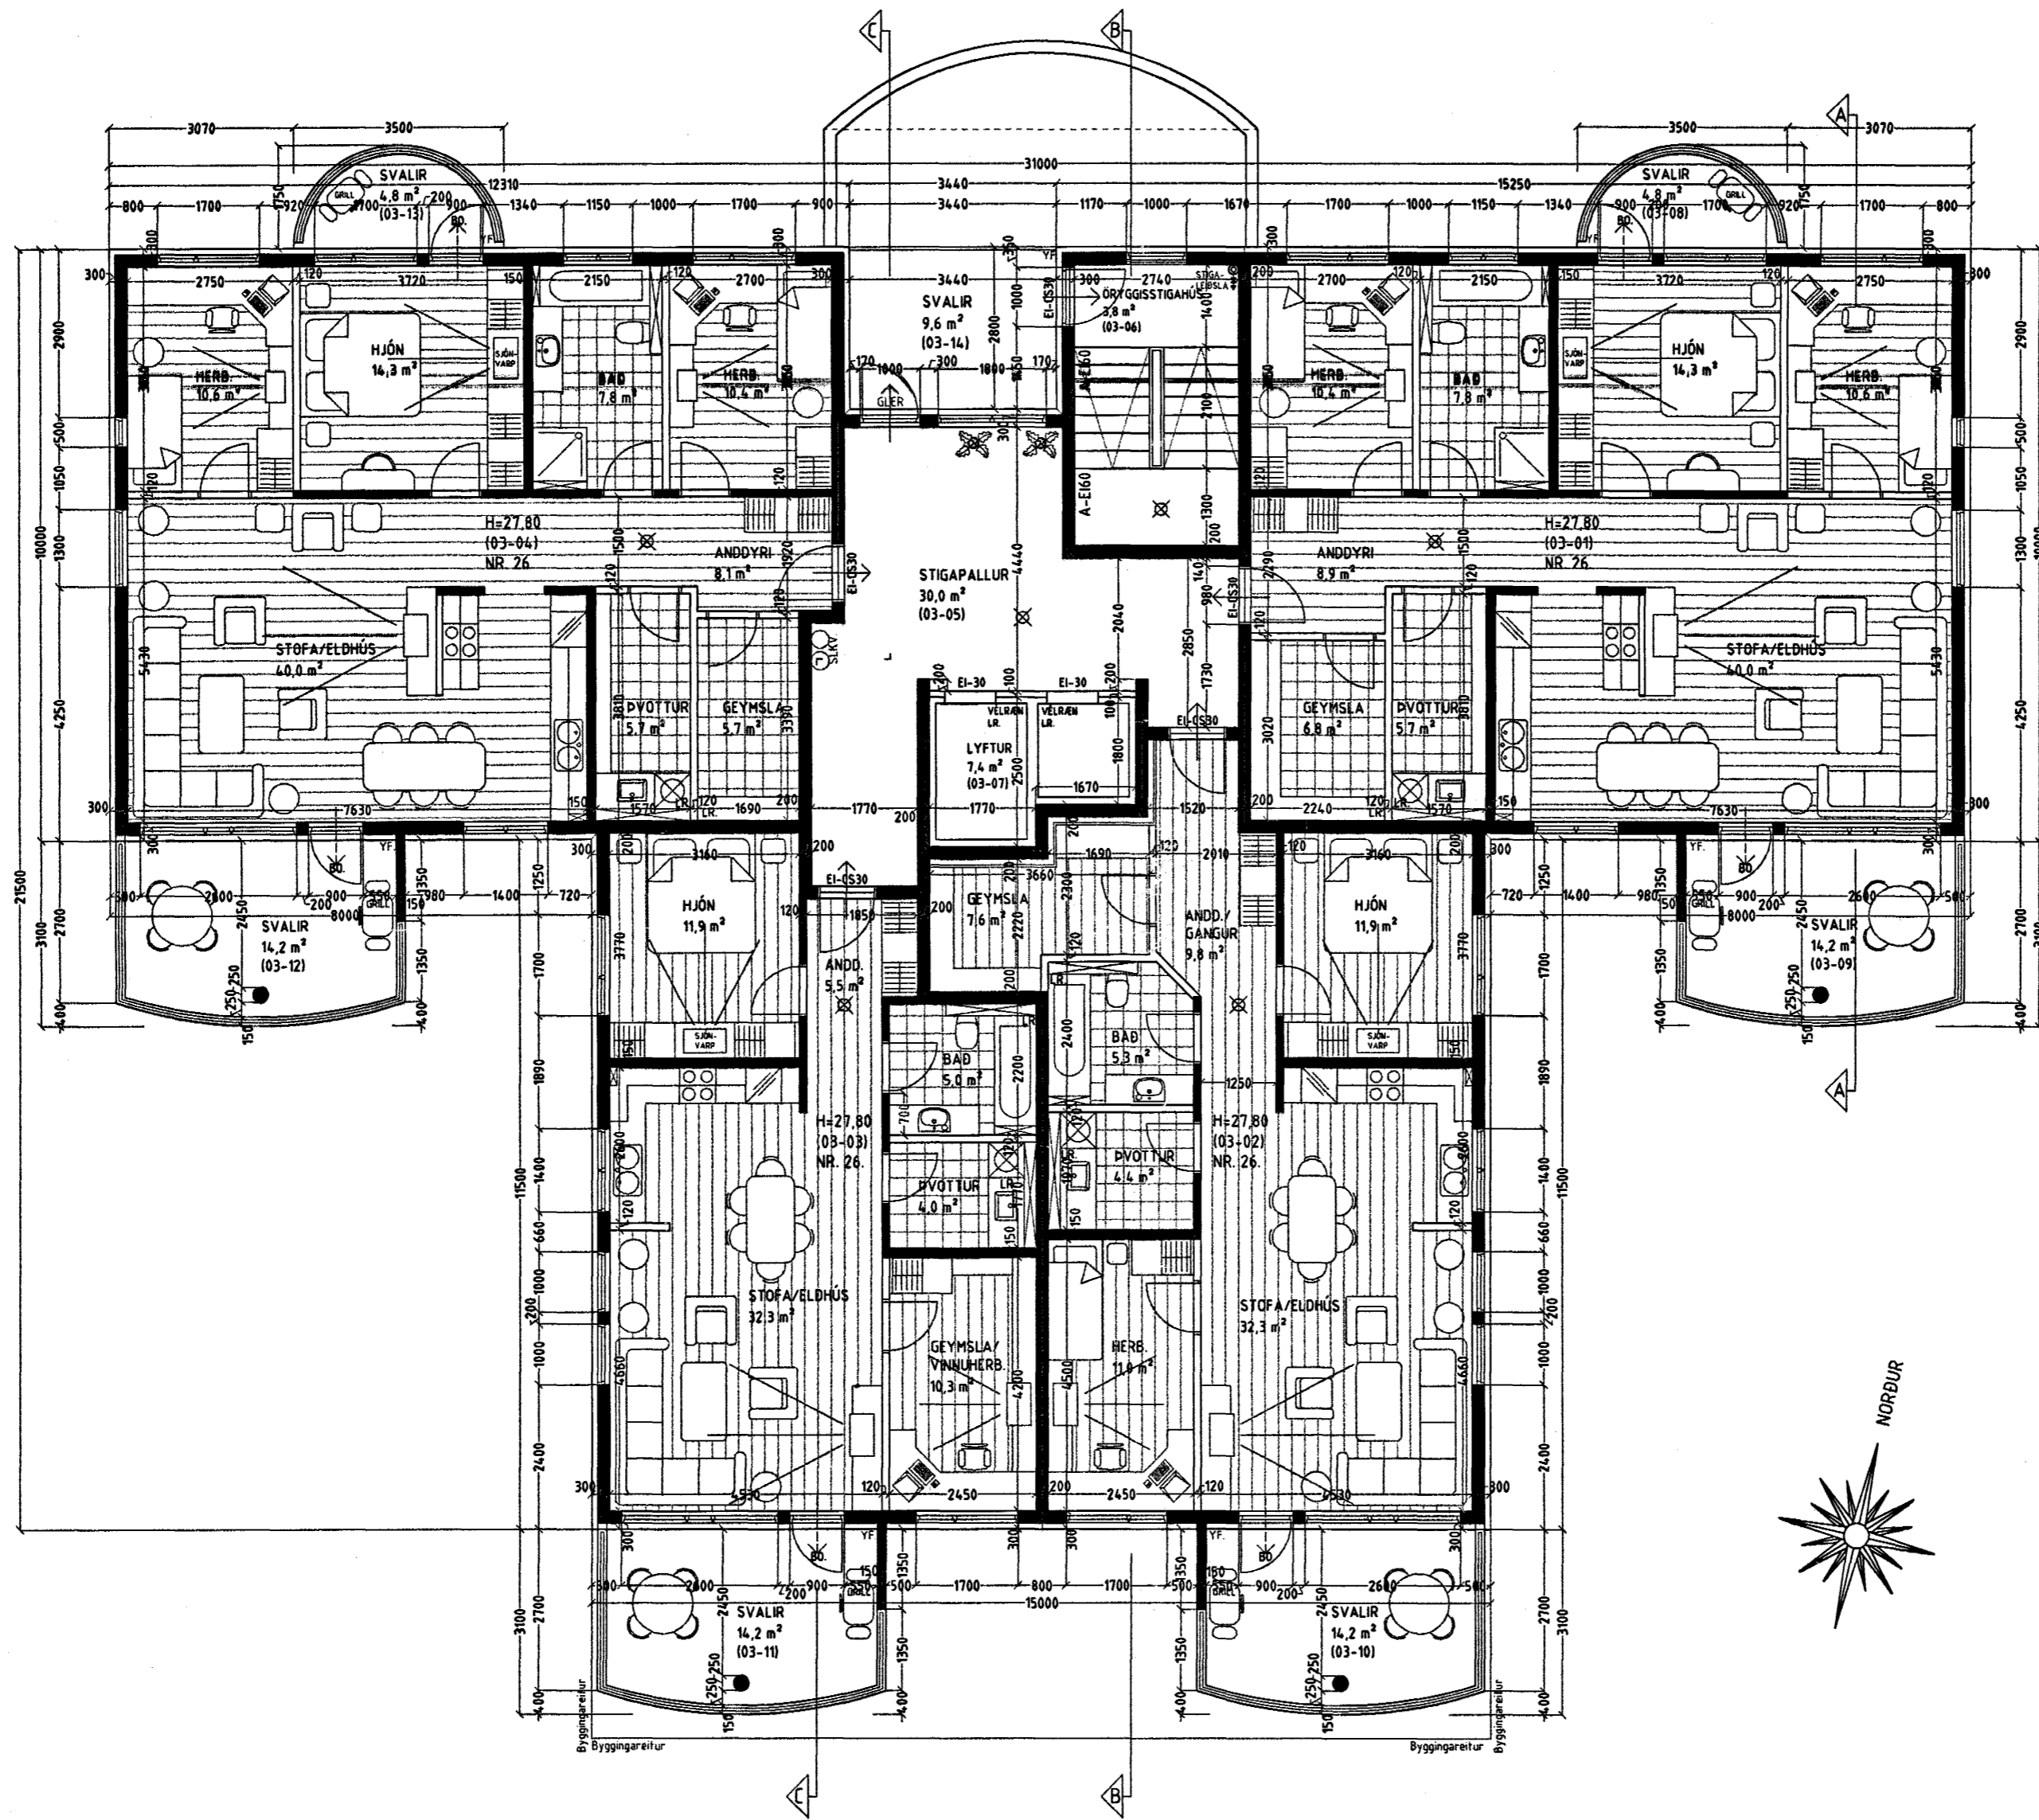

DREKAVELLIR 26 HAFNARFIRÐI.

GRUNNMYND 3. HÆÐ MKV. 1:100.

Vandandi frekari málsetningar, sjá sérteikningar aðalhönnuðar í mkv. 1:50.
Séruppdrættir skulu unnir þegar aðaluppdrættir hafa verið samþykktir af byggingaryfirvöldum.

Skýringar:	Aðaluppdráttur.
Teikning:	Grunnmynd 3. hæð.
Mælikvæði:	1: 100. Dagsetning: 15. júní 2004.
Undirskrift:	<i>18/6 04 Sigurður Þorvarðarson</i>
Blað nr:	4 af 19.
Breytt:	