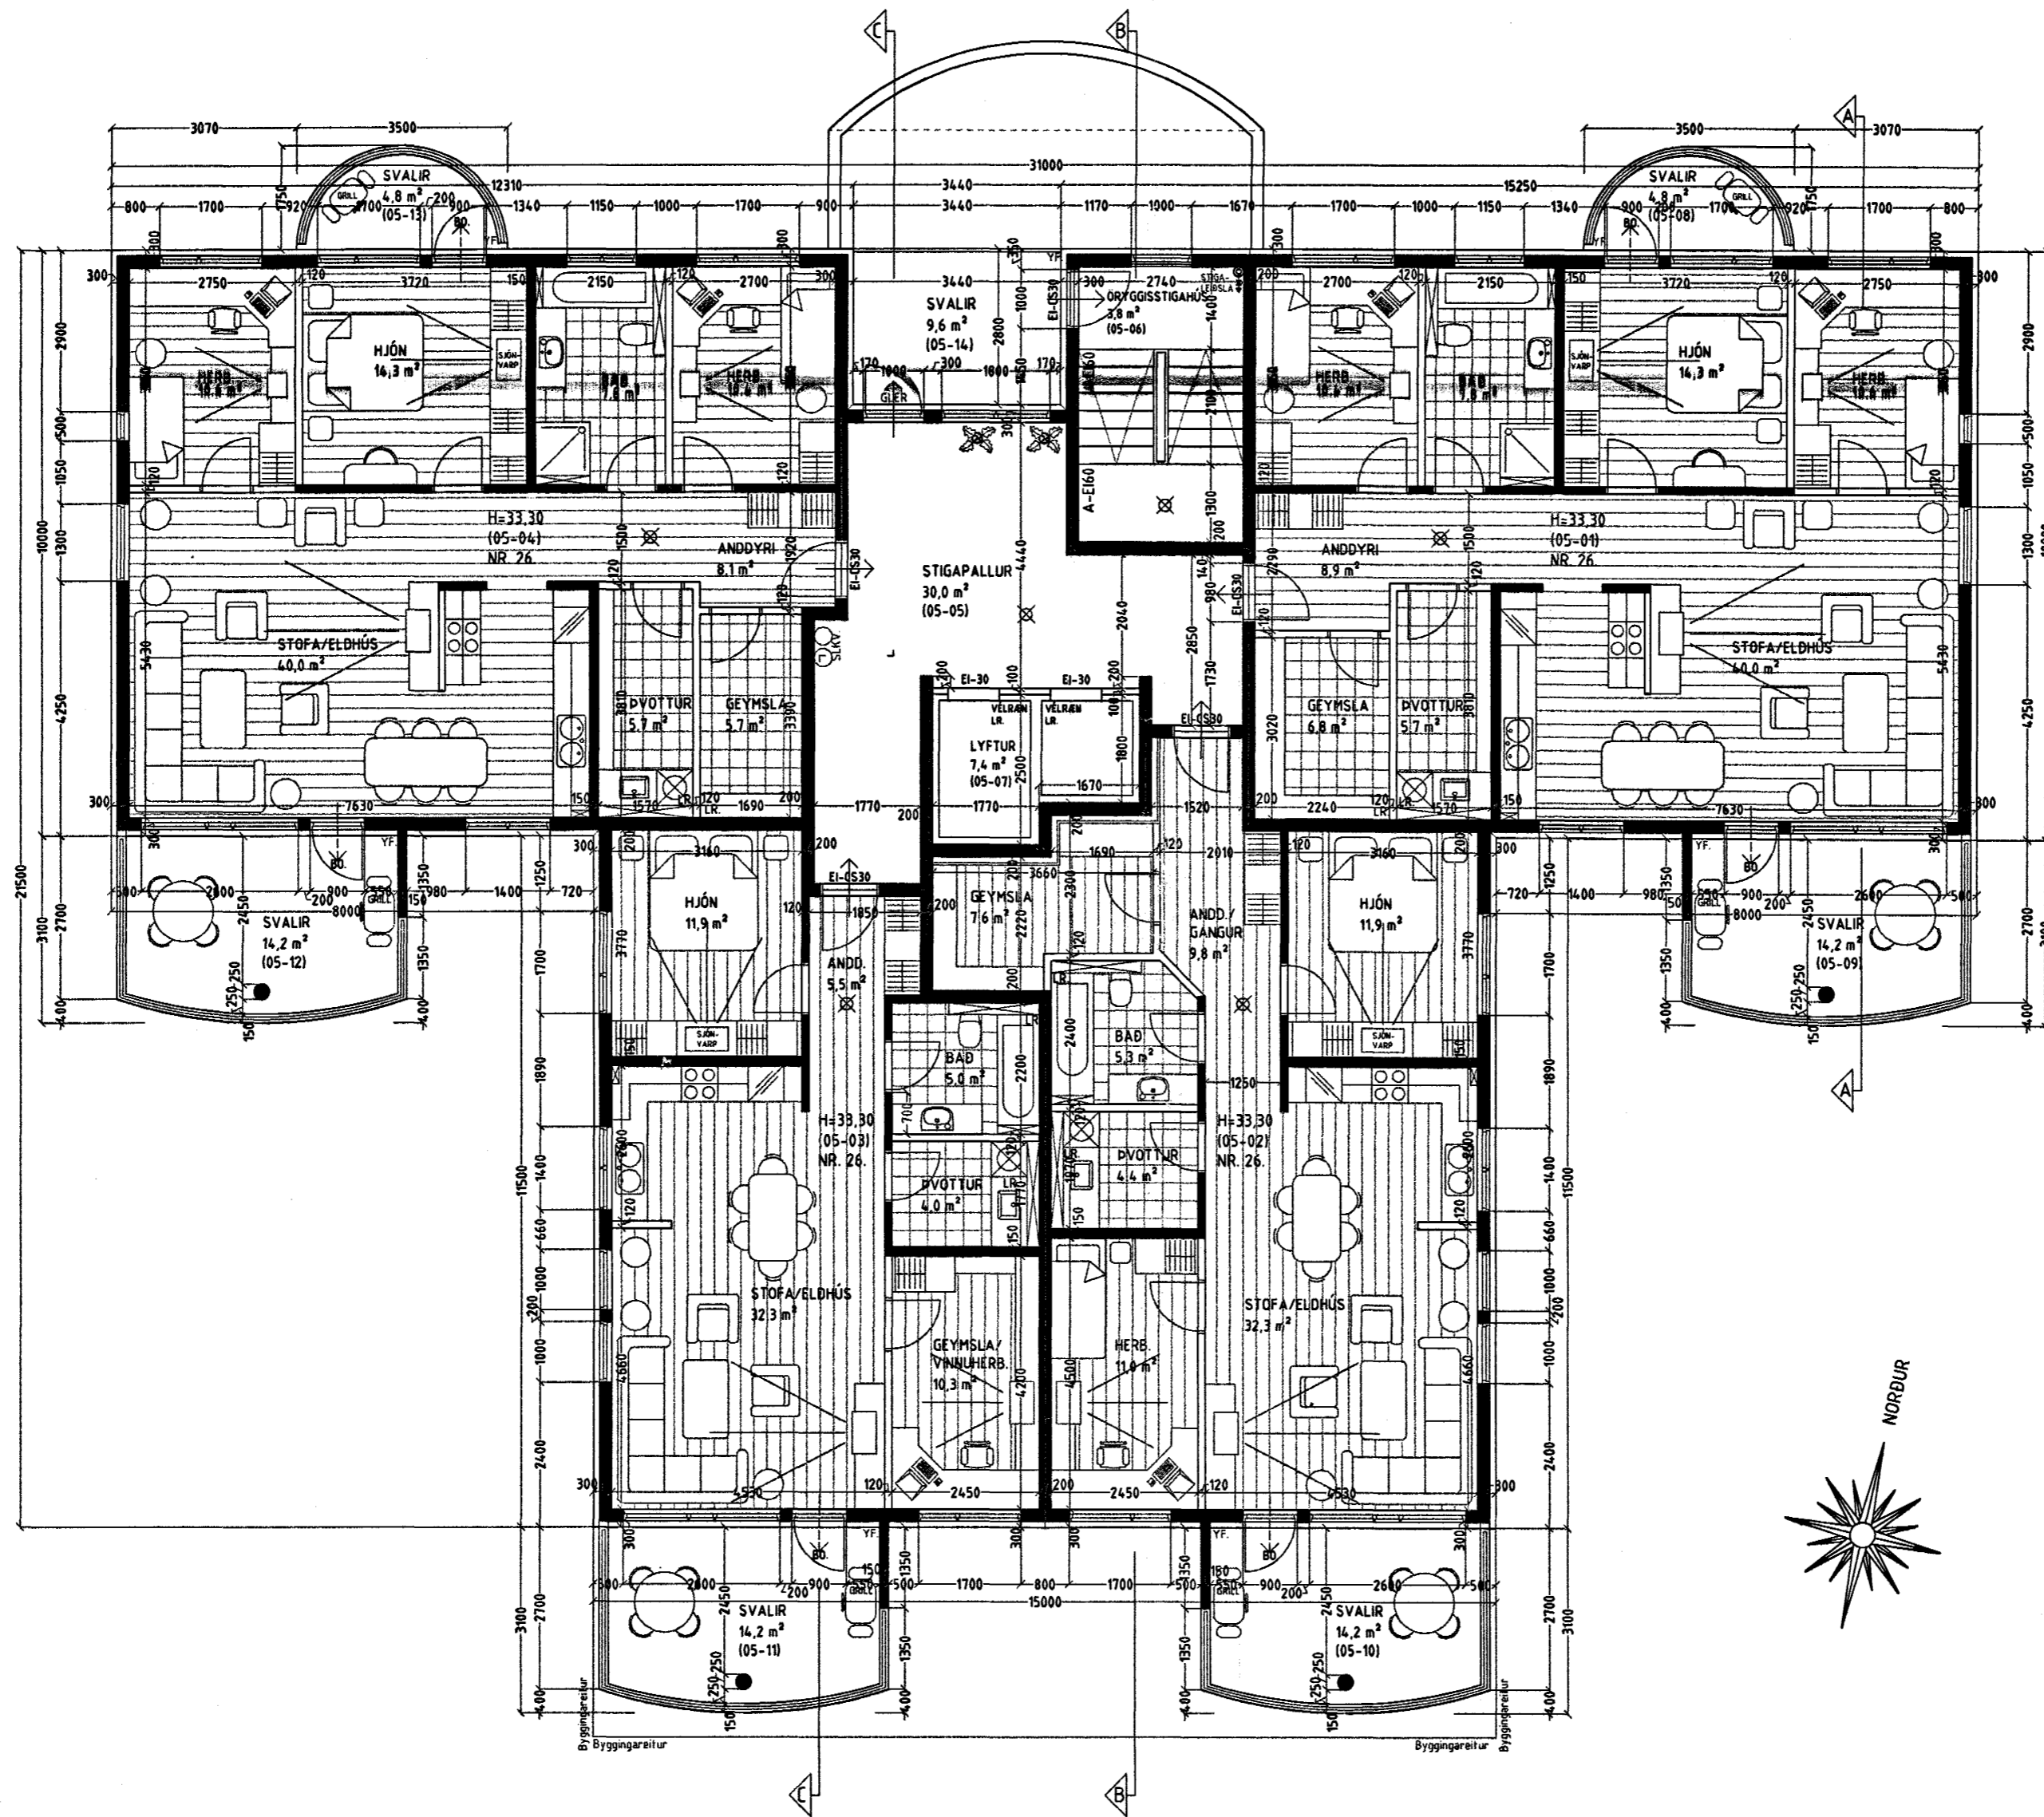

# DREKAVELLIR 26 HAFNARFIRÐI.

**GRUNNMYND 5. HÆÐ MKV. 1:100.**

Vaðandi frekari málsetningar, sjá sérteikningar aðalhönnuðar í mkv. 1:50. Séruppdrættir skulu unnir þegar aðaluppdrættir hafa verið samþykktir af byggingaryfirvöldum.

Skýringar:	Aðaluppdráttur.	
Teikning:	Grunnmynd 5. hæð.	
Mælikvarði:	1: 100.	Dagsetning: 15 júní 2004.
Undirskrift:	<i>18/6 04 lisp</i>	
Blað nr.:	6 af 19.	
Breytt:		