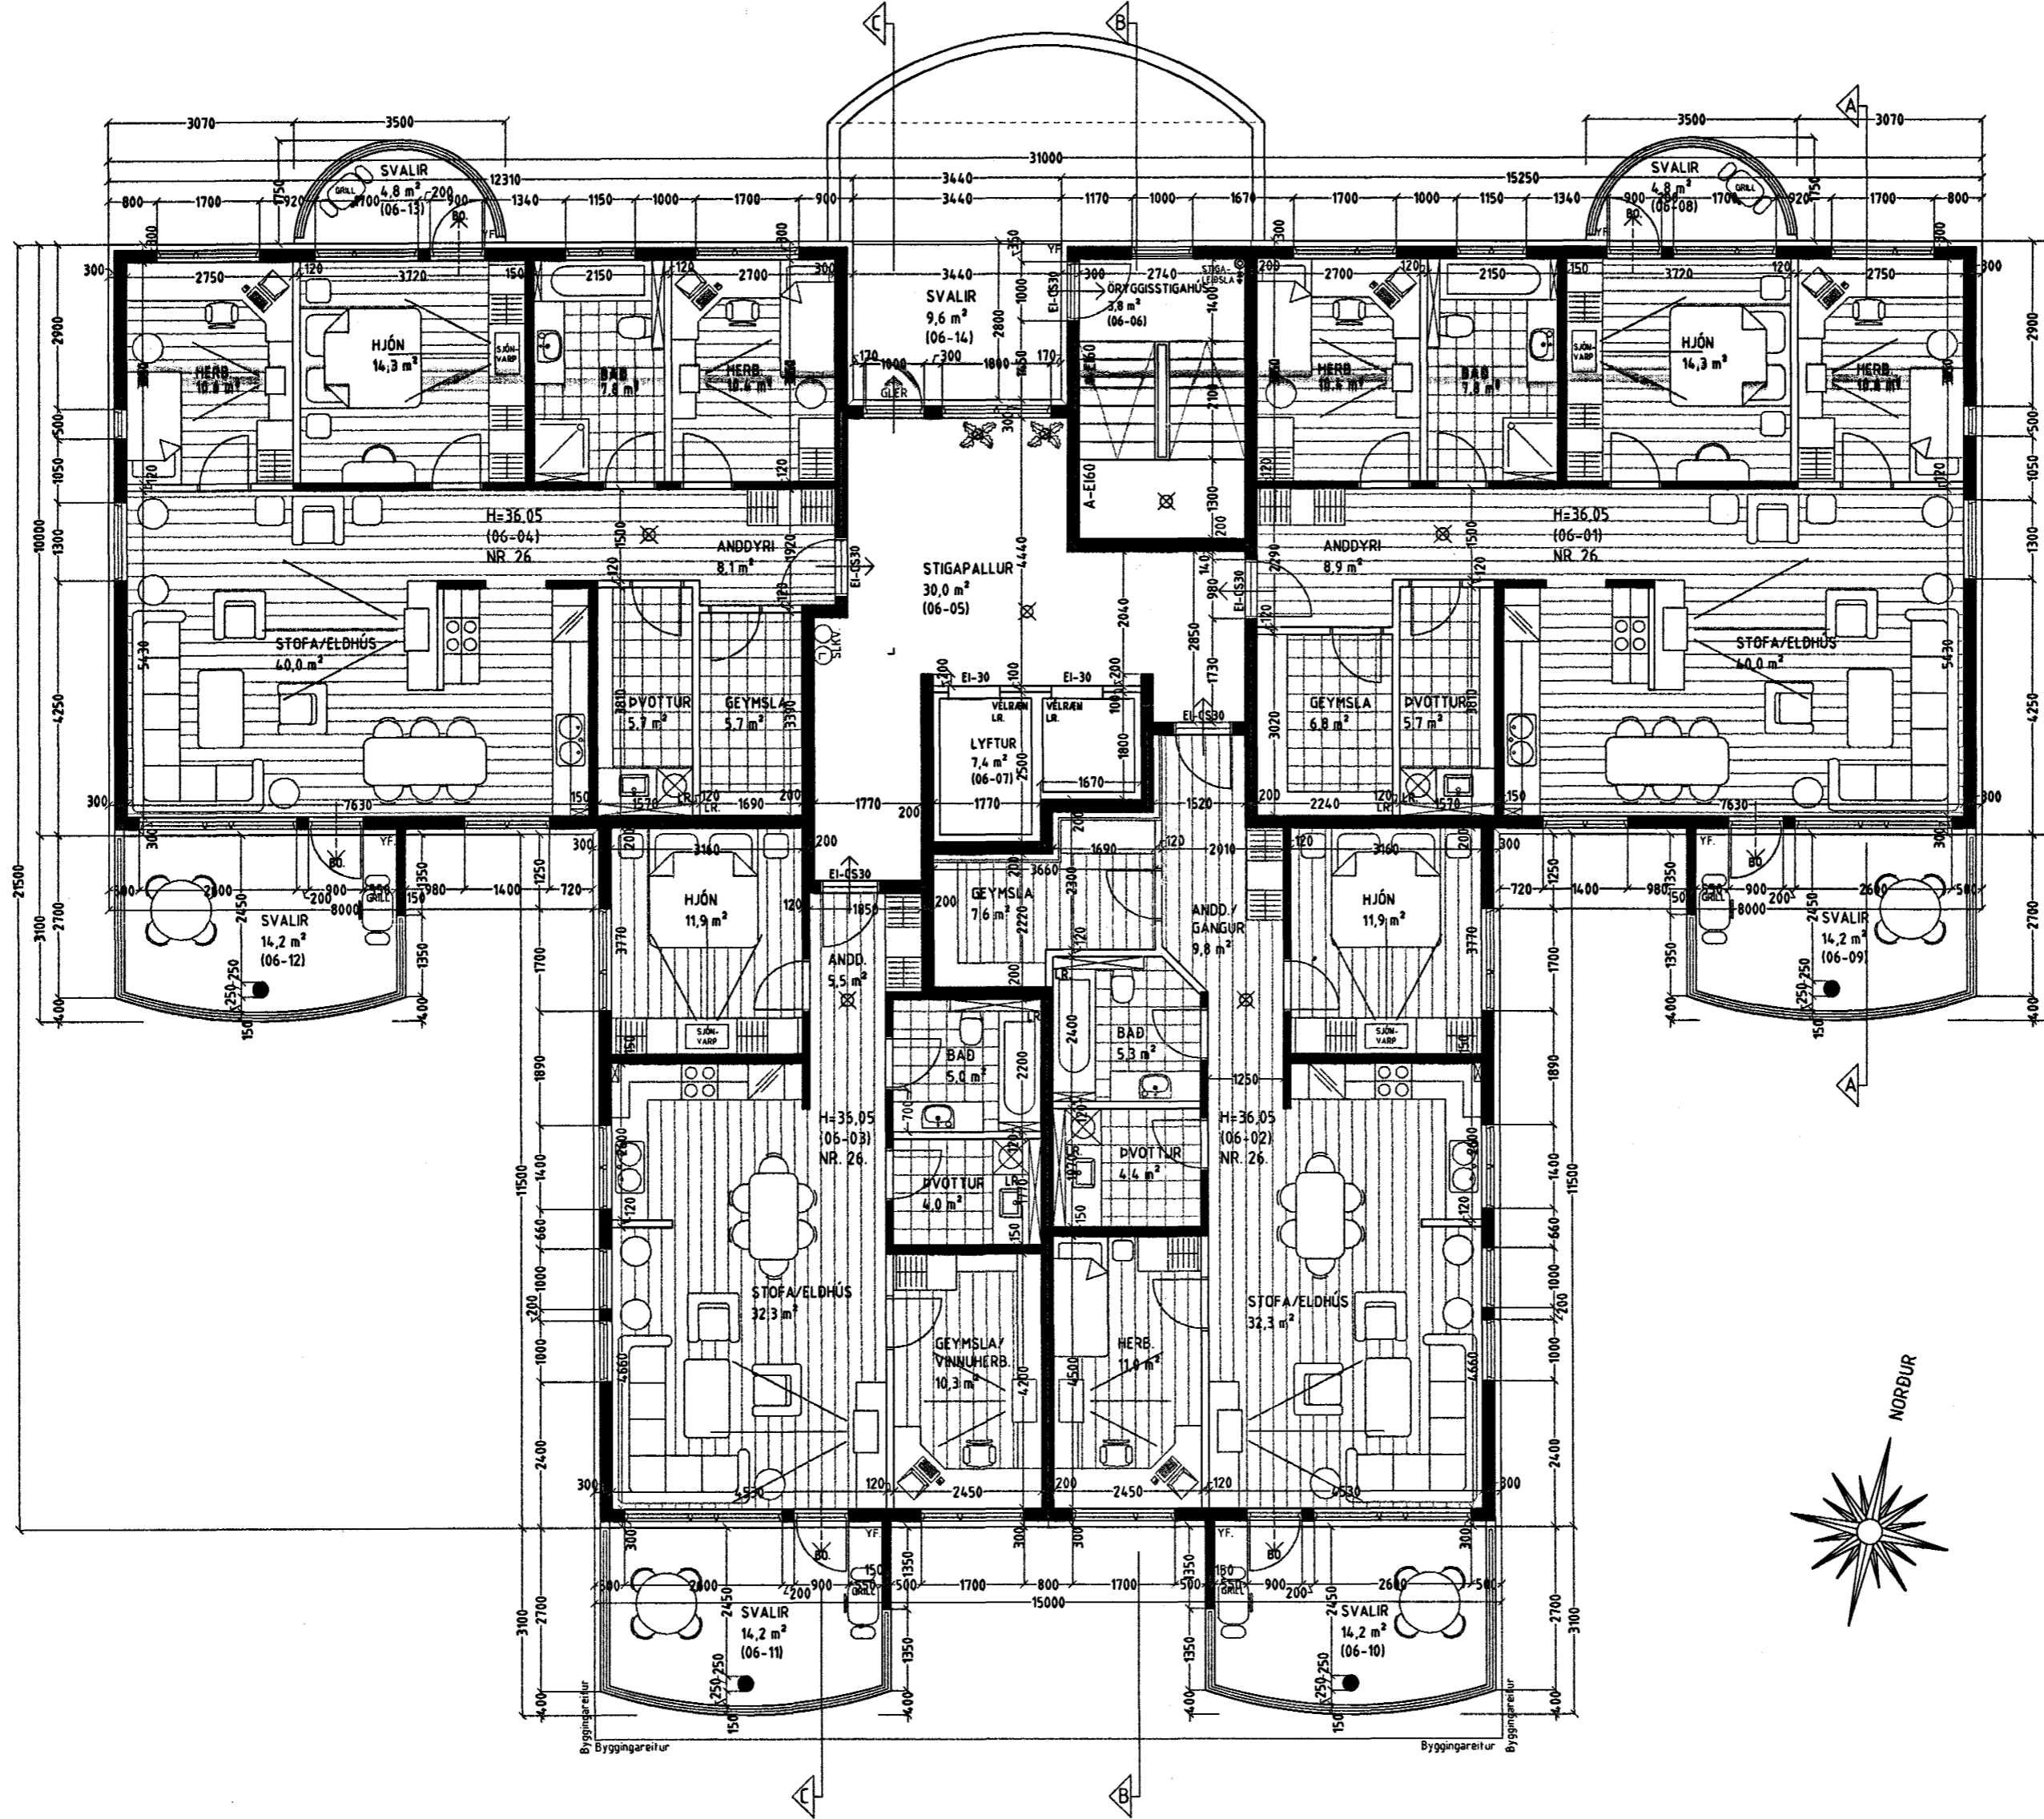

DREKAVELLIR 26 HAFNARFIRÐI.

GRUNNMYND 6. HÆÐ MKV. 1:100.

Vaðandi frekari málsetningar, sjá sérteikningar aðalhönnuðar í mkv. 1:50.
Séruppdrættir skulu unnir þegar aðaluppdrættir hafa verið samþykktir af byggingaryfirvöldum.

Skýringar:	Aðaluppdráttur.	
Teikning:	Grunnmynd 6. hæð.	
Mælikvarði:	1: 100.	Dagsetning: 15 júní 2004.
Undirskrift:	<i>18/6 04 [Signature]</i>	
Blað nr:	7 af 19.	
Breytt:		