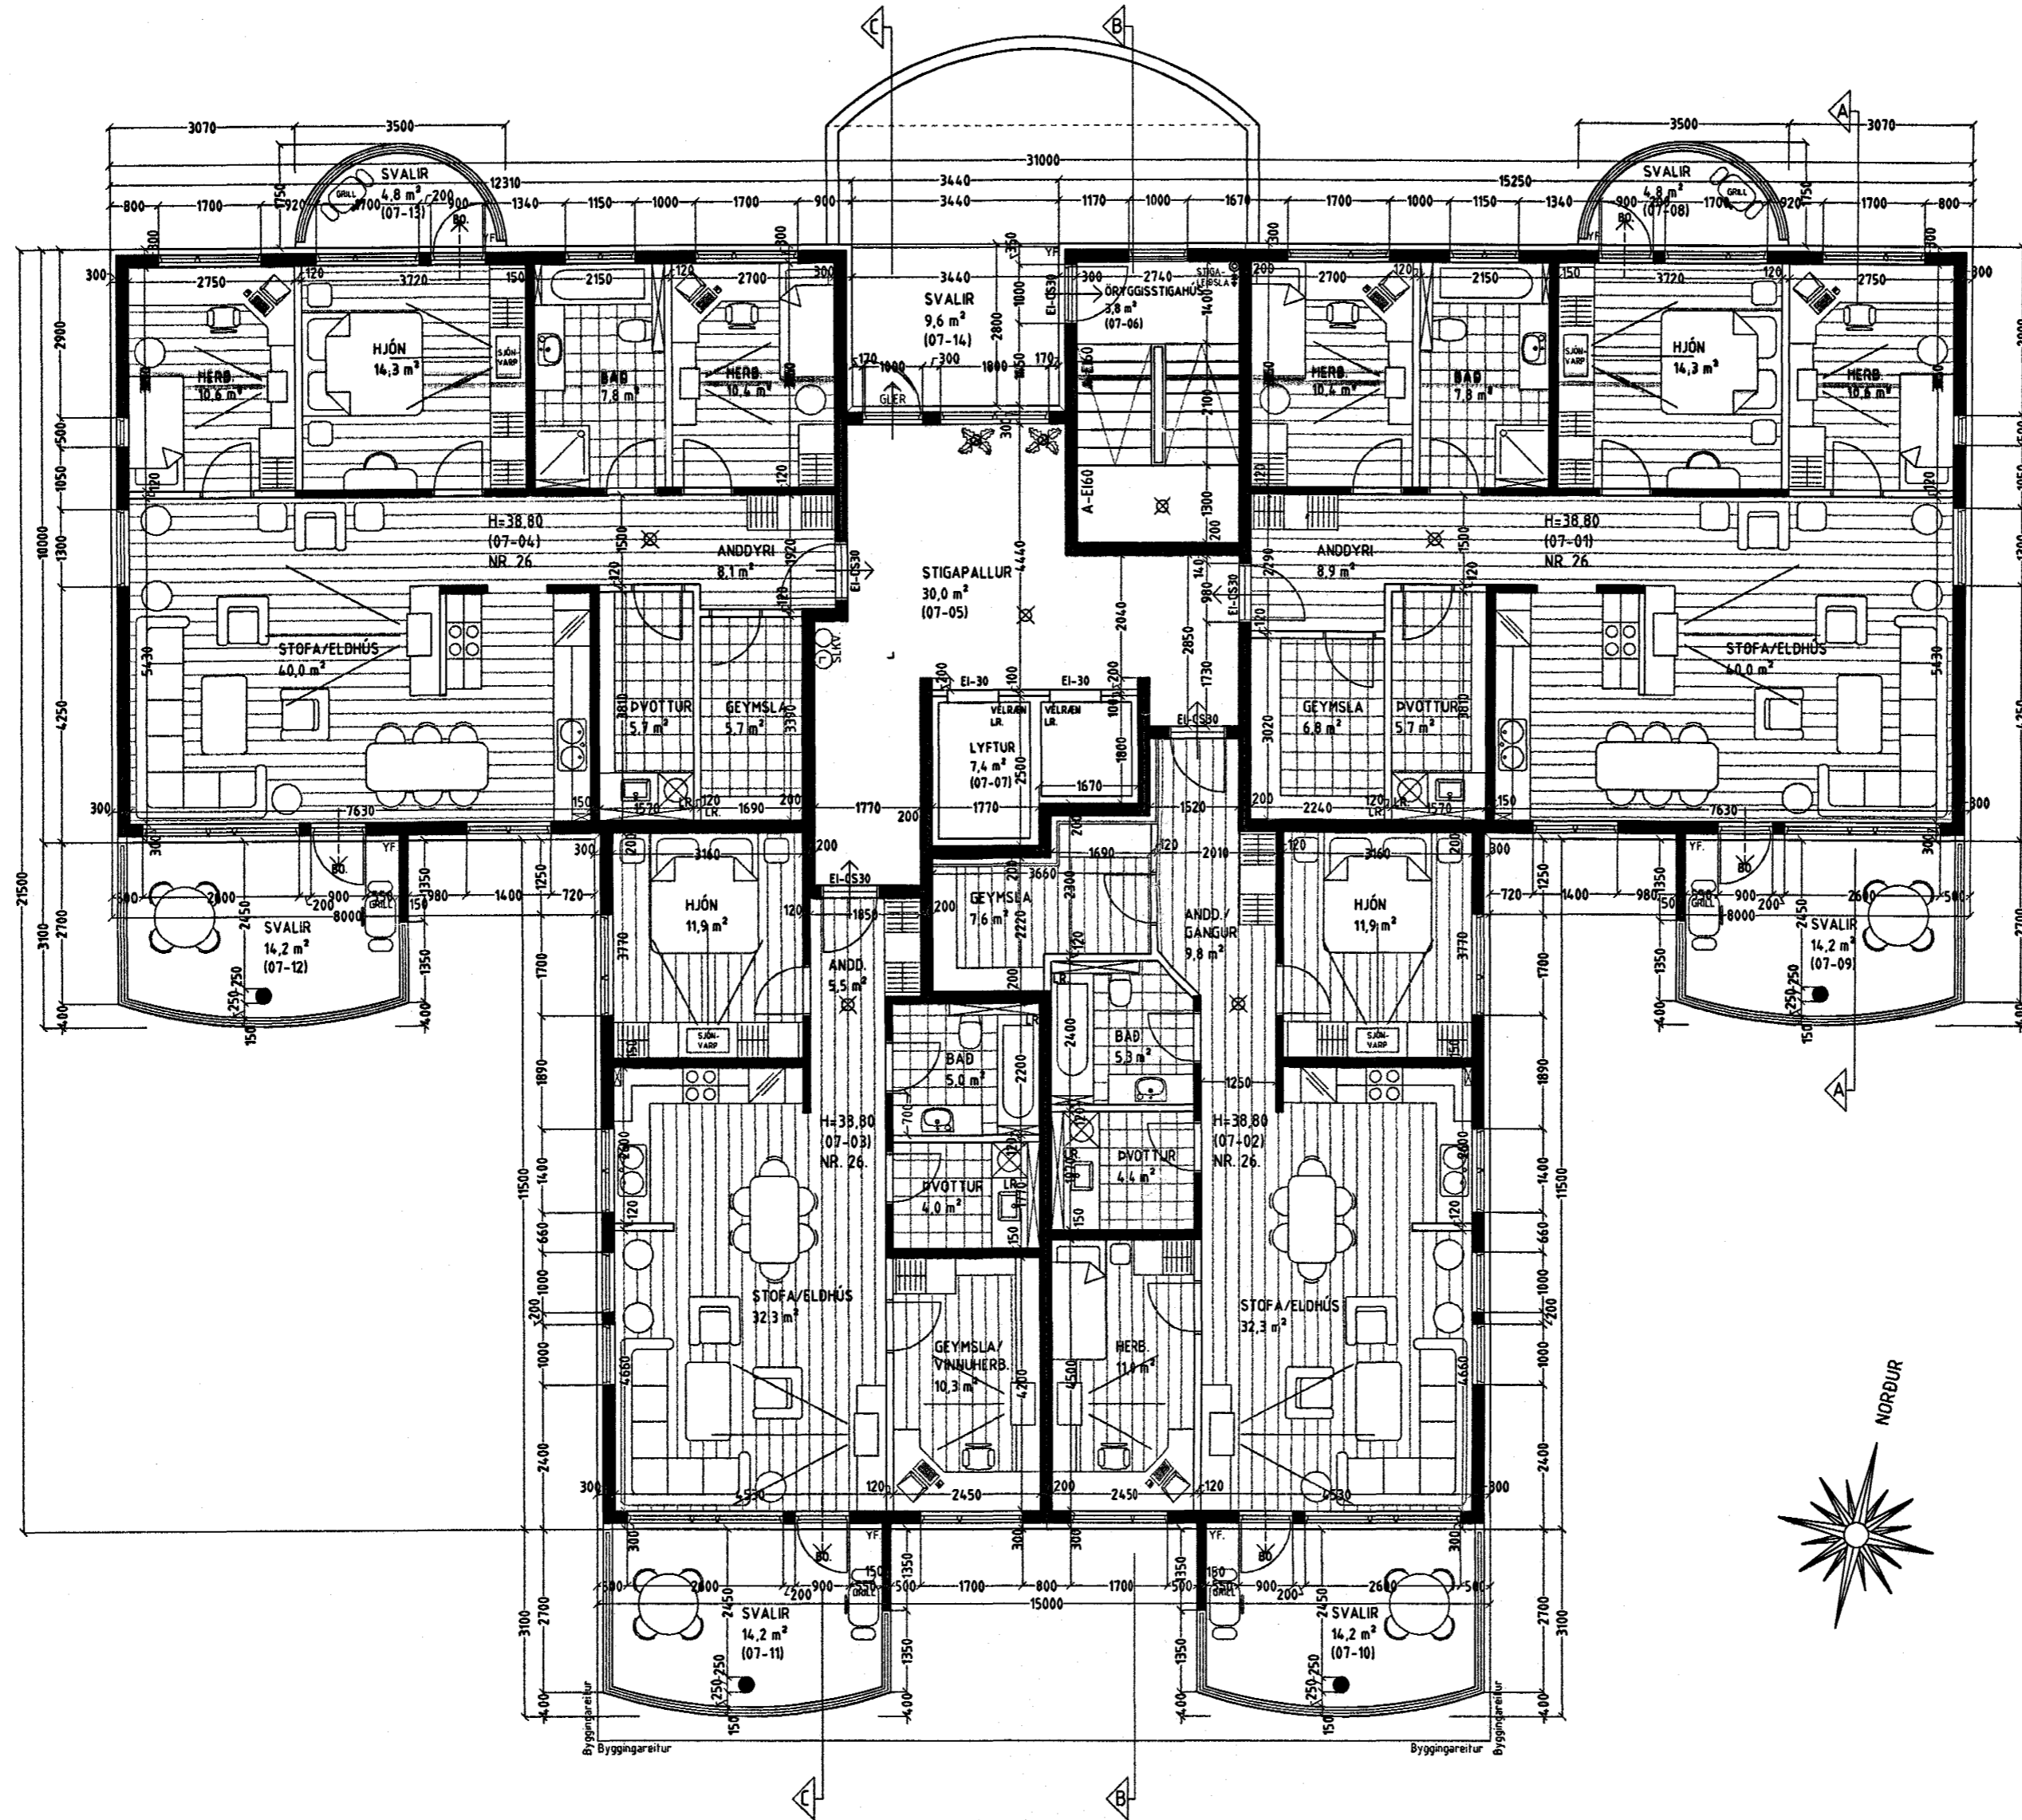

DREKAVELLIR 26 HAFNARFIRÐI.

GRUNNMYND 7. HÆÐ MKV. 1:100.

Vardandi frekari málsetningar, sjá sérteikningar aðalhönnuðar í mkv. 1:50.
Séruppdrættir skulu unnir þegar aðaluppdrættir hafa verið samþykktir af byggingaryfirvöldum.

Skýringar:	Aðaluppdráttur.
Teikning:	Grunnmynd 7. hæð.
Mælikvarði:	1 : 100.
Dagsetning:	15 júní 2004.
Undirskrift:	<i>18/6 04 Sigurður Þorvarðarson</i>
Blað nr:	8 af 19.
Breytt:	