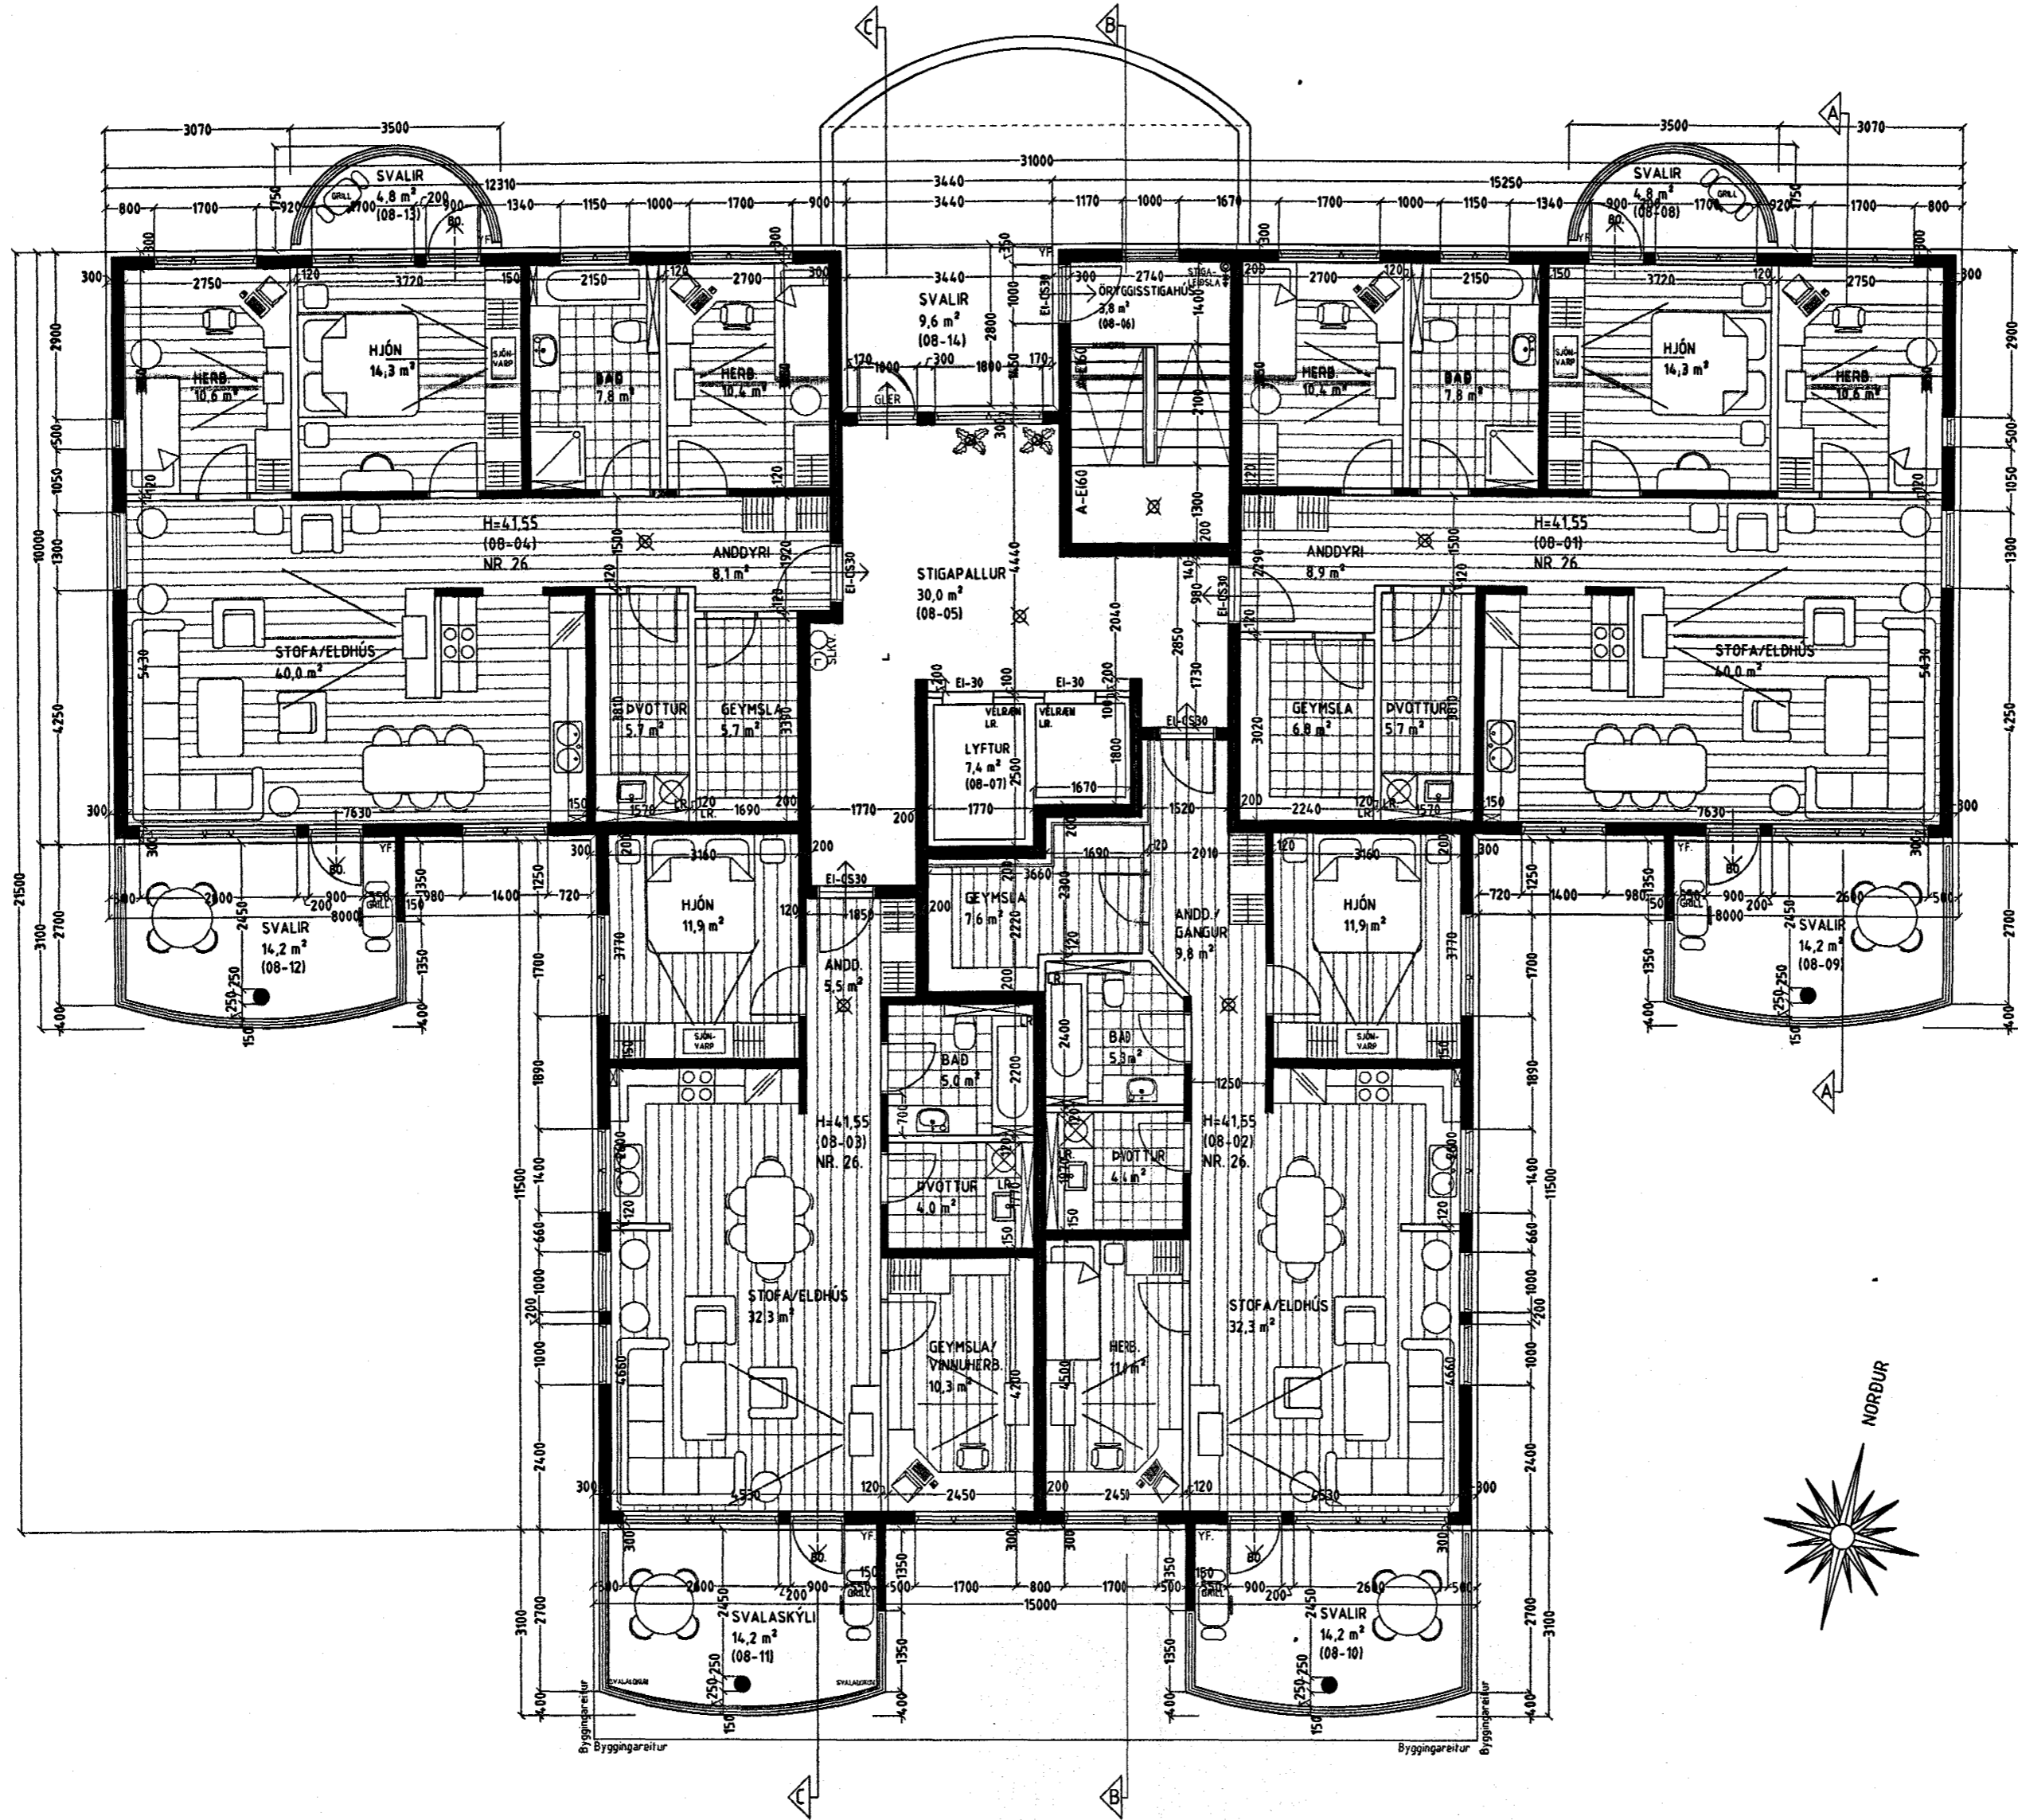

DREKAVELLIR 26 HAFNARFIRÐI.

GRUNNMYND 8. HÆÐ MKV. 1:100.

Varðandi frekari málsetningar, sjá sérteikningar aðalhönnuðar í mkv. 1:50.
Séruppdrættir skulu unnir þegar aðaluppdrættir hafa verið samþykktir af byggingaryfirvöldum.

Skýringar:	Aðaluppdráttur.
Teikning:	Grunnmynd 8. hæð.
Mælikvarði:	1 : 100.
Dagsetning:	15 júní 2004.
Undirskrift:	<i>18/6 04 [Signature]</i>
Blað nr.:	9 af 19.
Breytt:	