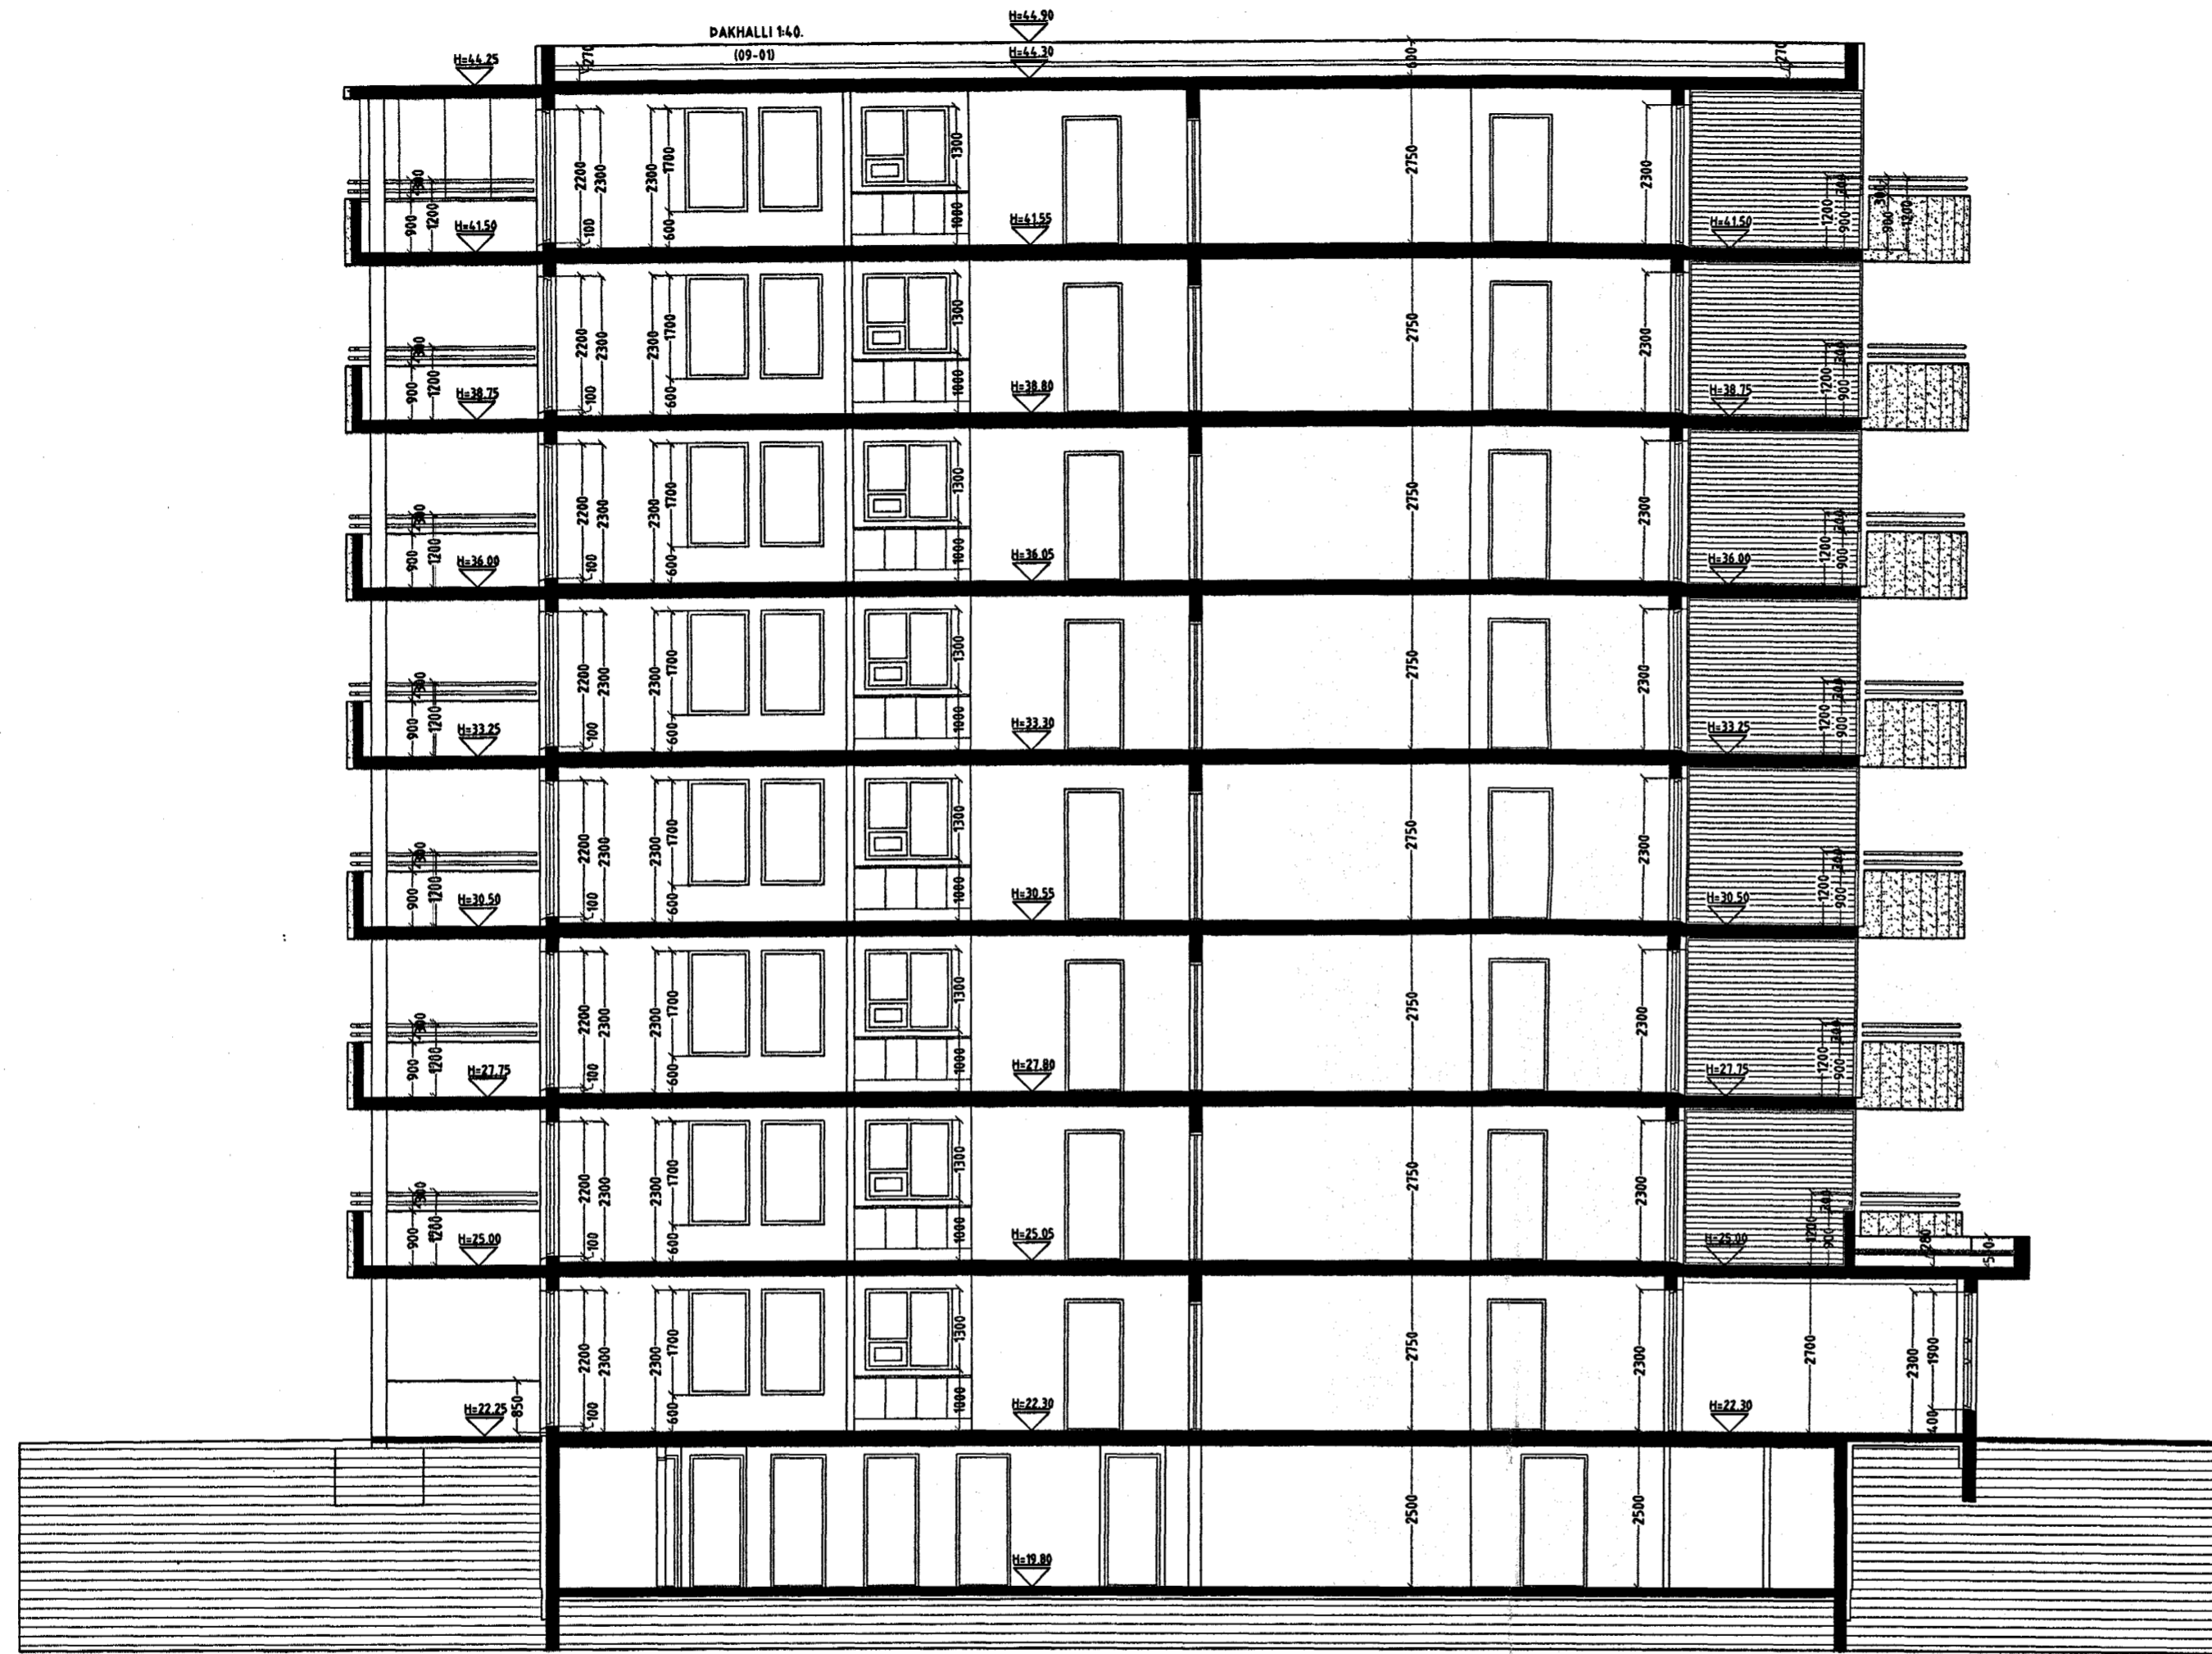

DREKAVELLIR 26 HAFNARFIRÐI.

SNID C-C MKV. 1:100.