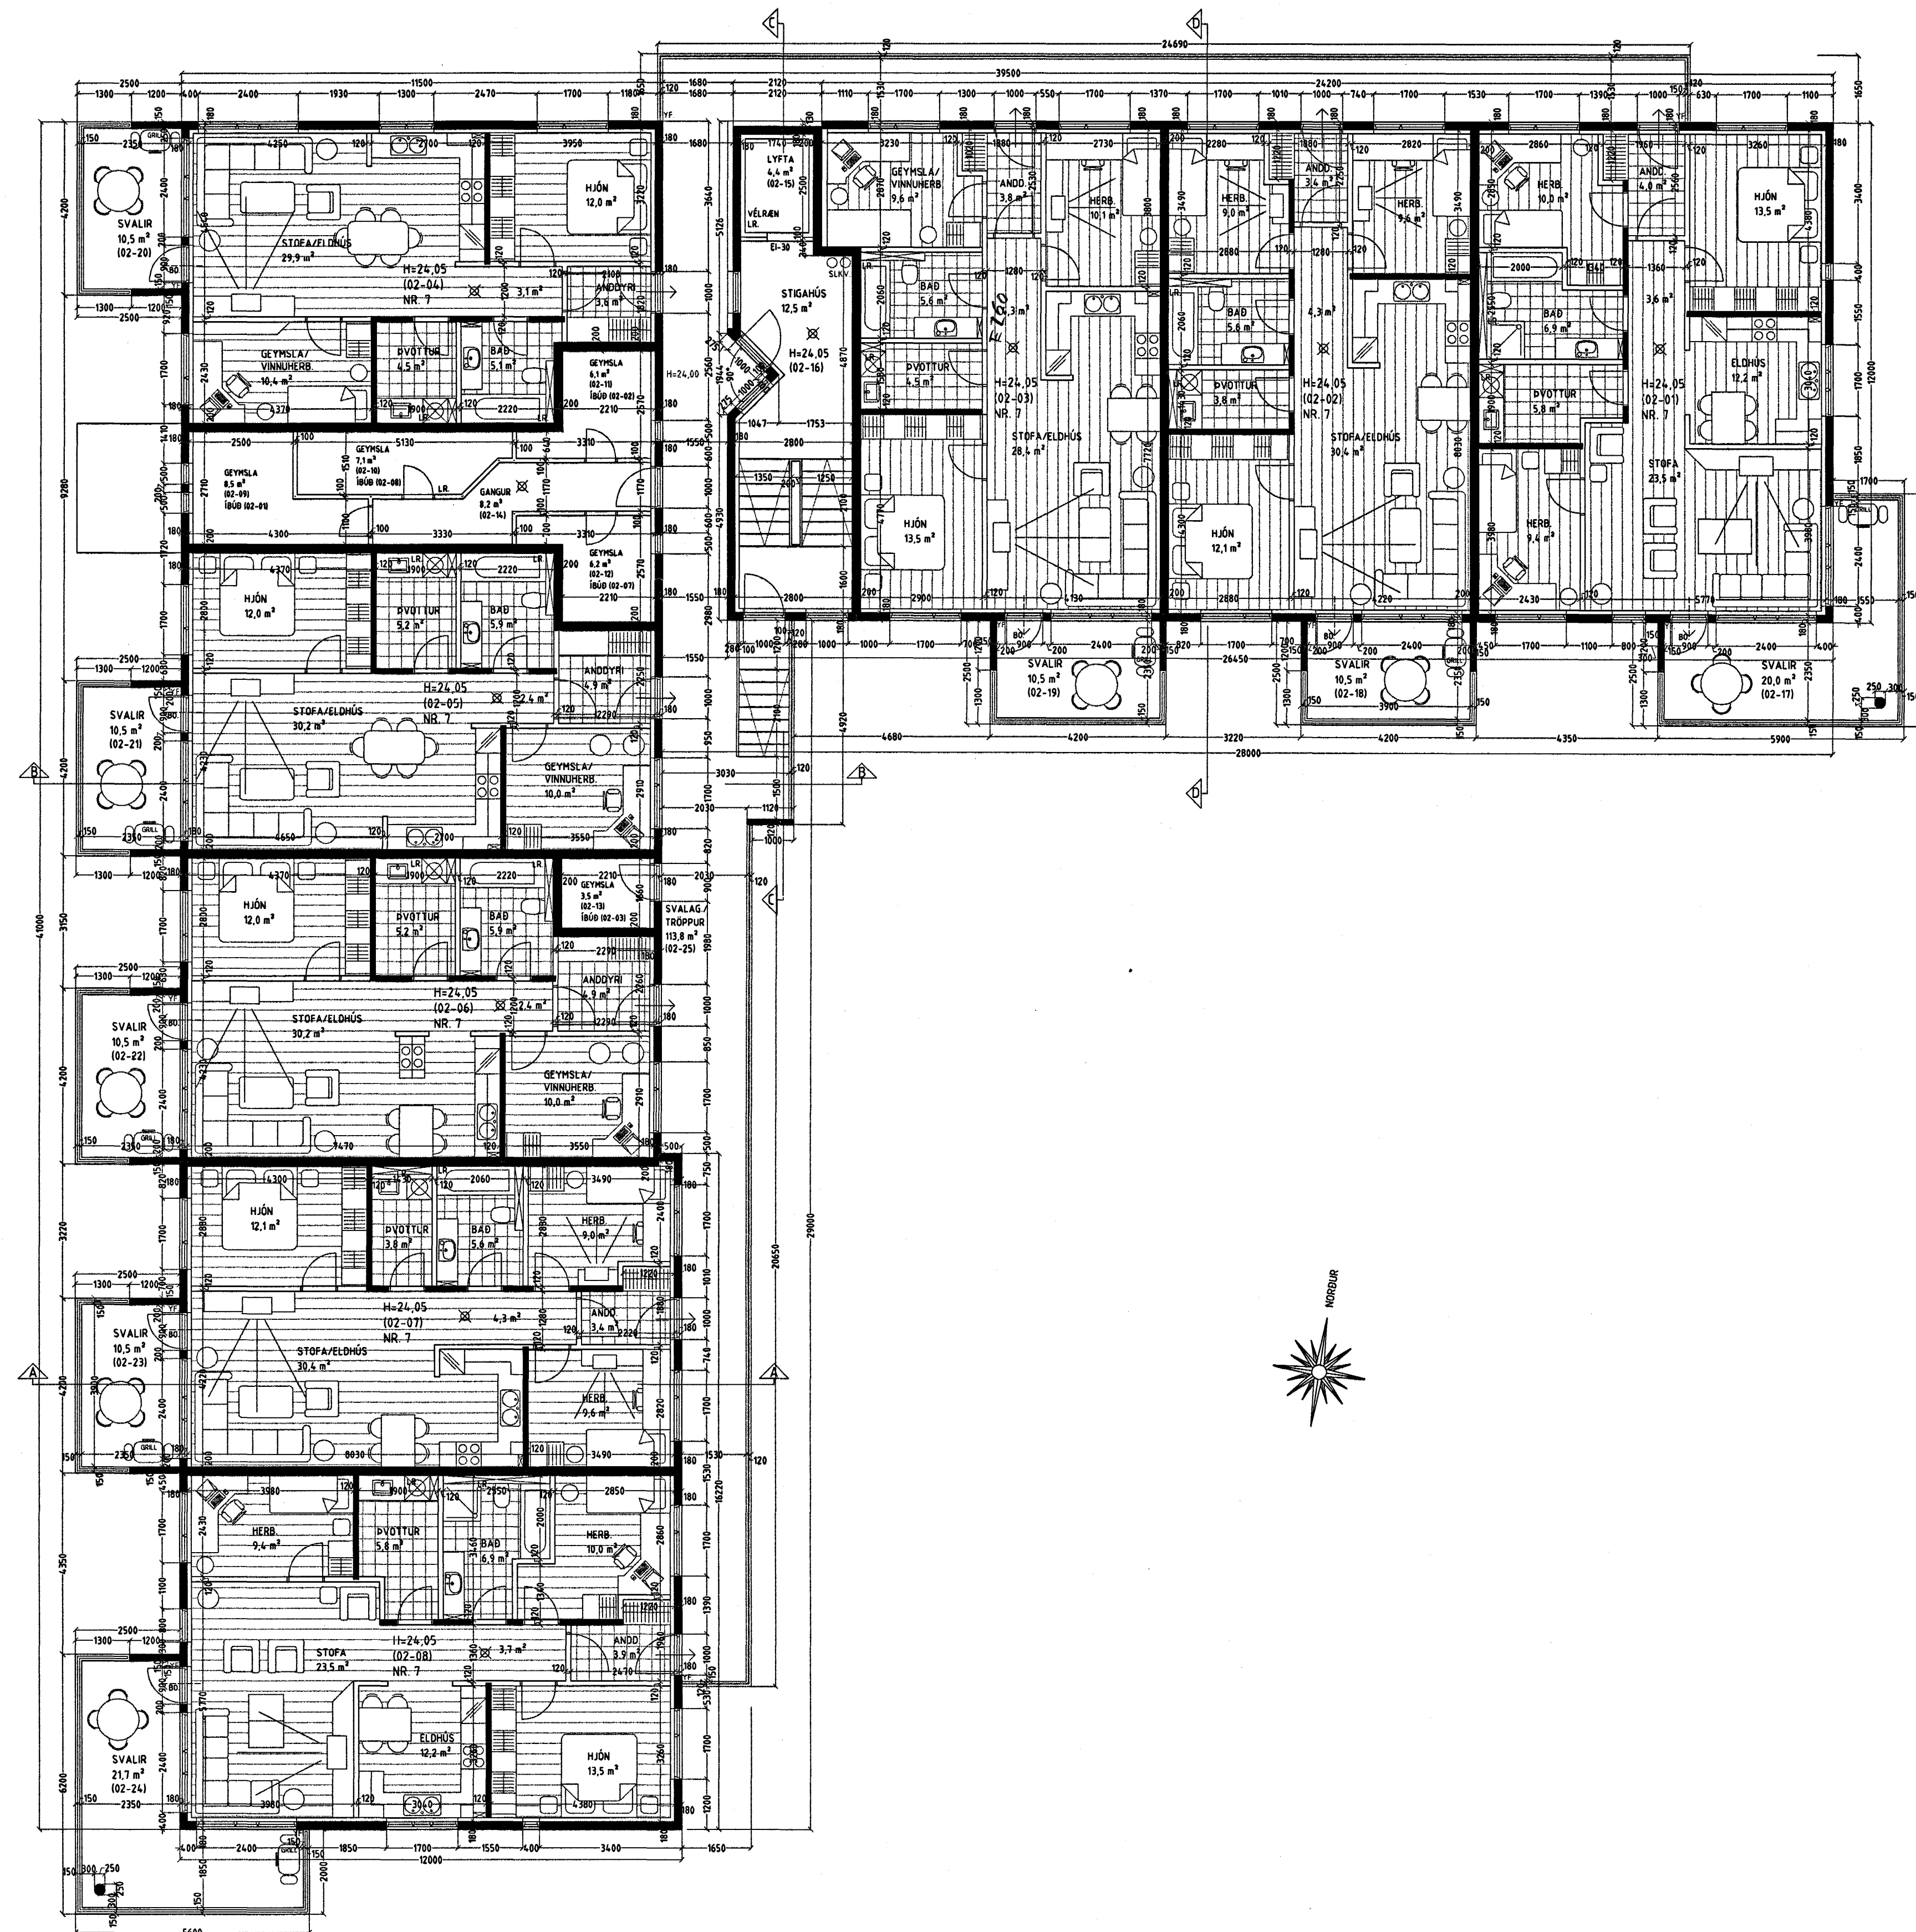

ESKIVELLIR 7 HAFNARFIRÐI.

GRUNNMYND 2. HÆÐ MKV. 1:100.

ESKIVELLIR 7 HAFNARFIRÐI.

Sigurður Þorvarðarson byggingafræðingur b.f.í.
Teiknistofan Strandgötu 11 220 Hafnarfirði.
Sími: 5651510. Netfang: teiknistofan@simnet.is
STH. teiknistofan ehf. kt. 510298-2769. Kf. aðalhönnuðar: 141250-4189.

Skýringar:	Aðaluppdráttur.
Teikning:	Grunnmynd 2. hæð.
Mælikvarði:	1: 100. Dagsetning: 6 júlí 2004.
Undirskrift:	8/7 04 <i>[Signature]</i>
Breytt:	Blað nr: 3 af 14.