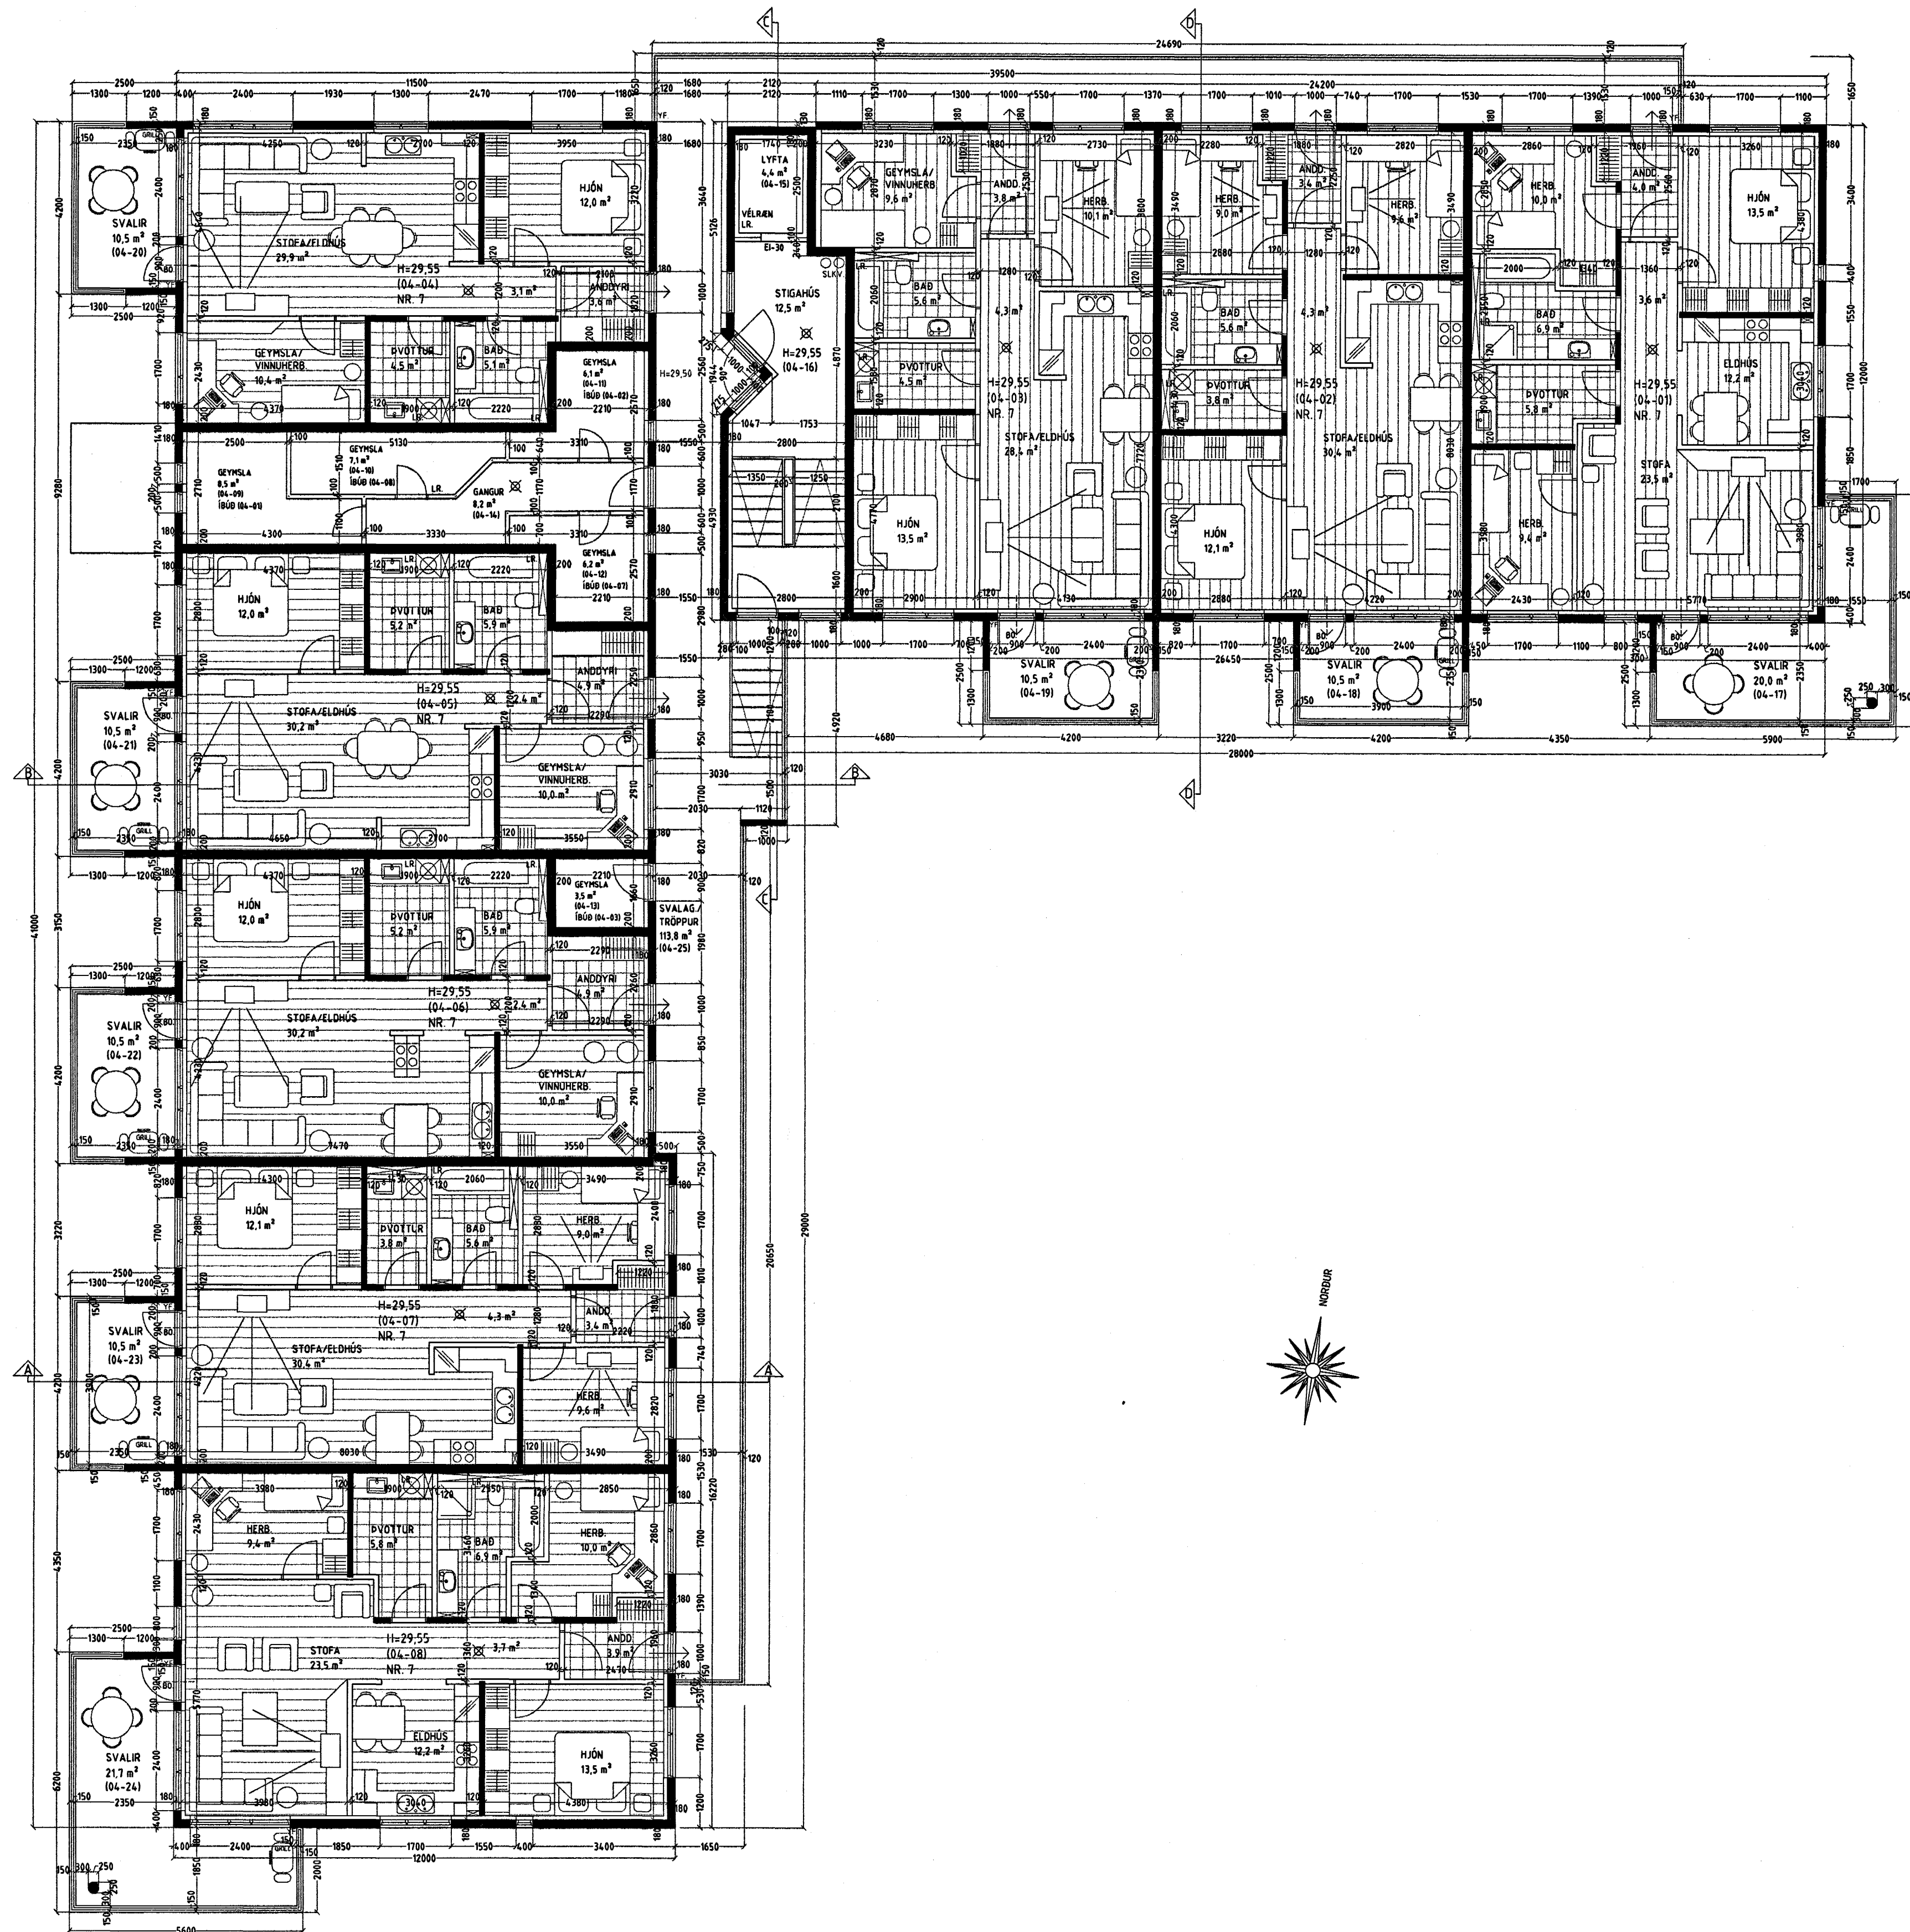

ESKIVELLIR 7 HAFNARFIRÐI.

GRUNNMYND 4. HÆÐ MKV. 1:100.

Varðandi frekari málsetningar, sjá sérteikningar aðalhönnuðar í mkv. 150.
Sérupprættir skulu unnir þegar aðaluppdráttir hafa verið samþykktir af byggingaryfirvöldum.

Skýringar:	Aðaluppdráttur.
Teikning:	Grunnmynd 4. hæð.
Mælikvarði:	1: 100. Dagsetning: 6 júlí 2004.
Undirskrift:	<i>STH</i>
Blað nr:	5 af 14.
Breytt:	