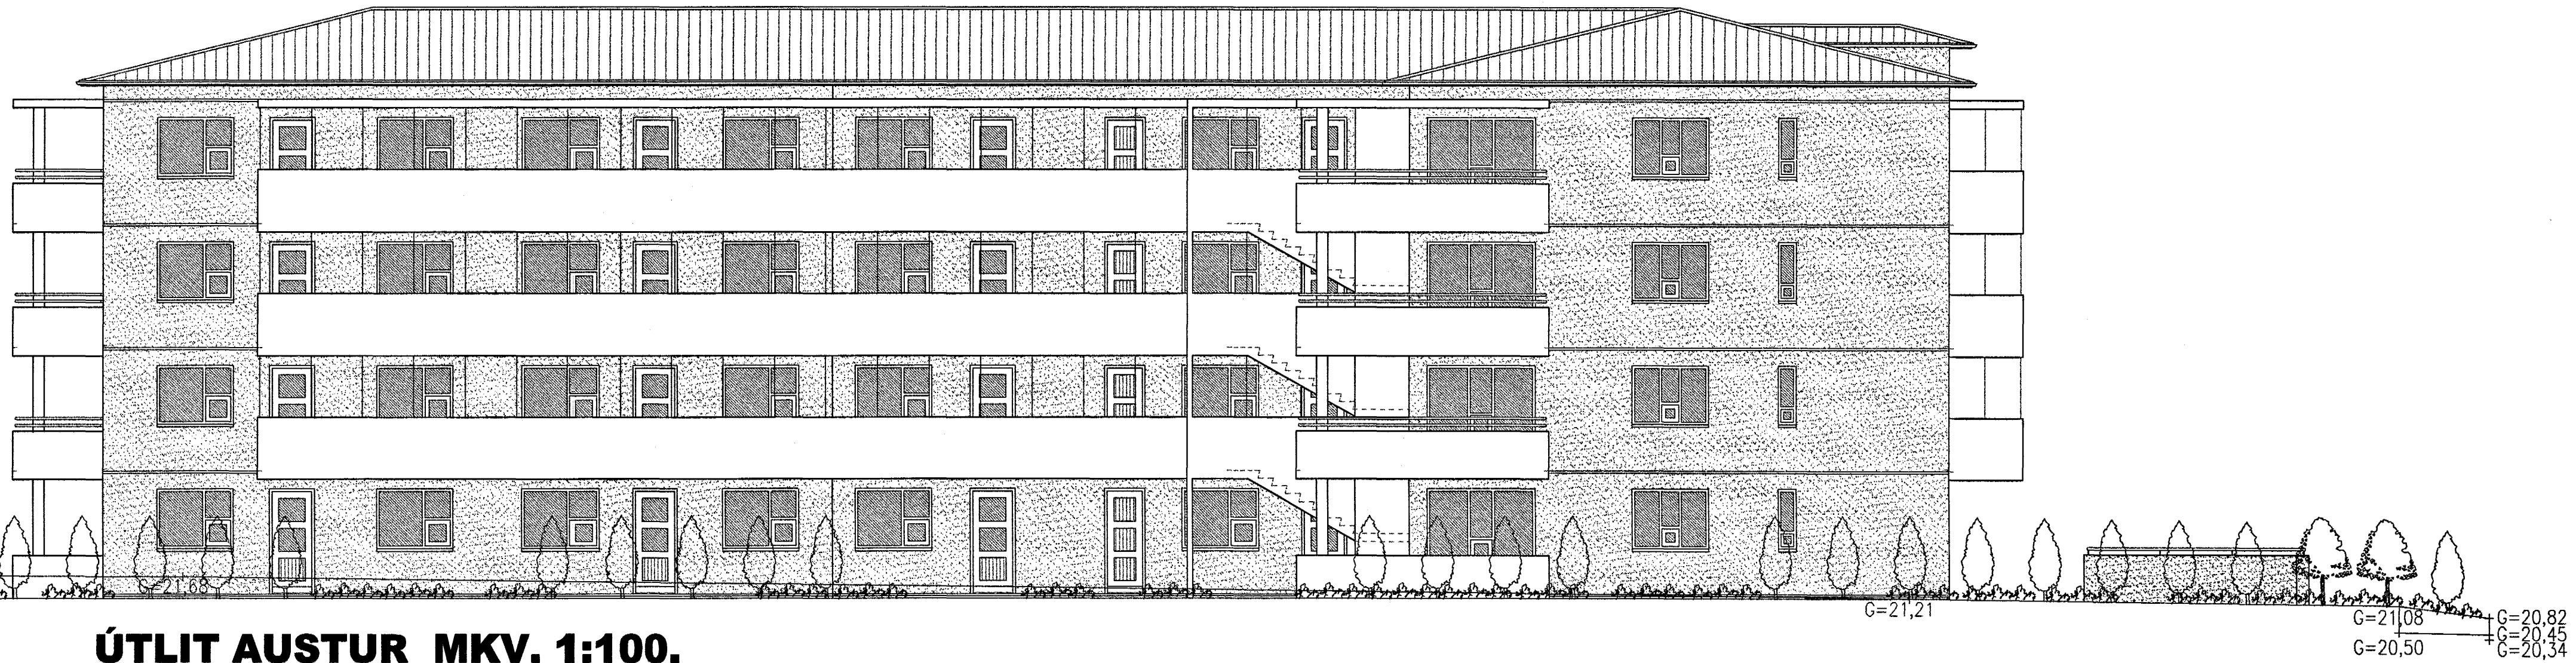

# ESKIVELLIR 7 HAFNARFIRÐI.

**ÚTLIT VESTUR MKV. 1:100.**

**ÚTLIT AUSTUR MKV. 1:100.**

ESKIVELLIR 7 HAFNARFIRÐI.

Sigurður Þorvarðarson byggingafræðingur bfi.  
Teiknistofan Strandgötu 11 220 Hafnarfirði.  
Sími: 5651510. Netfang: teiknistofan@simnet.is  
STH. teiknistofan ehf. kt. 510298-2769. Kf. aðalhönnuðar: 141250-4189.

Skýringar:	Aðaluppdráttur.
Teikning:	Útlit vestur & austur.
Mælikvarði:	1 : 100. Dagsetning: 6 júlí 2004.
Undirskrift:	<i>8/204 Csp</i>
Blað nr:	12 af 14.
Breytt:	