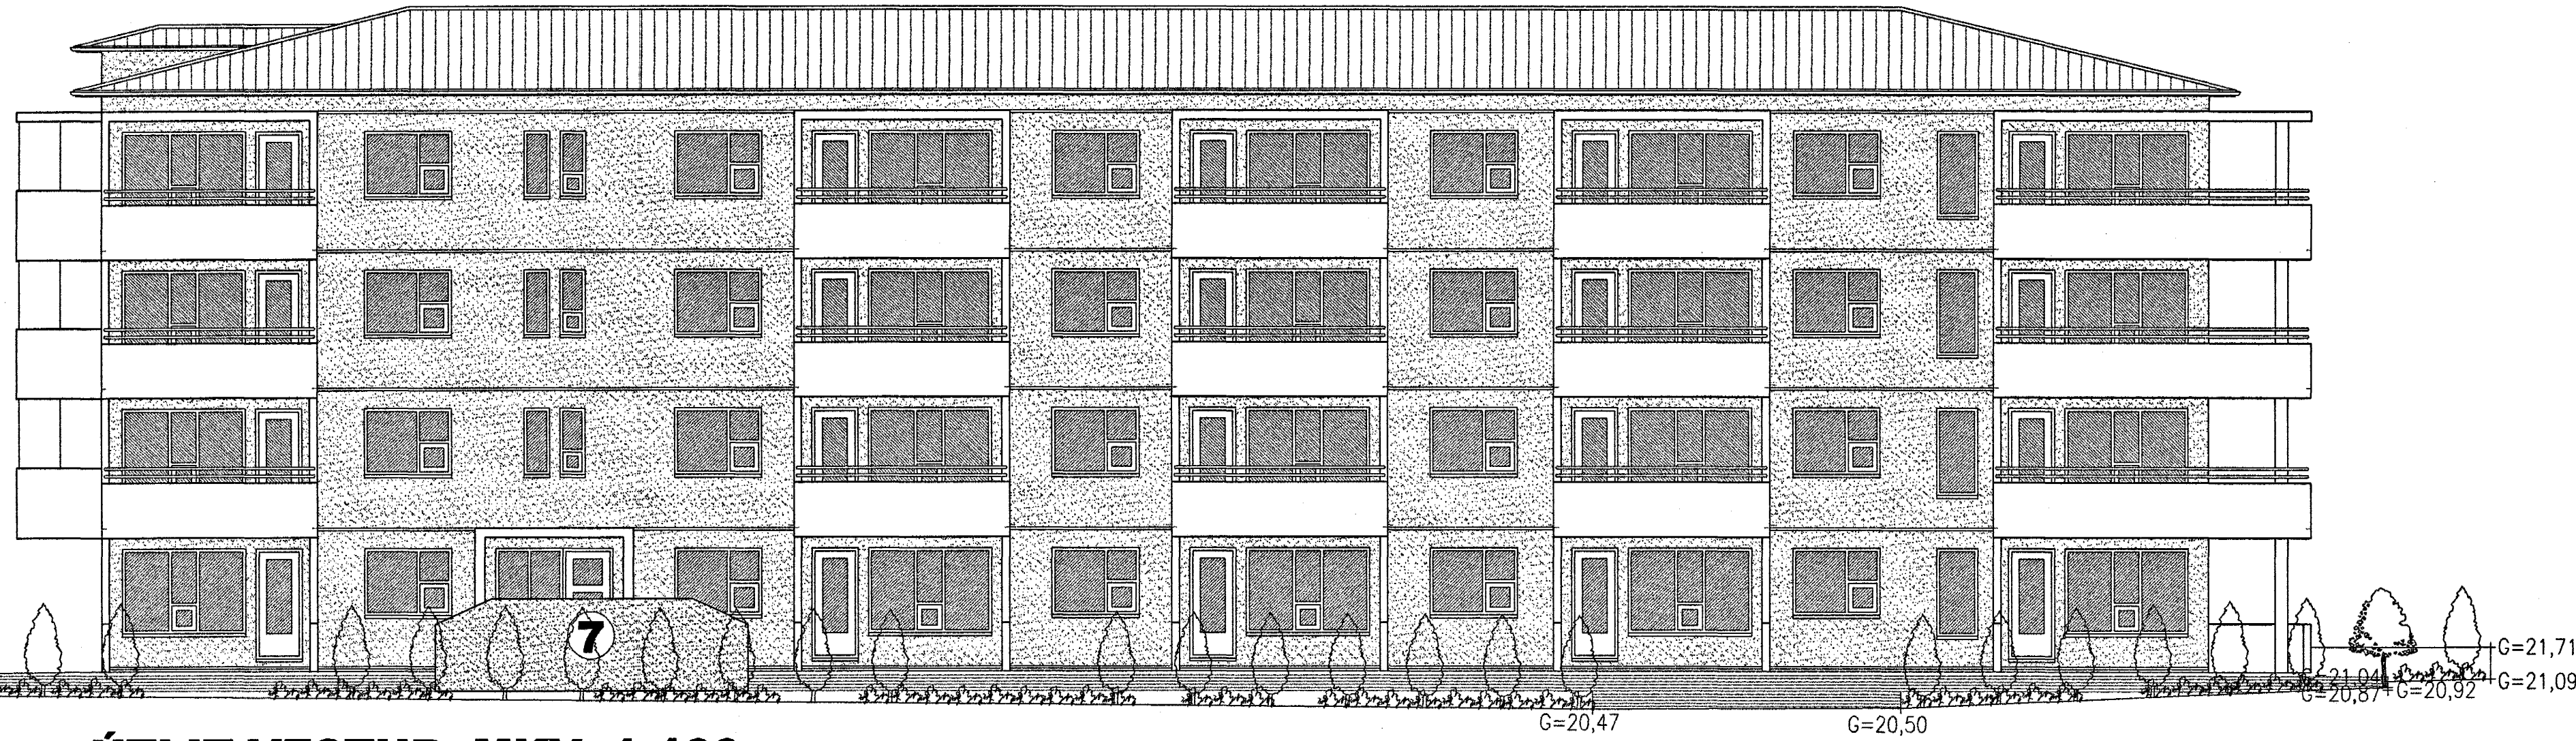

# ESKIVELLIR 7 HAFNARFIRÐI.

**ÚTLIT VESTUR MKV. 1:100.**

**ÚTLIT AUSTUR MKV. 1:100.**

ESKIVELLIR 7 HAFNARFIRÐI.

Sigurður Þorvarðarson byggingafræðingur bfi.  
Teiknistofan Strandgötu 11 220 Hafnarfirði.  
Sími: 5651510. Netfang: teiknistofan@simnet.is  
STH. teiknistofan ehf. kt. 510298-2769. Kf. aðalhönnuðar: 141250-4189.

Skýringar:	Aðaluppdráttur.
Teikning:	Útlit vestur & austur.
Mælikvarði:	1 : 100. Dagsetning: 6 júlí 2004.
Undirskrift:	<i>8/204 Csp</i>
Blað nr:	12 af 14.
Breytt:	