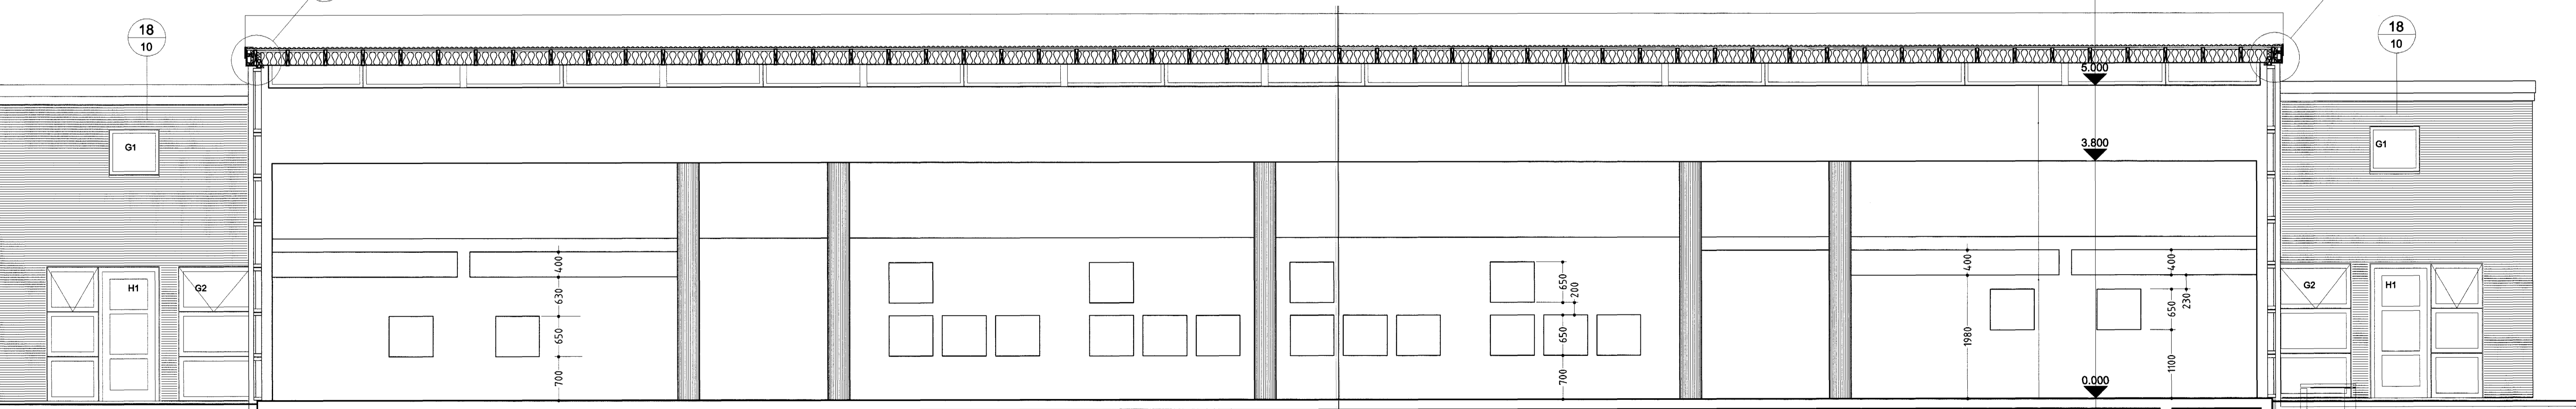

SKURÐUR D-D

GUÐMUNDUR KR. GUÐMUNDSSON,
ÓLAFUR SIGURÐSSON,
SIGURÐUR HALLGRÍMSSON,
HJÖRTUR PÁLSSON,
ARKITEKT
ARKITEKT
ARKITEKT
BYGG.FR.
ÞINGHOLTSSTRÆTI 27
101 REYKJAVÍK
SÍMAR: 551 0870, 551 5445
FAX: 551 0875

VERK: Kriús 2, leikskóli í Áslandi Hafnarfirði
HEITI: Útlit og langskurður

Byggingatillit af Flanarjarðar
Algreitt þann
22 Júní 2000
HÖ

VERKNR.: 994.7
KVARDI: 150
TEKN.: hp
DAGS.: 12.07.2000
BREYTT: 23.10.2000
TEKN.NR.: 7

160537/4260