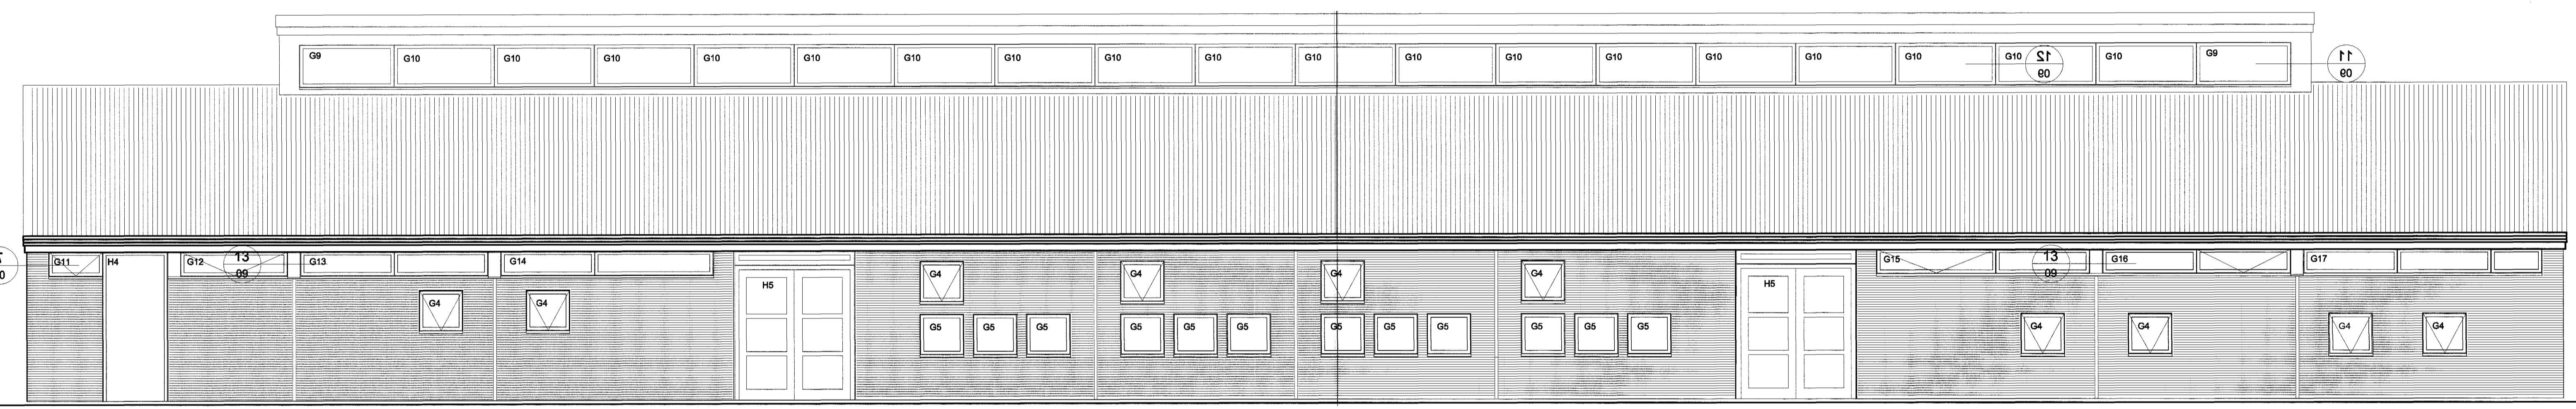

1 2 3 4 5 6 7 8 9 10 11 12 13