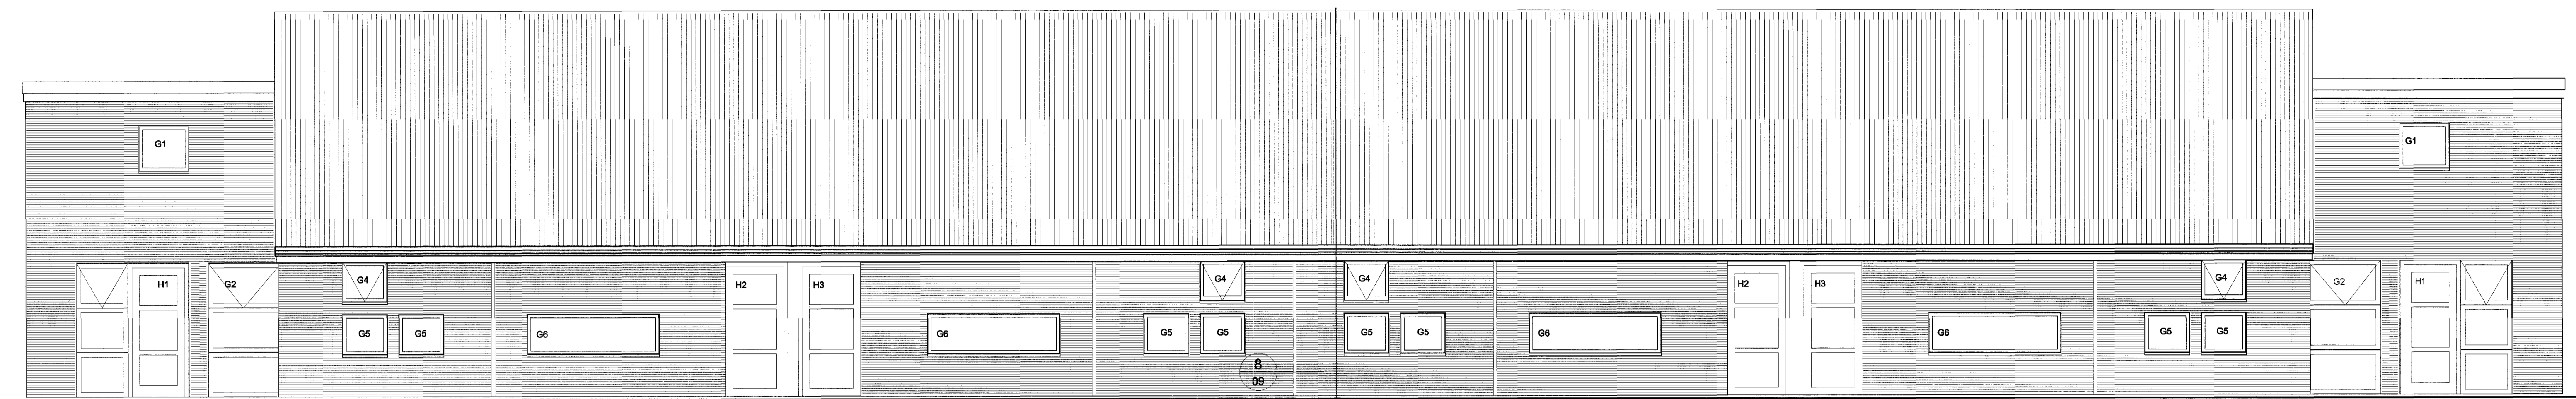

1 2 3 4 5 6 7 8 9 10 11 12 13

ÚTLIT NORÐUR

13 12 11 10 9 8 7 6 5 4 3 2 1