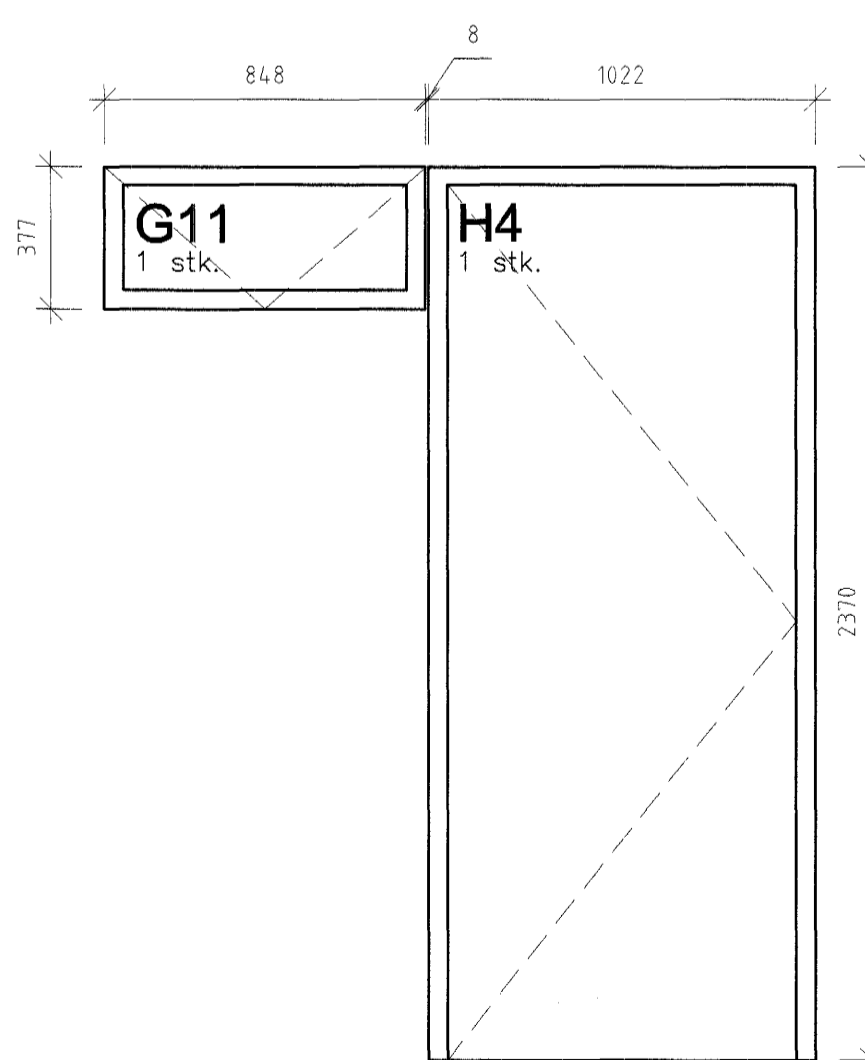

litur 6 gluggum 6502-G

Byggingafultrúi Hafnarfjarðar
Alfreitt Dani
22 JUNI 2004
HÓ