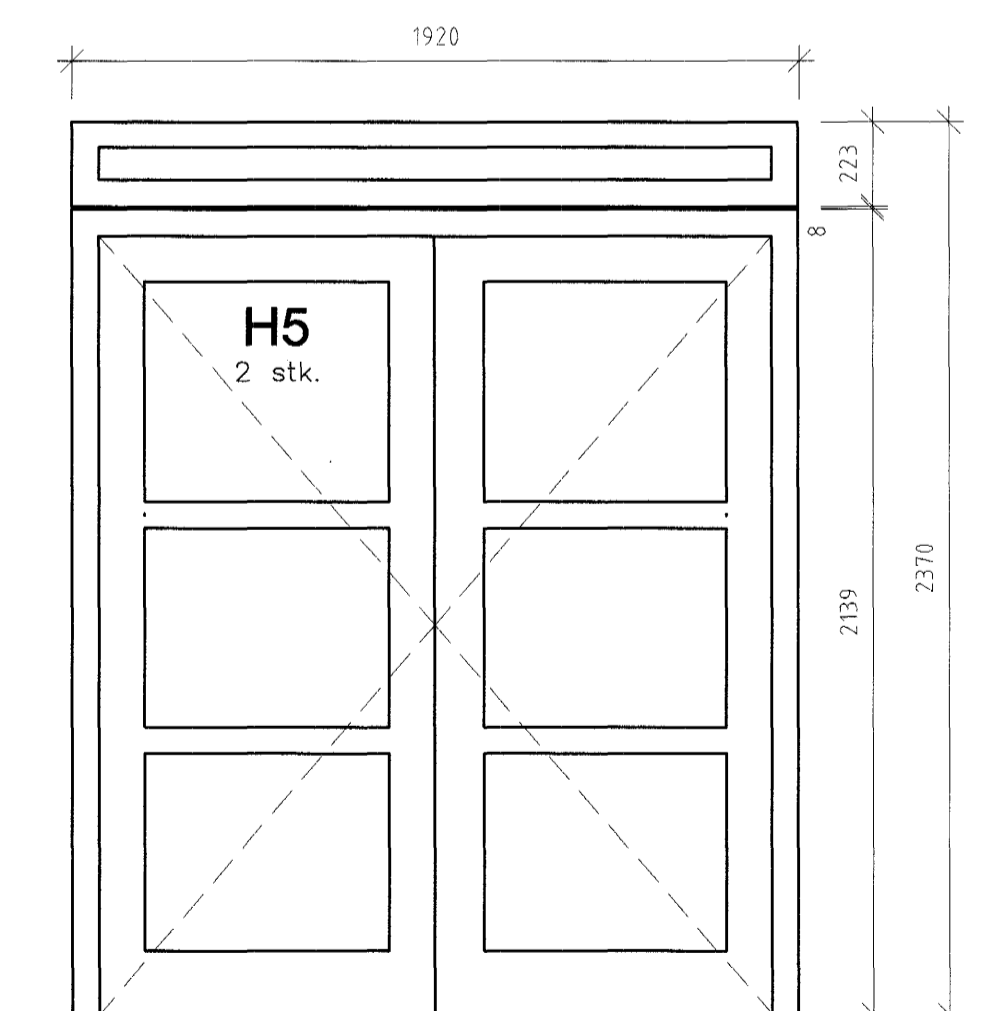

litur 6 gluggum 6502-G

Byggingafultrúi Hafnarfjarðar
Alfreitt Dani
22 JUNI 2004
HÓ