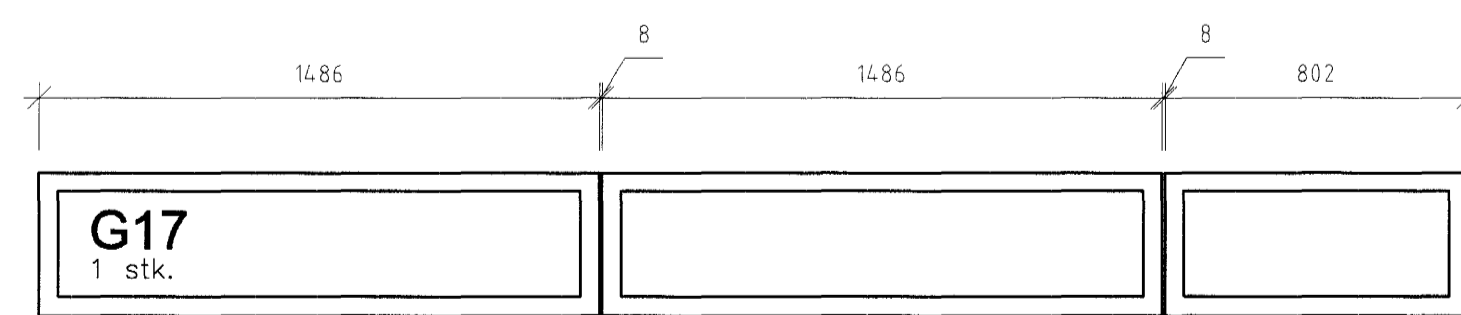

litur 6 gluggum 6502-G

Byggingafultrúi Hafnarfjarðar
Alfreitt Dani
22 JUNI 2004
HÓ