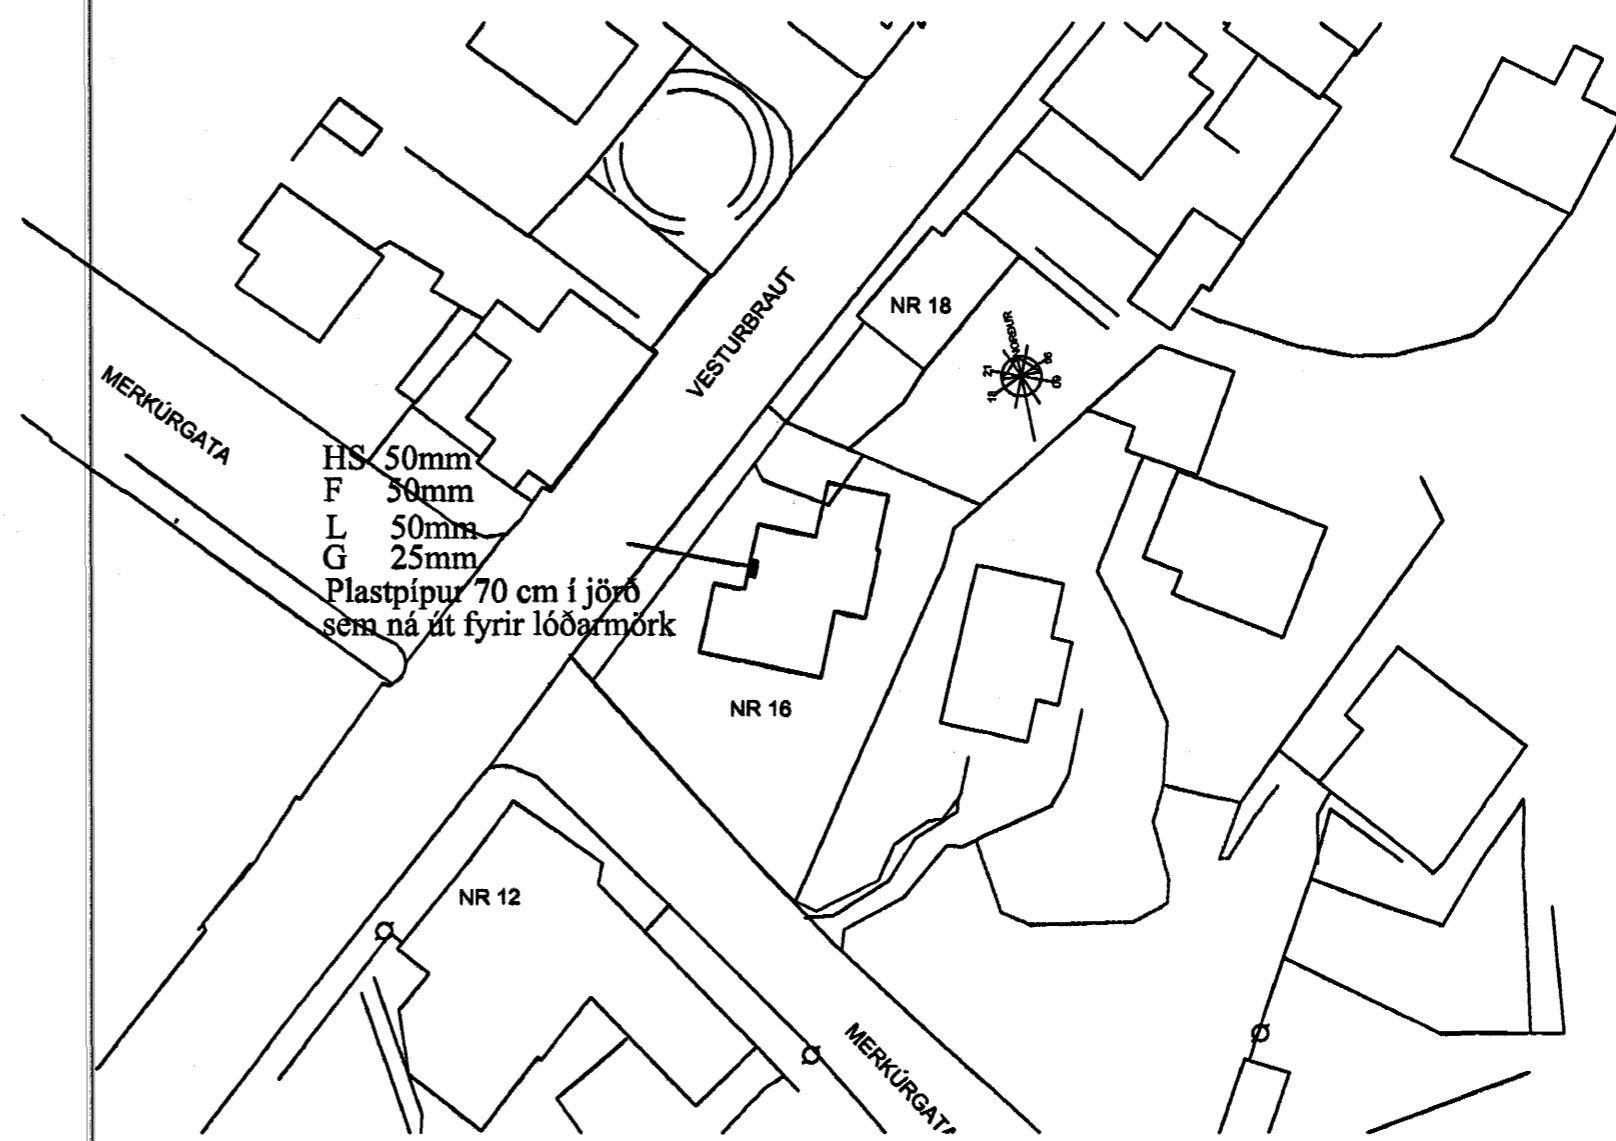

Byggingafultrúi Hafnarfjarðar
Afgreitt þann
03 AUG. 2004
HS

Elys
Rafagnateikningar

Engjahló 5 221 Hafn.
s. 565-4755 gsm. 897-6530

Þórður Kristjánsson Rafv.m. kt. 040851-4969
V. Elma Cates Tætnit. kt.131155-3529

Vesturbraut 16 Hafnarfirði

Teikning nr. 632-03	Dagss: 3-03-09-03	Hannað: <i>[Signature]</i>
Mkv: 1:10 1:100 1:500	Blað: 4 af 4	Telknað: vec