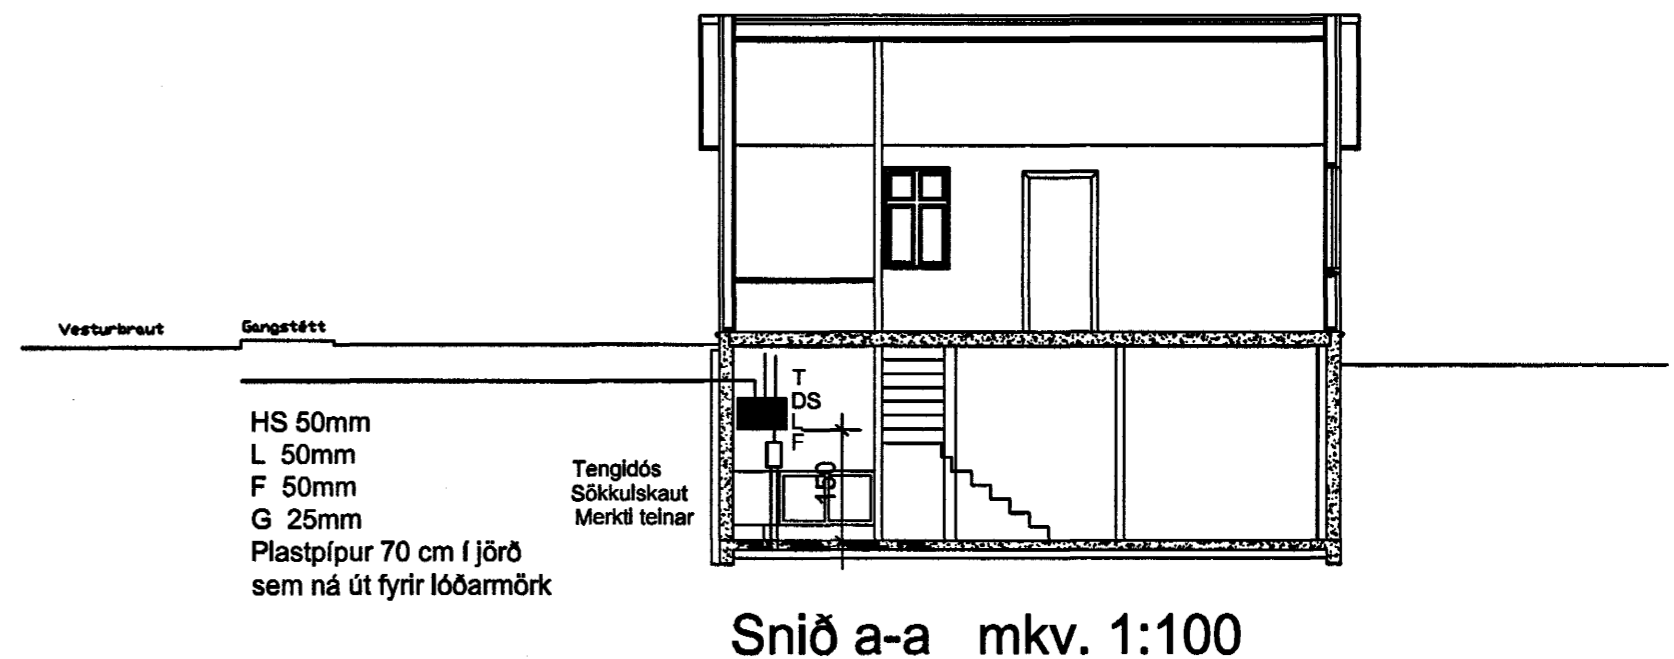

Útlit á töflukassa T1 mkv. 1:10

Byggingafultrúi Hafnarfjarðar  
Afgreitt þann  
03 AUG. 2004  
HS

**Elys**  
Rafagnateikningar

Engjahló 5 221 Hafn.  
s. 565-4755 gsm. 897-6530

Þórður Kristjánsson Rafv.m. kt. 040851-4969  
V. Elma Cates Tætnit. kt.131155-3529

Vesturbraut 16 Hafnarfirði

Teikning nr. 632-03	Dagss: 3-03-09-03	Hannað: <i>[Signature]</i>
Mkv: 1:10 1:100 1:500	Blað: 4 af 4	Telknað: vec