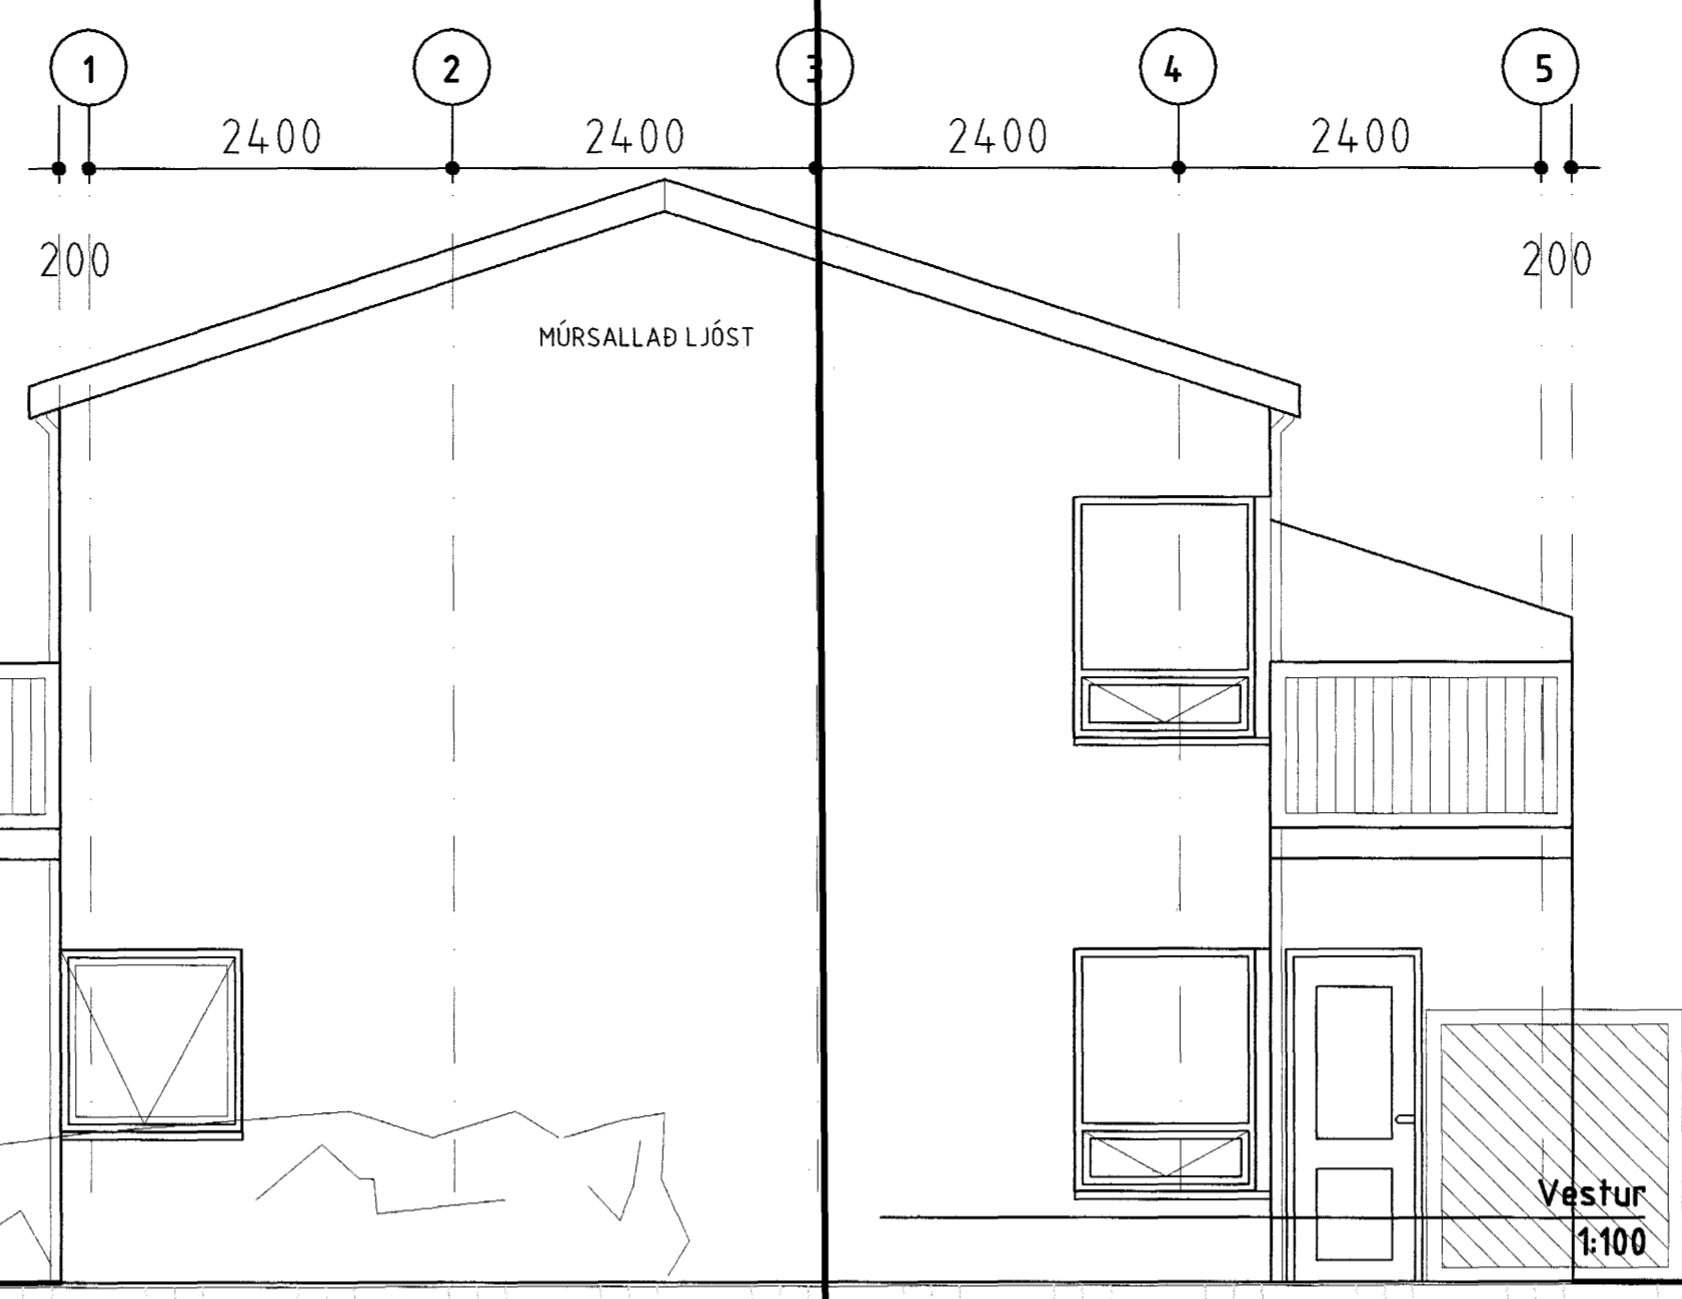

LÓÐAMÖRK
177G=21,53
178 G=21,05

LÓÐAMÖRK
G=21,53
G=21,05

Norður
1:100

Byggingafultrúi Hafnarfjarðar
Aforeitt bann
27 AUG. 2004
HÓ

BREYTINGAR

NR.	DAGS.	BREYTING	SP.

BYGGINGAFRÆÐINGUR
JÓN M. HALLDÓRSSON
VESTURBERG 70
111 REYKJAVÍK
KT: 091162-3509
SÍMI: 557-5282
SÍMI: 897-3860
NETF: JMH@SIMNET.IS

SAMPYKKT
Jón M. Halldórsson

VERK
BLÓMVELLI-16
HAFNAFIRÐI

TEIKNING
ÚTLIT

KVARÐI
1:50

DAGS. 23-08-2004	TEIKNING NR. 20-02
TEIKNAD AF JMH	