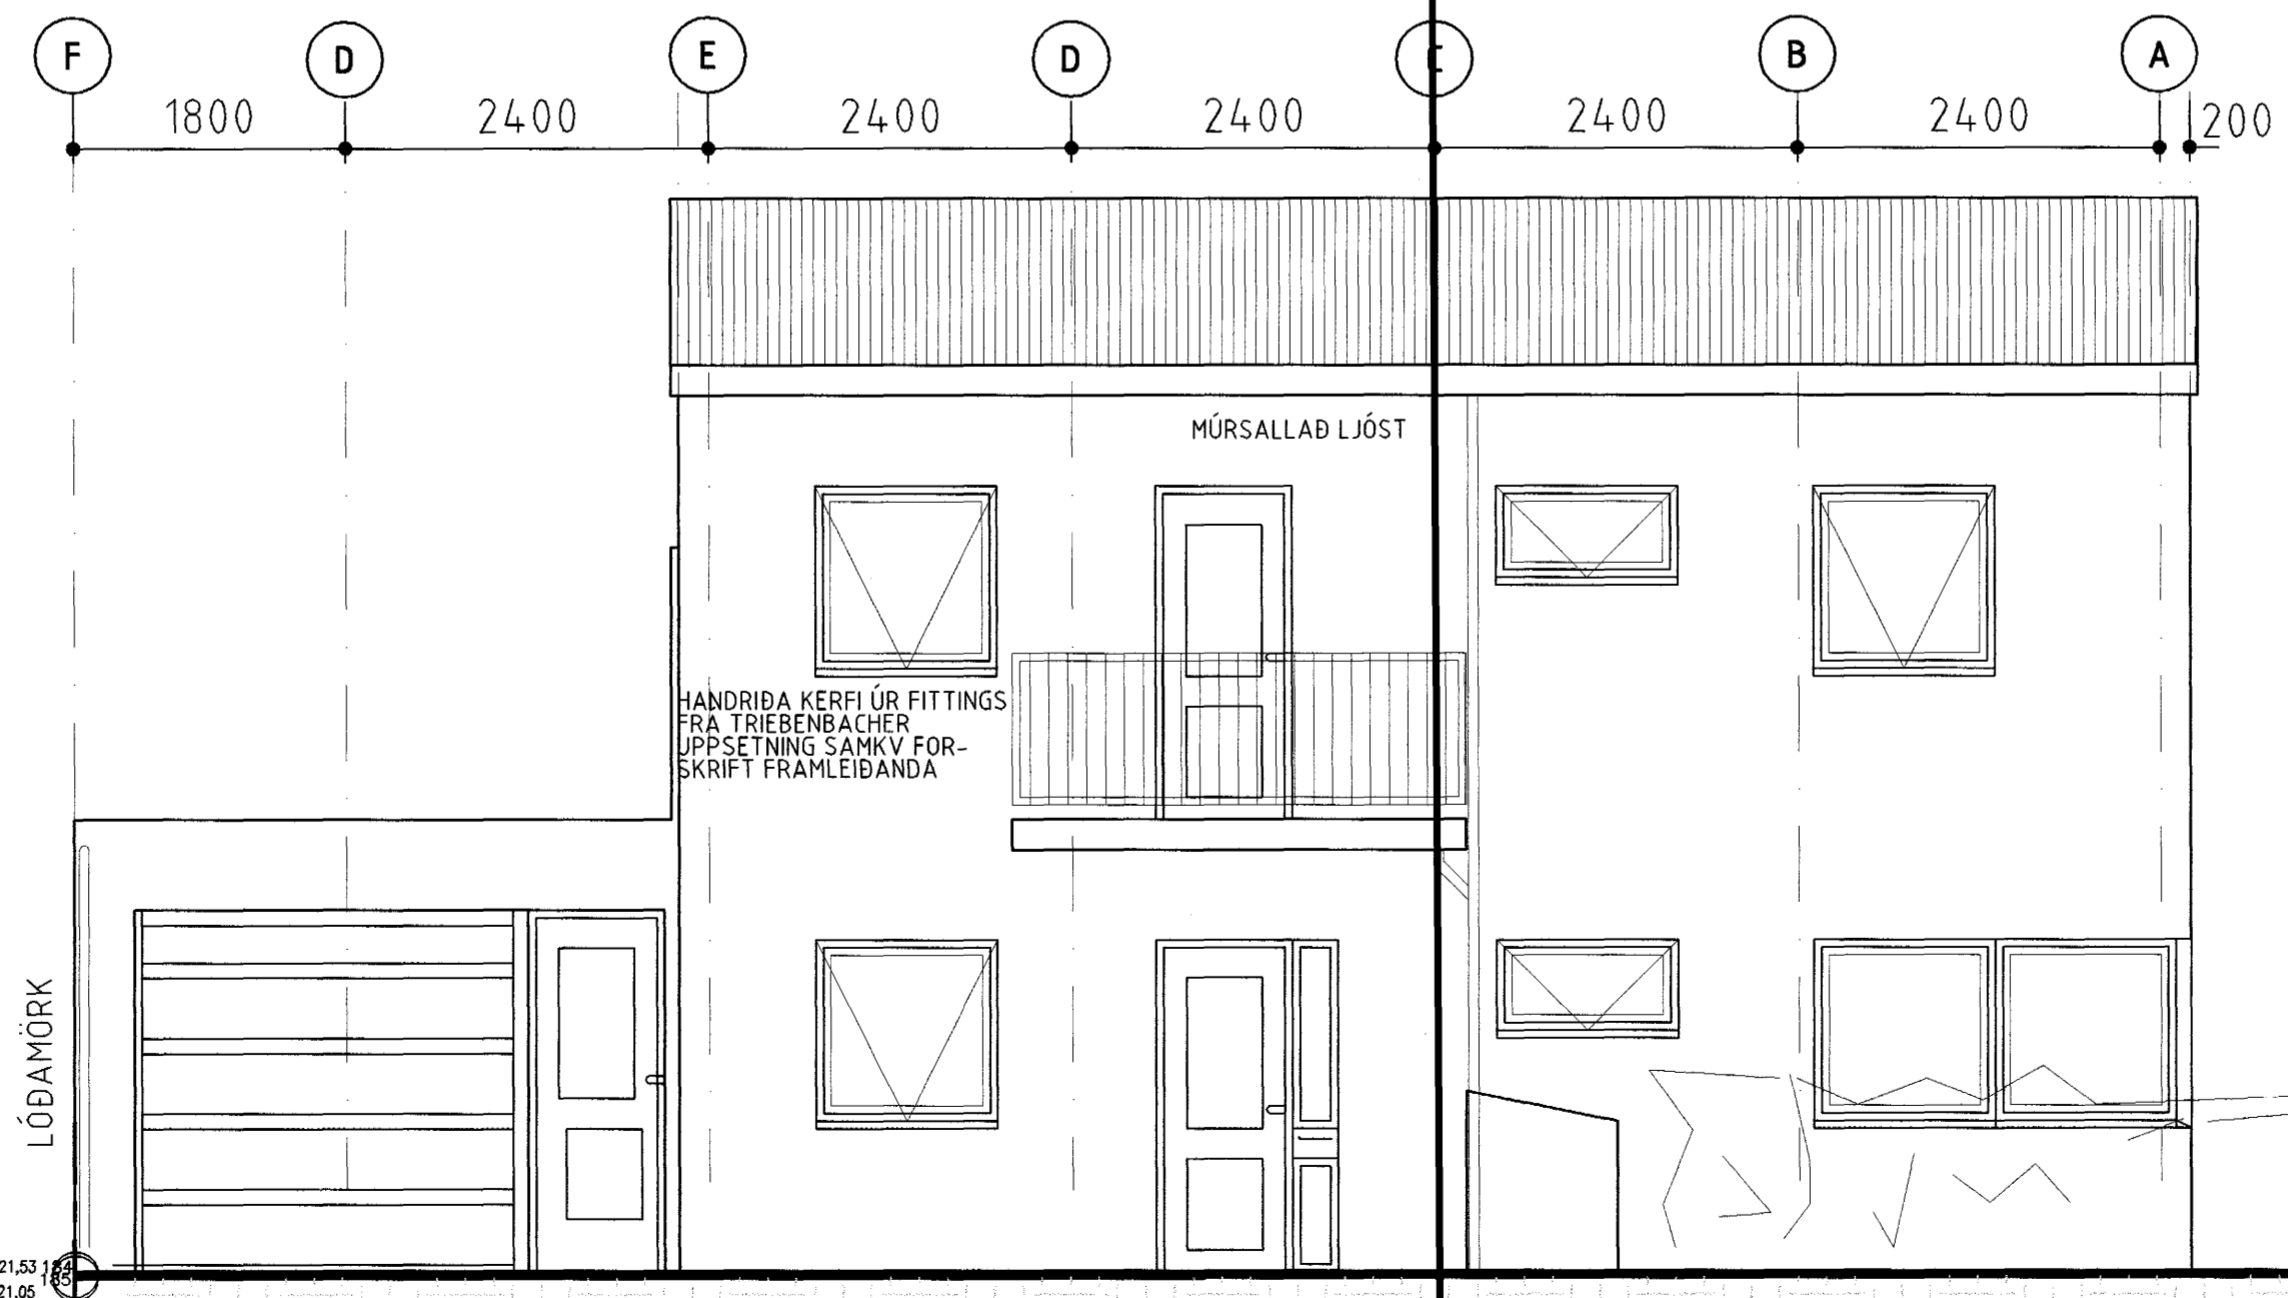

LÓÐAMÖRK
177G=21,53
178 G=21,05

LÓÐAMÖRK
G=21,53
G=21,05

Norður
1:100

Byggingafultrúi Hafnarfjarðar
Aforeitt bann
27 AUG. 2004
HÓ

BREYTINGAR

NR.	DAGS.	BREYTING	SP.

BYGGINGAFRÆÐINGUR
JÓN M. HALLDÓRSSON
VESTURBERG 70
111 REYKJAVÍK
KT: 091162-3509
SÍMI: 557-5282
SÍMI: 897-3860
NETF: JMH@SIMNET.IS