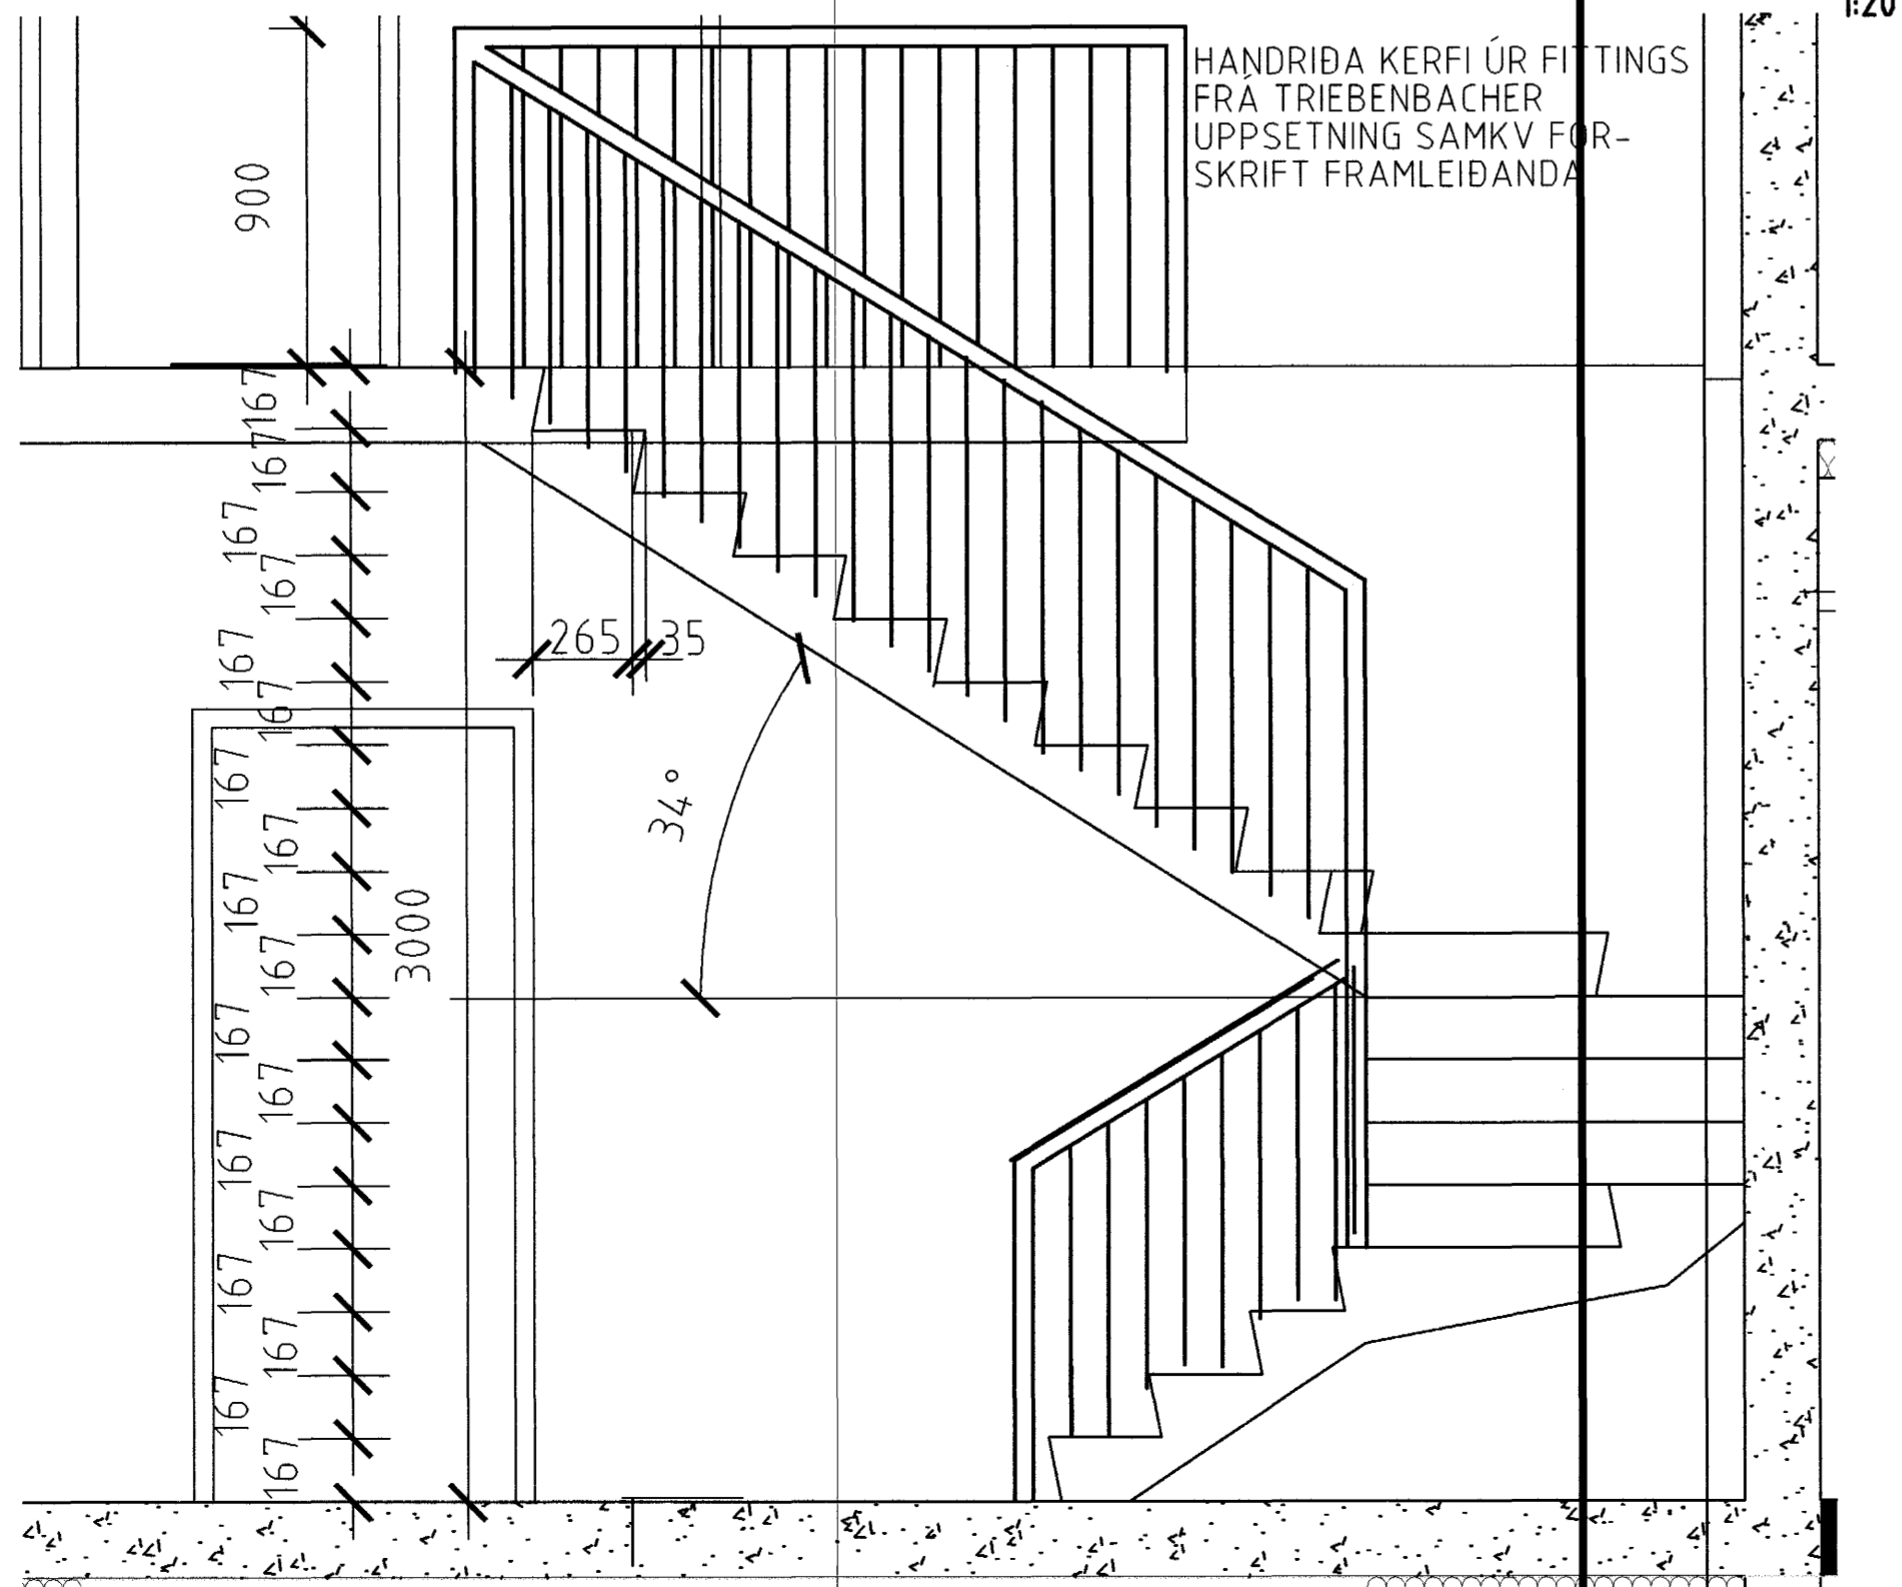

ÚTLIT STIGI
1:20

BREYTINGAR		
NR.	DAGS.	BREYTING

BYGGINGAFRÆÐINGUR
JÓN M. HALLDÓRSSON
VESTURBERG 70 SIMI: 557-5282
111 REYKJAVÍK SIMI: 897-3860
KT: 091162-3509 NETF: JMH@SIMNET.IS

SAMBÝKKT *Jón M. Halldórsson*

VERK
BLÓMVELLI-16
HAFNARFIRÐI

TEIKNING
STIGA-HANDIÐTEIKNING

KVARDI
1:20

DAGS. 23-08-2004	TEIKNING NR. 30-01
TEIKNAD AF JMH