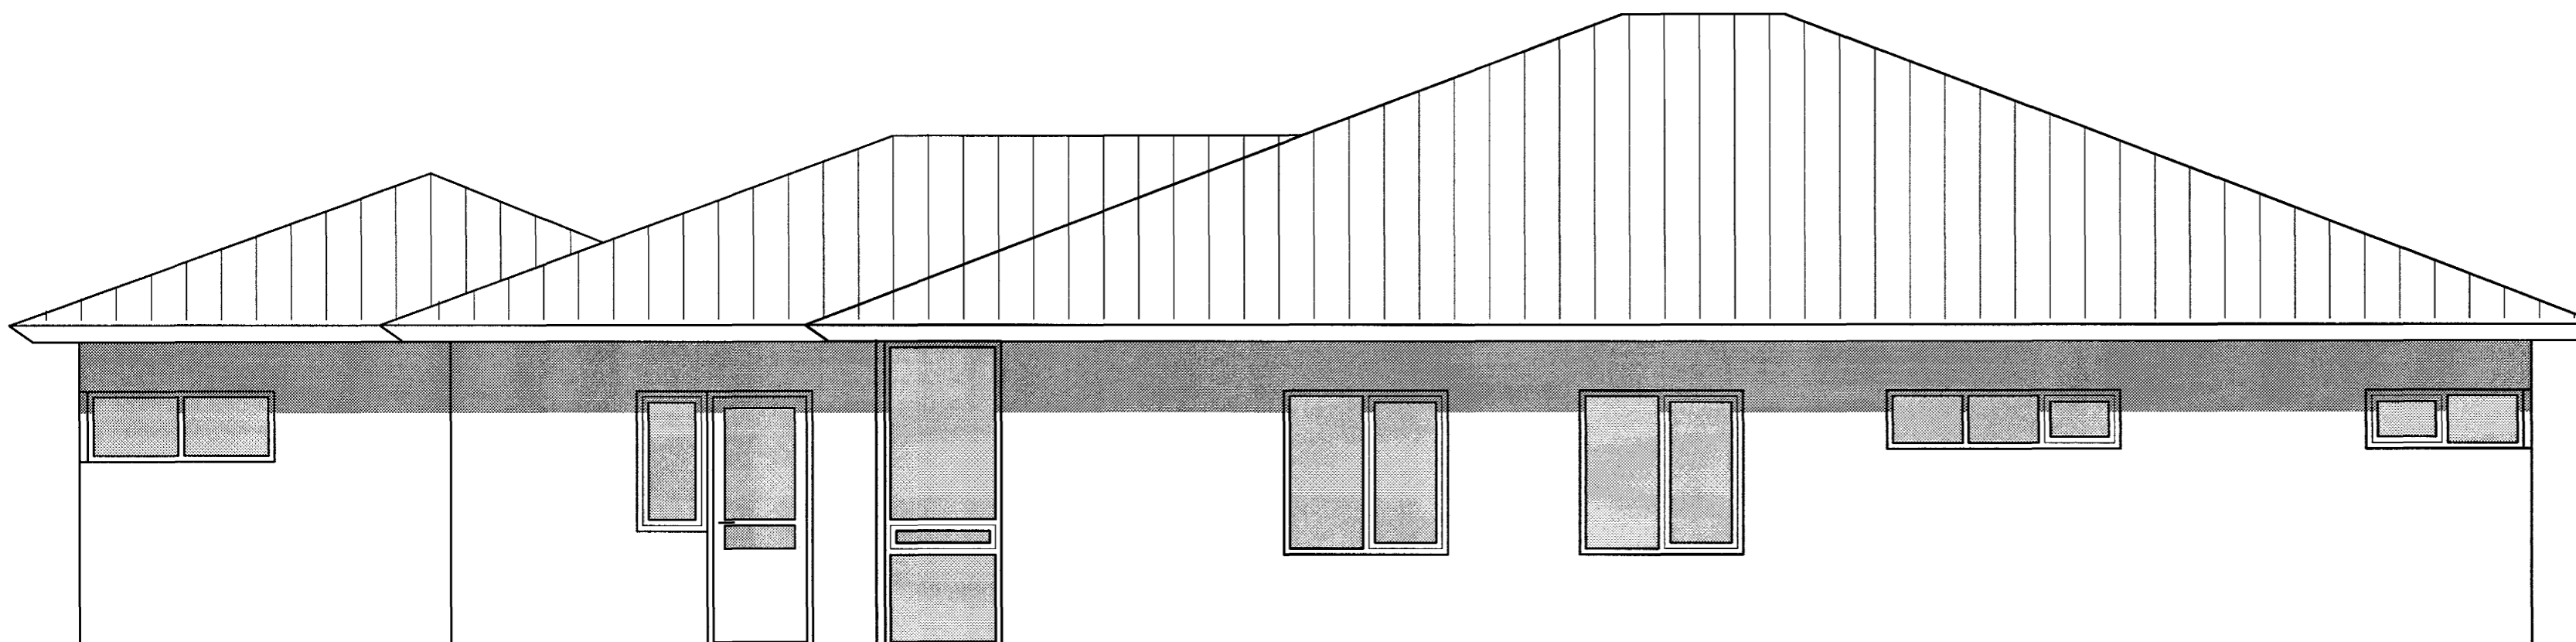

NORÐURHLIÐ, MÆLIKV. 1:50

Sérupprættir vegna Furuvalla 12
Dagsetning aðaluppdráttá 04.02.04

- Öll mál athugist á staðnum
- Mælið ekki af teikningunni
- Misræmi milli teikninga tilkynnist arkitektum

RÝMA, arkitektar

Gunnlaugur Jónasson

Klapparstíg 25-27, 101 Reykjavík,
s: 562 1695 f: 562 1655

Verk: Furuvellir 12

Teikning: Samþykkt þann
Útlit í norður og suður 2004

Unnið fyrir: Steinunni Ólafsdóttur og
Atla Ísaksson

Mælikvarði: 1:50	Dagsetning: 03.03.2004	Teiknað: GJ	Teikning nr: 0306-5003

Breytingar:

Gunnlaugur Jónasson arkitekt FAÍ, 090462 2299