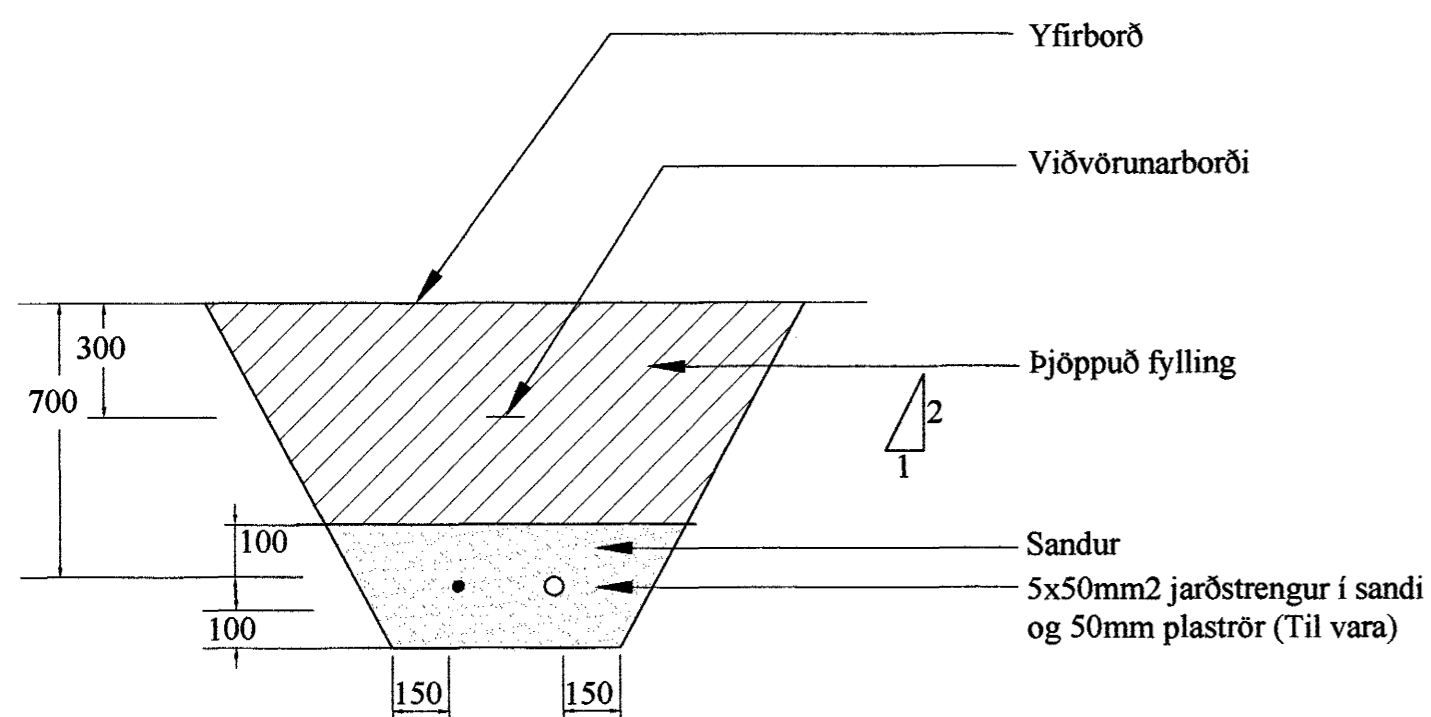

### Sniðmynd Hús C

1:100

### Sniðmynd fyrir dæmigerðan frágang raflagna milli húsanna

Ekki í kvarða

### Sneiðmynd A - A

1:20

Samþykkt þann  
 22 SEPT. 2004  
 Byggingafultrúinn í Hafnarfirði  
 F.h. Sigurbjartur Halldórsson

Rafgæði Súluhöfða 27  
 270 Mosfellsbær  
 S:551-1078 GSM:898-1078

Verkhetti	<b>Móhella 4</b>	Mkv.	1:100 - 1:20
Verkluti	<b>Sniðmyndir</b>	Dags.	26.8.2004
Hannað	Elvar Trausti Guðmundsson	Teiknað	Ragnar Viktor Karlsson
Samþykkt	Ragnar Viktor Karlsson	Kennitala	220470-5129
Undirskrift og kennitala aðalhönnuðar	 Undirskrift		