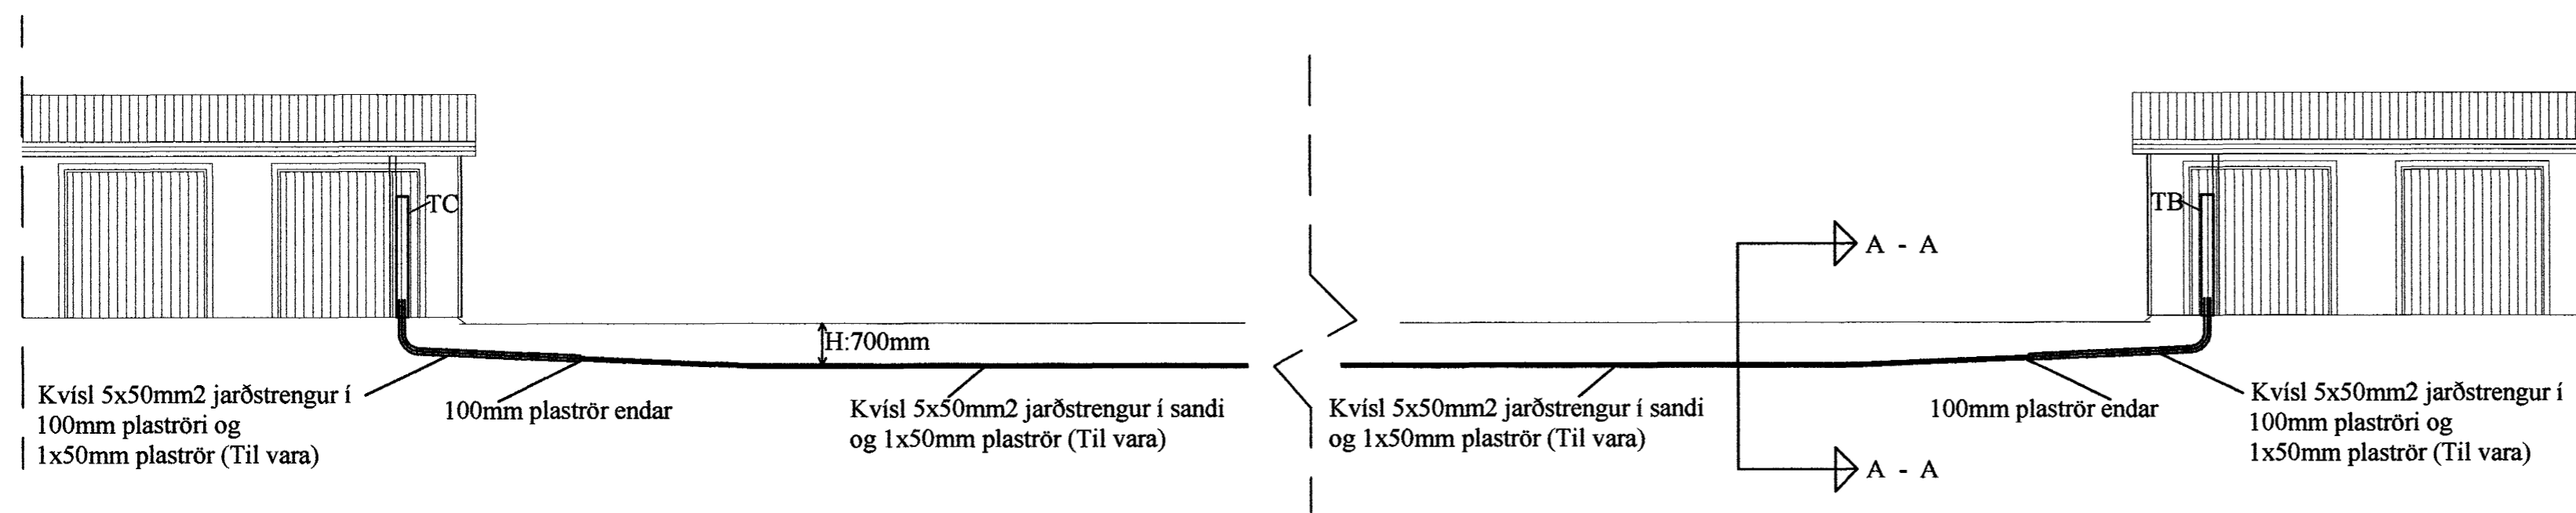

### Sniðmynd Hús C

1:100

### Sniðmynd fyrir dæmigerðan frágang raflagna milli húsanna

Ekki í kvarða

### Sneiðmynd A - A

1:20

Samþykkt þann  
 22 SEPT. 2004  
 Byggingafultrúinn í Hafnarfirði  
 F.h. Sigurbjartur Halldórsson

Rafgæði Súluhöfða 27  
 270 Mosfellsbær  
 S:551-1078 GSM:898-1078

Verkhetti	<b>Móhella 4</b>	Mkv.	1:100 - 1:20
Verkluti	<b>Sniðmyndir</b>	Dags.	26.8.2004
Hannað	Elvar Trausti Guðmundsson	Teiknað	Ragnar Viktor Karlsson
Samþykkt	Ragnar Viktor Karlsson	Kennitala	220470-5129
Undirskrift og kennitala aðalhönnuðar	 Undirskrift		