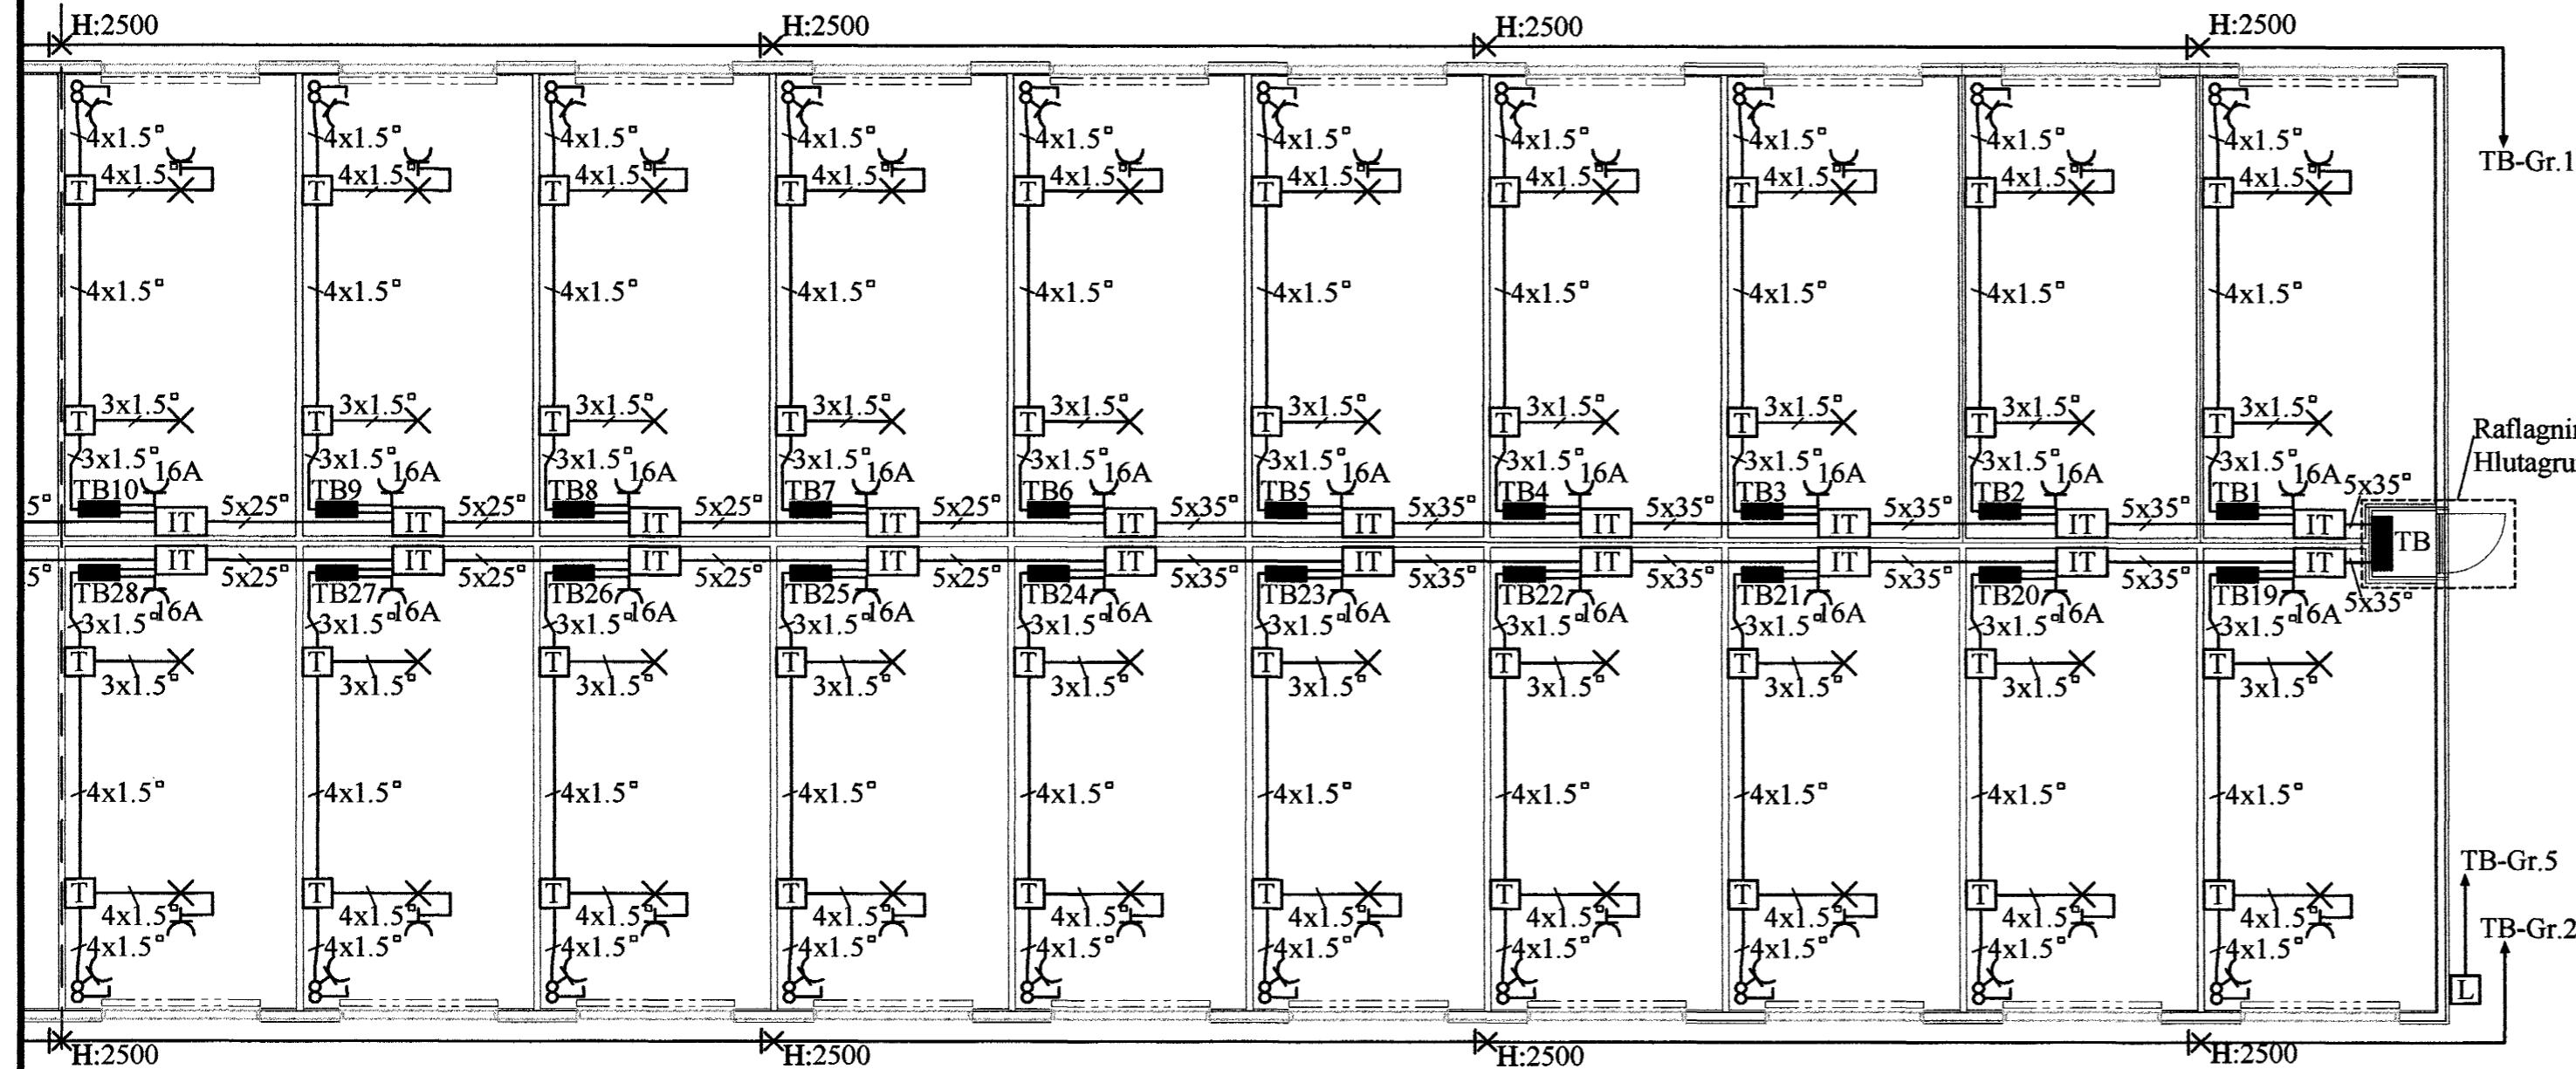

Grunnmynd Hús B - Raflögn
1:100

Hlutagrunnmynd - Inntaksrými í húsi B
1:50

Grunnmynd Hús B - Raflögn
1:100

Sampykkt þann
22 SEPT. 2004
Byggingafulltrúinn í Hafnarfirði
F.h. Sigurbjartur Halldórsson

Rafgæði Súluhöfða 27
270 Mosfellsbær
S:551-1078 GSM:898-1078

Verkheiti	Móhella 4	Mkv.	1:100
Verkluti	Grunnmynd Hús B - Raflögn	Dags.	26.8.2004
Hannað	Elvar Trausti Guðmundsson Ragnar Viktor Karlsson	Teiknað	Ragnar Viktor Karlsson
Sampykkt	Ragnar Viktor Karlsson	Kennitala	220470-5129
Undirskrift og kennitala aðalhönnuðar	 Undirskrift		
		Teikning nr.	6 af 8