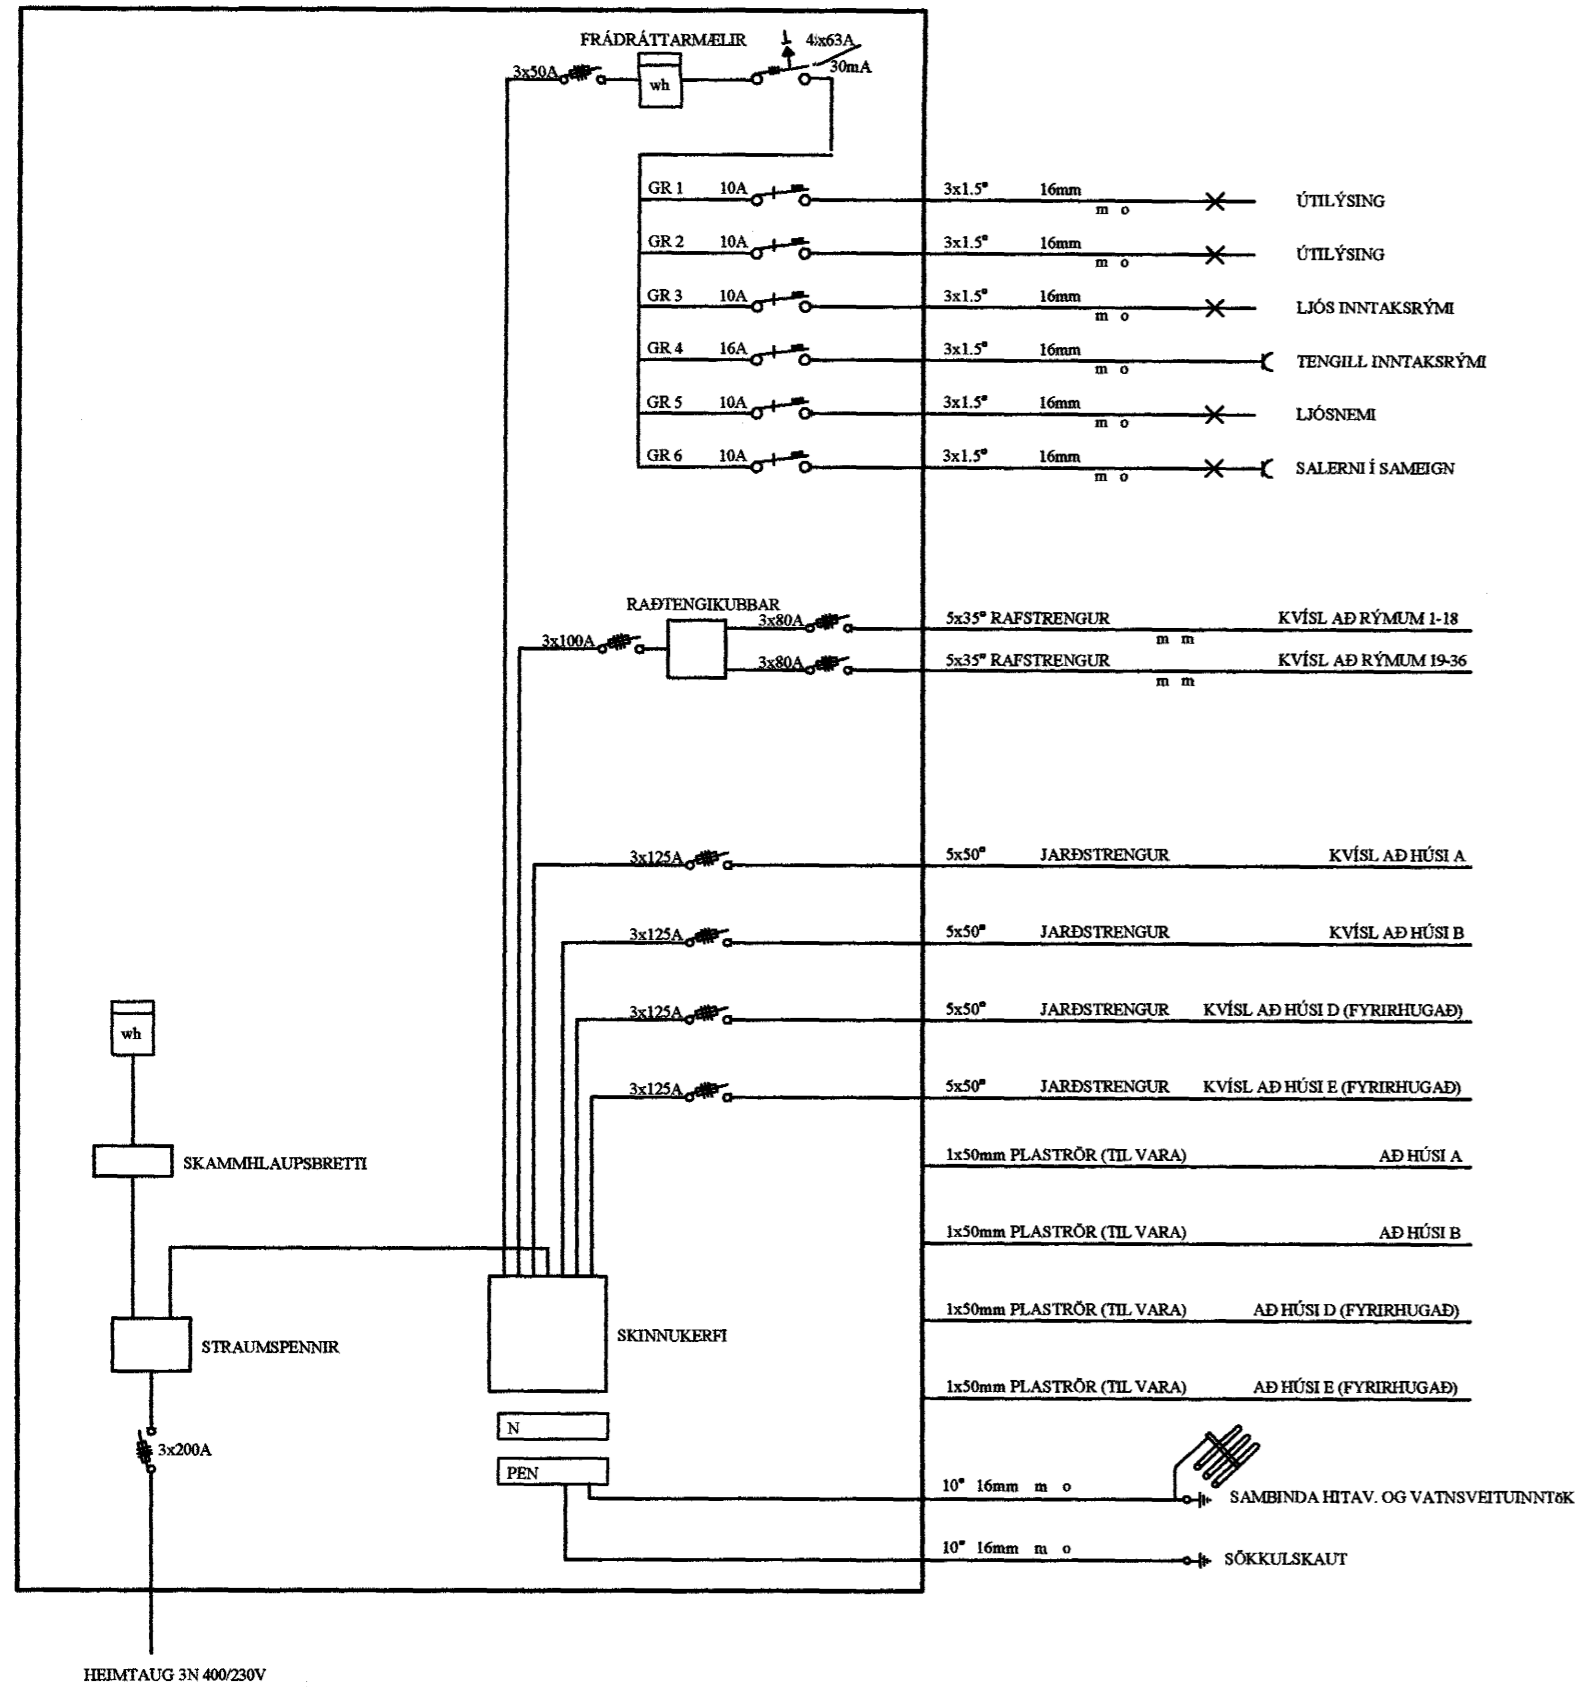

ADALTAFLA TC

GREINATÓFLUR TA, TB, TD OG TE

GREINATÓFLUR TA1-TA36, TB1-TB36 OG TC2-TC36

Samþykkt þann  
22 SEPT. 2004

Byggingafulltrúinn í Hafnarfirði  
F.h. Sigurbjartur Halldórsson

Einlínamyndir

Rafgæði Súluhöfða 27  
270 Mosfellsbær  
S:551-1078 GSM:898-1078

Verkheiti	<b>Móhella 4</b>	Mkv.	Enginn
Verkluti	<b>Einlínamyndir</b>	Dags.	26.8.2004
Hannað	Elvar Traustí Guðmundsson	Teiknað	Ragnar Viktor Karlsson
Samþykkt	Ragnar Viktor Karlsson	Kennitala	220470-5129
Undirskrift og kennitala aðalhönnuðar		Undirskrift	Ragnar Karlsson
		Teikning nr.	8 af 8