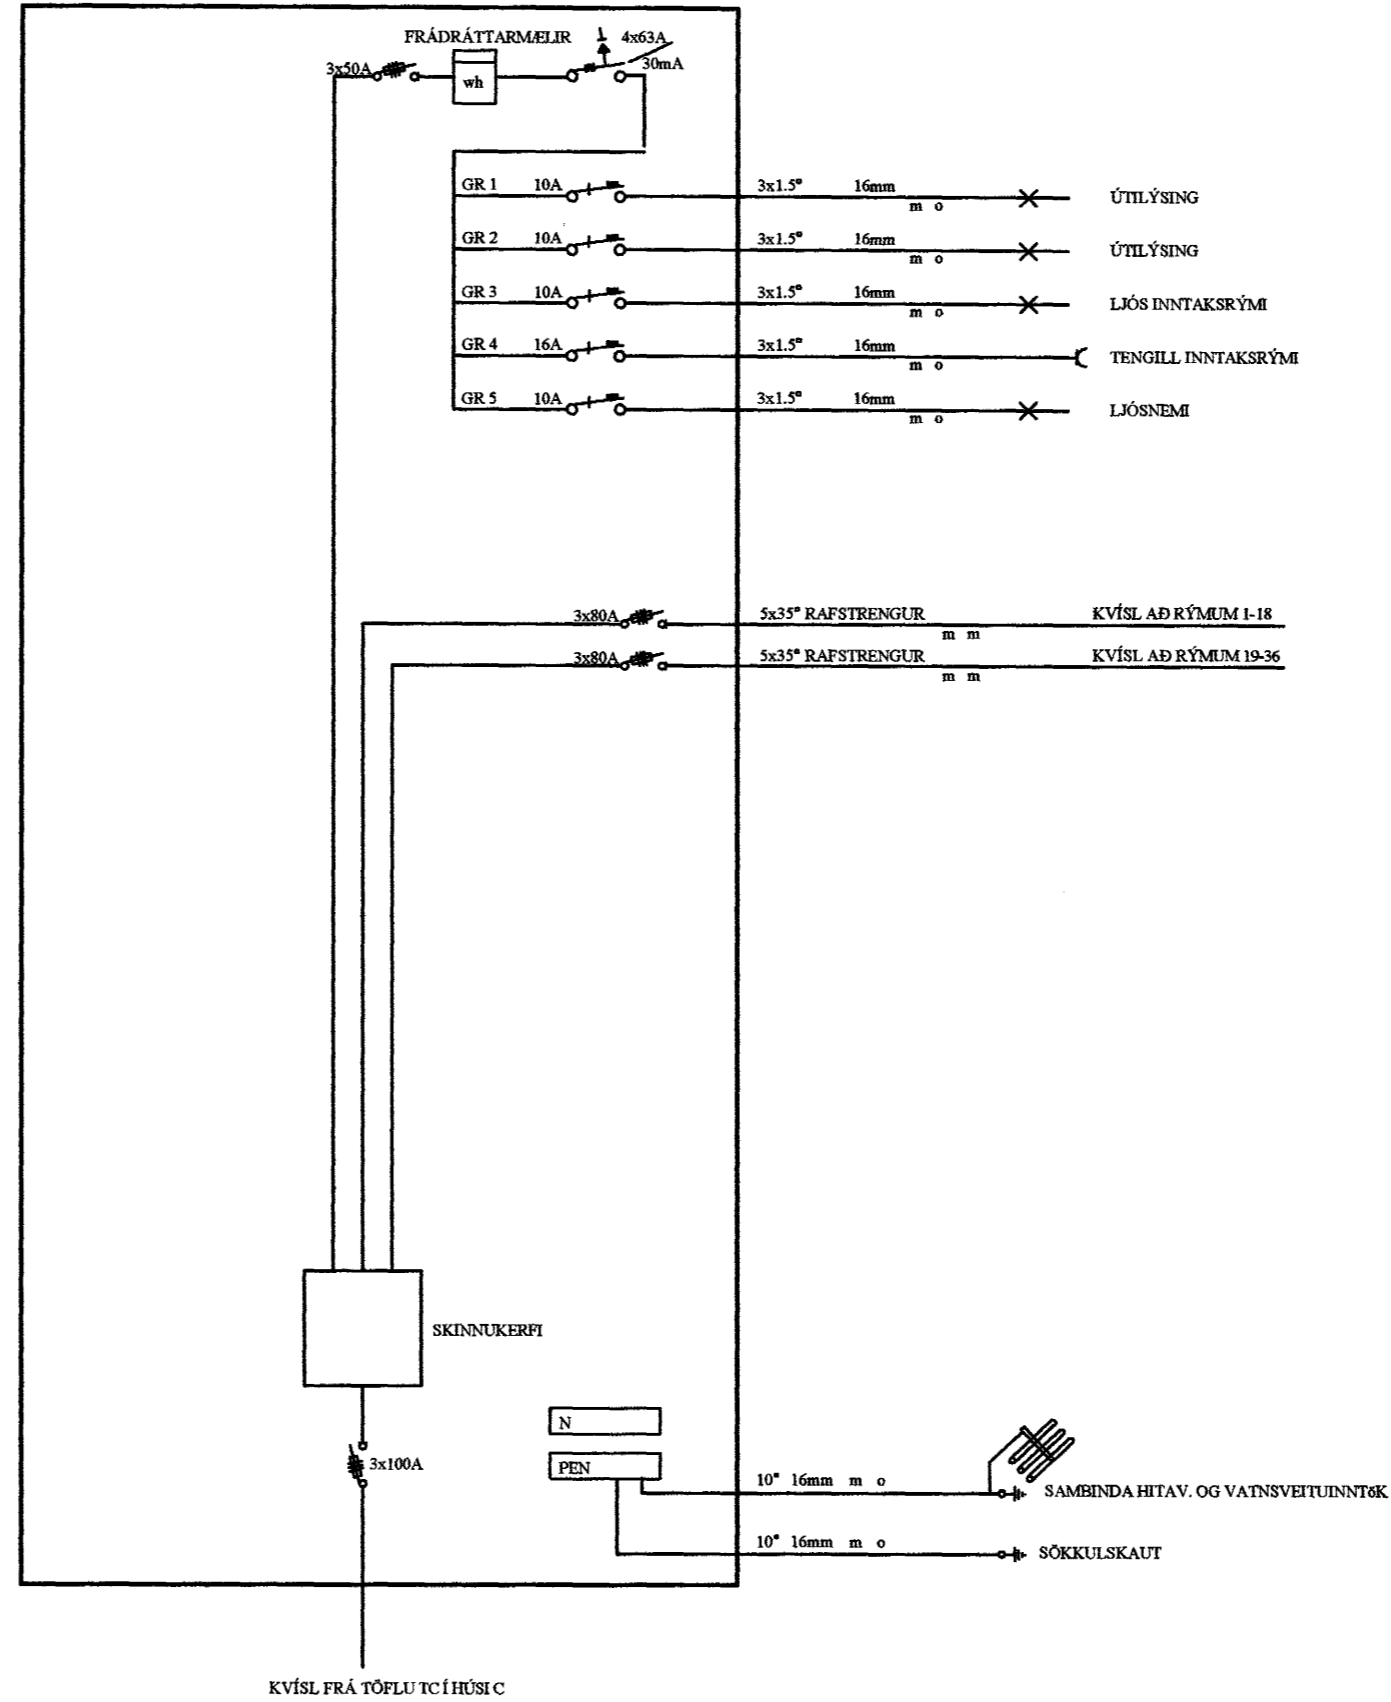

ADALTAFLA TC

GREINATÓFLUR TA, TB, TD OG TE

GREINATÓFLUR TA1-TA36, TB1-TB36 OG TC2-TC36

Samþykkt þann  
22 SEPT. 2004

Byggingafulltrúinn í Hafnarfirði  
F.h. Sigurbjartur Halldórsson

Einlínamyndir

Rafgæði Súluhöfða 27  
270 Mosfellsbær  
S:551-1078 GSM:898-1078

Verkheiti	<b>Móhella 4</b>	Mkv.	Enginn
Verkluti	<b>Einlínamyndir</b>	Dags.	26.8.2004
Hannað	Elvar Traustí Guðmundsson	Teiknað	Ragnar Viktor Karlsson
Samþykkt	Ragnar Viktor Karlsson	Kennitala	220470-5129
Undirskrift og kennitala aðalhönnuðar		Undirskrift	Ragnar Karlsson
		Teikning nr.	8 af 8