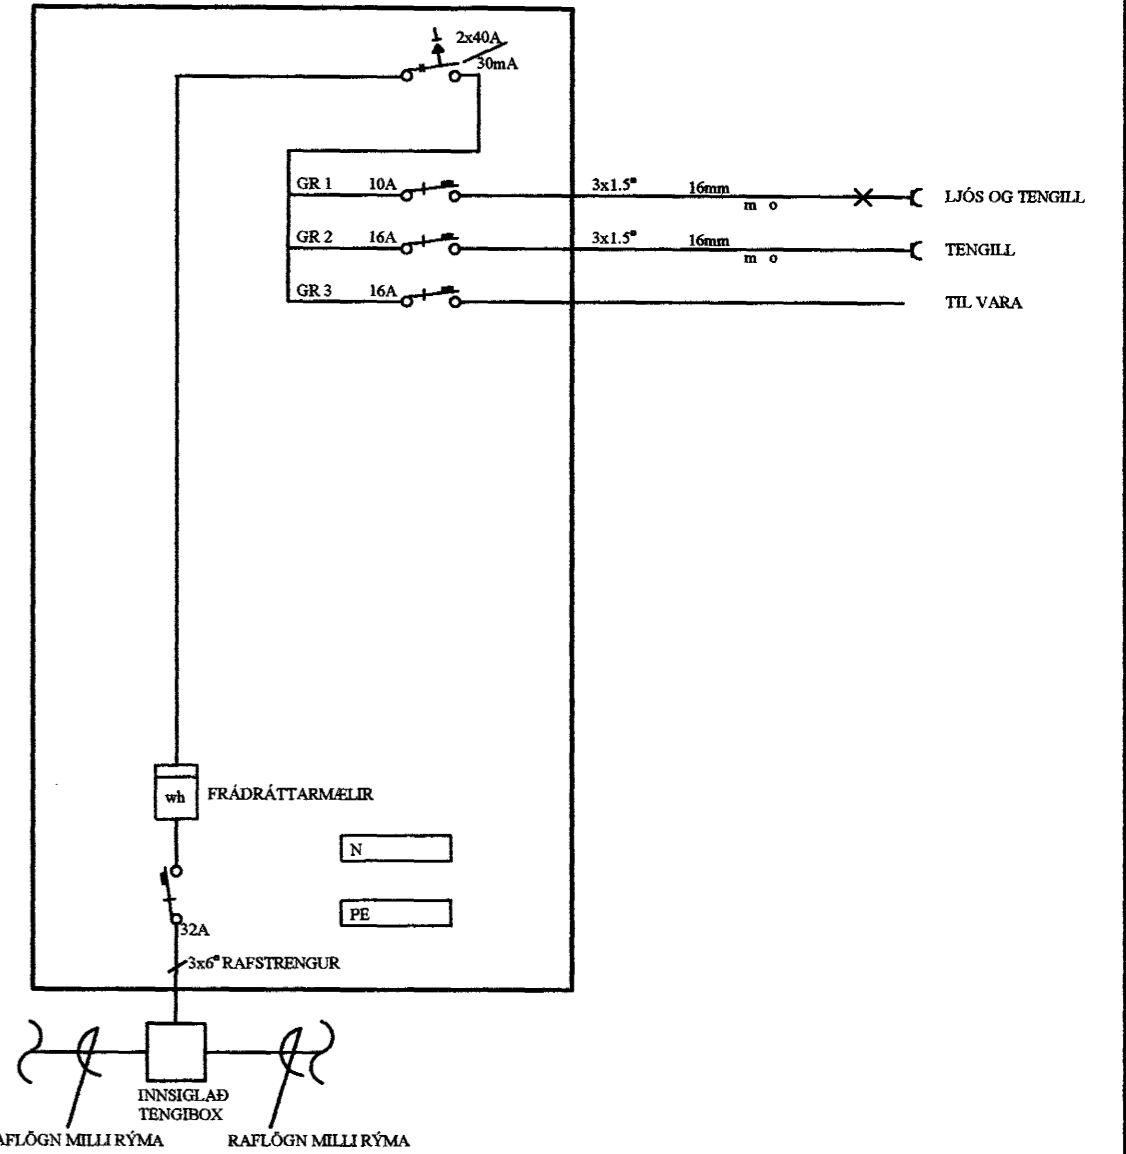

ADALTAFLA TC

GREINATÓFLUR TA, TB, TD OG TE

GREINATÓFLUR TA1-TA36, TB1-TB36 OG TC2-TC36

Samþykkt þann  
22 SEPT. 2004

Byggingafulltrúinn í Hafnarfirði  
F.h. Sigurbjartur Halldórsson

Einlínamyndir

Rafgæði Súluhöfða 27  
270 Mosfellsbær  
S:551-1078 GSM:898-1078

Verkheiti	<b>Móhella 4</b>	Mkv.	Enginn
Verkluti	<b>Einlínamyndir</b>	Dags.	26.8.2004
Hannað	Elvar Traustí Guðmundsson	Teiknað	Ragnar Viktor Karlsson
Samþykkt	Ragnar Viktor Karlsson	Kennitala	220470-5129
Undirskrift og kennitala aðalhönnuðar		Undirskrift	Ragnar Karlsson
		Teikning nr.	8 af 8